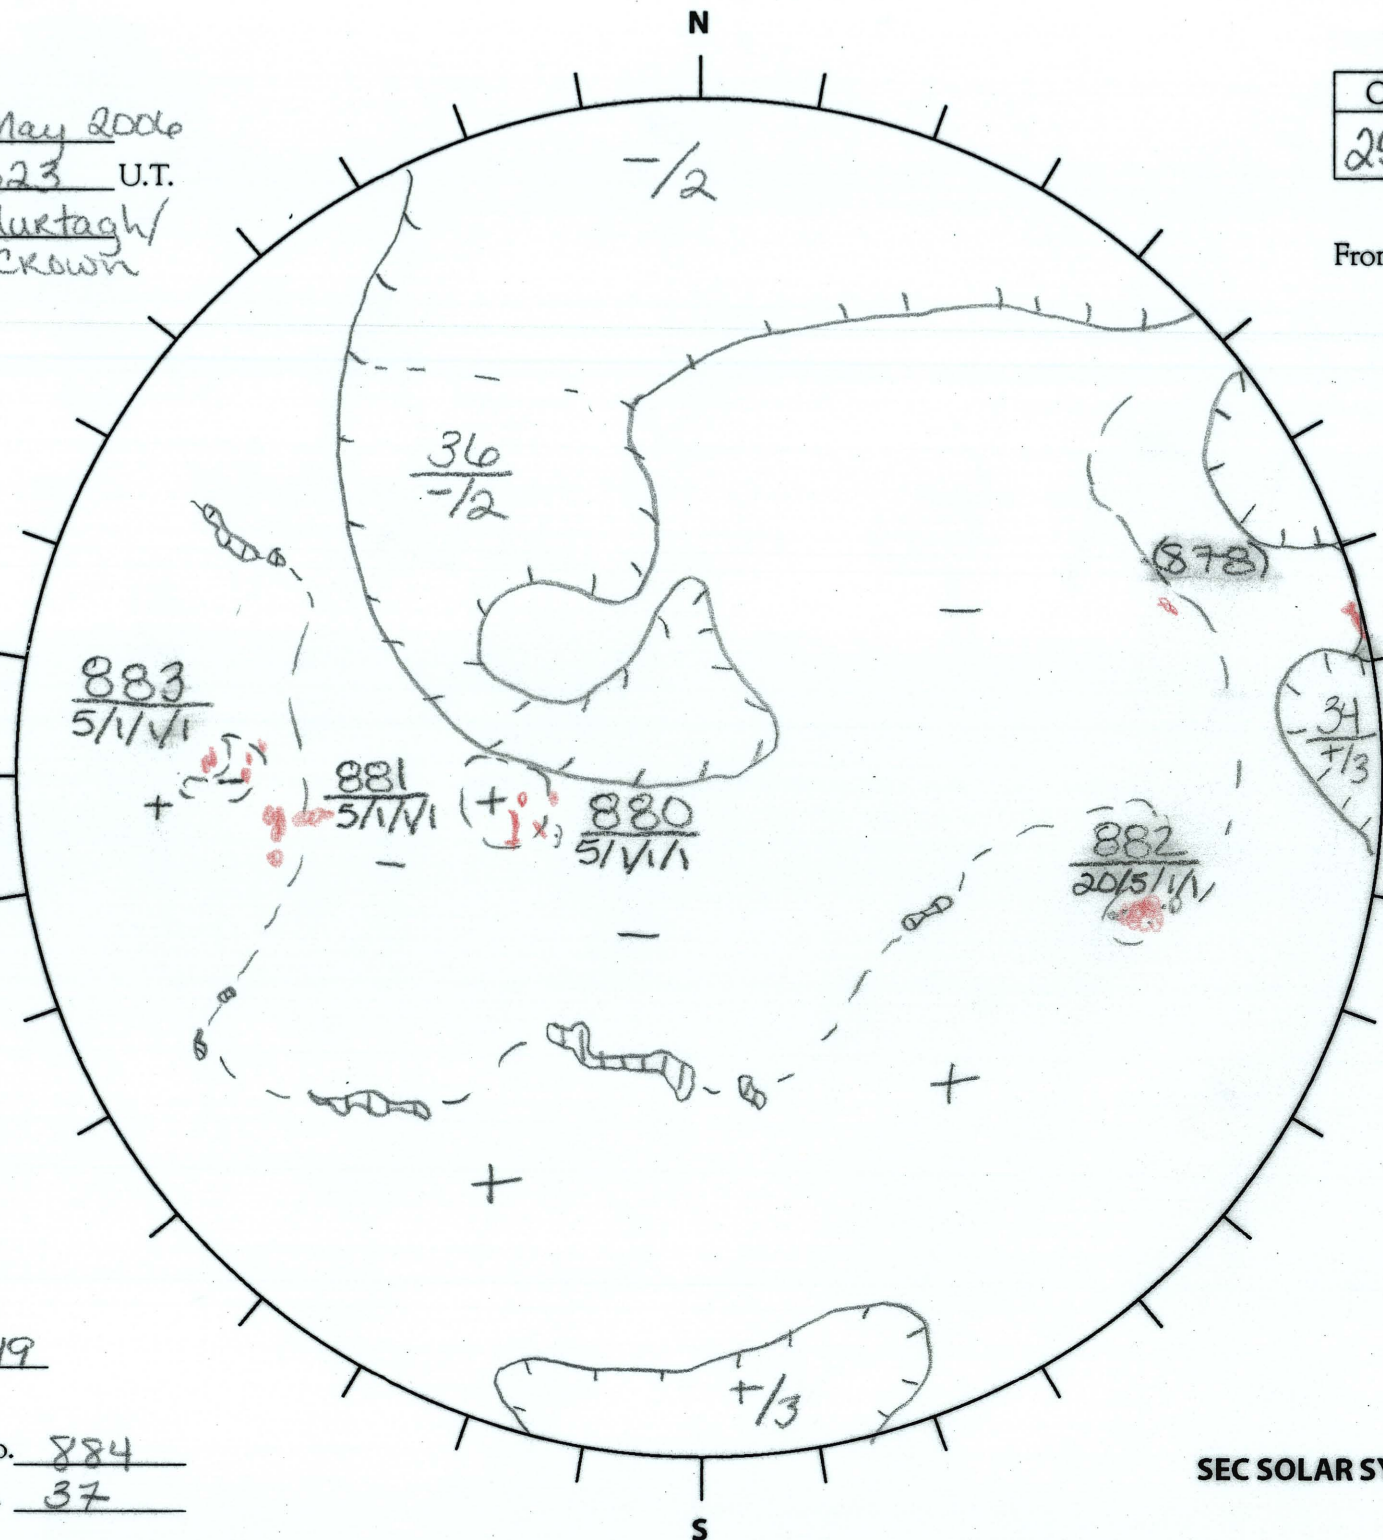

Date: 08 May 2006
 Time: 1623 U.T.
 Forecaster: Murtagh/Crown

Whole Disk Forecast

C	M	X	P
25	5	1	1

24 Hour Forecast
 From 0000 U.T. to 0000 U.T.

Data:

H-alpha. 0605 U.T.

Sunspots 1623 U.T.

CH 0659 U.T.

Mag. 0810 U.T.

(878)

(879)

263.1

E

883
5/1/1/1

881
5/1/1/1

880
5/1/1/1

882
20/5/1/1

34
7/3

W 83.17

Returning
 Carringtons:
259 to 219

Next Rgn. No. 884

Next CH No. 37

L_t 353.1

B_t -3.4

P_t -22.6

SEC SOLAR SYNOPTIC ANALYSIS

S