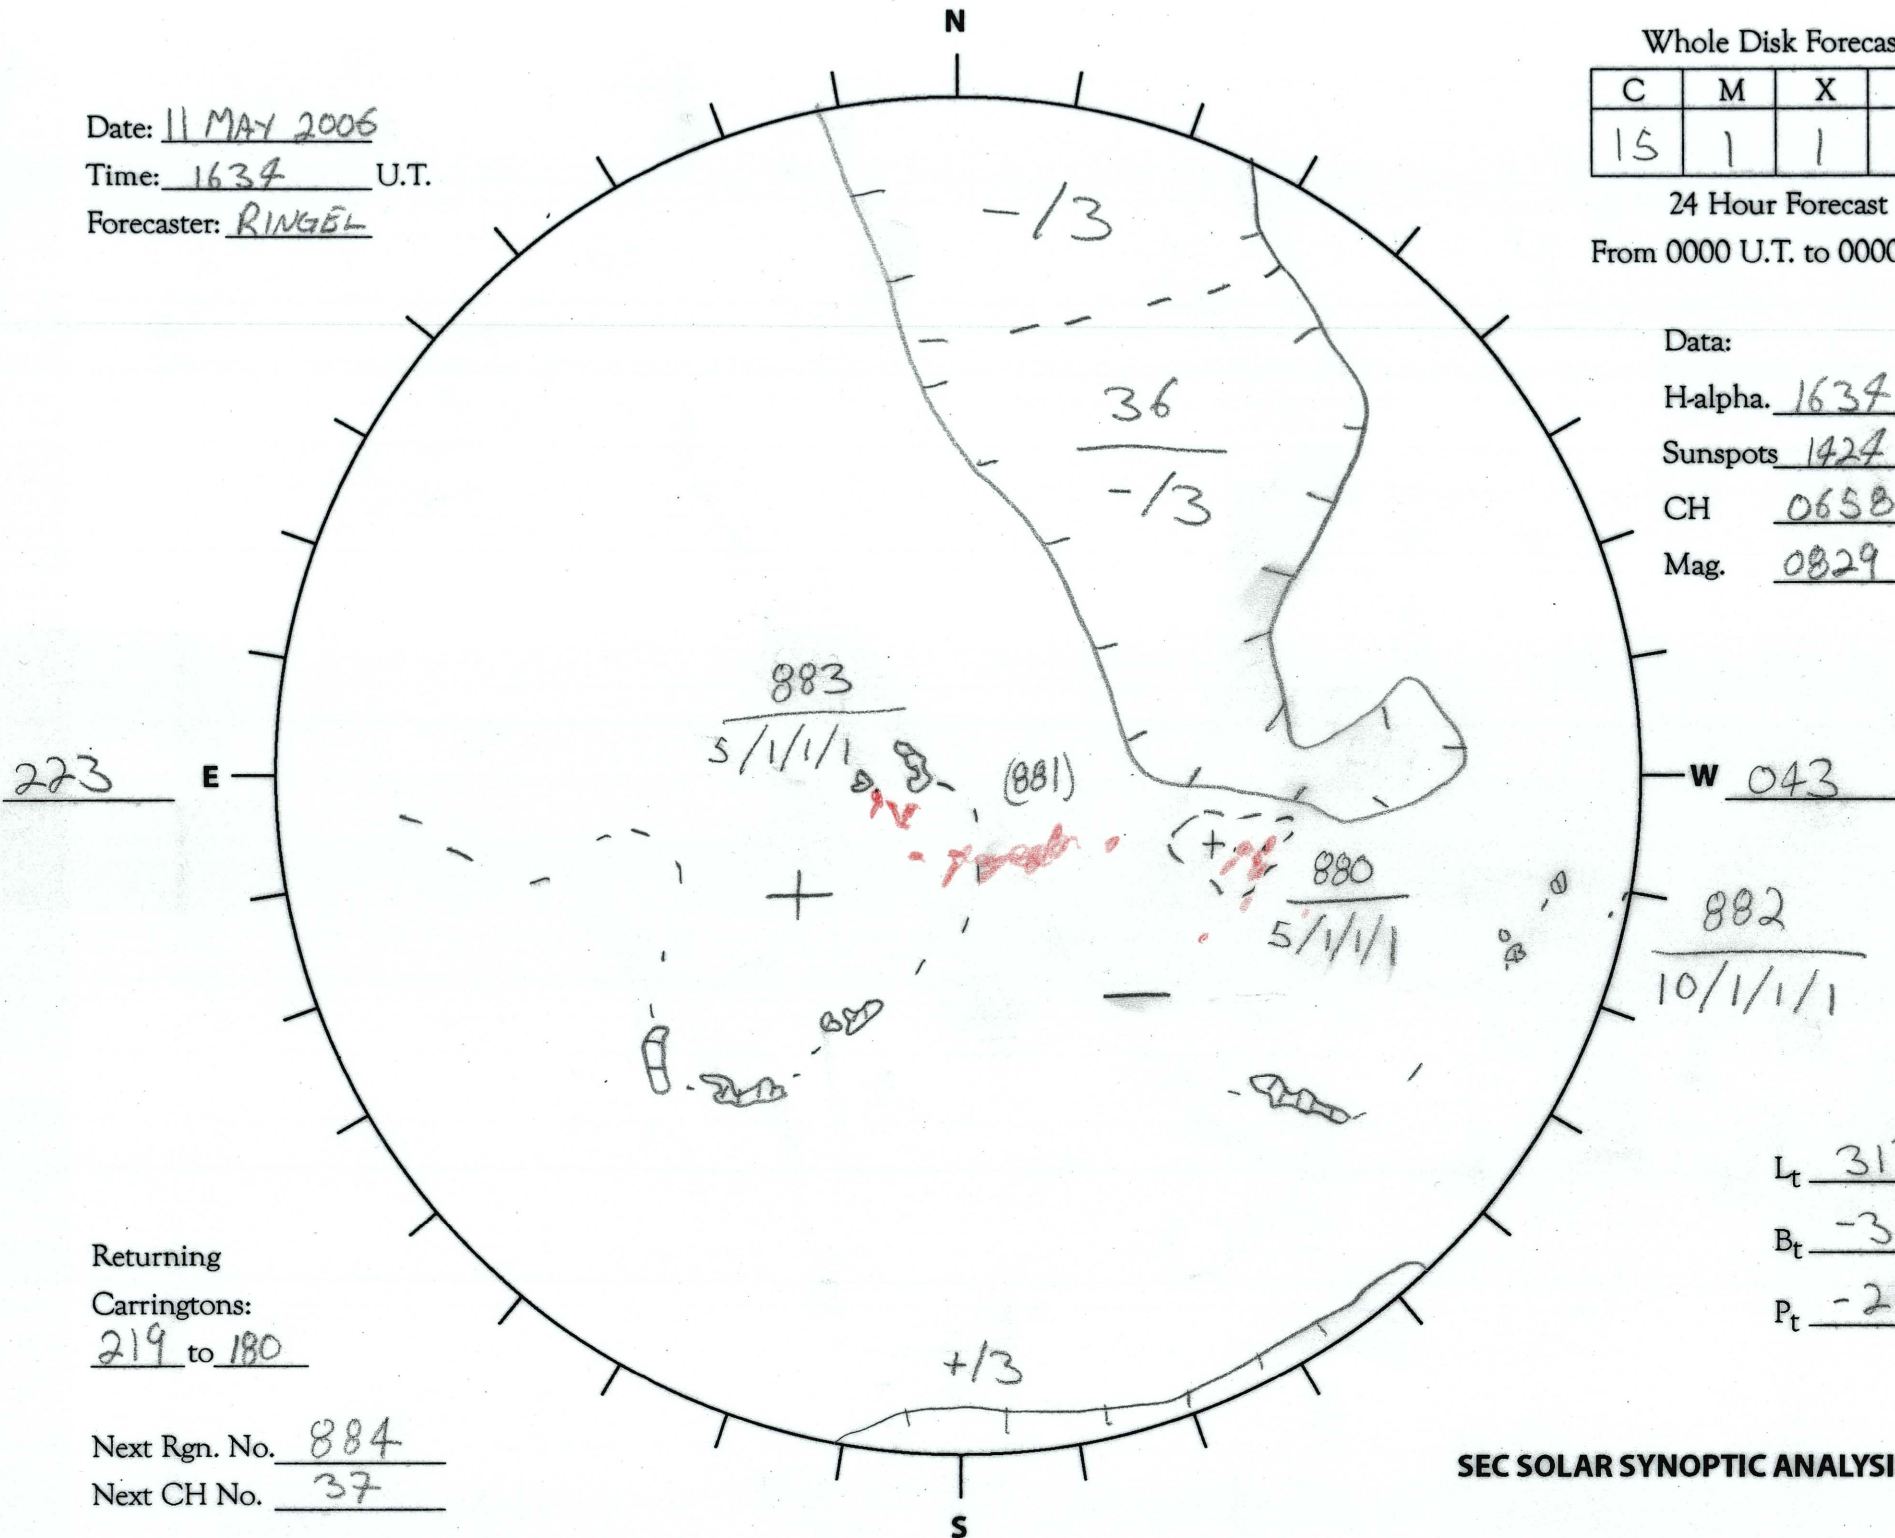

Date: 11 MAY 2006
 Time: 1634 U.T.
 Forecaster: RINGEL

Whole Disk Forecast

C	M	X	P
15	1	1	1

24 Hour Forecast
 From 0000 U.T. to 0000 U.T.

Data:

H-alpha. 1634 U.T.

Sunspots 1424 U.T.

CH 0658 U.T.

Mag. 0829 U.T.

Returning
 Carringtons:
219 to 180

Next Rgn. No. 884
 Next CH No. 37

L_t 313

B_t -3.1

P_t -21.9