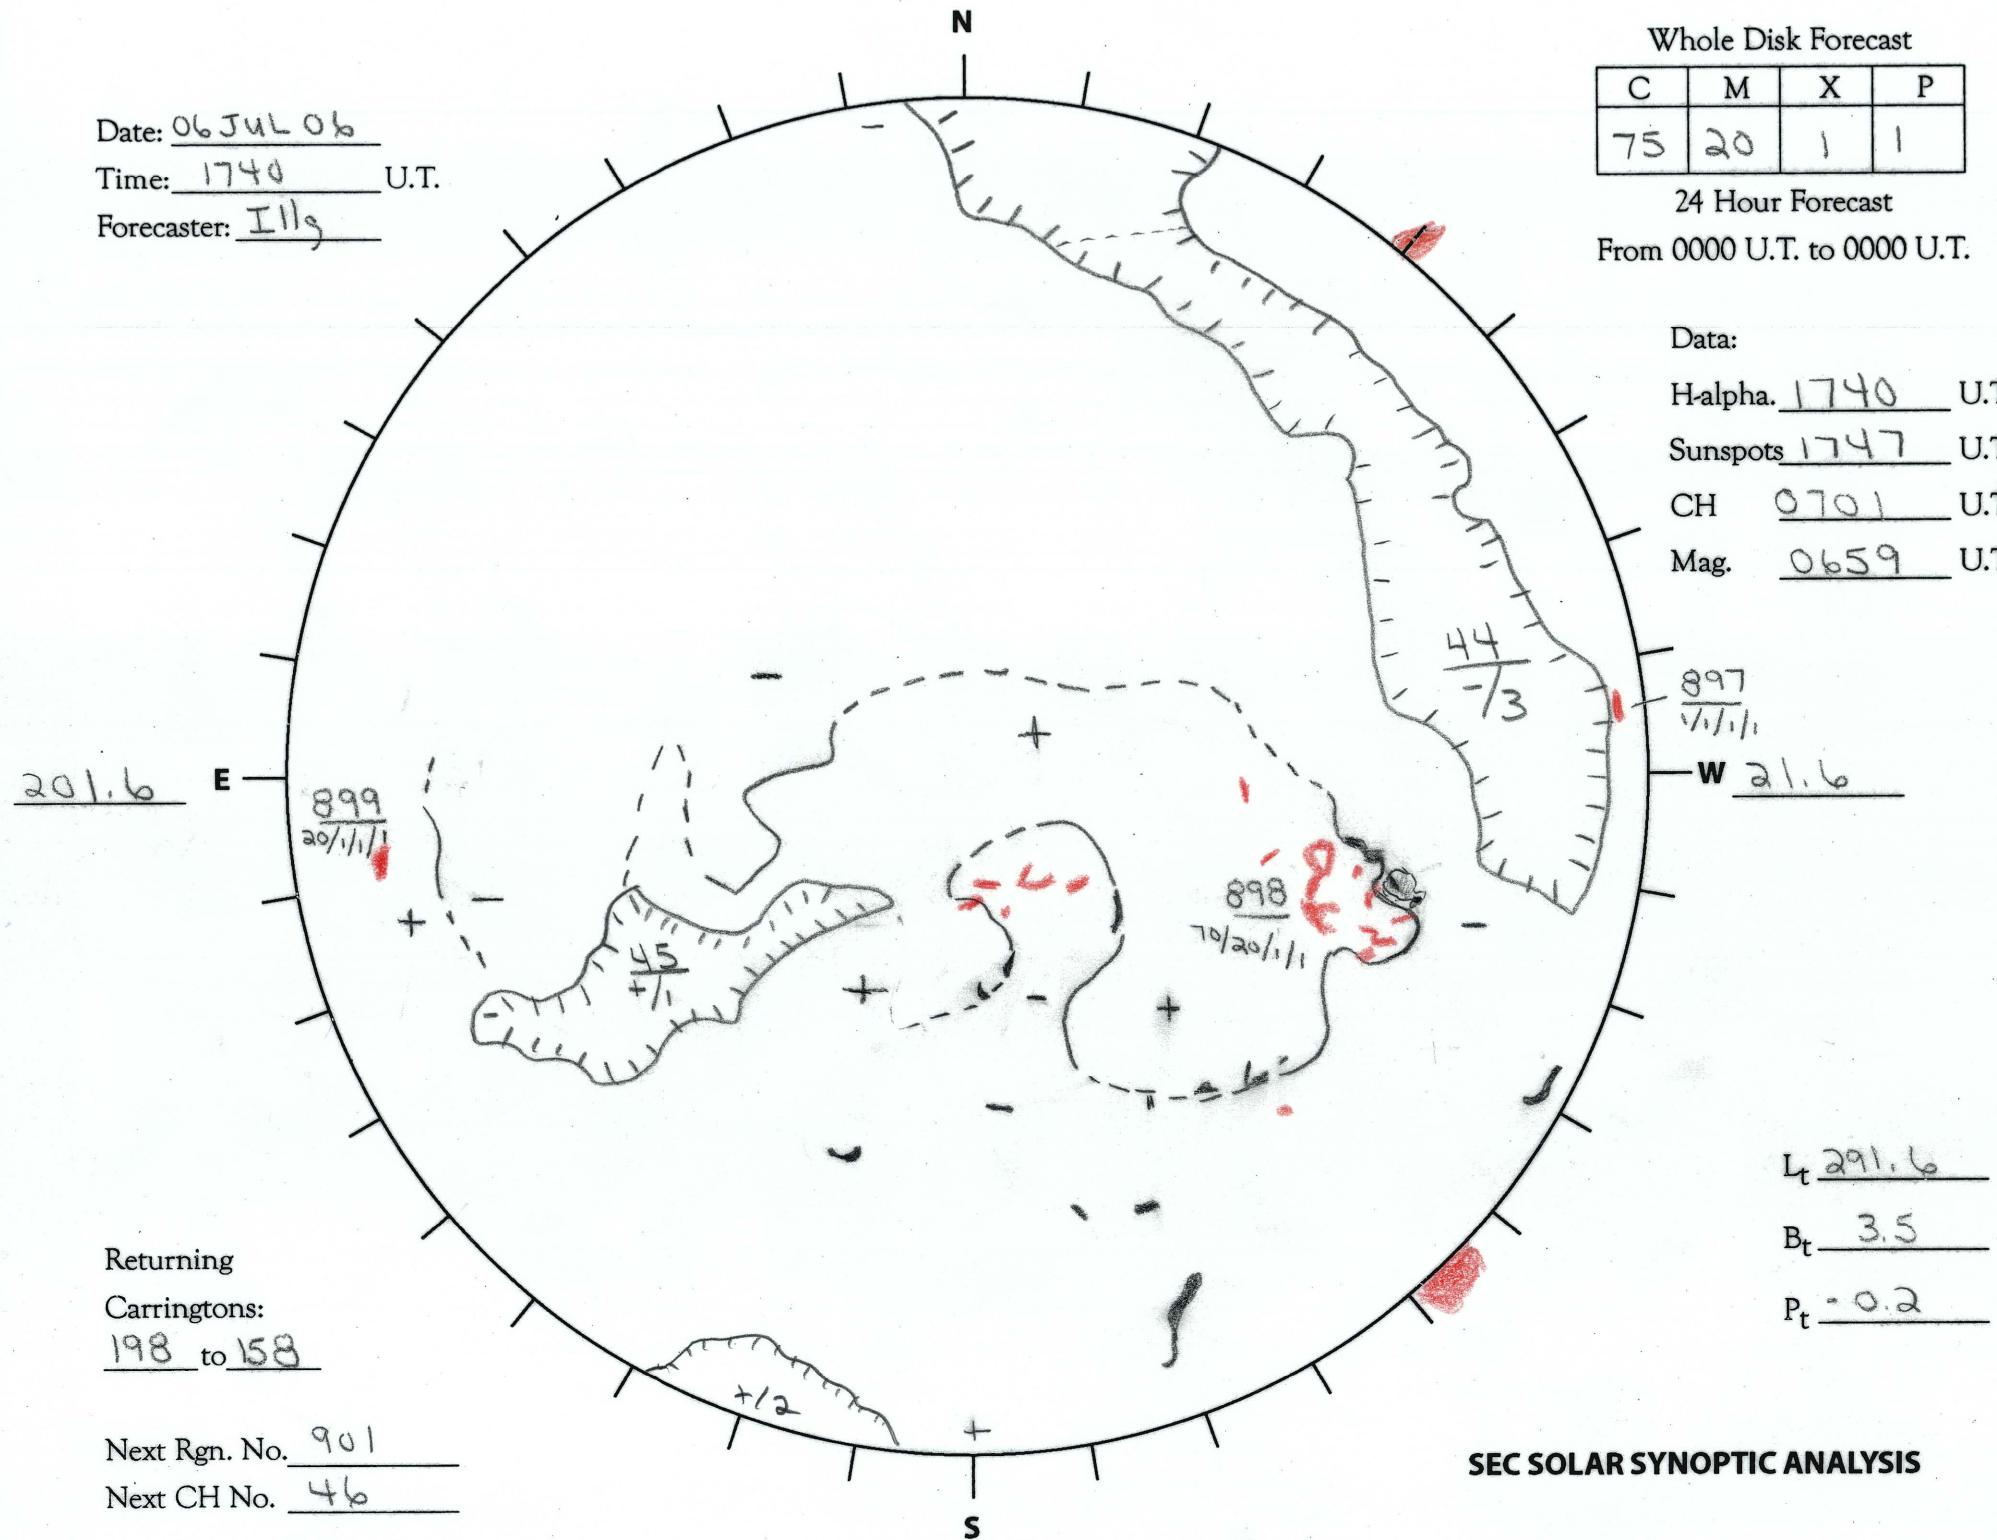

Date: 06 JUL 06
 Time: 1740 U.T.
 Forecaster: Illg

Whole Disk Forecast

C	M	X	P
75	20	1	1

24 Hour Forecast
 From 0000 U.T. to 0000 U.T.

Data:
 H-alpha. 1740 U.T.
 Sunspots 1747 U.T.
 CH 0701 U.T.
 Mag. 0659 U.T.

201.6 E

W 21.6

Returning
 Carringtons:
198 to 158

Next Rgn. No. 901
 Next CH No. 46

L_t 291.6
 B_t 3.5
 P_t -0.2