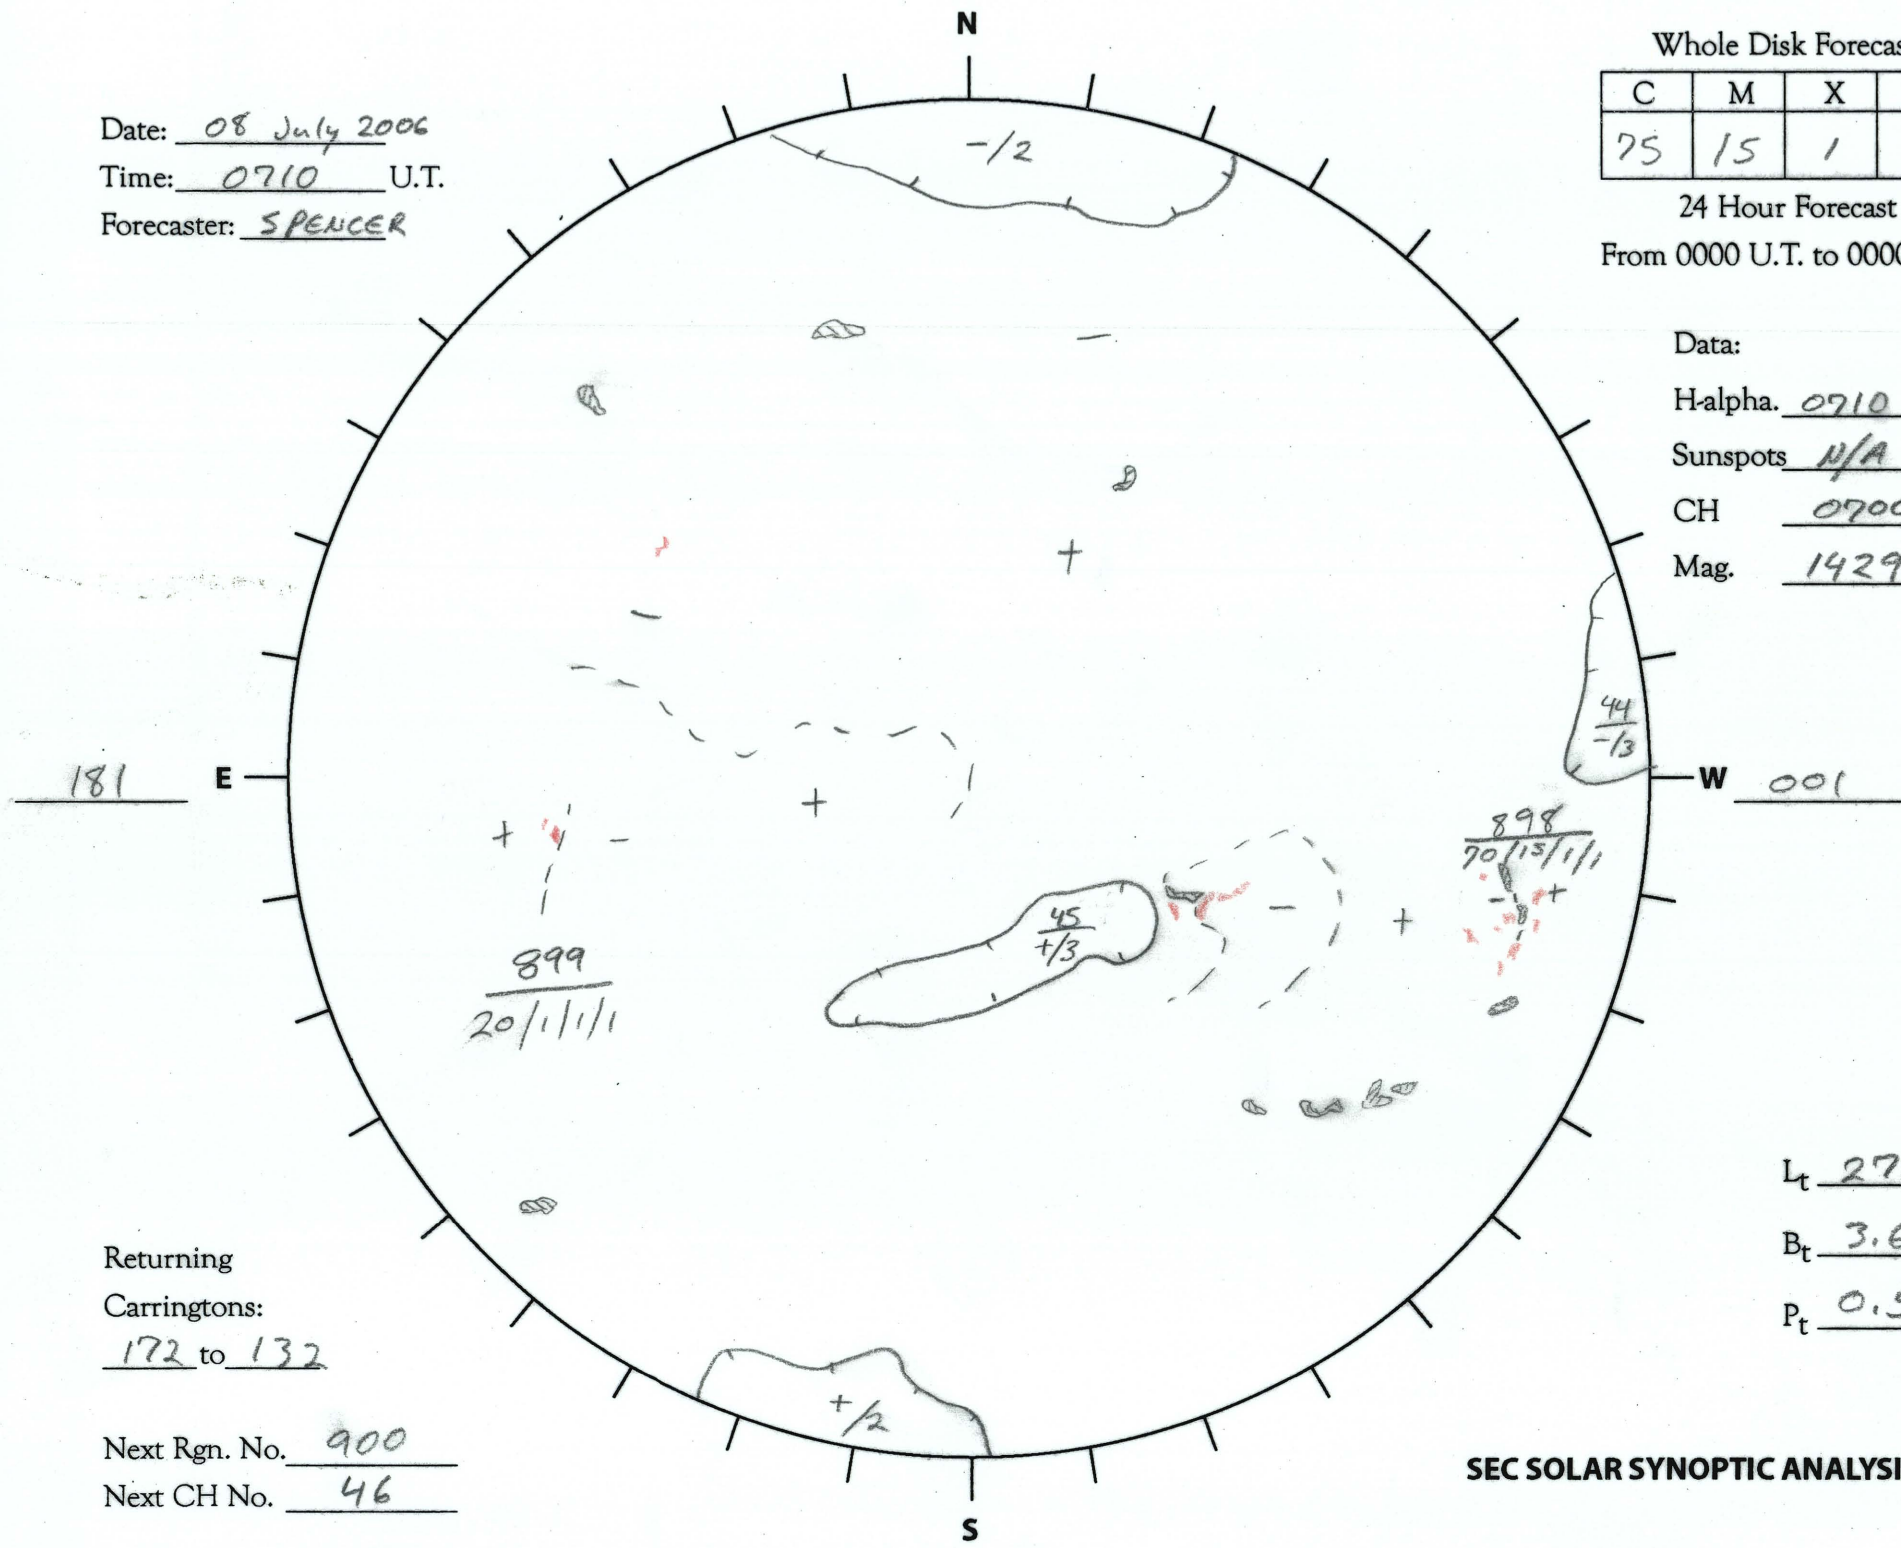

Date: 08 July 2006
 Time: 0710 U.T.
 Forecaster: SPENCER

Whole Disk Forecast

C	M	X	P
75	15	1	1

24 Hour Forecast
 From 0000 U.T. to 0000 U.T.

Data:
 H-alpha. 0710 U.T.
 Sunspots N/A U.T.
 CH 0700 U.T.
 Mag. 1429 U.T.

181 E

W 001

+
 -
 899
 20/1/1/1

45
 +/3

898
 70/13/1/1

44
 -/3

Returning
 Carringtons:
172 to 132

Next Rgn. No. 900
 Next CH No. 46

L_t 271
 B_t 3.6
 P_t 0.5