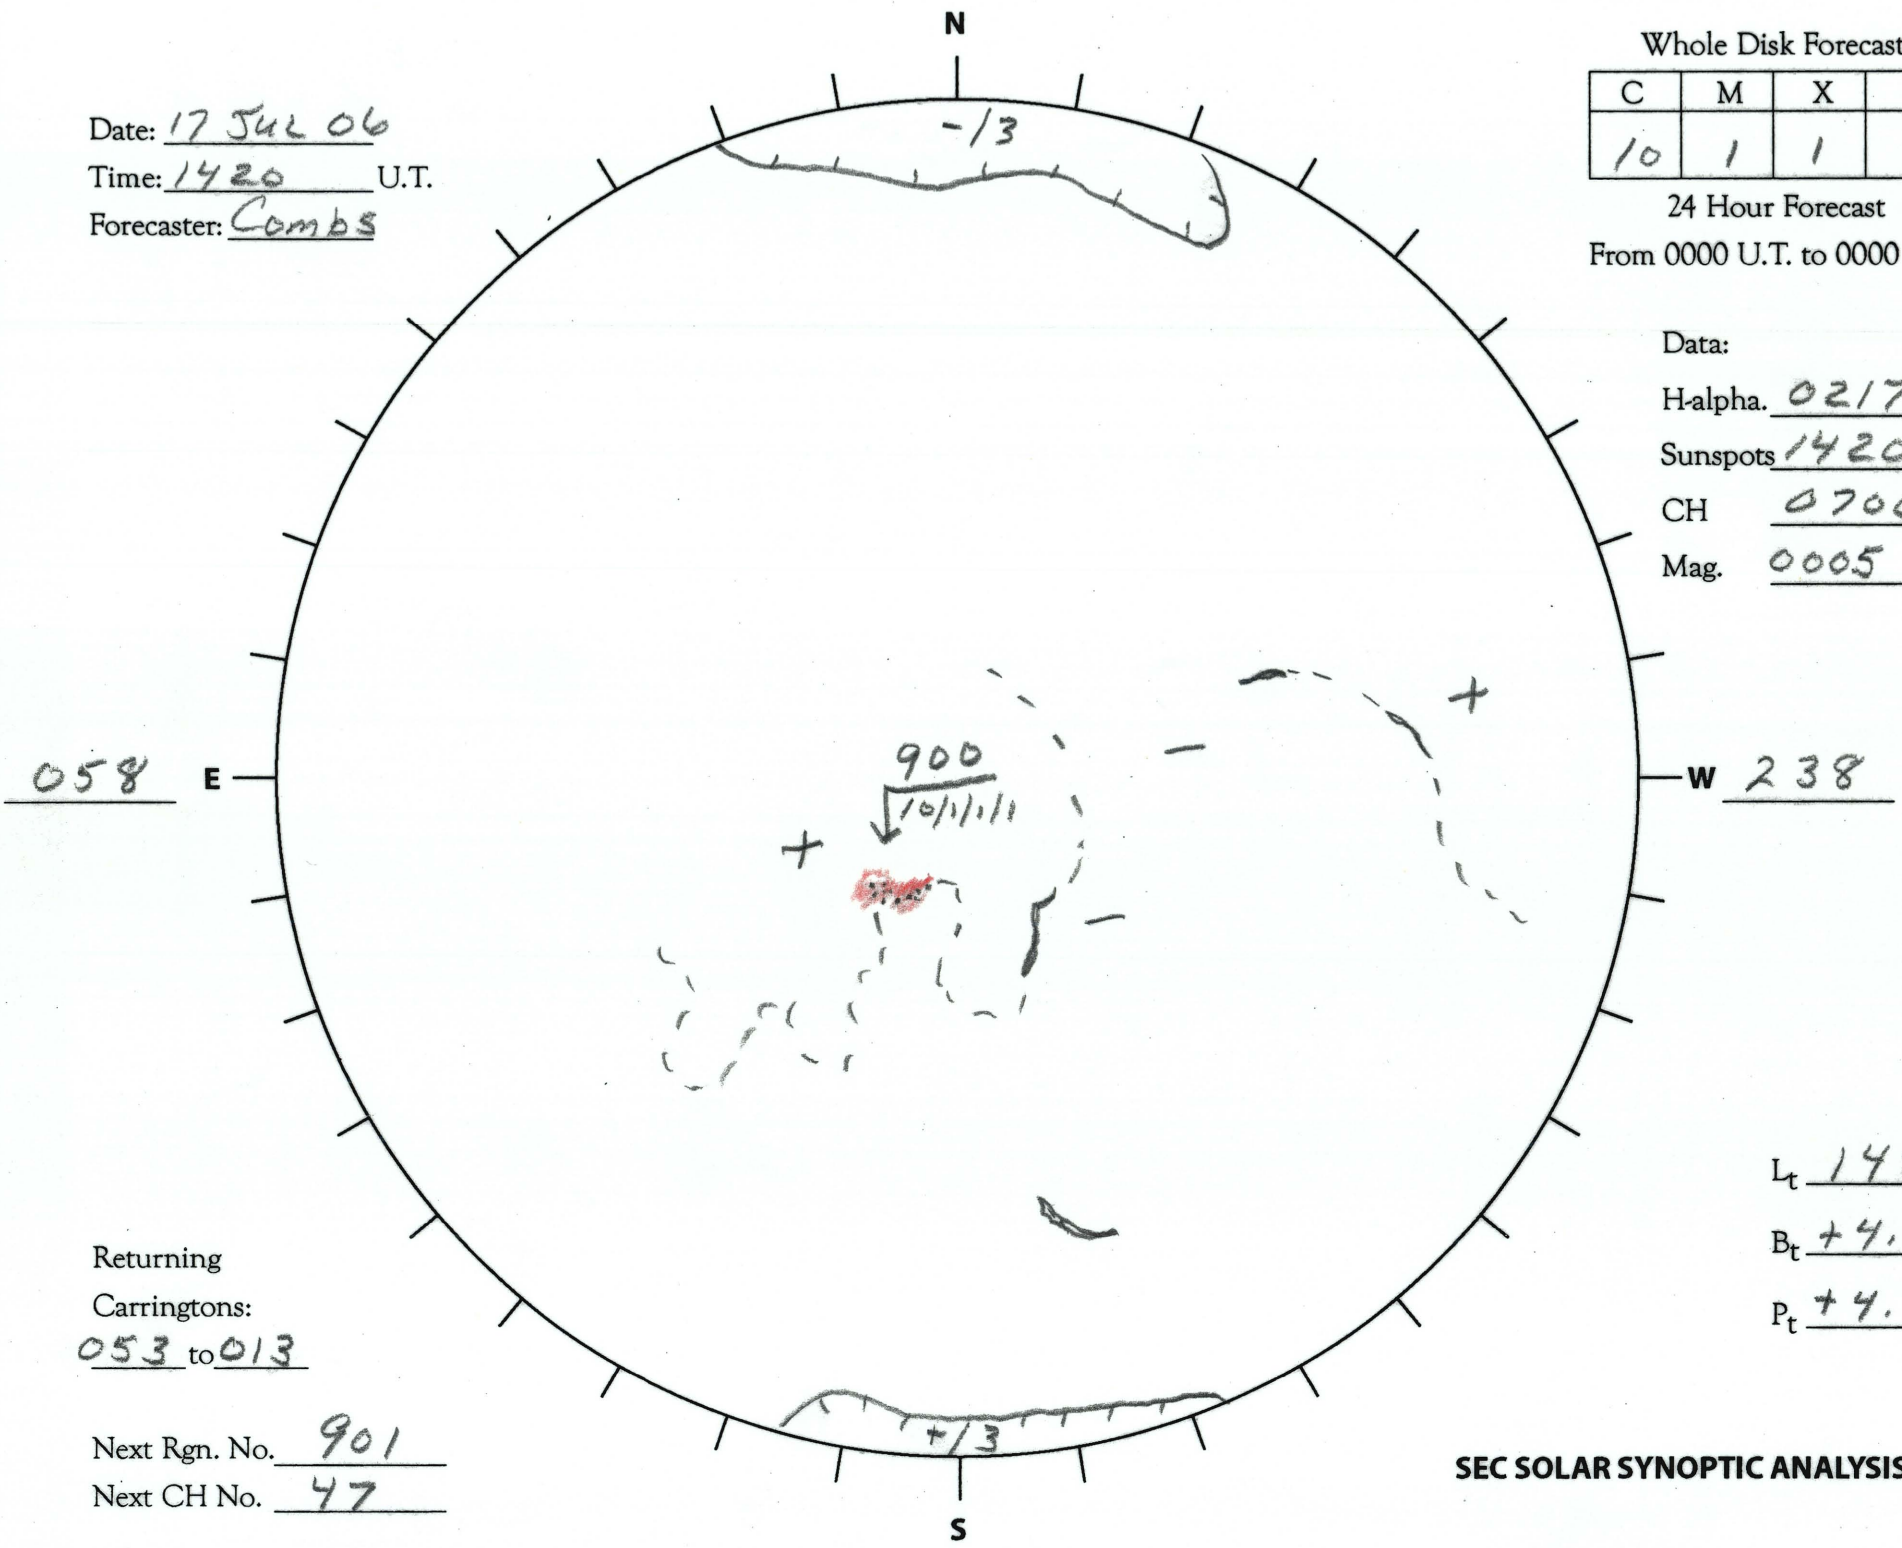

Date: 17 Jul 06
 Time: 1420 U.T.
 Forecaster: Combs

Whole Disk Forecast

C	M	X	P
<u>10</u>	<u>1</u>	<u>1</u>	<u>1</u>

24 Hour Forecast
 From 0000 U.T. to 0000 U.T.

Data:
 H-alpha. 0217 U.T.
 Sunspots 1420 U.T.
 CH 0700 U.T.
 Mag. 0005 U.T.

Returning
 Carringtons:
053 to 013

Next Rgn. No. 901
 Next CH No. 47

L_t 148
 B_t +4.6
 P_t +4.7