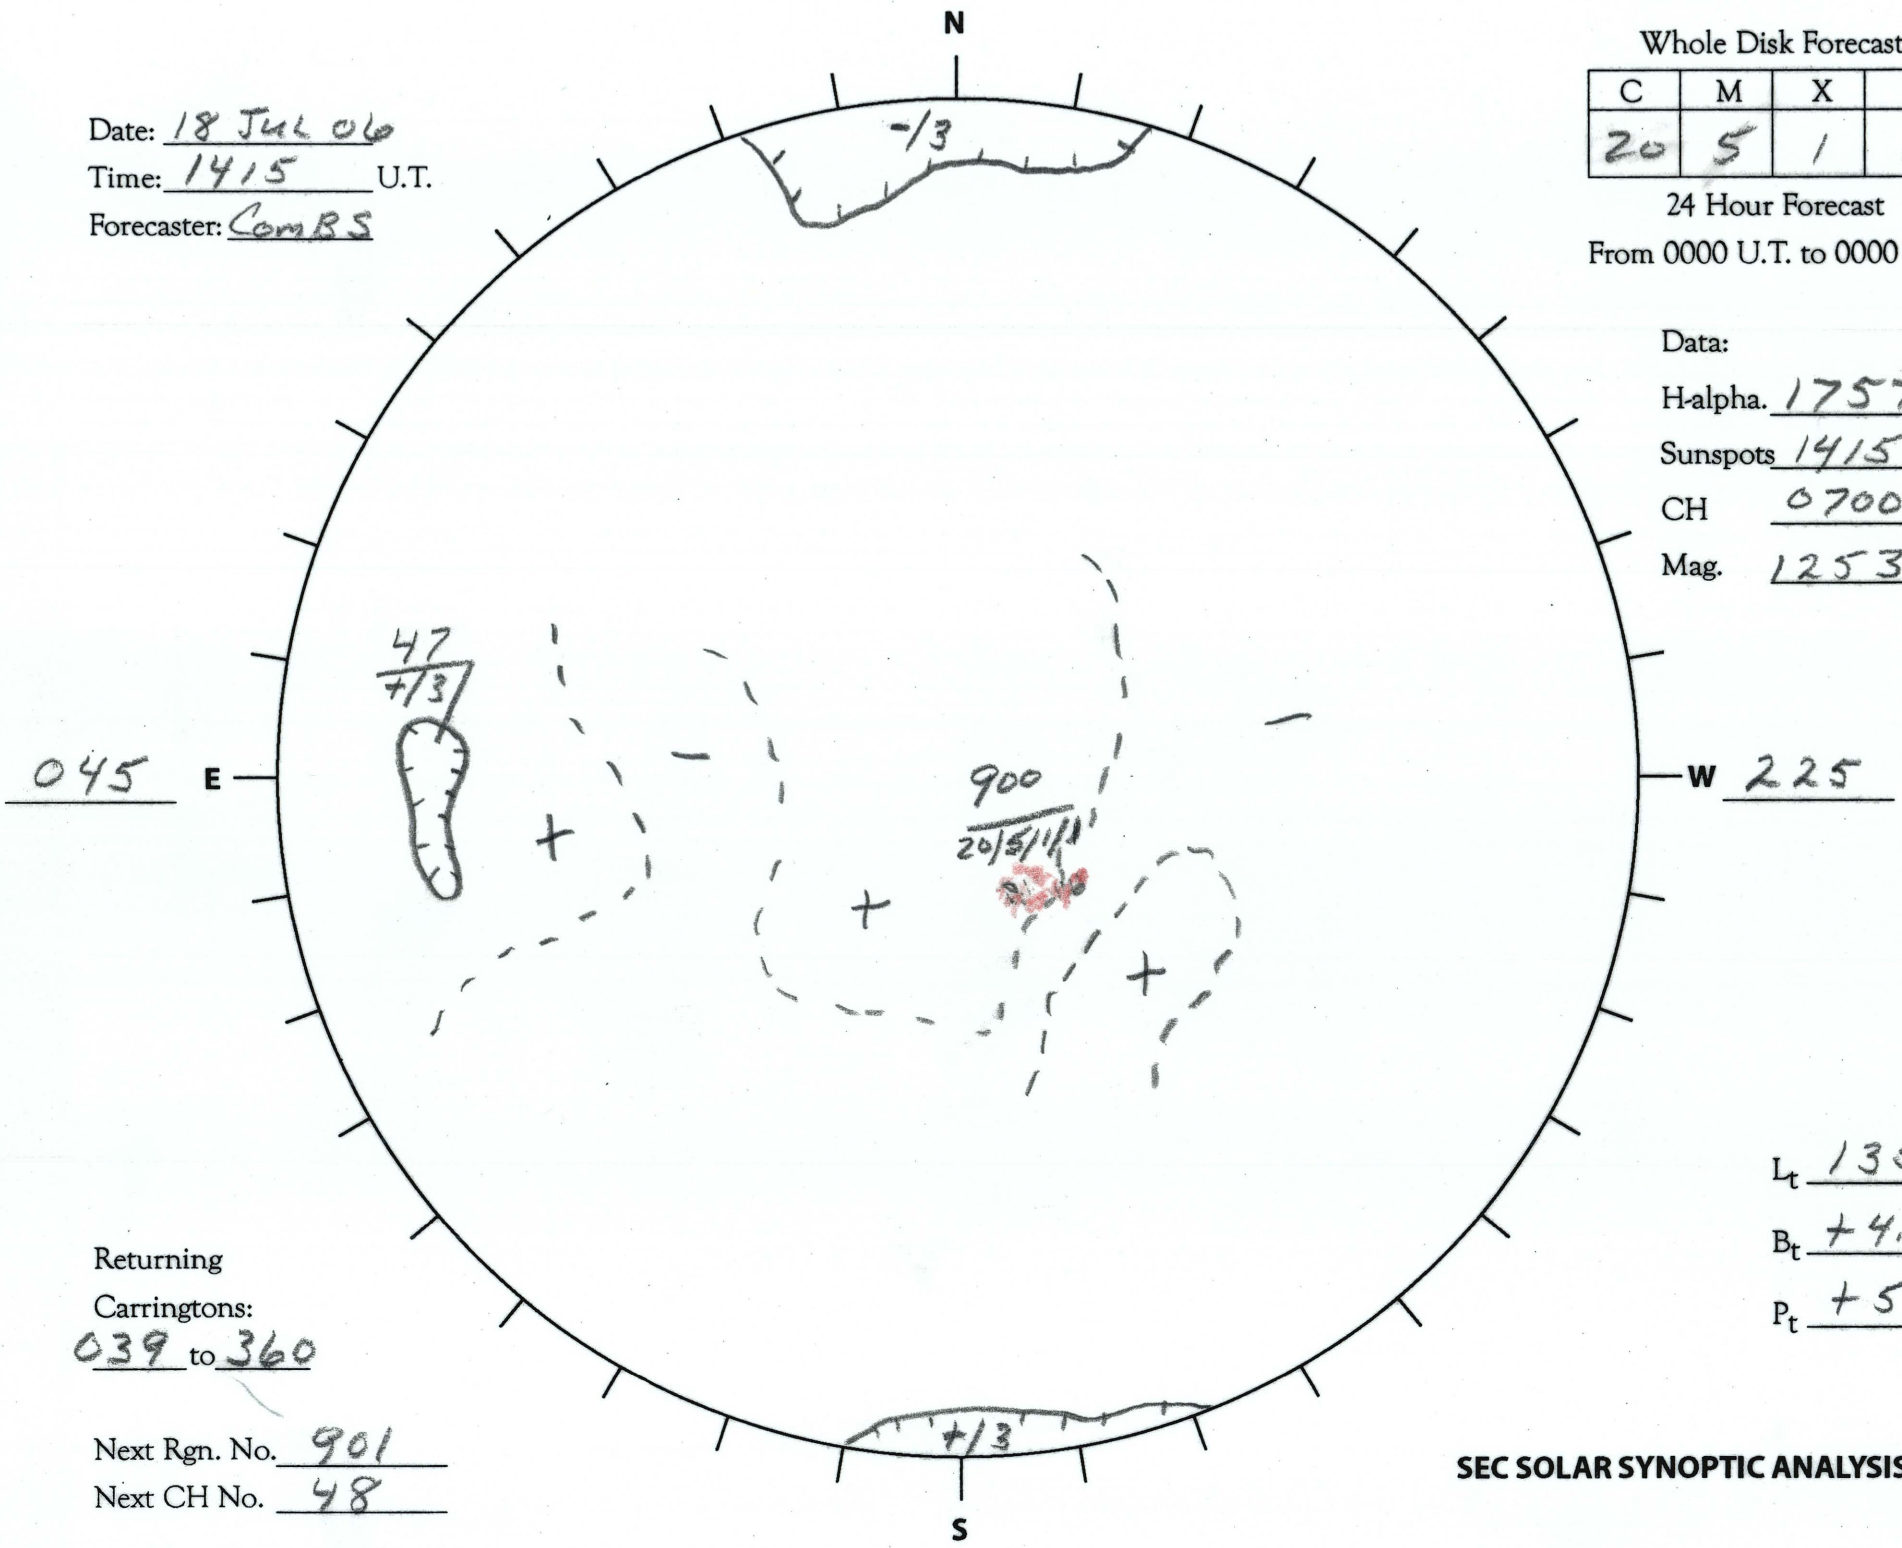

Date: 18 Jul 06
 Time: 1415 U.T.
 Forecaster: ComBS

Whole Disk Forecast

C	M	X	P
<u>20</u>	<u>5</u>	<u>1</u>	<u>1</u>

24 Hour Forecast
 From 0000 U.T. to 0000 U.T.

Data:
 H-alpha. 1757 U.T.
 Sunspots 1415 U.T.
 CH 0700 U.T.
 Mag. 1253 U.T.

Returning
 Carringtons:
039 to 360

Next Rgn. No. 901
 Next CH No. 48

L_t 135
 B_t +4.7
 P_t +5.1