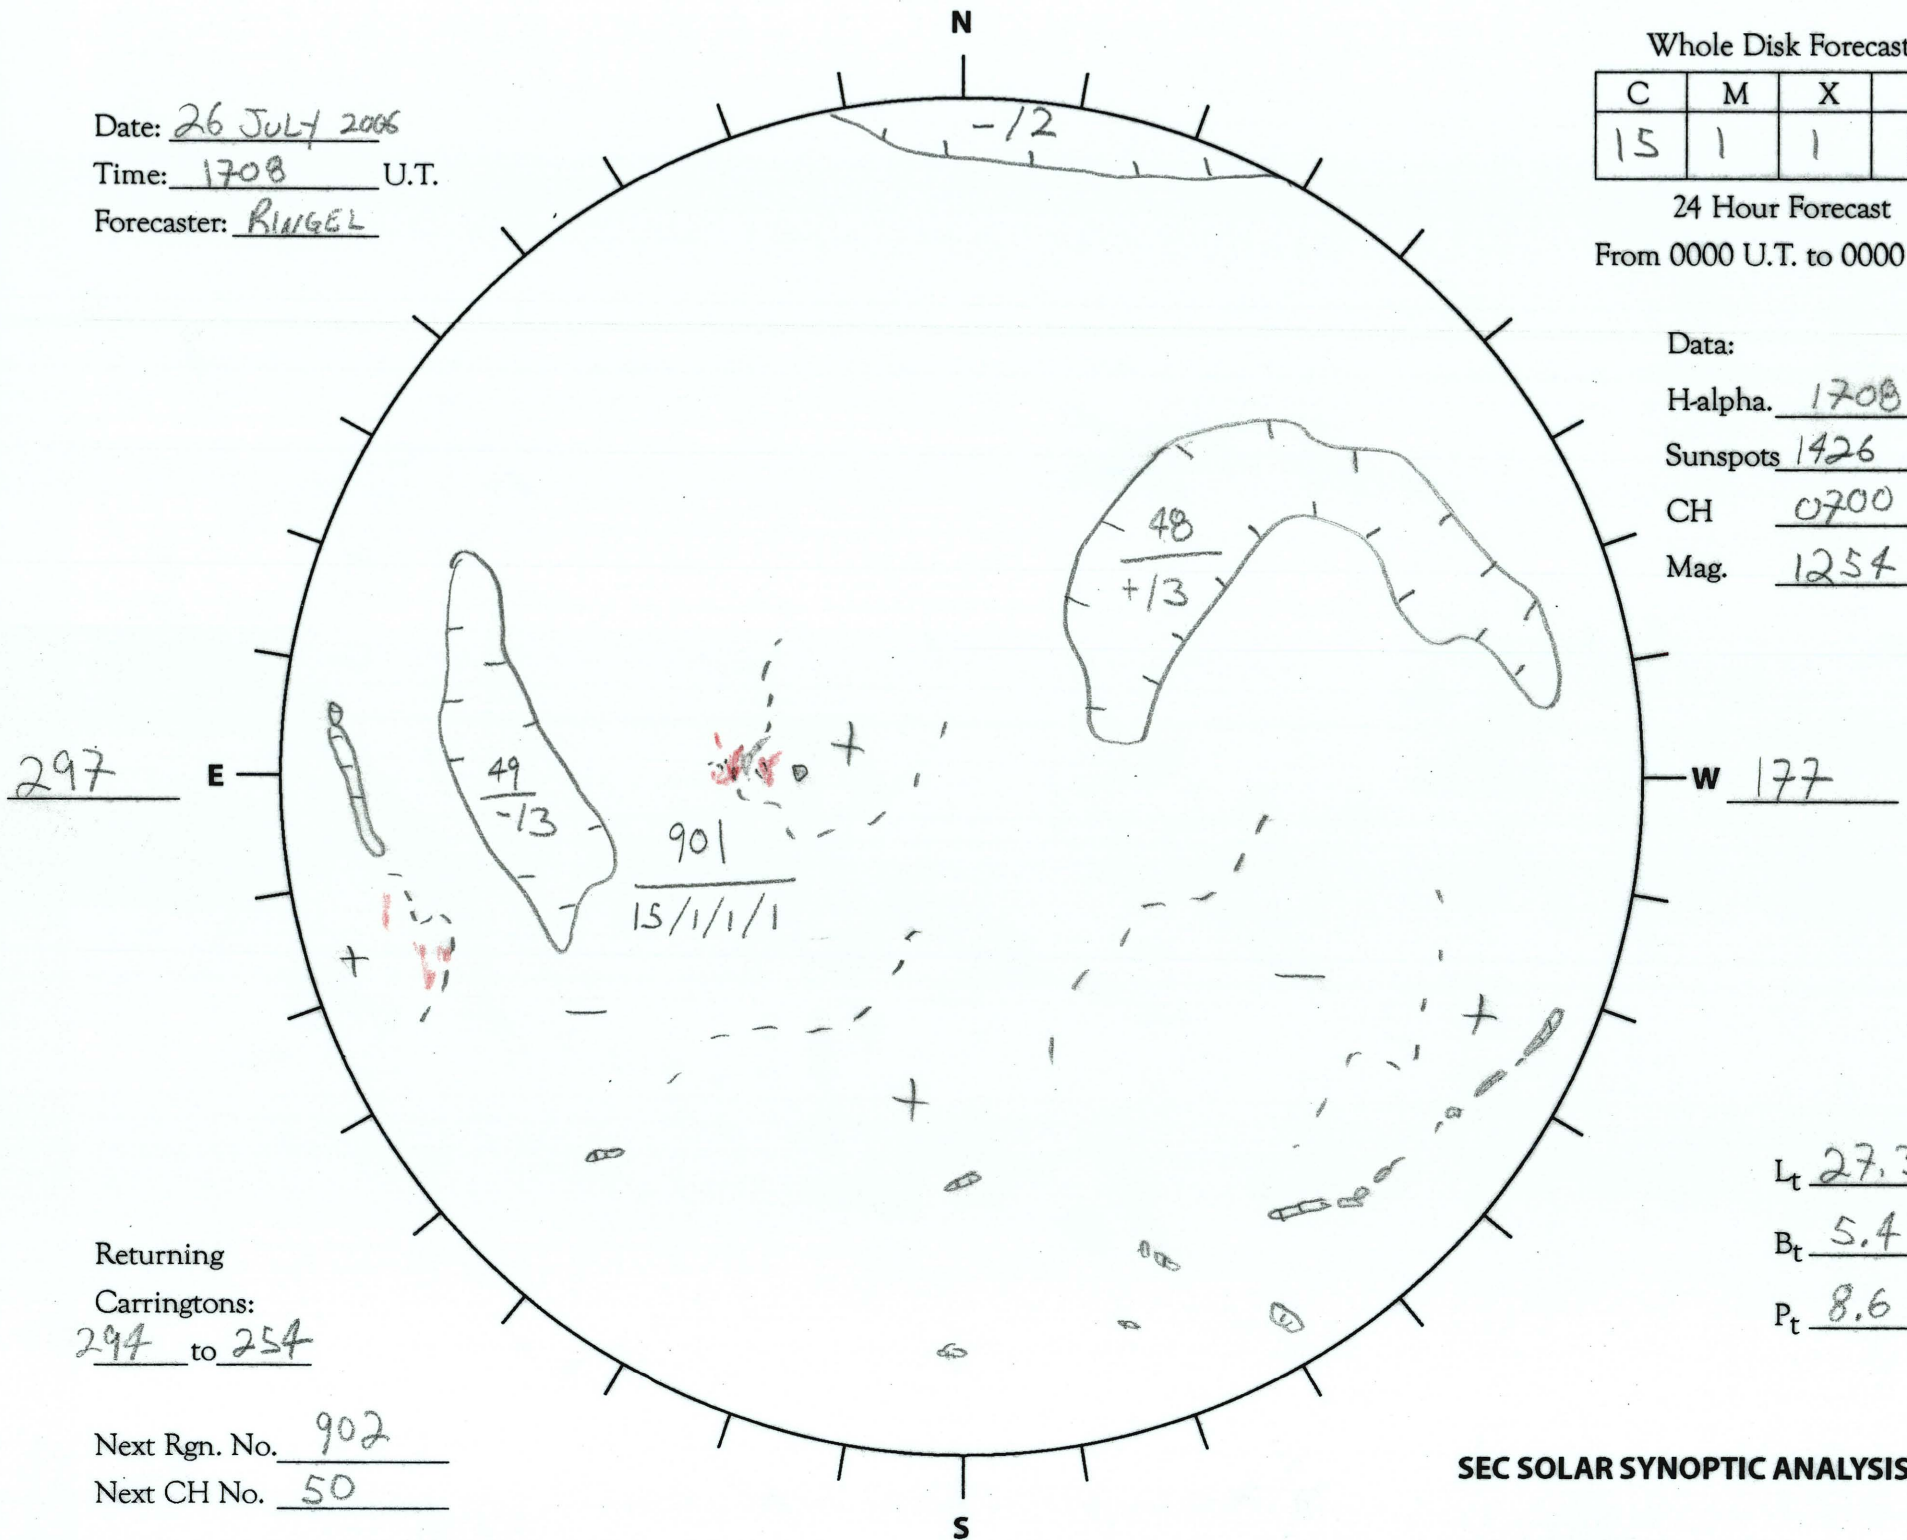

Date: 26 JULY 2006  
 Time: 1708 U.T.  
 Forecaster: RINGEL

Whole Disk Forecast

C	M	X	P
15	1	1	1

24 Hour Forecast  
 From 0000 U.T. to 0000 U.T.

Data:

H-alpha. 1708 U.T.

Sunspots 1426 U.T.

CH 0700 U.T.

Mag. 1254 U.T.

Returning  
 Carringtons:  
294 to 254

Next Rgn. No. 902  
 Next CH No. 50

L<sub>t</sub> 27.3  
 B<sub>t</sub> 5.4  
 P<sub>t</sub> 8.6