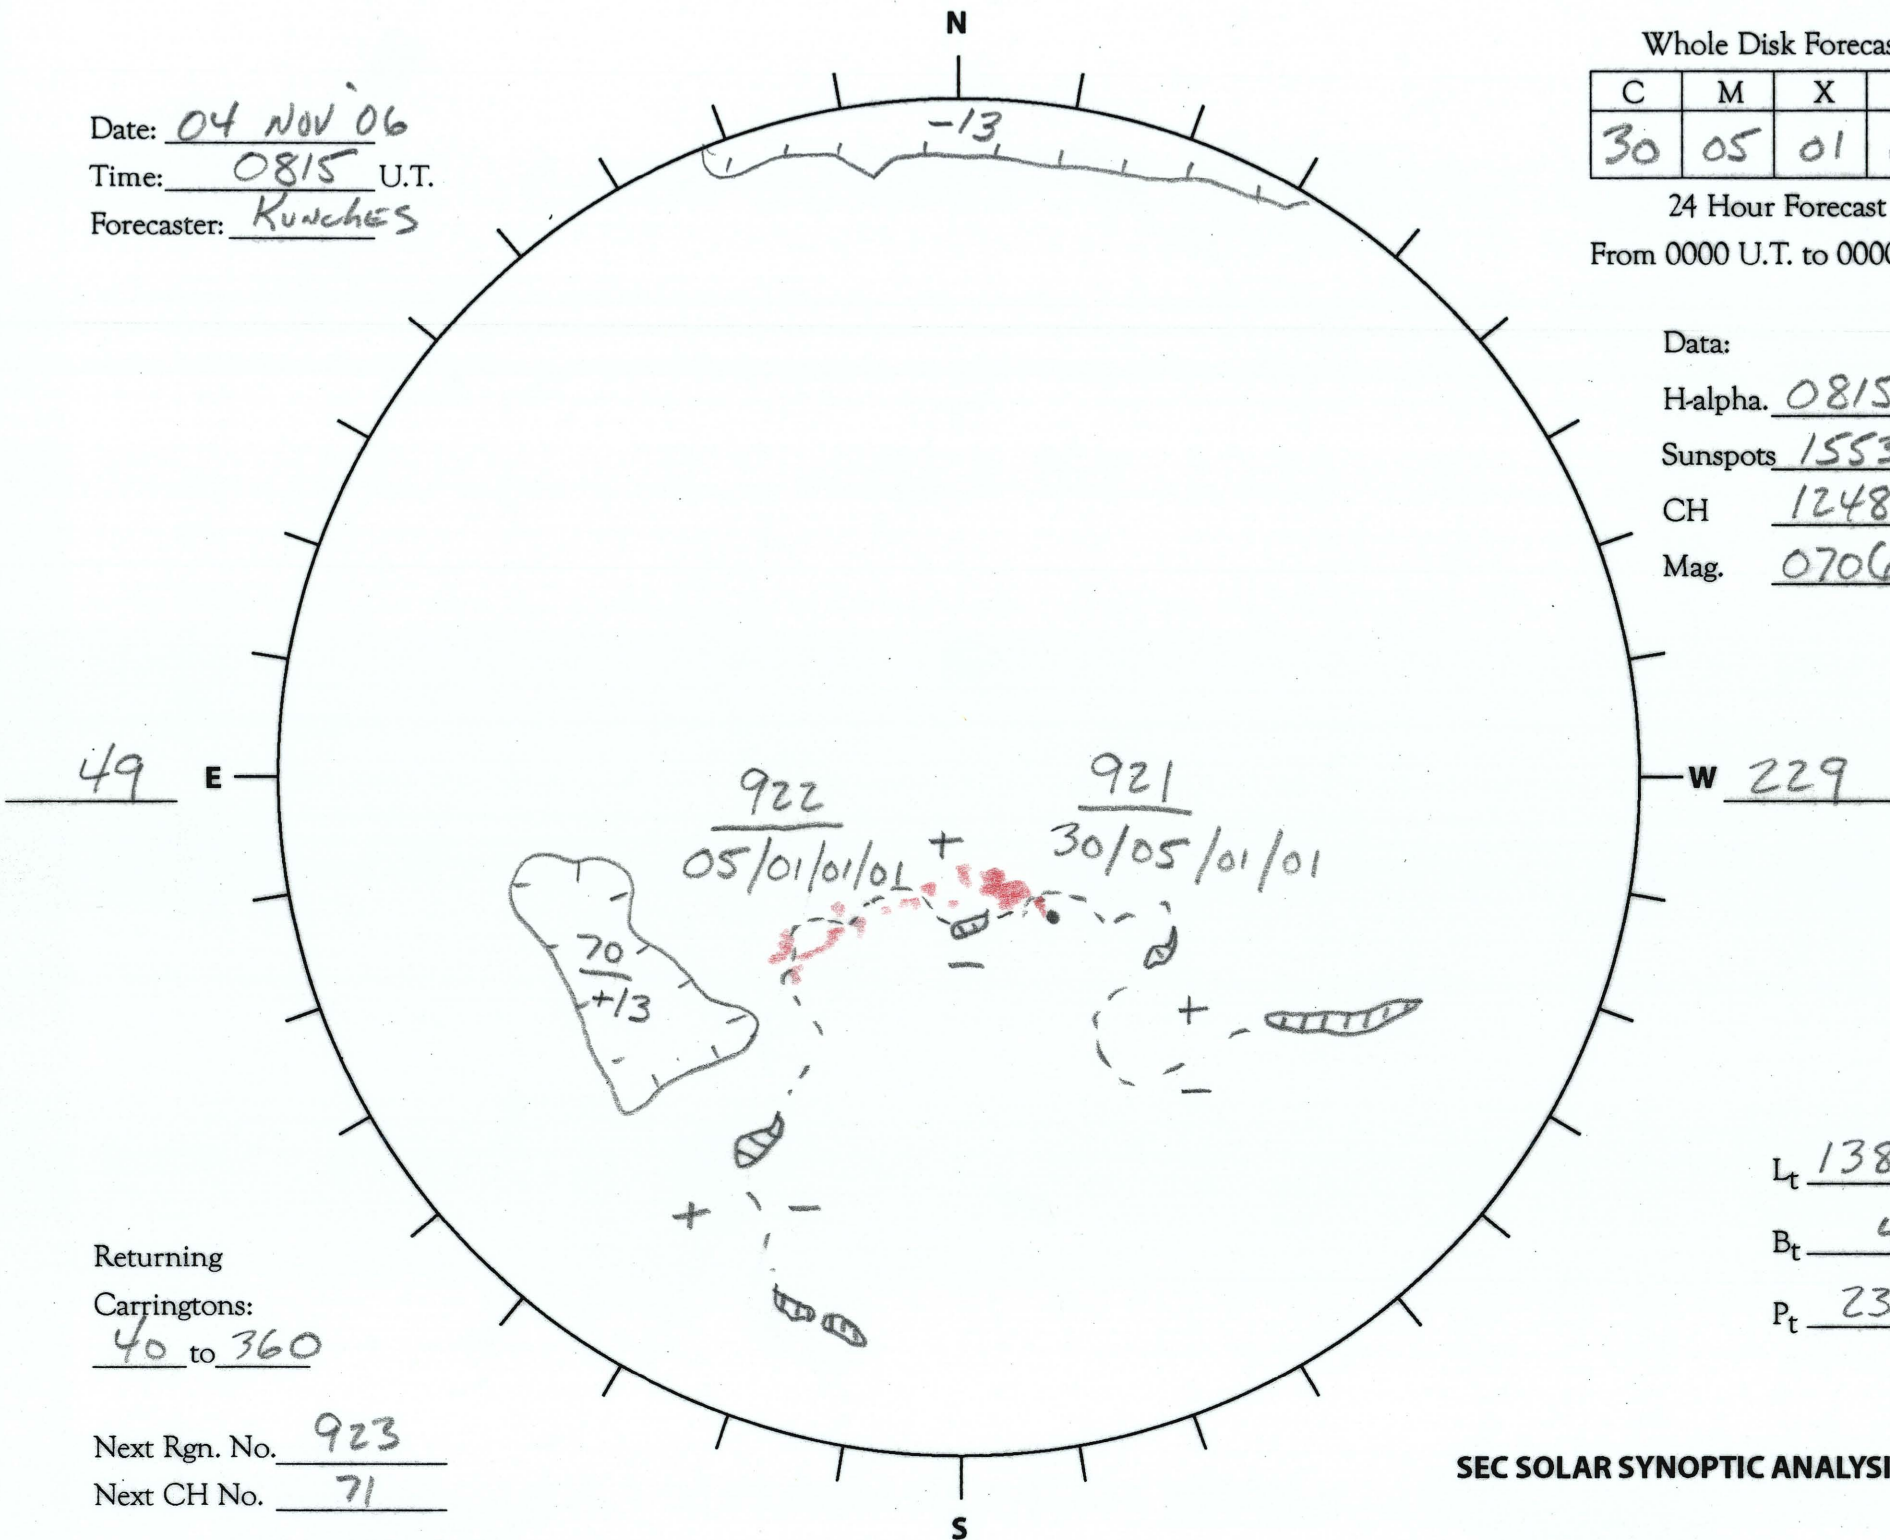

Date: 04 NOV '06
 Time: 0815 U.T.
 Forecaster: Kunches

Whole Disk Forecast

C	M	X	P
<u>30</u>	<u>05</u>	<u>01</u>	<u>01</u>

24 Hour Forecast
 From 0000 U.T. to 0000 U.T.

Data:

H-alpha. 0815 U.T.

Sunspots 1553 U.T.

CH 1248 U.T.

Mag. 0706 U.T.

Returning
 Carringtons:
40 to 360

Next Rgn. No. 923
 Next CH No. 71

L_t 138.6

B_t 4.1

P_t 23.9