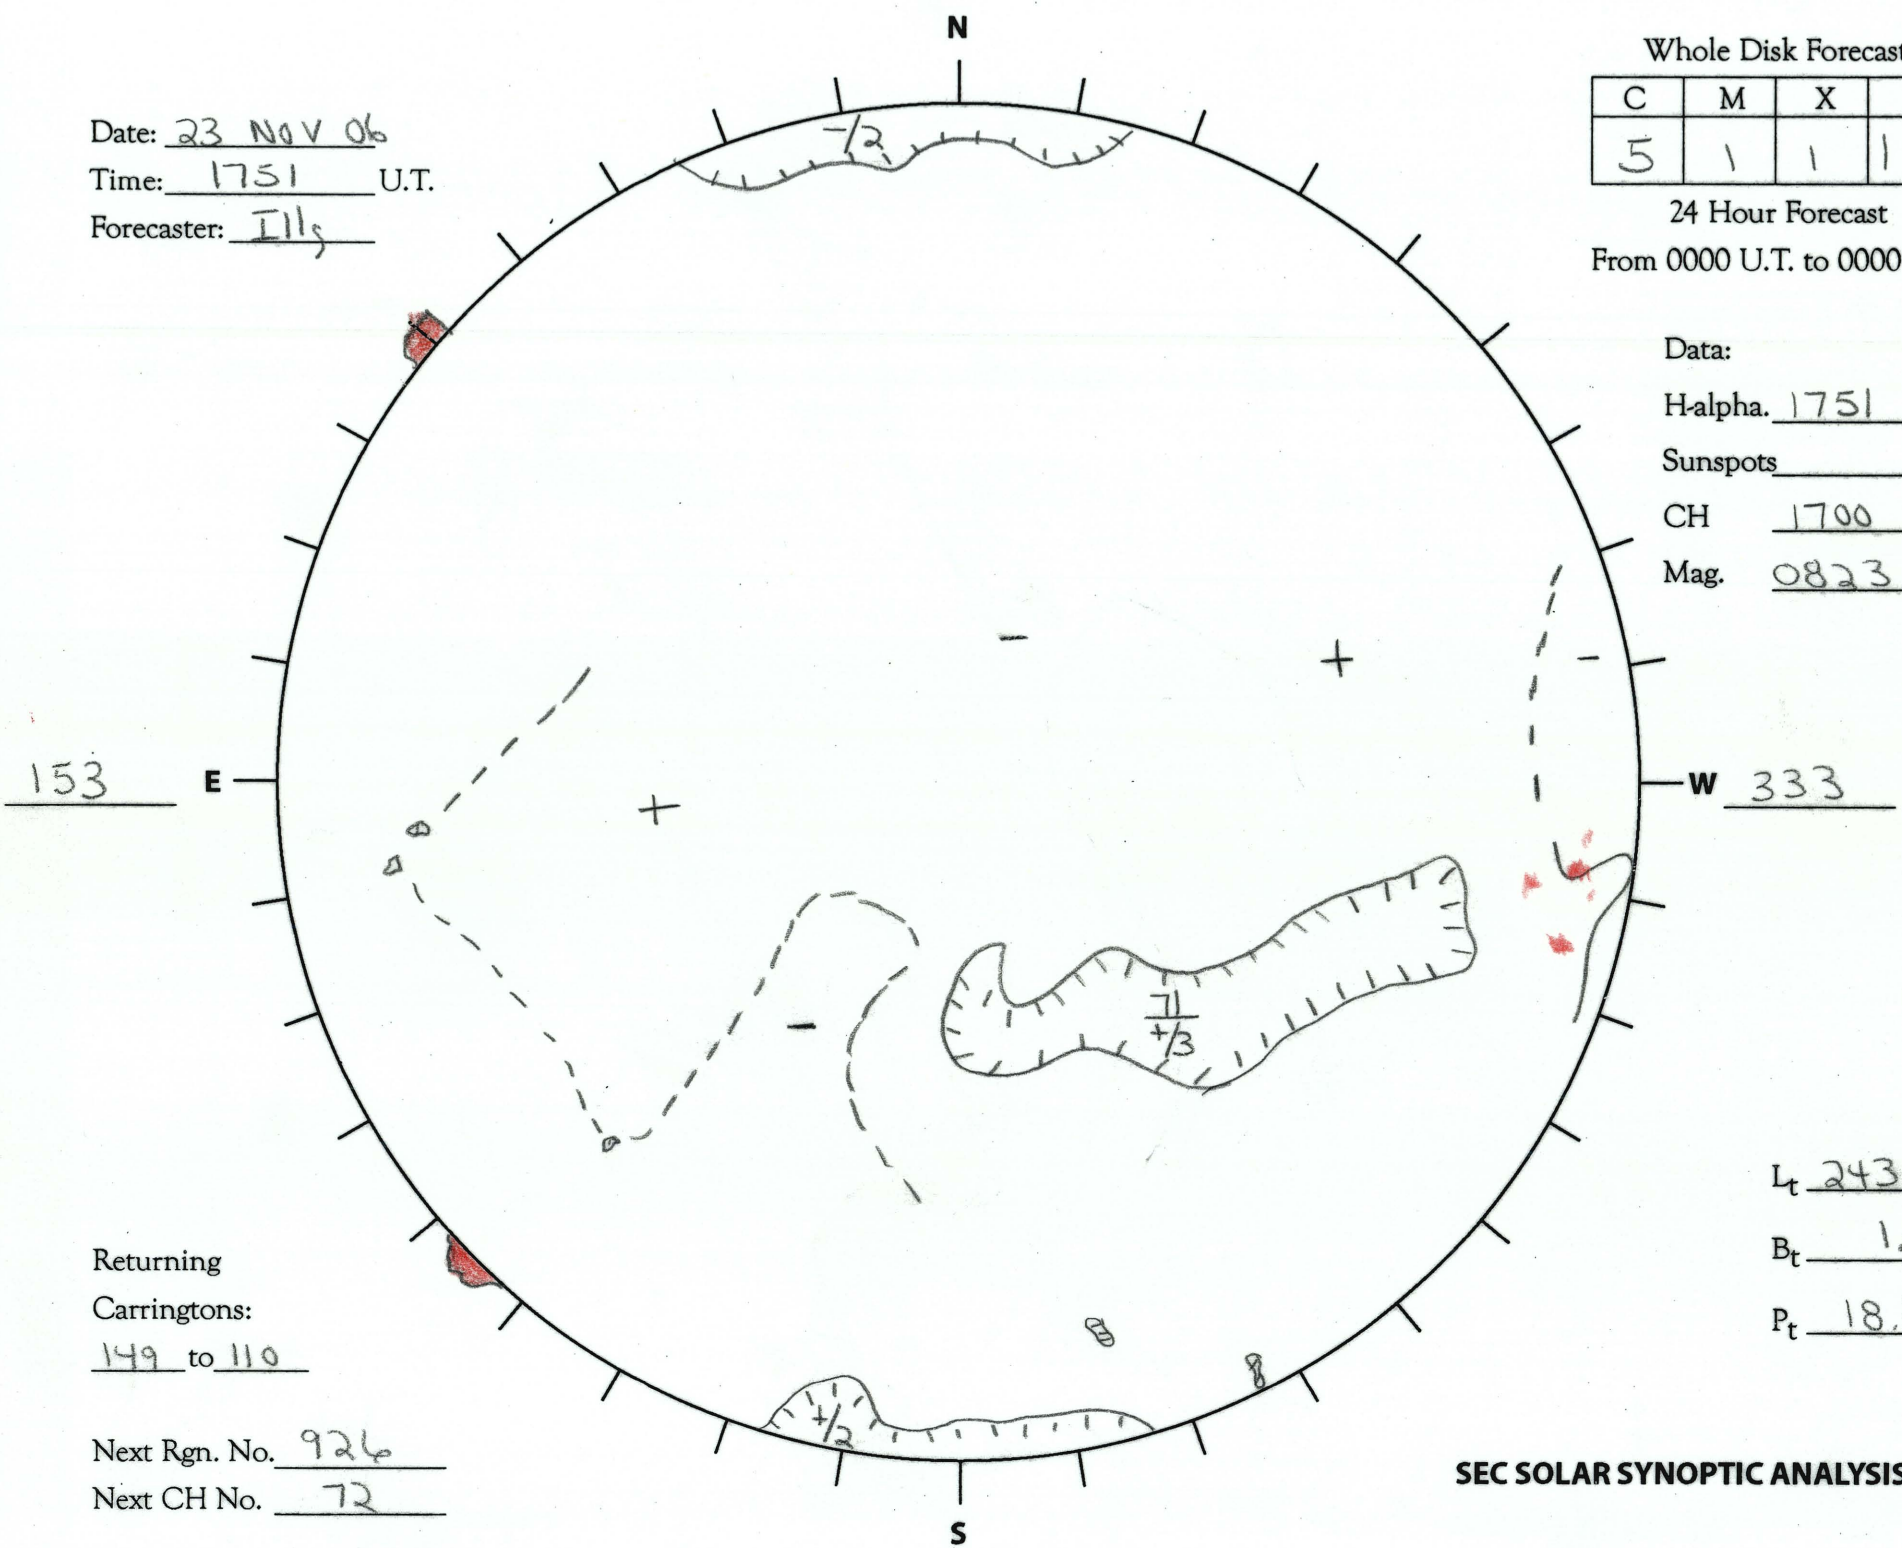

Date: 23 NOV 06  
 Time: 1751 U.T.  
 Forecaster: Illg

Whole Disk Forecast

C	M	X	P
5	1	1	1

24 Hour Forecast  
 From 0000 U.T. to 0000 U.T.

Data:  
 H-alpha. 1751 U.T.  
 Sunspots            U.T.  
 CH 1700 U.T.  
 Mag. 0823 U.T.

Returning  
 Carringtons:  
149 to 110

Next Rgn. No. 926  
 Next CH No. 72

L<sub>t</sub> 243  
 B<sub>t</sub> 1.8  
 P<sub>t</sub> 18.8