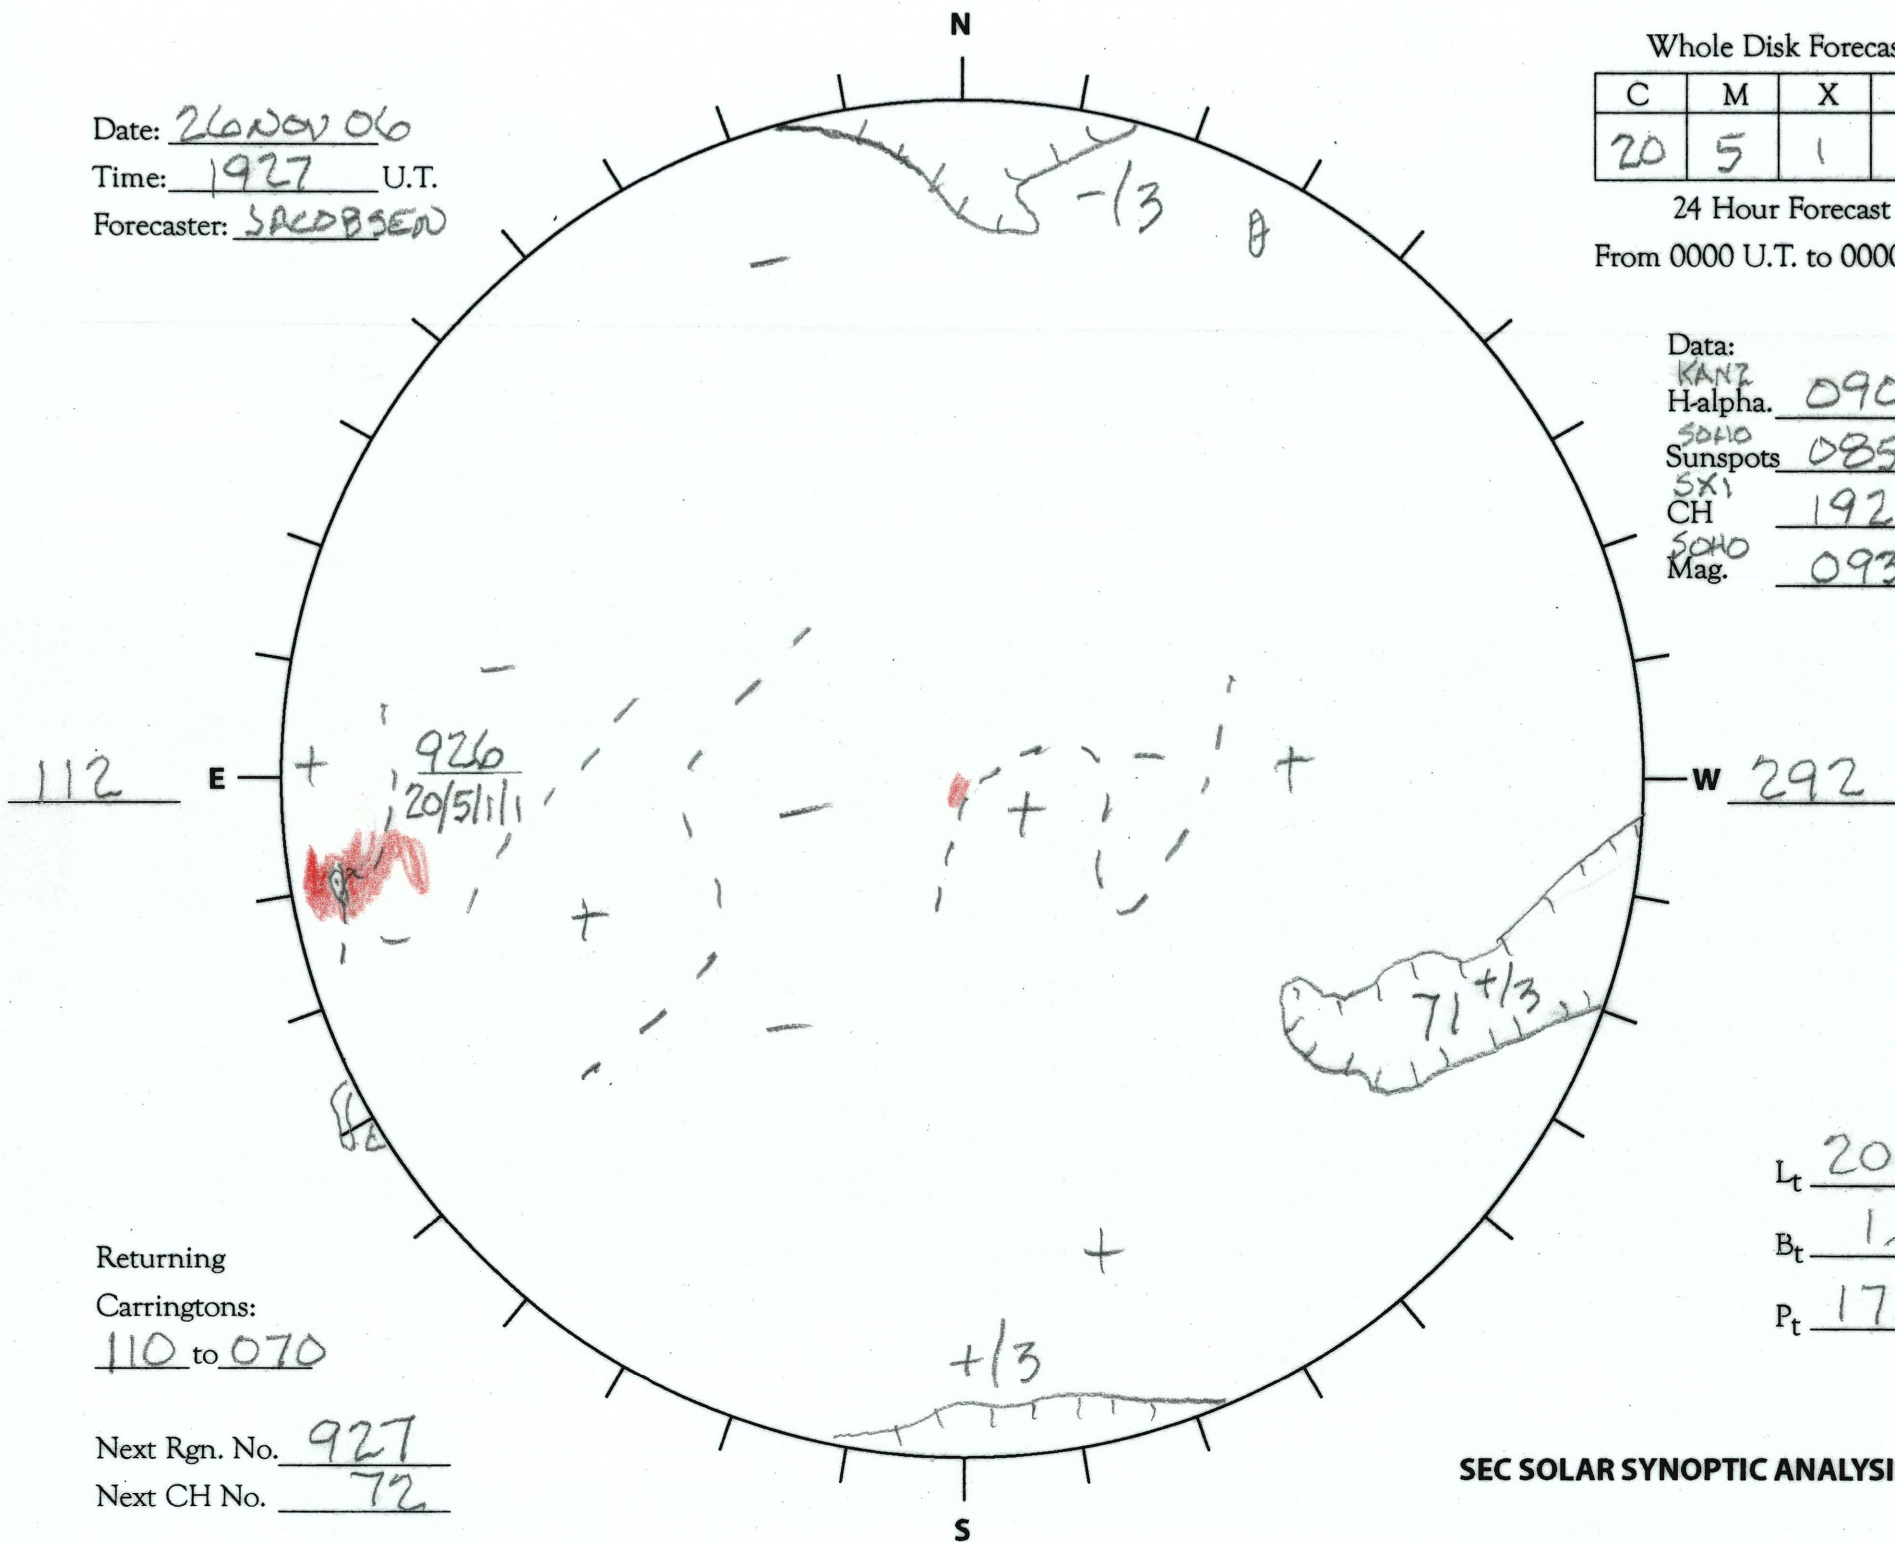

Date: 26 NOV 06
 Time: 1927 U.T.
 Forecaster: SACDBSEN

Whole Disk Forecast

C	M	X	P
20	5	1	1

24 Hour Forecast
 From 0000 U.T. to 0000 U.T.

Data:
 KANZ
 H-alpha. 0908 U.T.
 SOHO
 Sunspots 0852 U.T.
 SXI
 CH 1927 U.T.
 SOHO
 Mag. 0930 U.T.

Returning
 Carringtons:
110 to 070

Next Rgn. No. 927
 Next CH No. 72

L_t 202
 B_t 1.4
 P_t 17.7