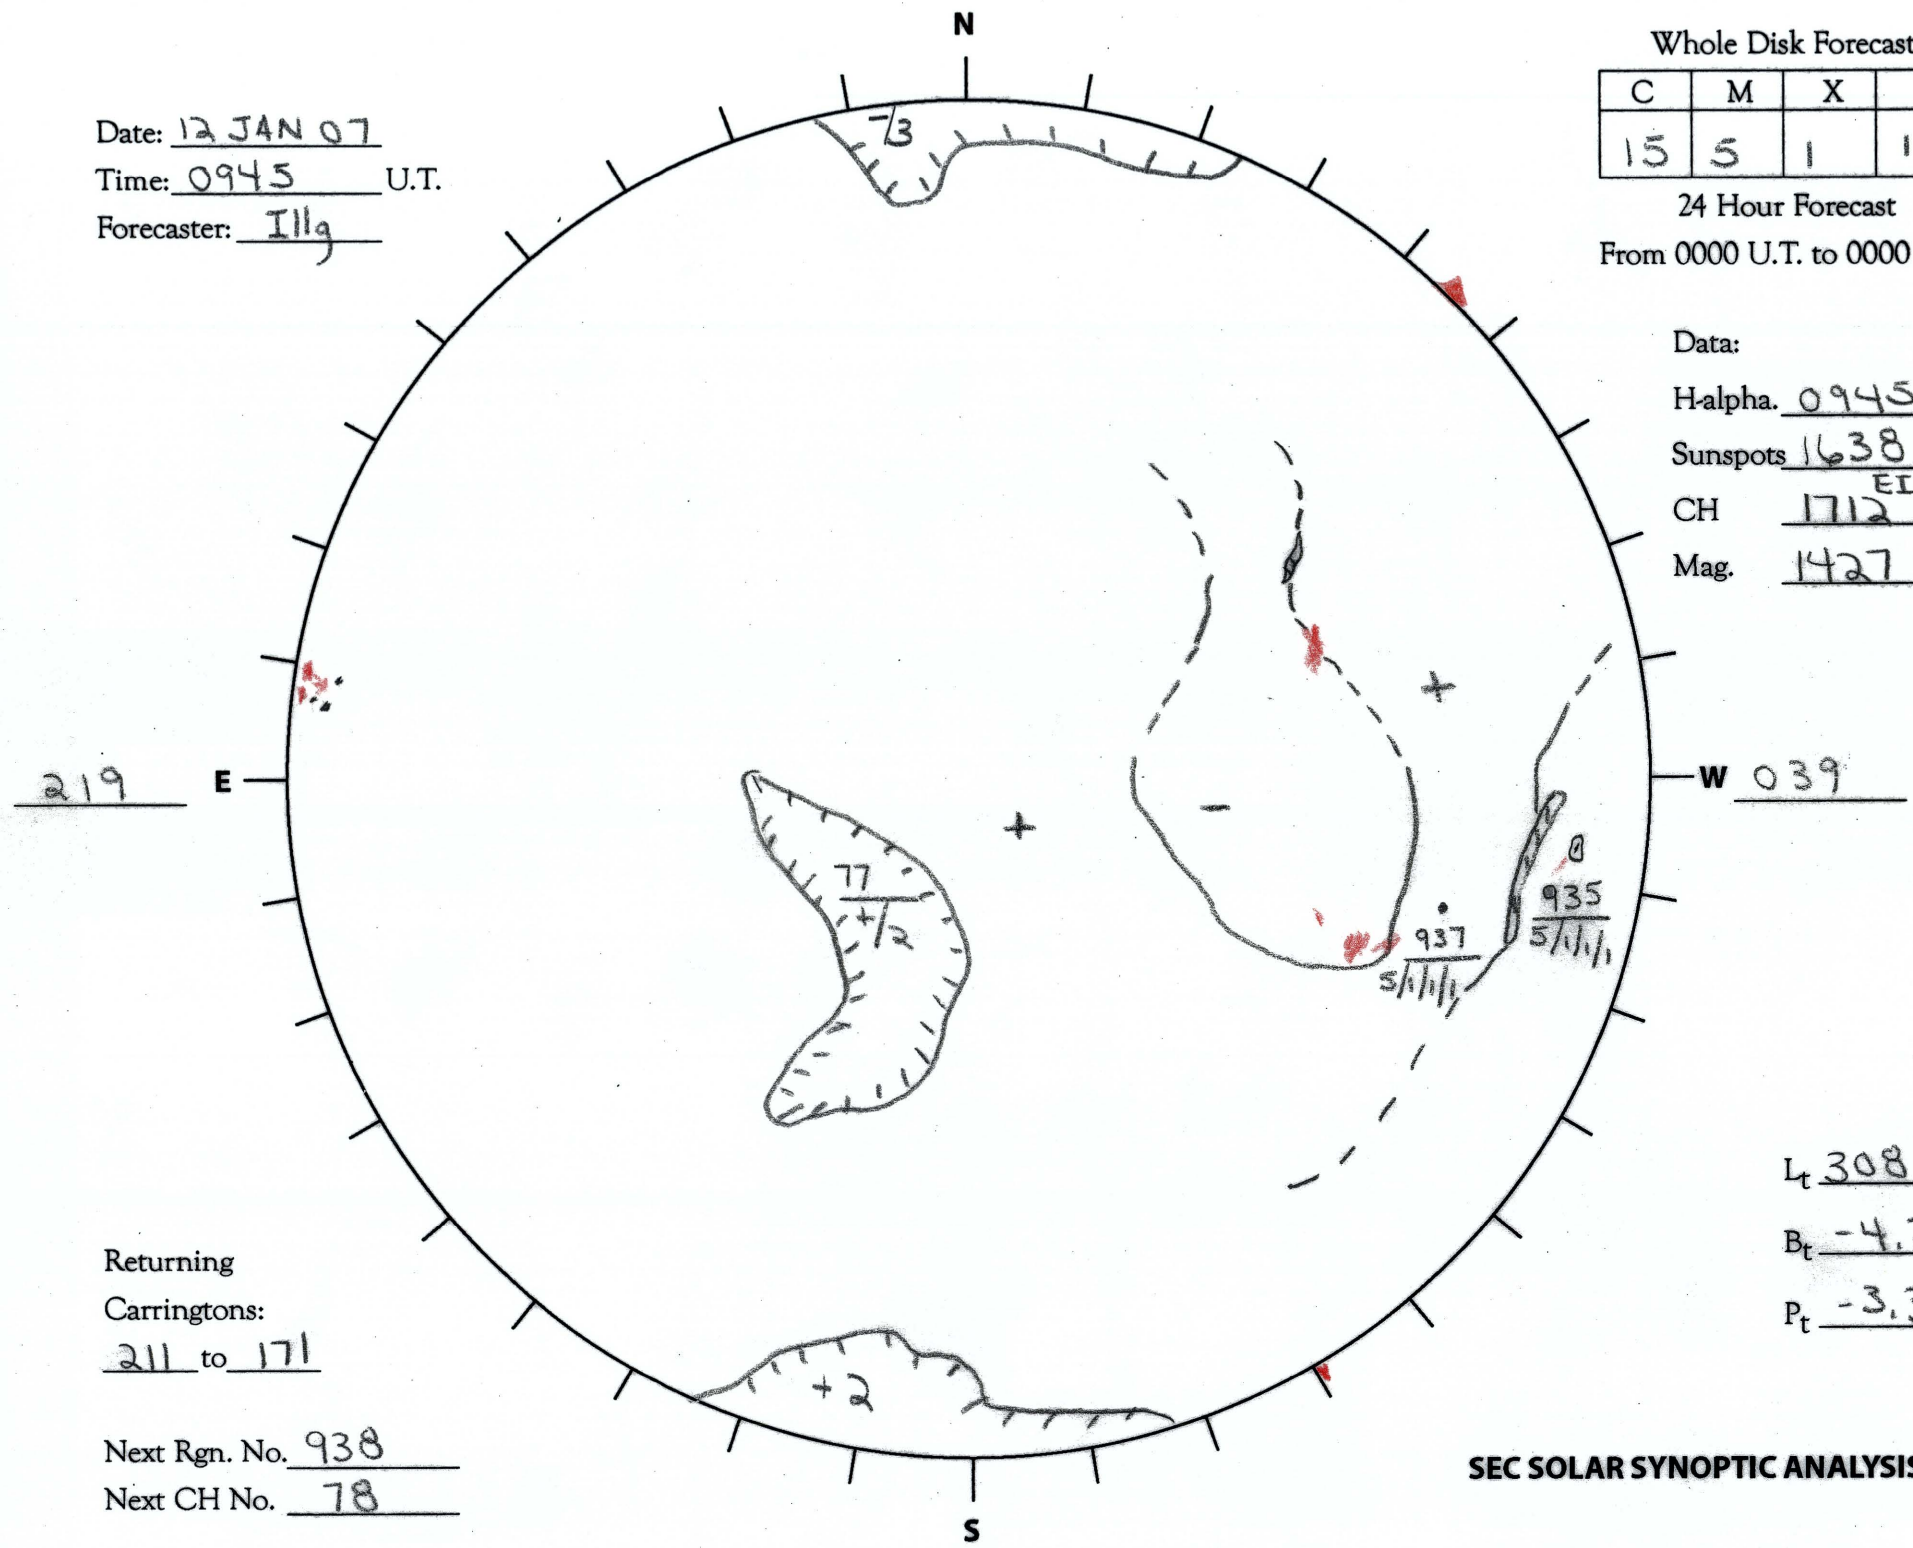

Date: 12 JAN 07
 Time: 0945 U.T.
 Forecaster: Illg

Whole Disk Forecast

C	M	X	P
15	5	1	1

24 Hour Forecast
 From 0000 U.T. to 0000 U.T.

Data:

H-alpha. 0945 U.T.

Sunspots 1638 U.T.

CH 1712 U.T.
EIT 195

Mag. 1427 U.T.

Returning
 Carringtons:
211 to 171

Next Rgn. No. 938
 Next CH No. 78

L_t 308.5

B_t -4.2

P_t -3.3