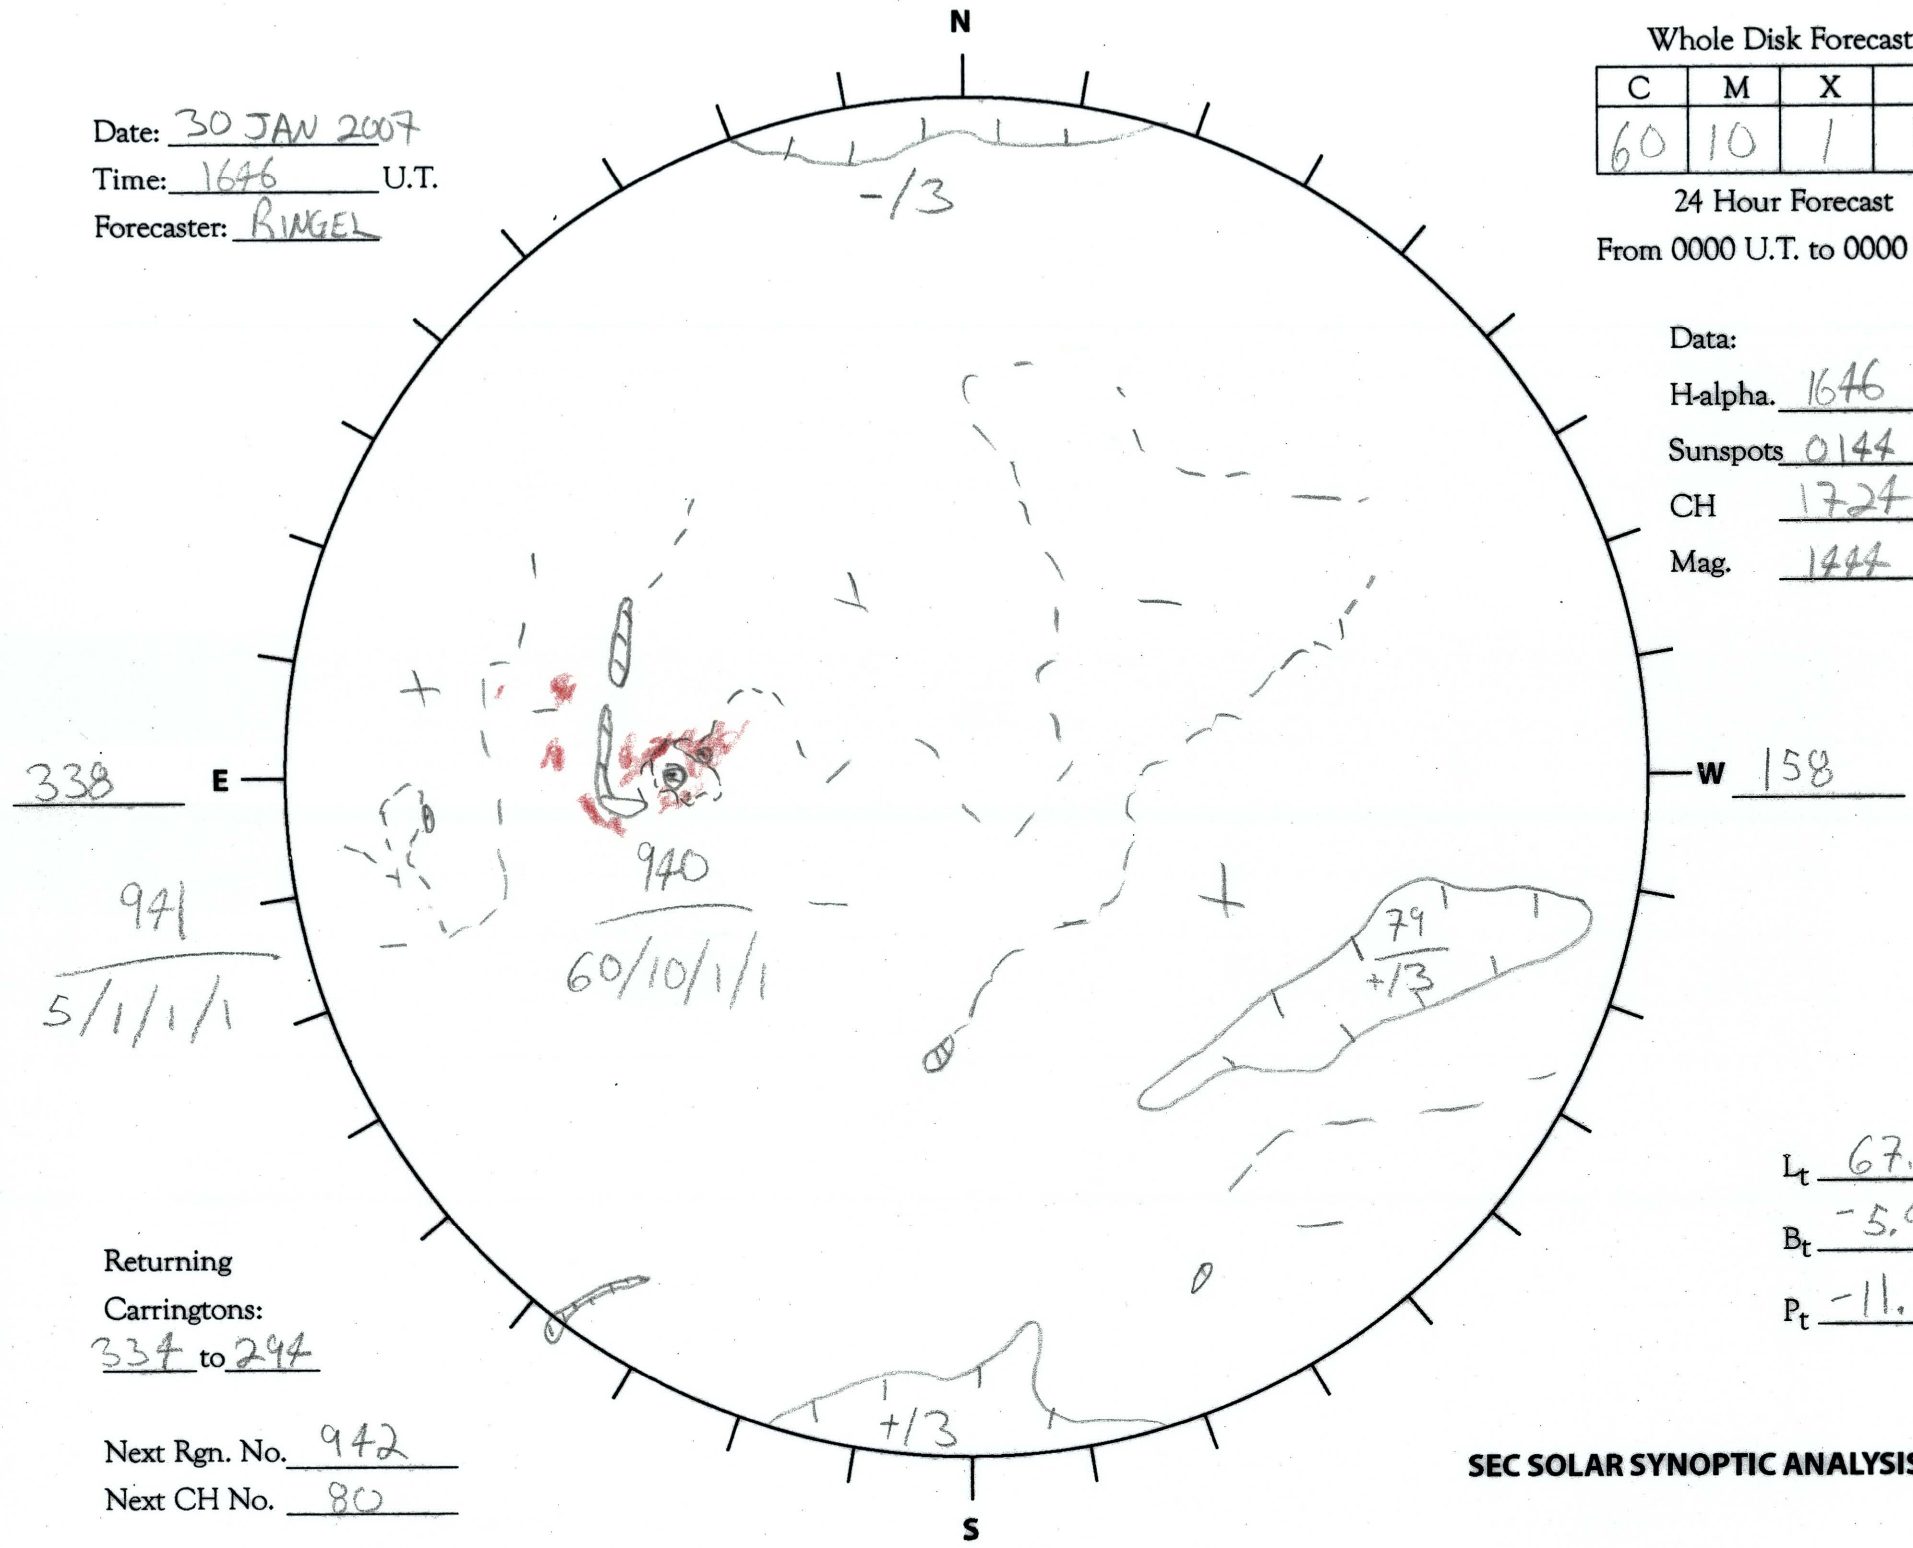

Date: 30 JAN 2007
 Time: 1646 U.T.
 Forecaster: RINGEL

Whole Disk Forecast

C	M	X	P
60	10	1	1

24 Hour Forecast
 From 0000 U.T. to 0000 U.T.

Data:

H-alpha. 1646 U.T.

Sunspots 0144 U.T.

CH 1724 U.T.

Mag. 1444 U.T.

338 E
941
5/1/1/1

W 158

940
60/10/1/1

79
+13

+13

Returning
 Carringtons:
334 to 294

Next Rgn. No. 942
 Next CH No. 80

L_t 67.7
 B_t -5.9
 P_t -11.5