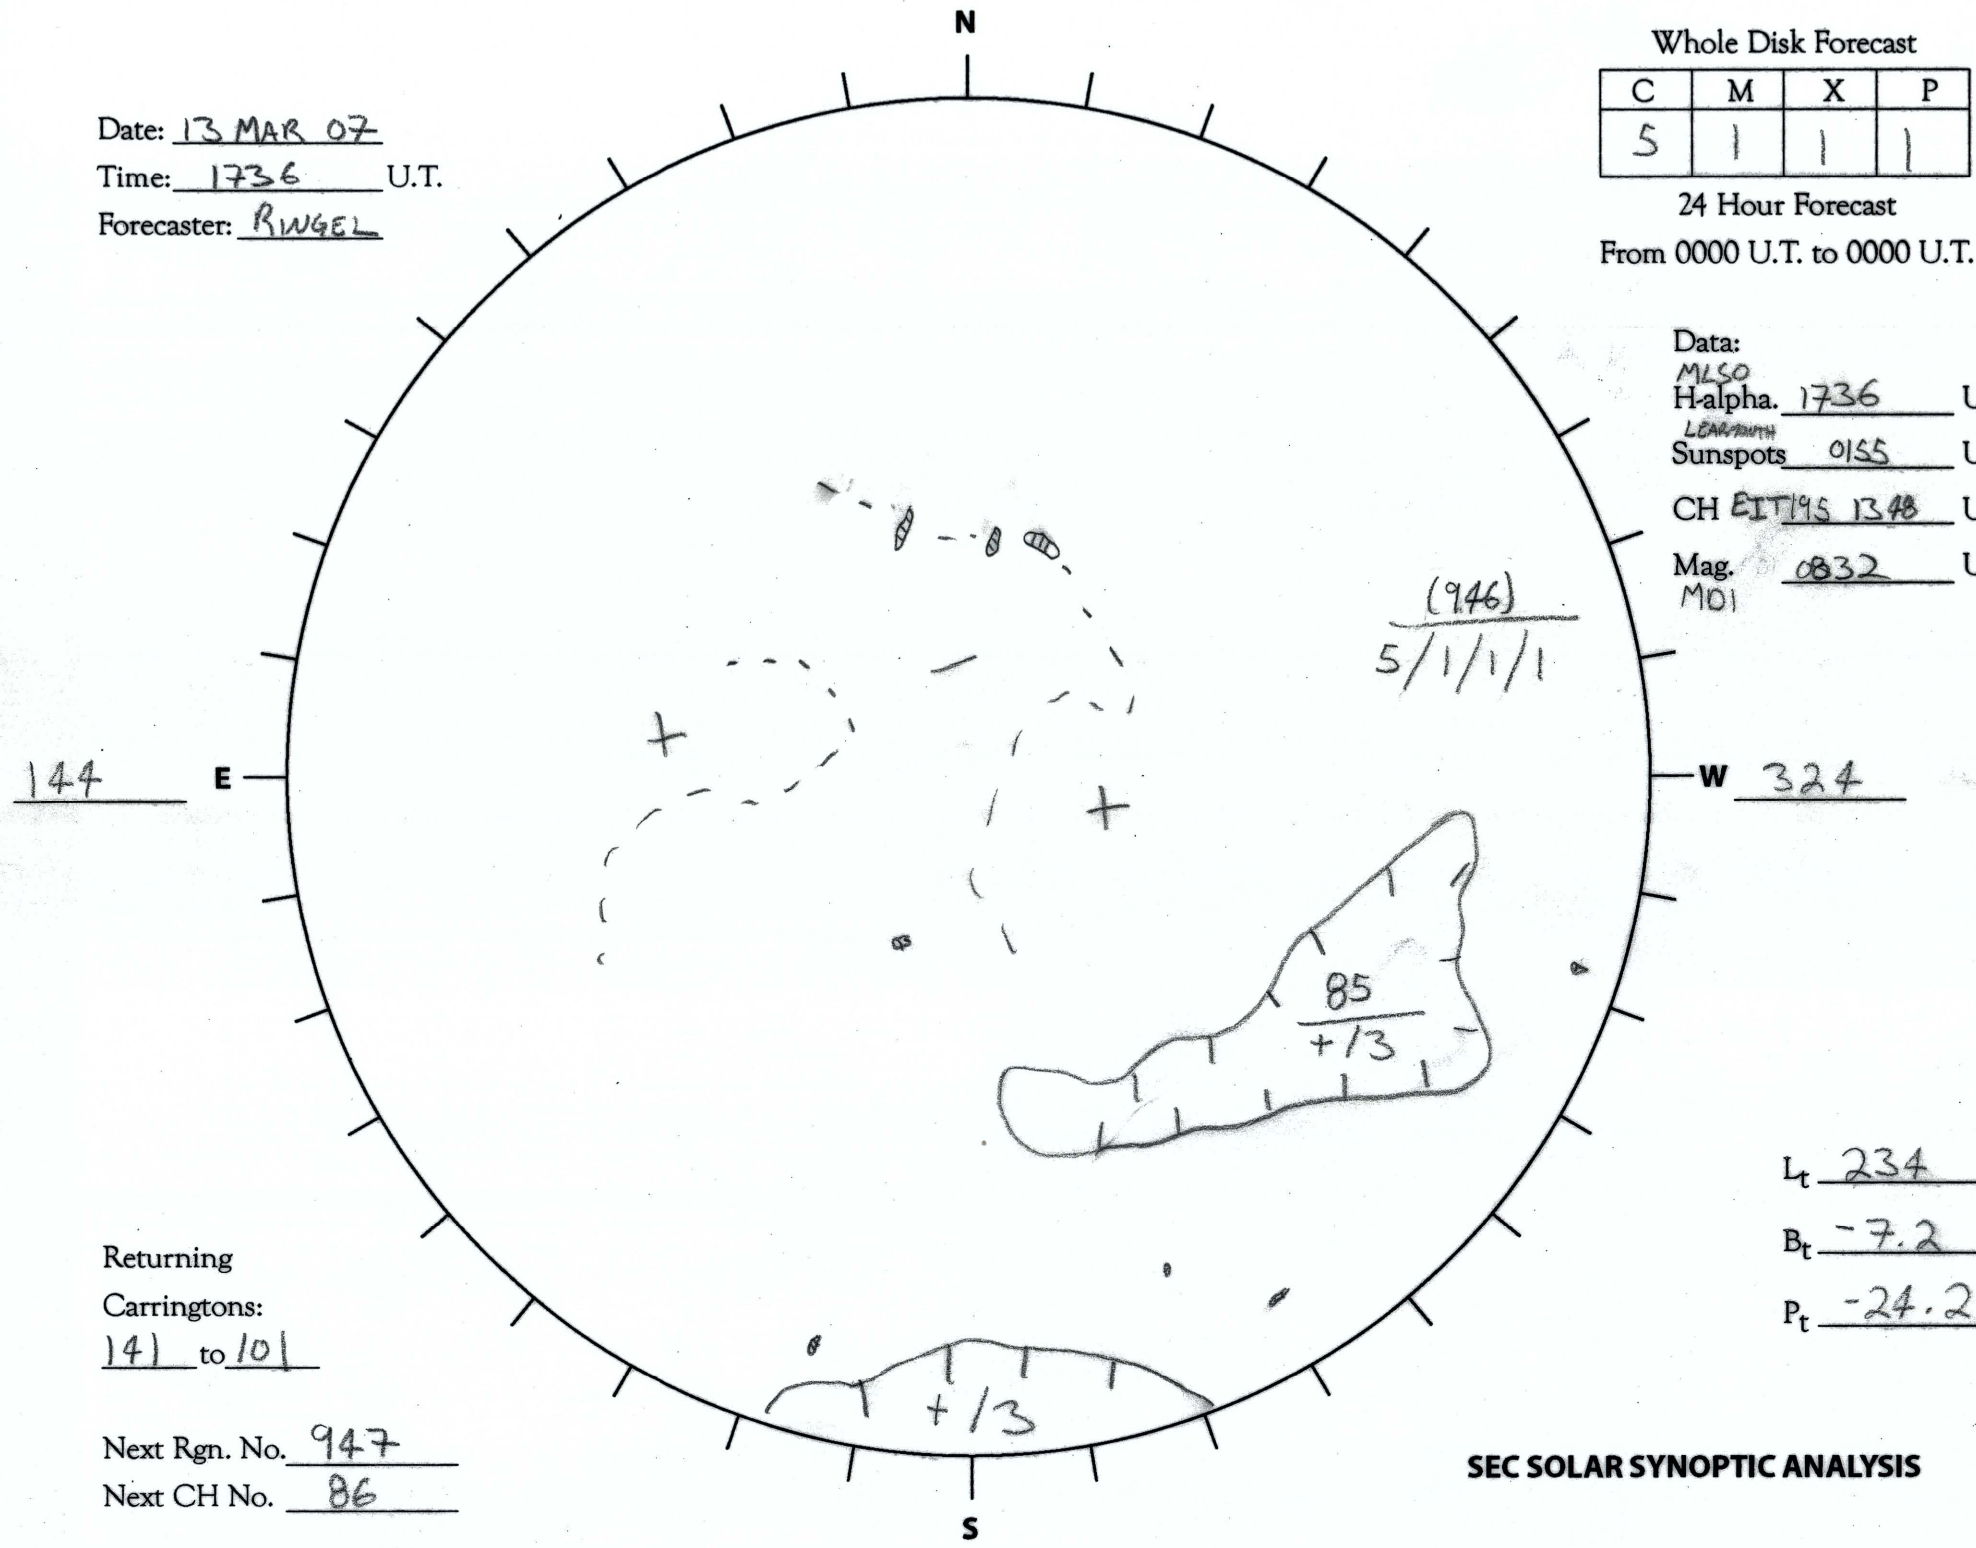

Date: 13 MAR 07
 Time: 1736 U.T.
 Forecaster: RWGEL

Whole Disk Forecast

C	M	X	P
5	1	1	1

24 Hour Forecast
 From 0000 U.T. to 0000 U.T.

Data:
 MLSO 1736 U.T.
 H-alpha 1736 U.T.
 LEAP/PHM
 Sunspots 0155 U.T.
 CH EIT 195 1348 U.T.
 Mag. 0832 U.T.
 MOI

Returning
 Carringtons:
141 to 101

Next Rgn. No. 947
 Next CH No. 86

L_t 234
 B_t -7.2
 P_t -24.2