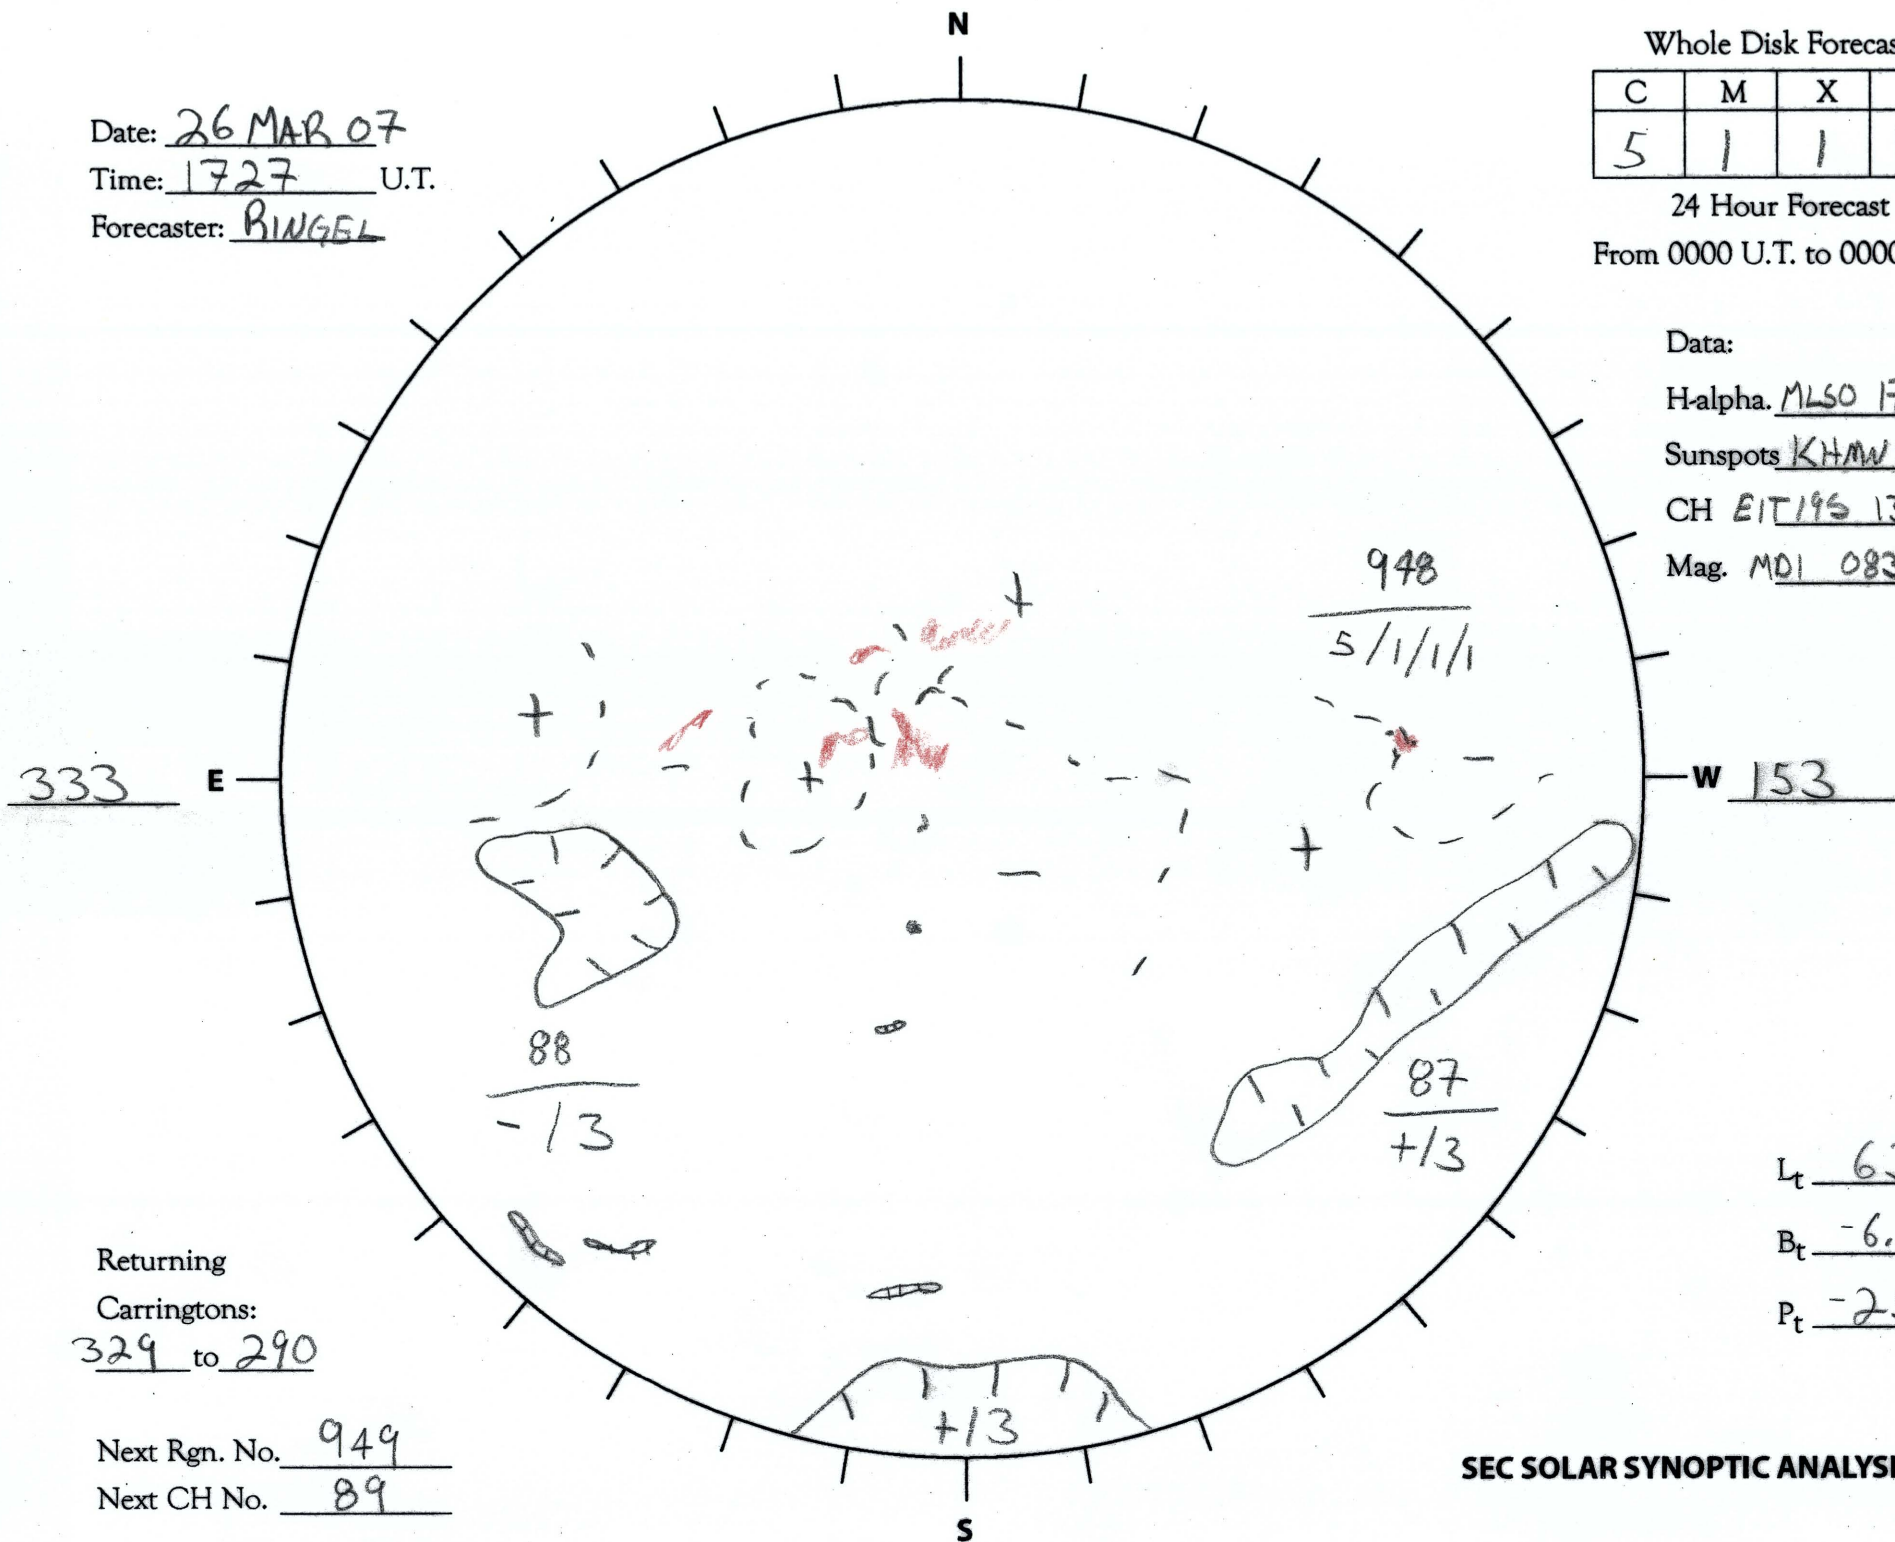

Date: 26 MAR 07  
 Time: 1727 U.T.  
 Forecaster: RINGEL

Whole Disk Forecast

C	M	X	P
5	1	1	1

24 Hour Forecast  
 From 0000 U.T. to 0000 U.T.

Data:

H-alpha. MLSO 1727 U.T.

Sunspots KHAW 145 U.T.

CH EIT 195 1325 U.T.

Mag. MDI 0831 U.T.

Returning  
 Carringtons:  
329 to 290

Next Rgn. No. 949  
 Next CH No. 89

$L_t$  63  
 $B_t$  -6.8  
 $P_t$  -25.8