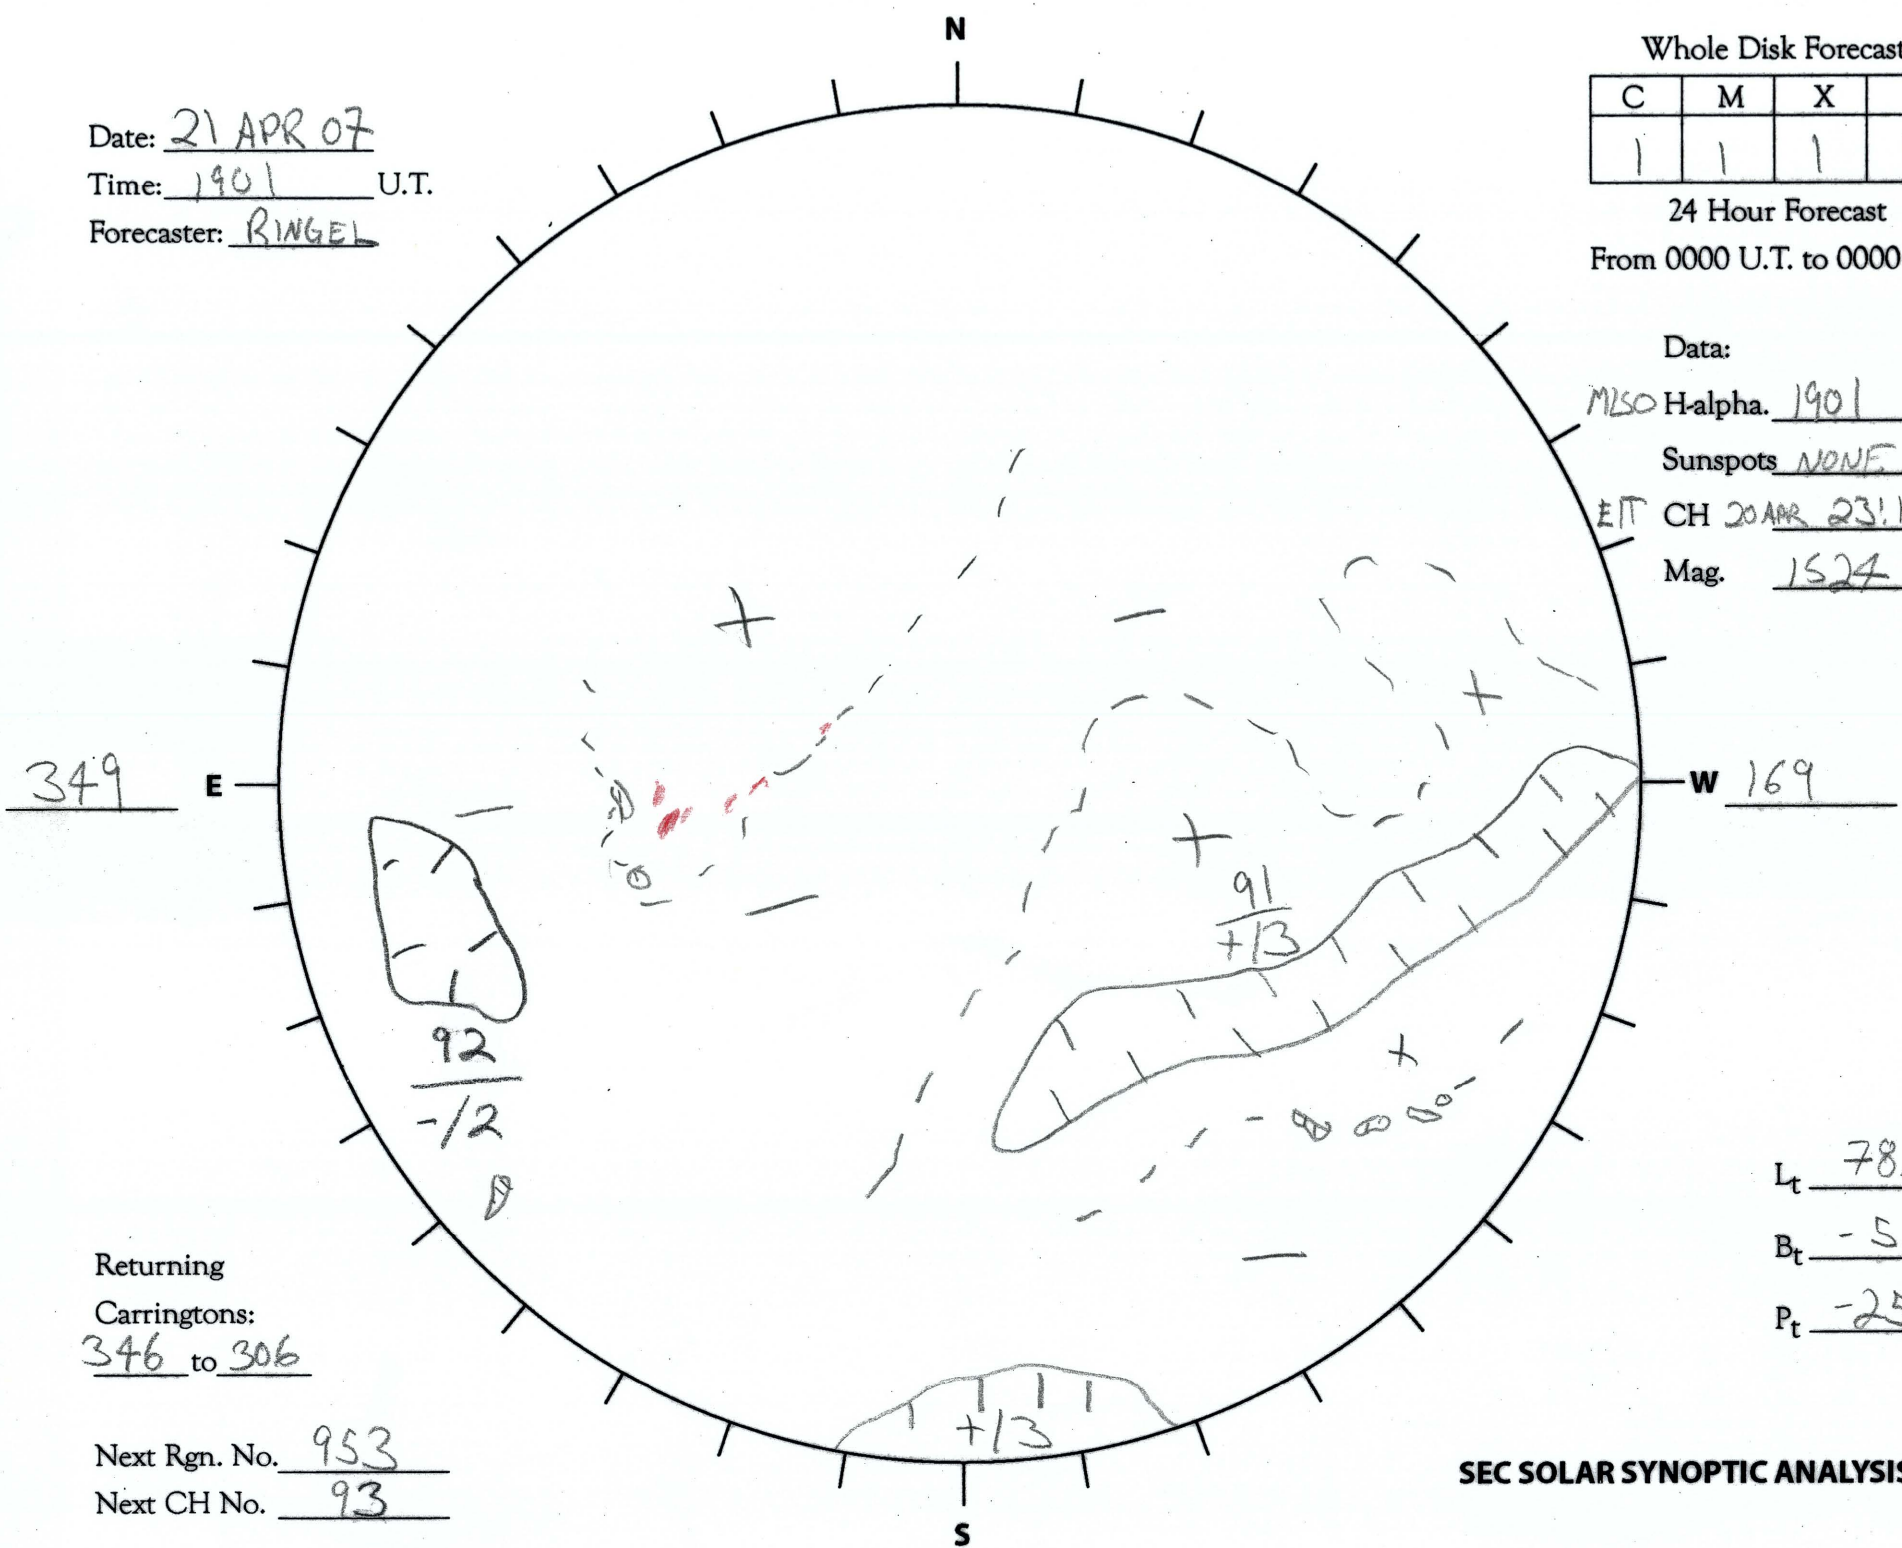

Date: 21 APR 07
 Time: 1901 U.T.
 Forecaster: RINGEL

Whole Disk Forecast

| C | M | X | P |
|---|---|---|---|
| 1 | 1 | 1 | 1 |

24 Hour Forecast
 From 0000 U.T. to 0000 U.T.

Data:

MISO H-alpha. 1901 U.T.

Sunspots NONE U.T.

EIT CH 20 APR 23:12 U.T.

Mag. 1524 U.T.

349 E

W 169

Returning
 Carringtons:
346 to 306

Next Rgn. No. 953
 Next CH No. 93

L_t 78.8
 B_t -5.1
 P_t -25.5