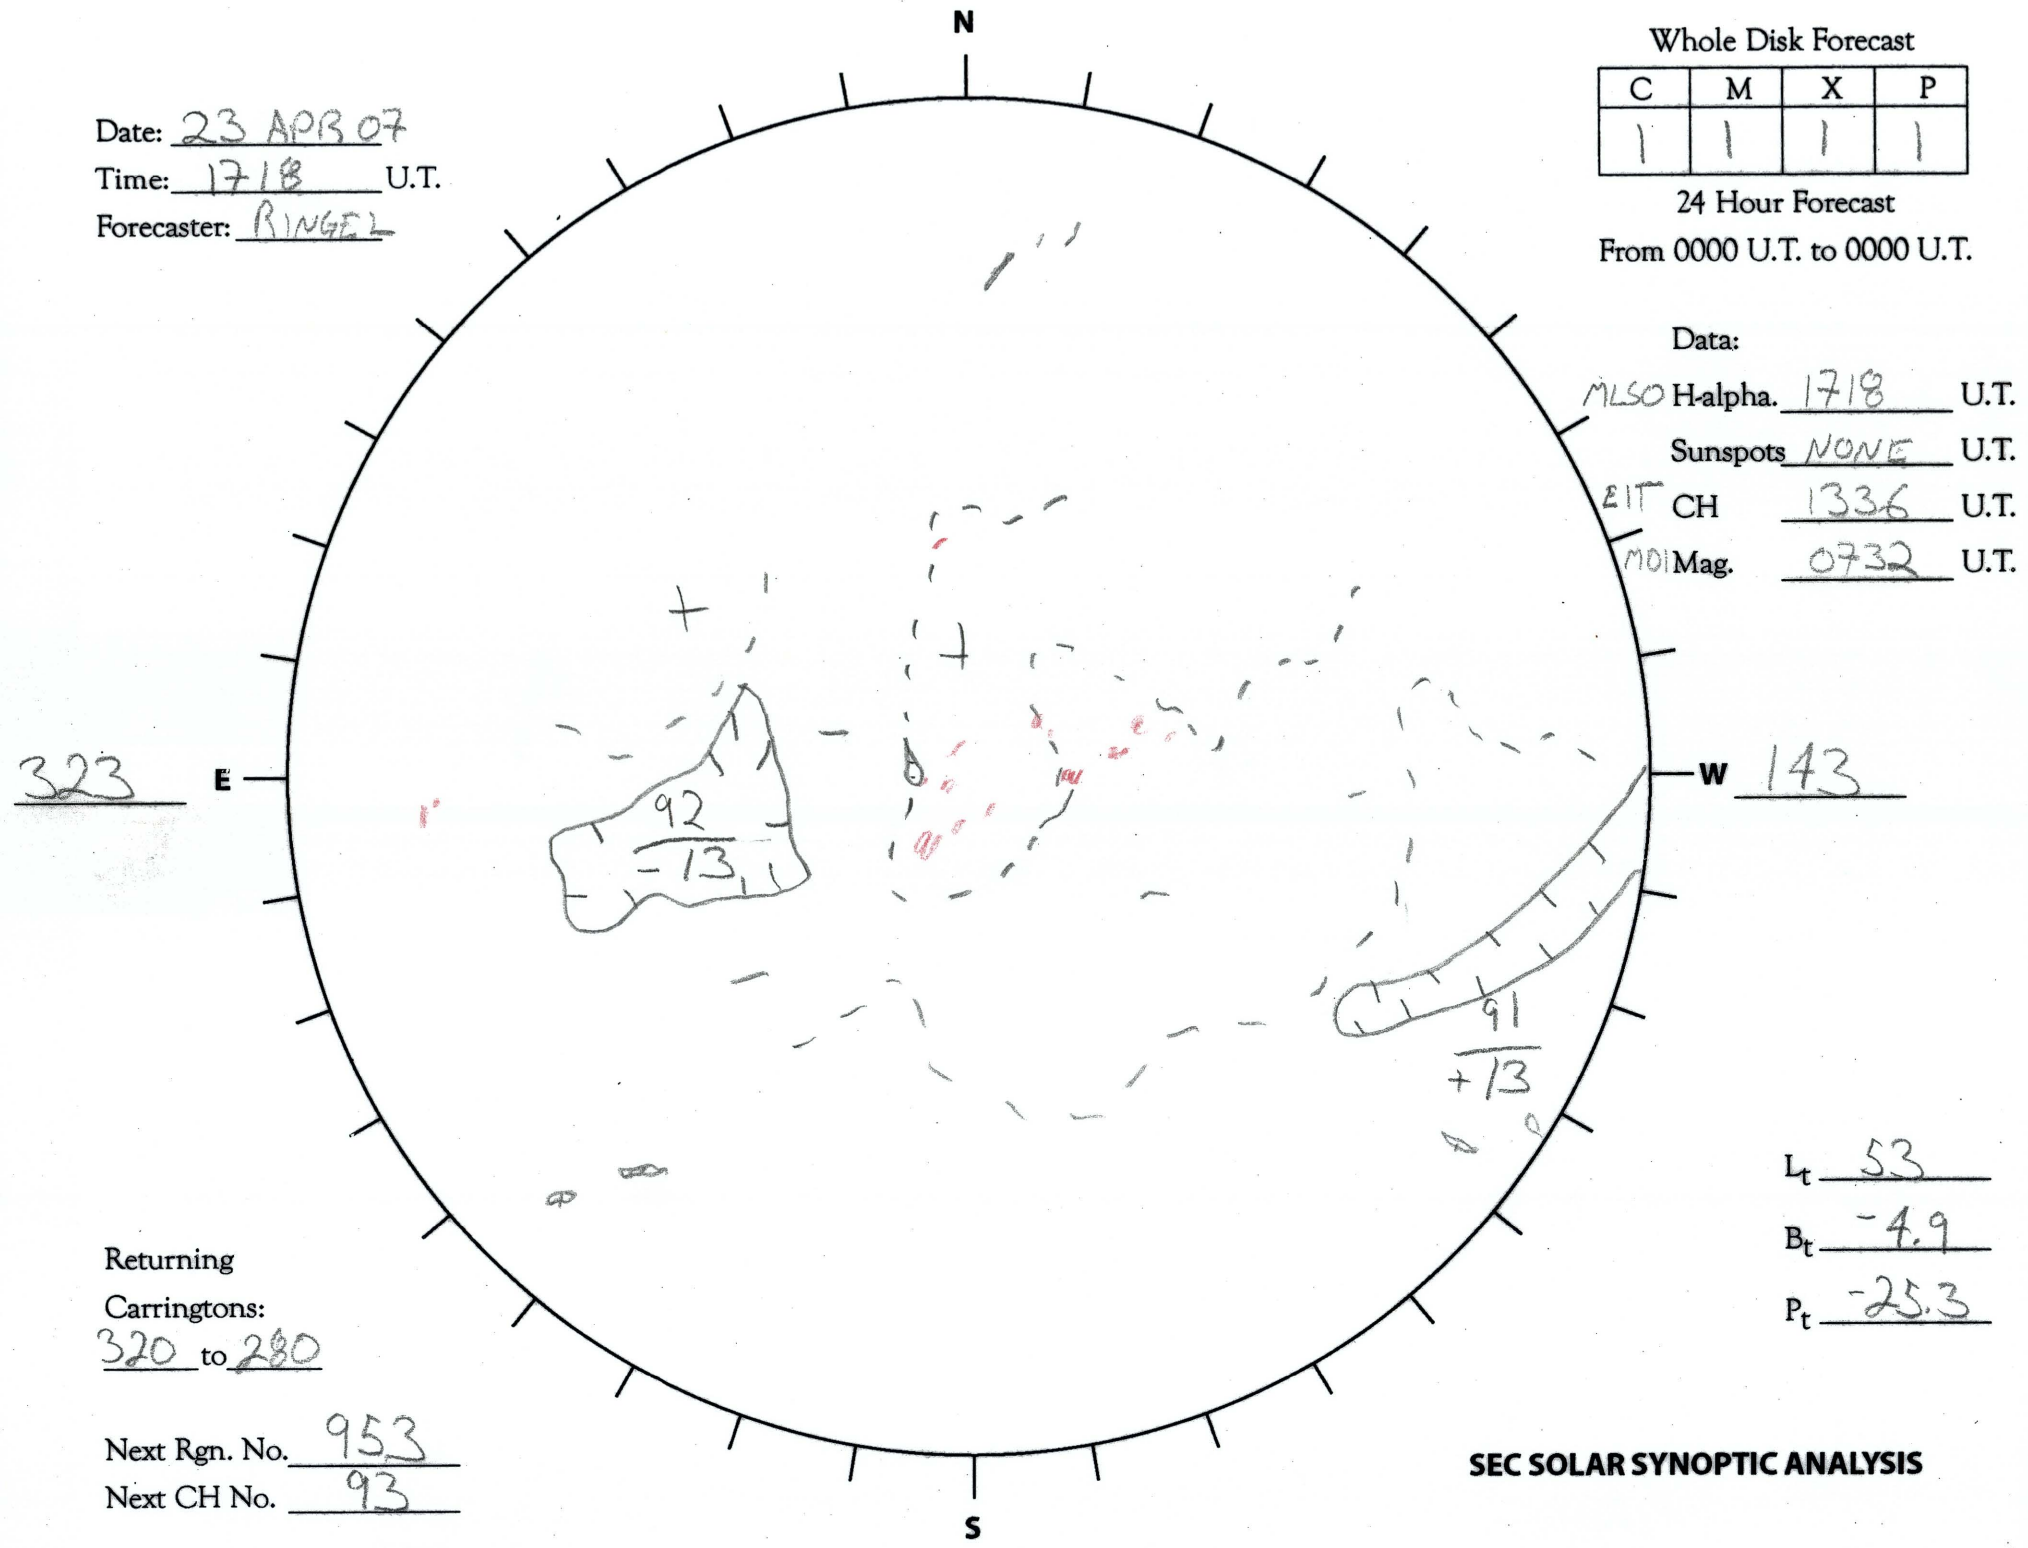

Date: 23 APR 07
 Time: 1718 U.T.
 Forecaster: RINGEL

Whole Disk Forecast

C	M	X	P
1	1	1	1

24 Hour Forecast
 From 0000 U.T. to 0000 U.T.

Data:
 MISO H-alpha. 1718 U.T.
 Sunspots NONE U.T.
 EIT CH 1336 U.T.
 MOI Mag. 0732 U.T.

Returning
 Carringtons:
320 to 280

Next Rgn. No. 953
 Next CH No. 93

L_t 53
 B_t -4.9
 P_t -25.3