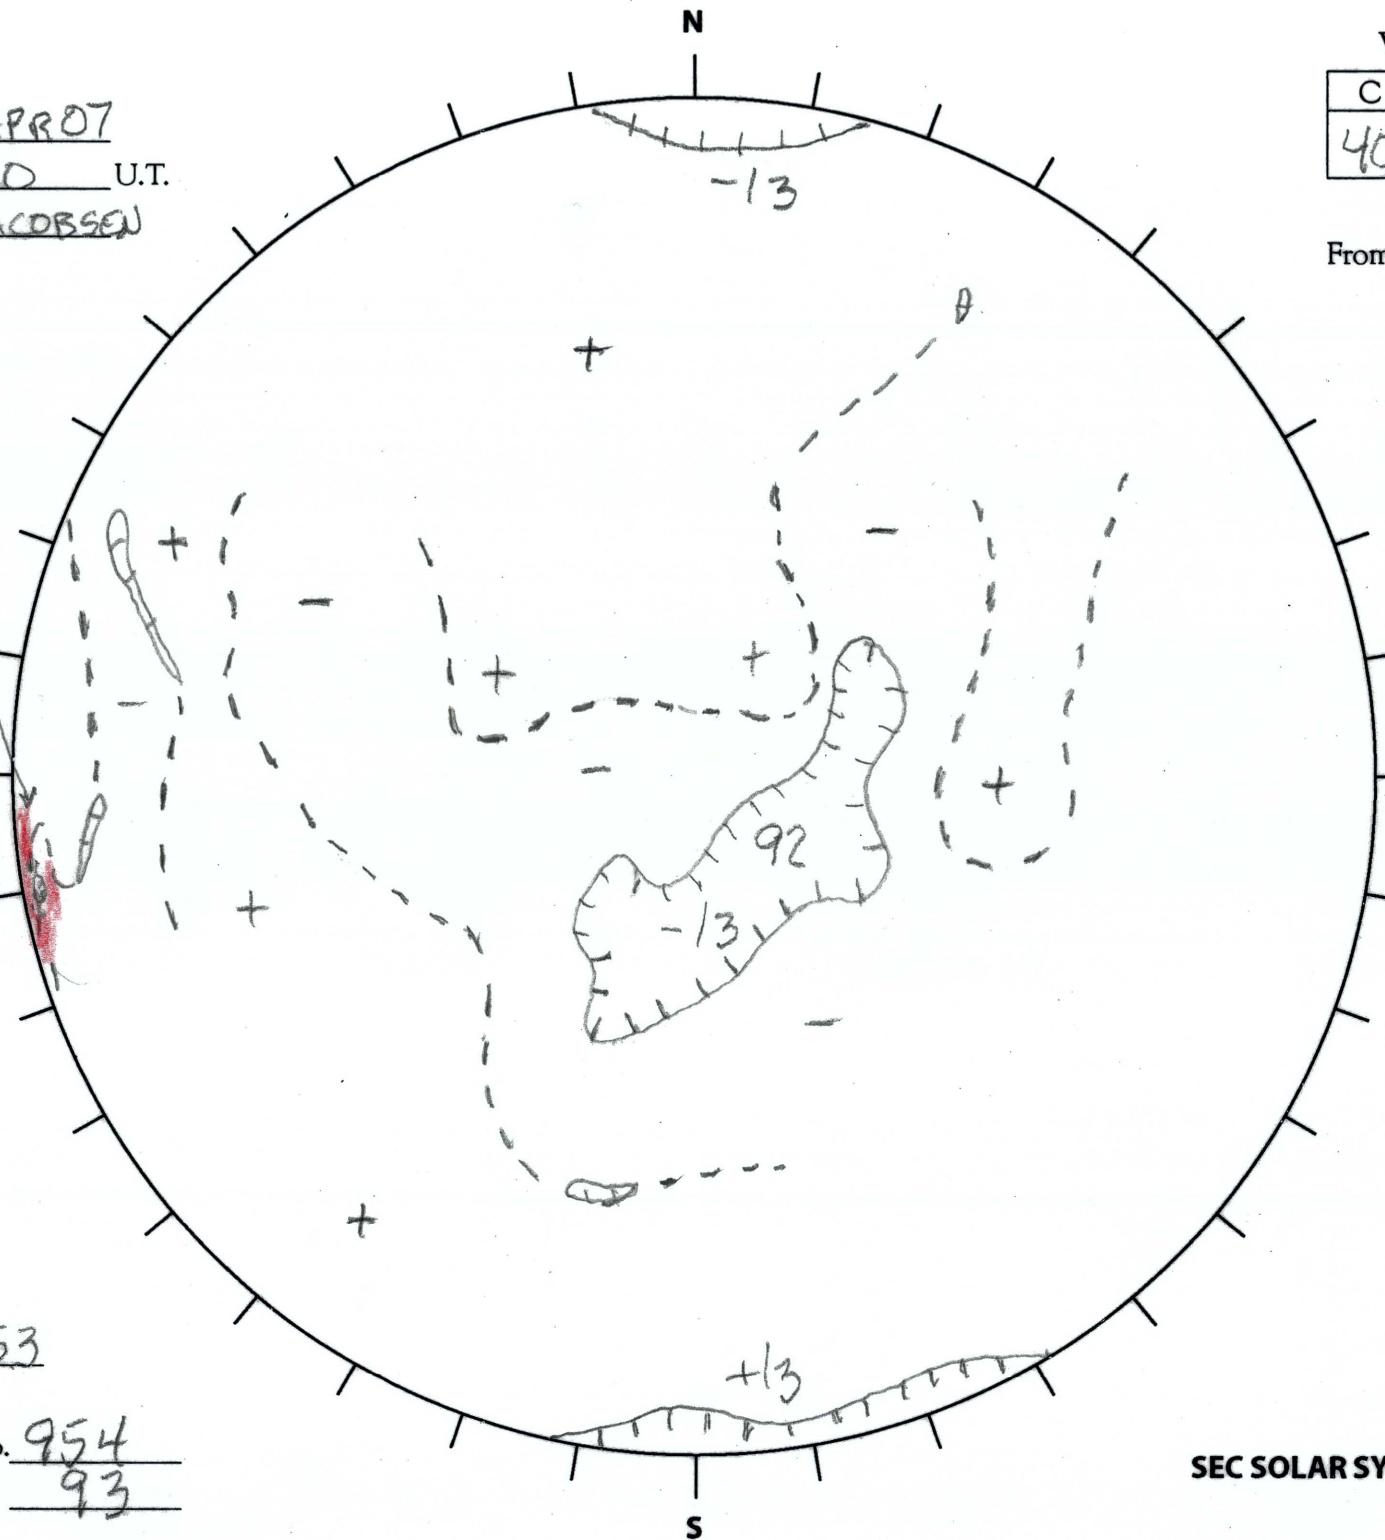

Date: 25 APR 07
 Time: 1810 U.T.
 Forecaster: JACOBSEN

Whole Disk Forecast

C	M	X	P
40	5	1	1

24 Hour Forecast
 From 0000 U.T. to 0000 U.T.

Data:
 MISO 1810 U.T.
 H-alpha 1638 U.T.
 KIMM 1700 U.T.
 STEREO CH 1425 U.T.
 SDO Mag.

953
40/5/1/1/1
296 E

W 116

Returning
 Carringtons:
293 to 253

Next Rgn. No. 954
 Next CH No. 93

L_t 026
 B_t -4.7
 P_t -25.02