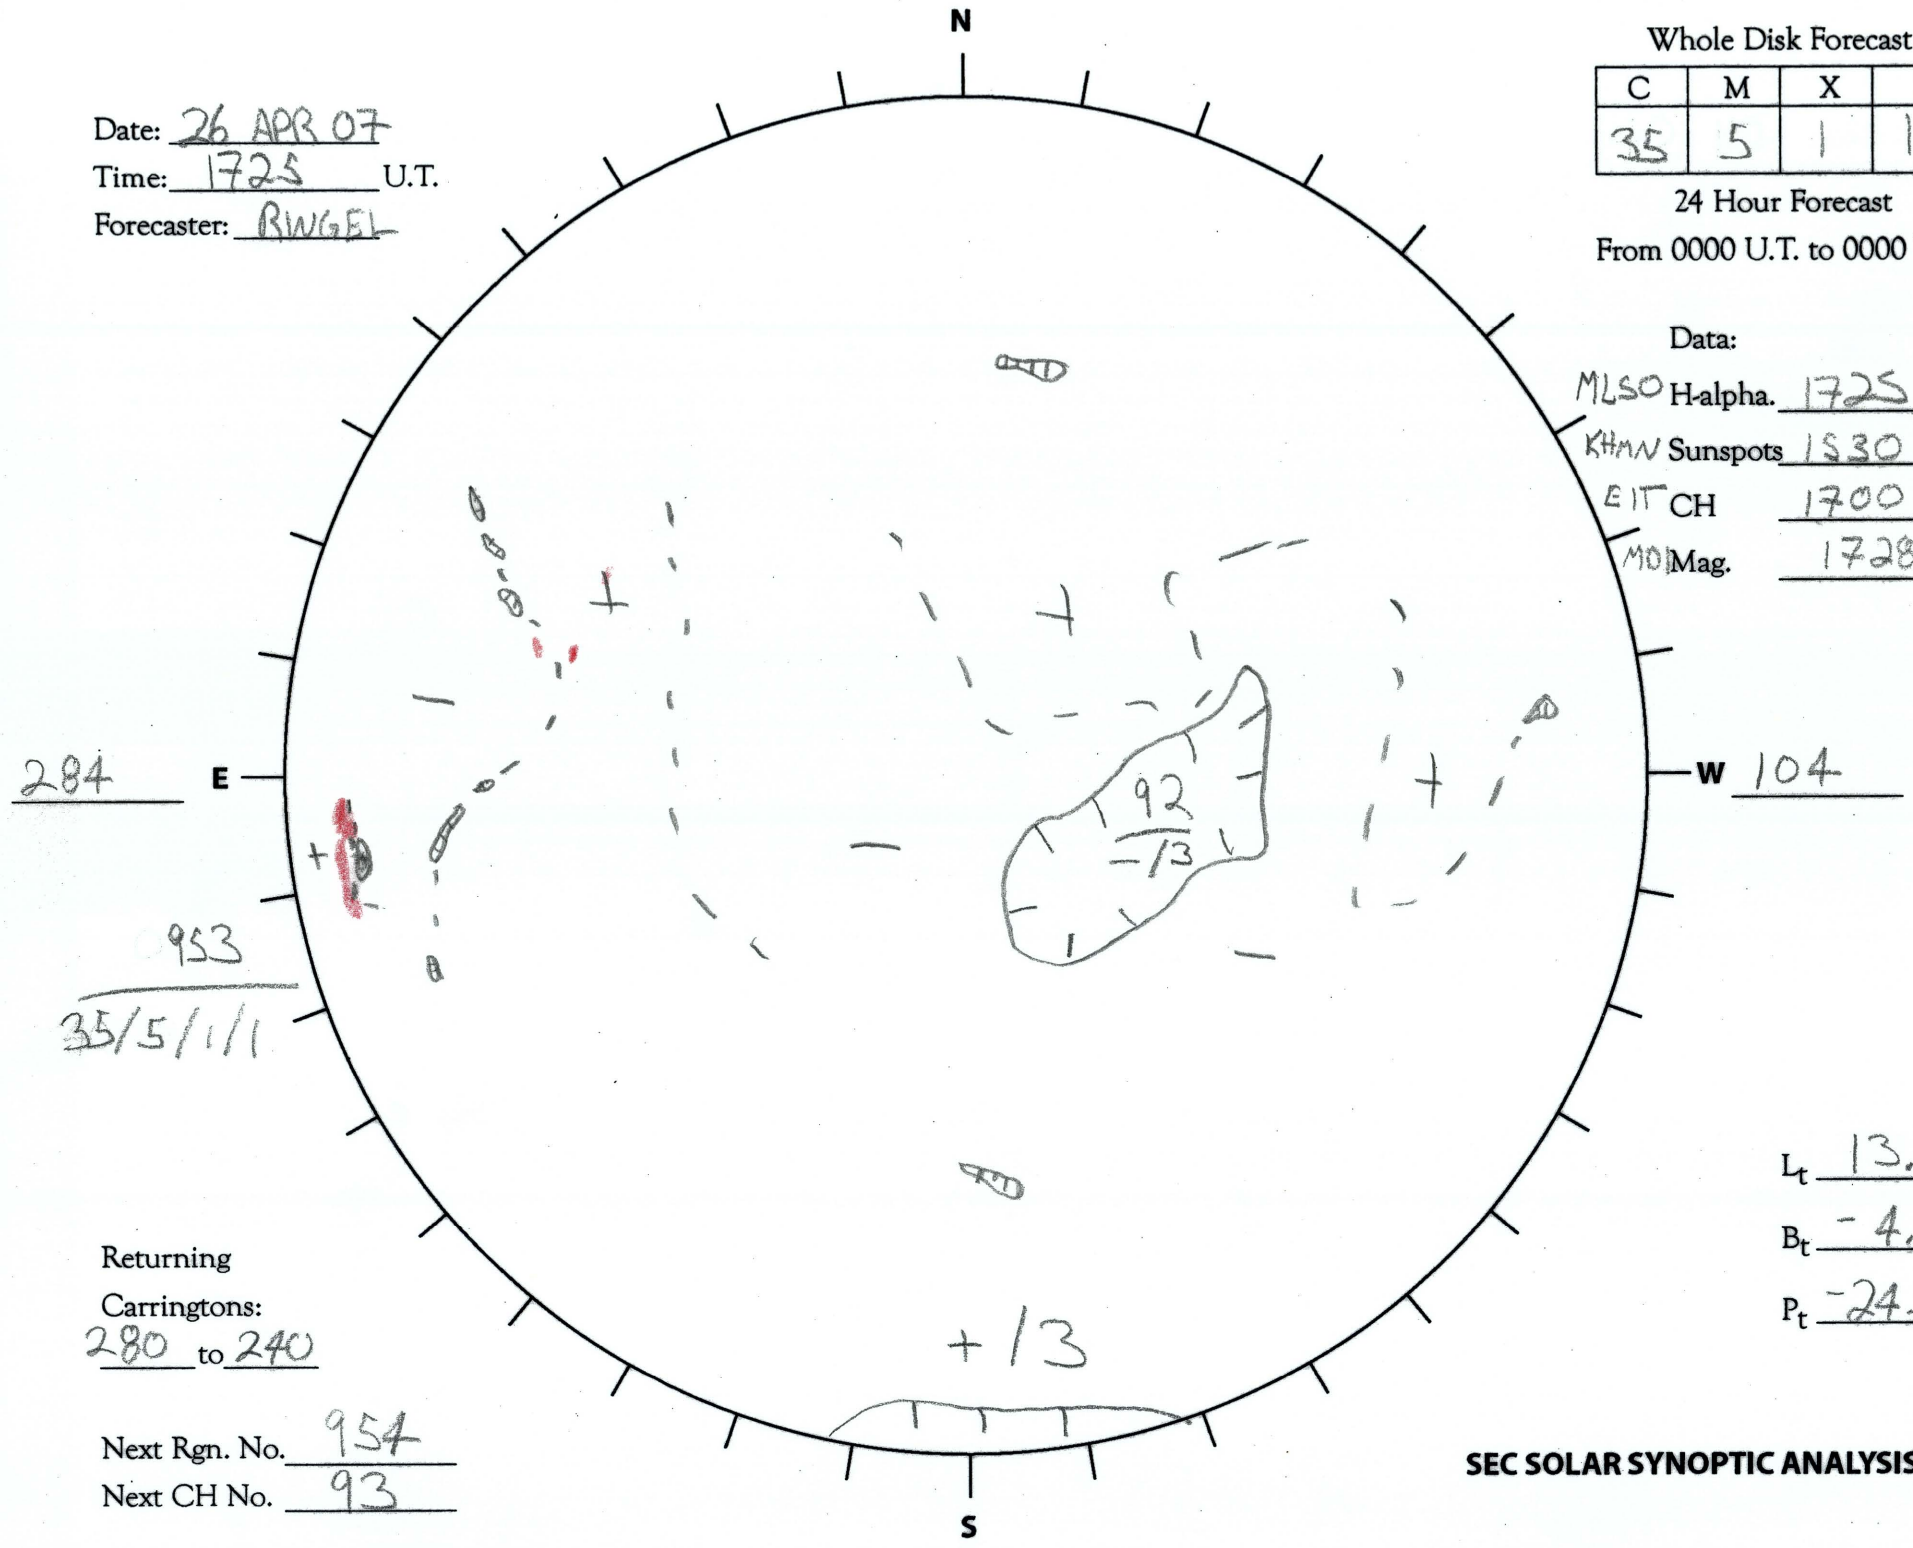

Date: 26 APR 07  
 Time: 1725 U.T.  
 Forecaster: RW GEL

Whole Disk Forecast

C	M	X	P
35	5	1	1

24 Hour Forecast  
 From 0000 U.T. to 0000 U.T.

Data:  
 MISO H-alpha. 1725 U.T.  
 KHMV Sunspots 1530 U.T.  
 EIT CH 1700 U.T.  
 MDI Mag. 1728 U.T.

953  
35/5/1/1

Returning  
 Carringtons:  
280 to 240

Next Rgn. No. 954  
 Next CH No. 93

$L_t$  13.6  
 $B_t$  -4.6  
 $P_t$  -24.9