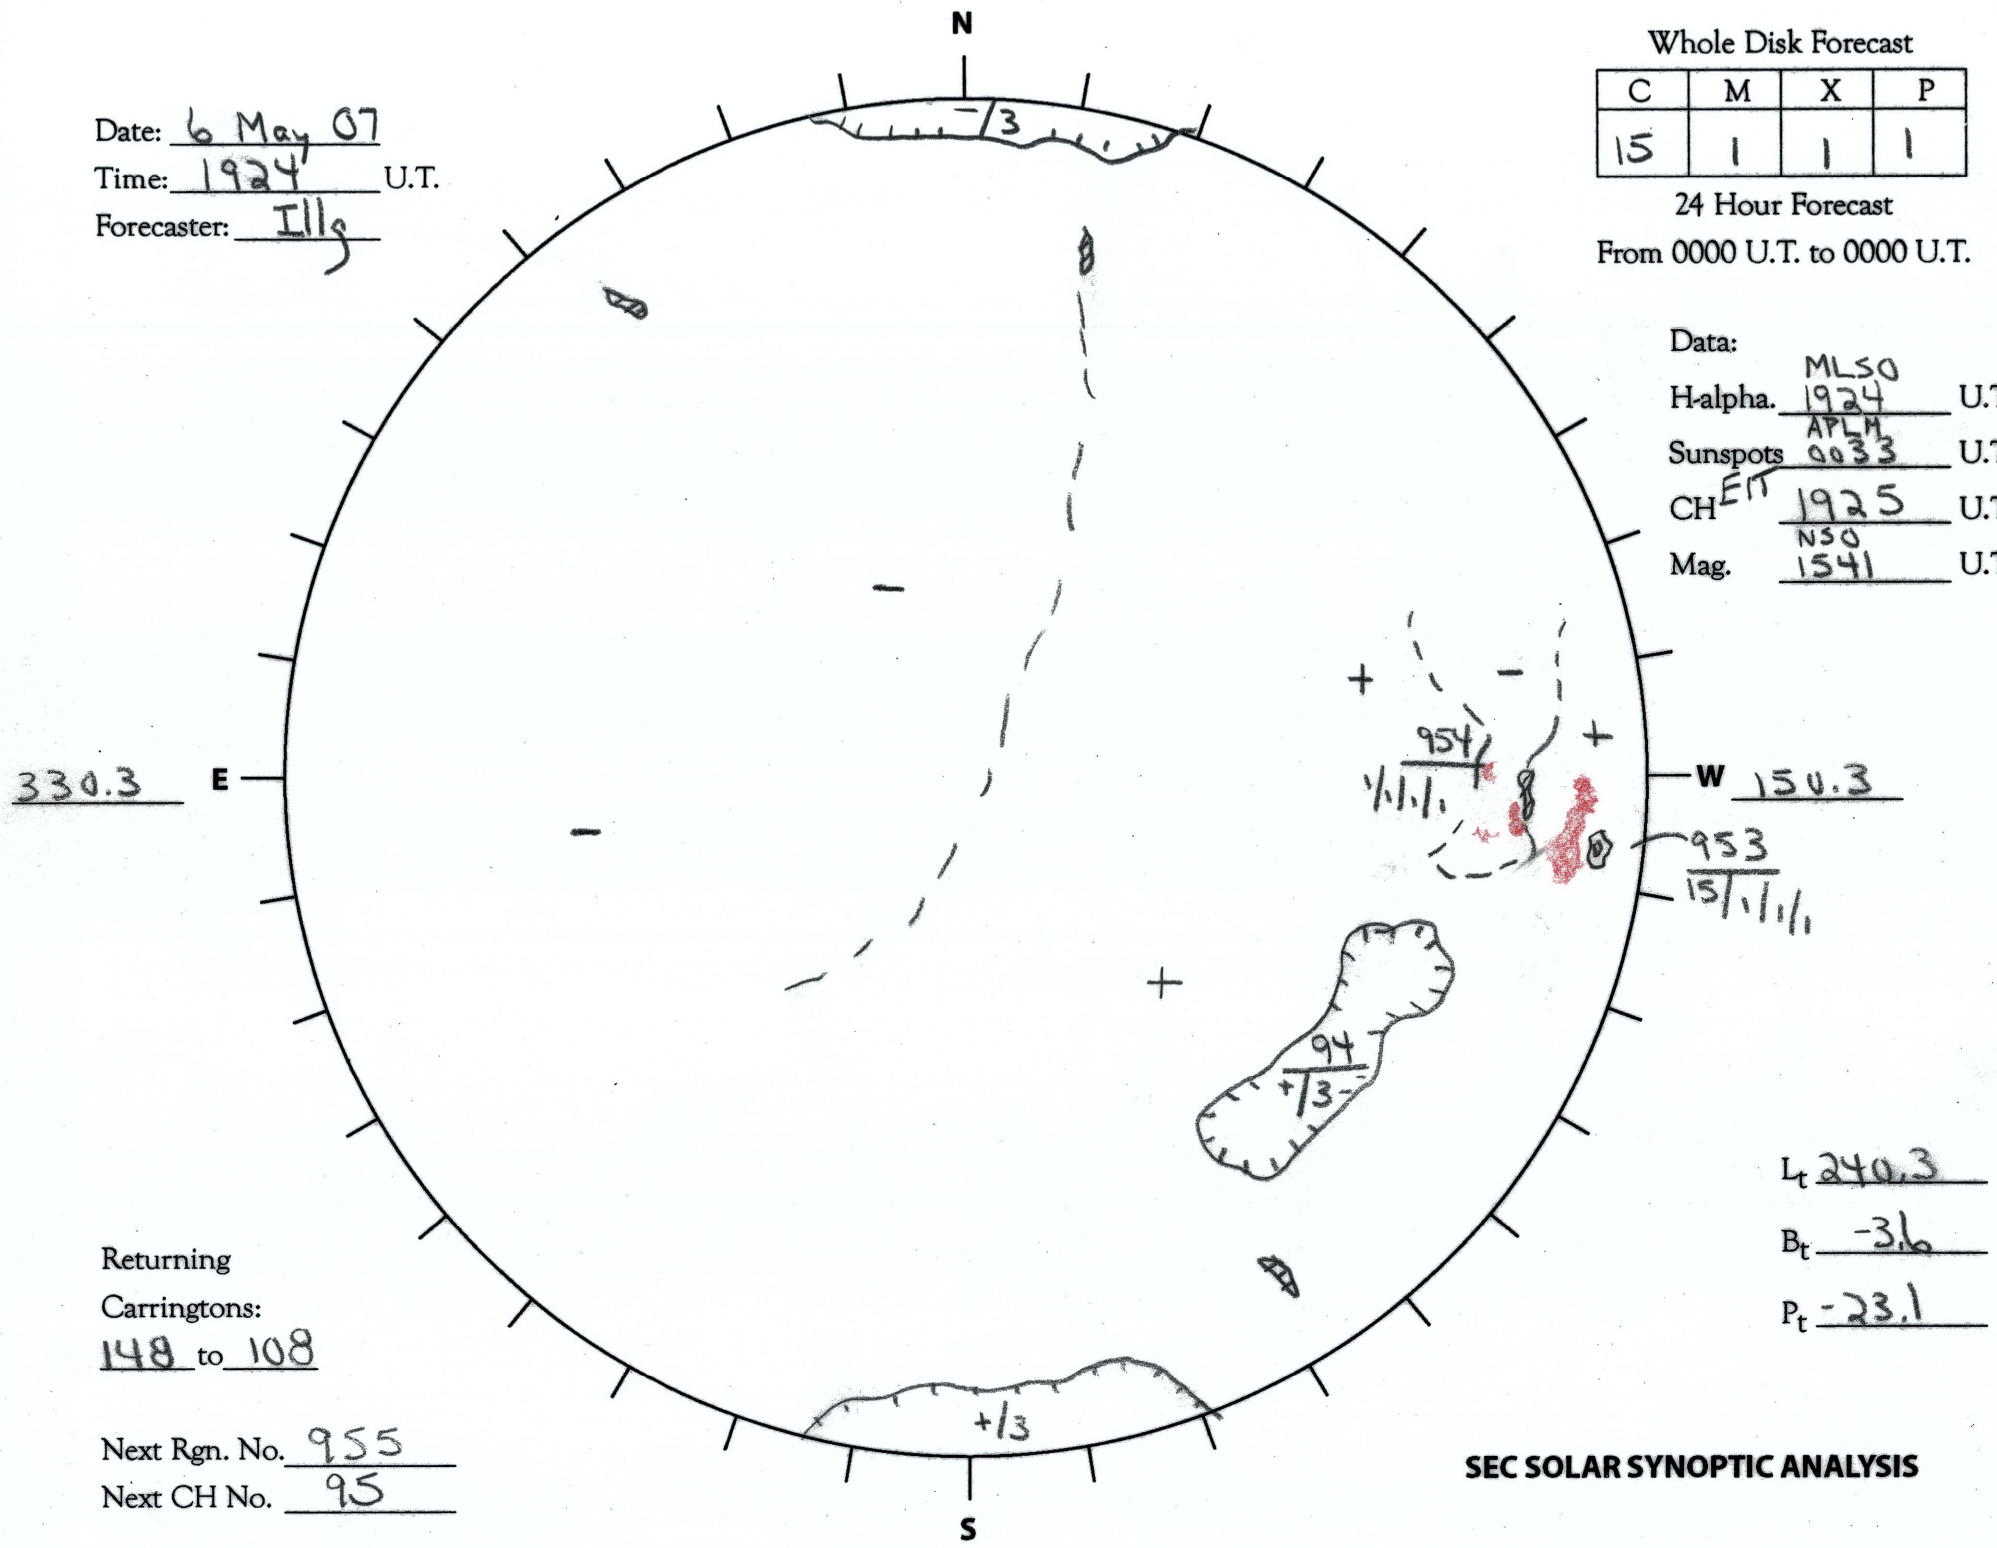

Date: 6 May 07
 Time: 1924 U.T.
 Forecaster: Illg

Whole Disk Forecast

| C | M | X | P |
|----|---|---|---|
| 15 | 1 | 1 | 1 |

24 Hour Forecast
 From 0000 U.T. to 0000 U.T.

Data:
 H-alpha. MLSO U.T.
 1924 U.T.
 Sunspots APLM U.T.
 0033 U.T.
 CH ^{ET} 1925 U.T.
 Mag. NSO U.T.
 1541 U.T.

Returning
 Carringtons:
148 to 108

Next Rgn. No. 955
 Next CH No. 95

L_t 240.3
 B_t -3.6
 P_t -23.1