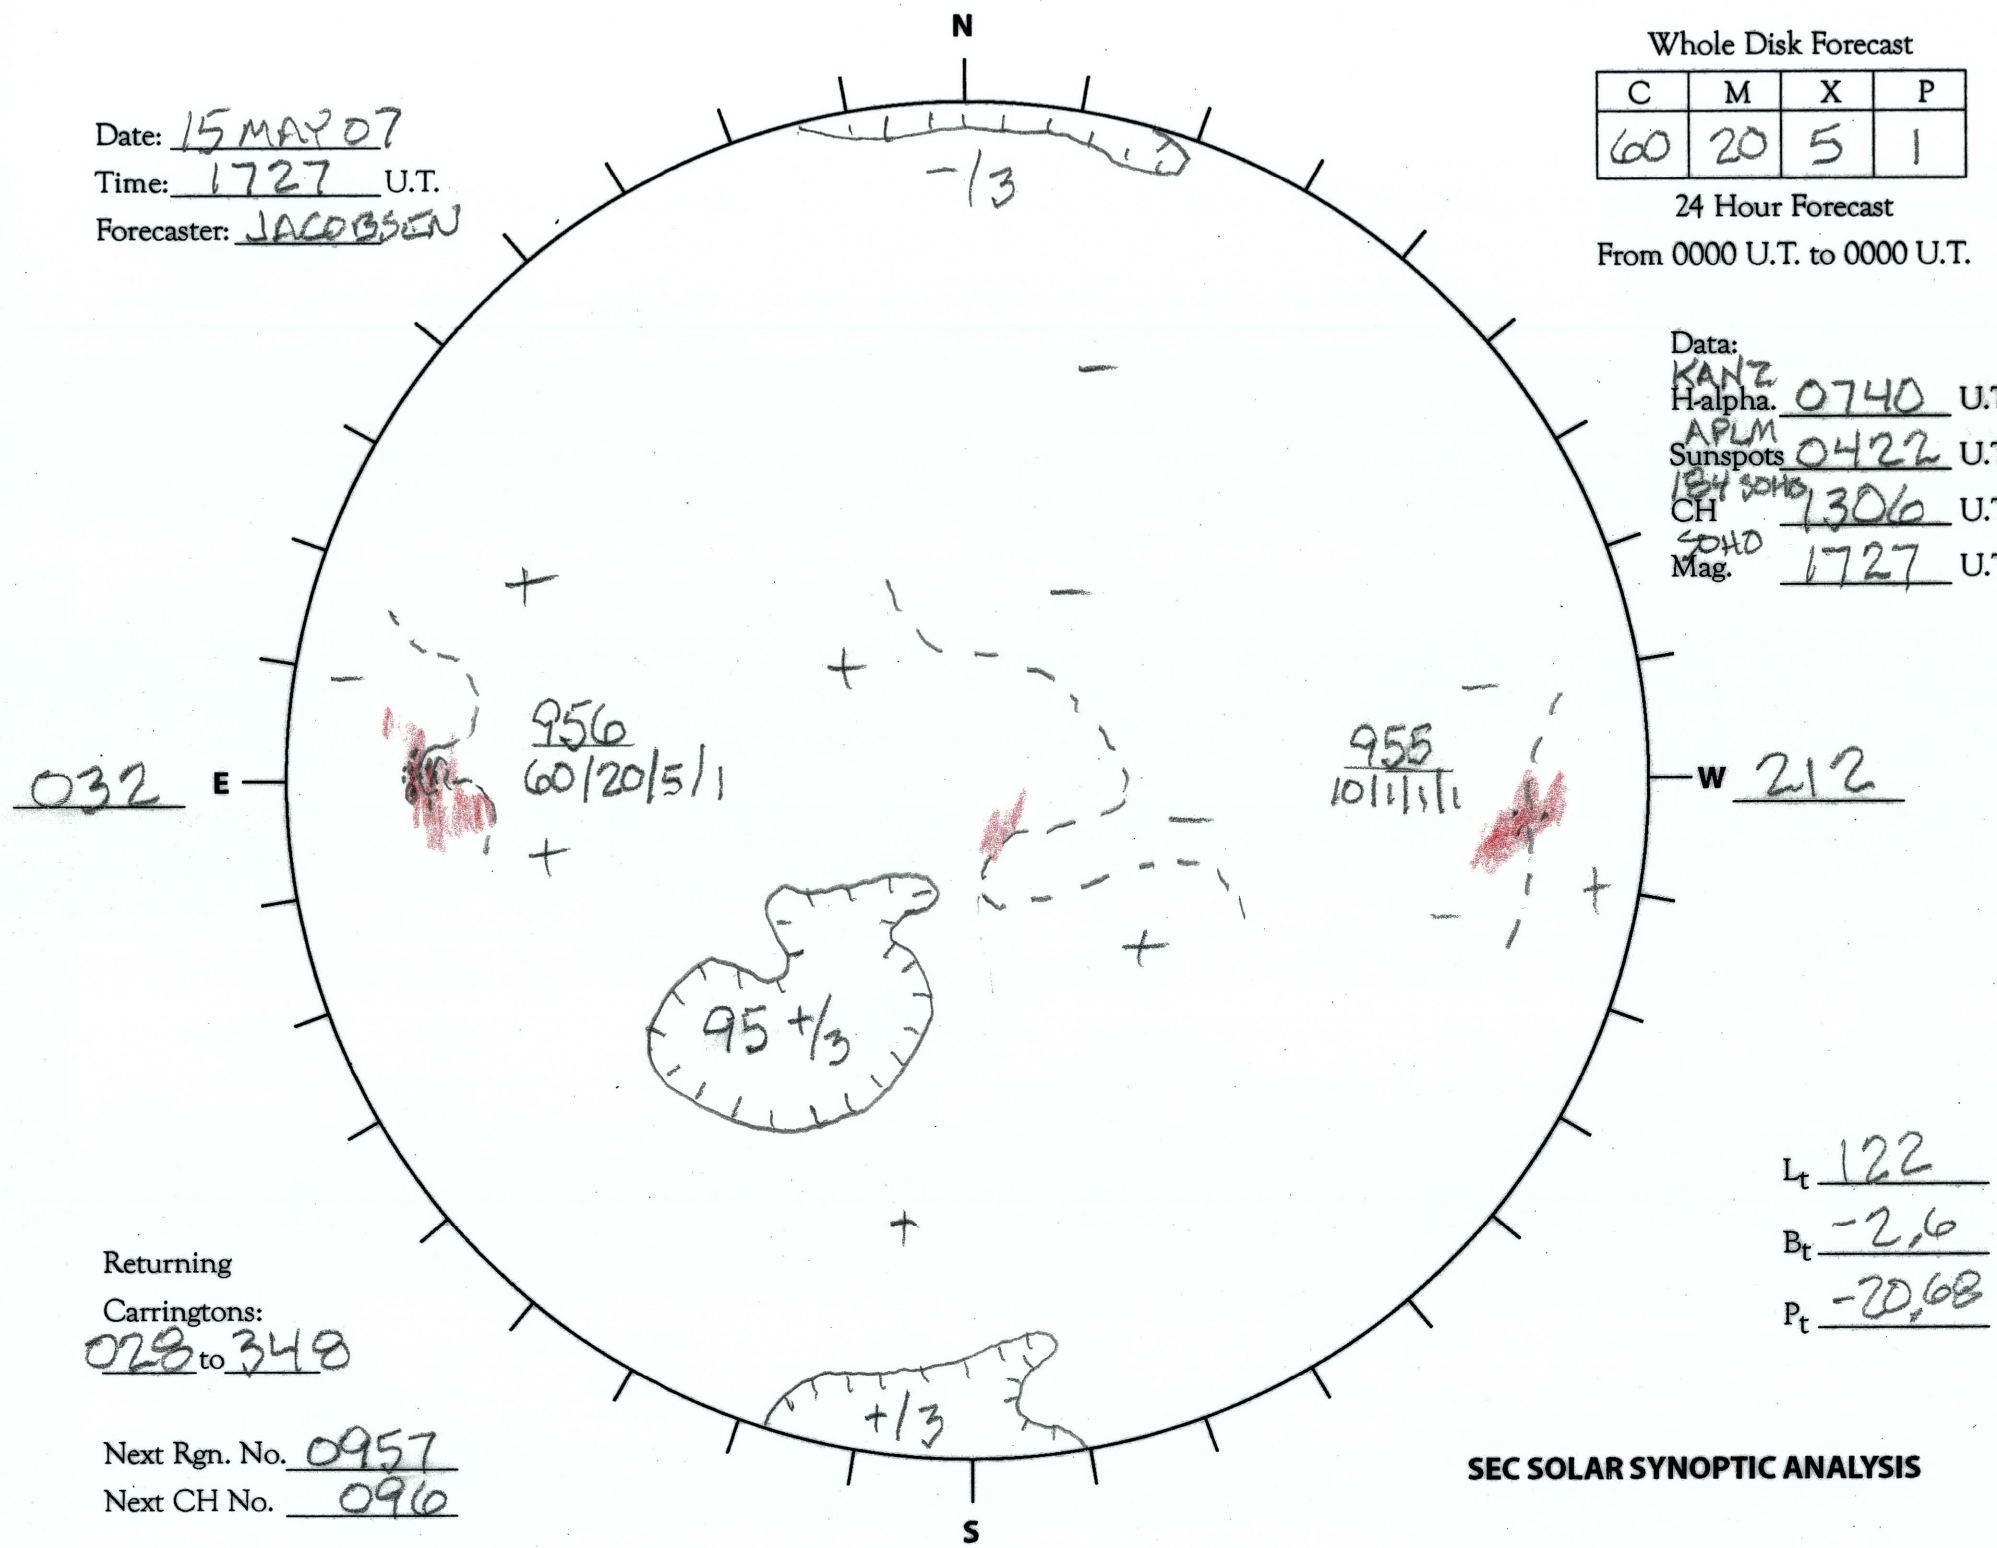

Date: 15 MAY 07
 Time: 1727 U.T.
 Forecaster: JACOBSEN

Whole Disk Forecast

C	M	X	P
60	20	5	1

24 Hour Forecast
 From 0000 U.T. to 0000 U.T.

Data:
 KANZ 0740 U.T.
 H-alpha. 0422 U.T.
 APLM 0422 U.T.
 Sunspots 0422 U.T.
 184 SOHO 1306 U.T.
 CH 1727 U.T.
 SOHO 1727 U.T.
 Mag. 1727 U.T.

032 E

W 212

Returning
 Carringtons:
028 to 348

Next Rgn. No. 0957
 Next CH No. 0910

L_t 122
 B_t -2.6
 P_t -20.68