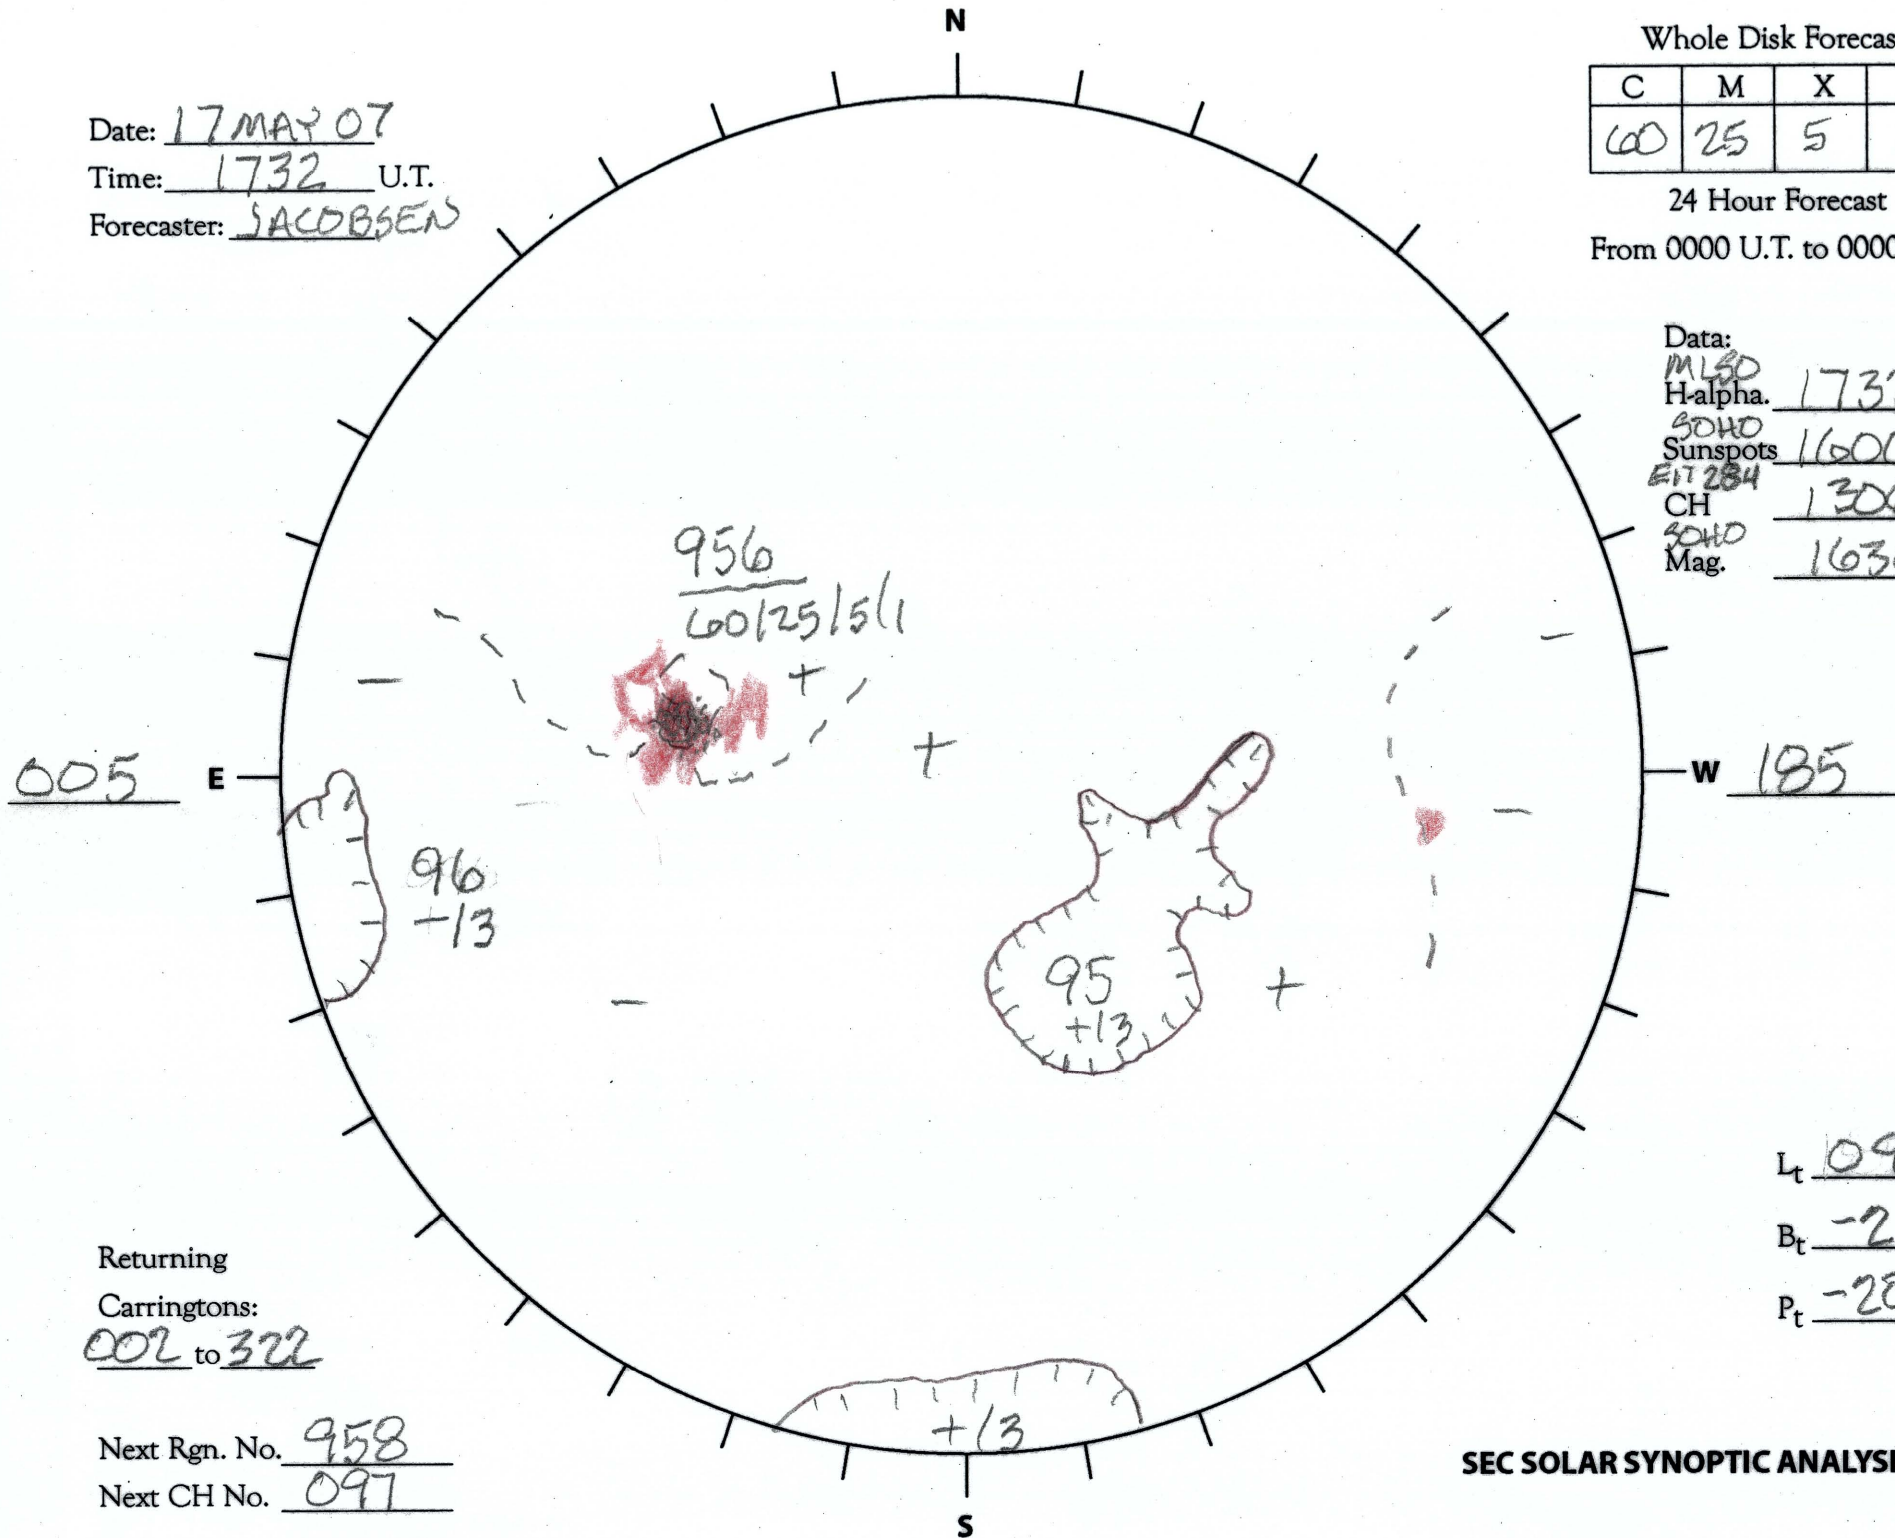

Date: 17 MAY 07  
 Time: 1732 U.T.  
 Forecaster: JACOBSEN

Whole Disk Forecast

C	M	X	P
<u>60</u>	<u>25</u>	<u>5</u>	<u>1</u>

24 Hour Forecast  
 From 0000 U.T. to 0000 U.T.

Data:  
 MLD 1732 U.T.  
 H-alpha. 1732 U.T.  
 SOHO Sunspots 1600 U.T.  
 EIT 284 1306 U.T.  
 CH 1636 U.T.  
 SOHO Mag. 1636 U.T.

Returning  
 Carringtons:  
002 to 322

Next Rgn. No. 958  
 Next CH No. 097

L<sub>t</sub> 095  
 B<sub>t</sub> -2.4  
 P<sub>t</sub> -20.3