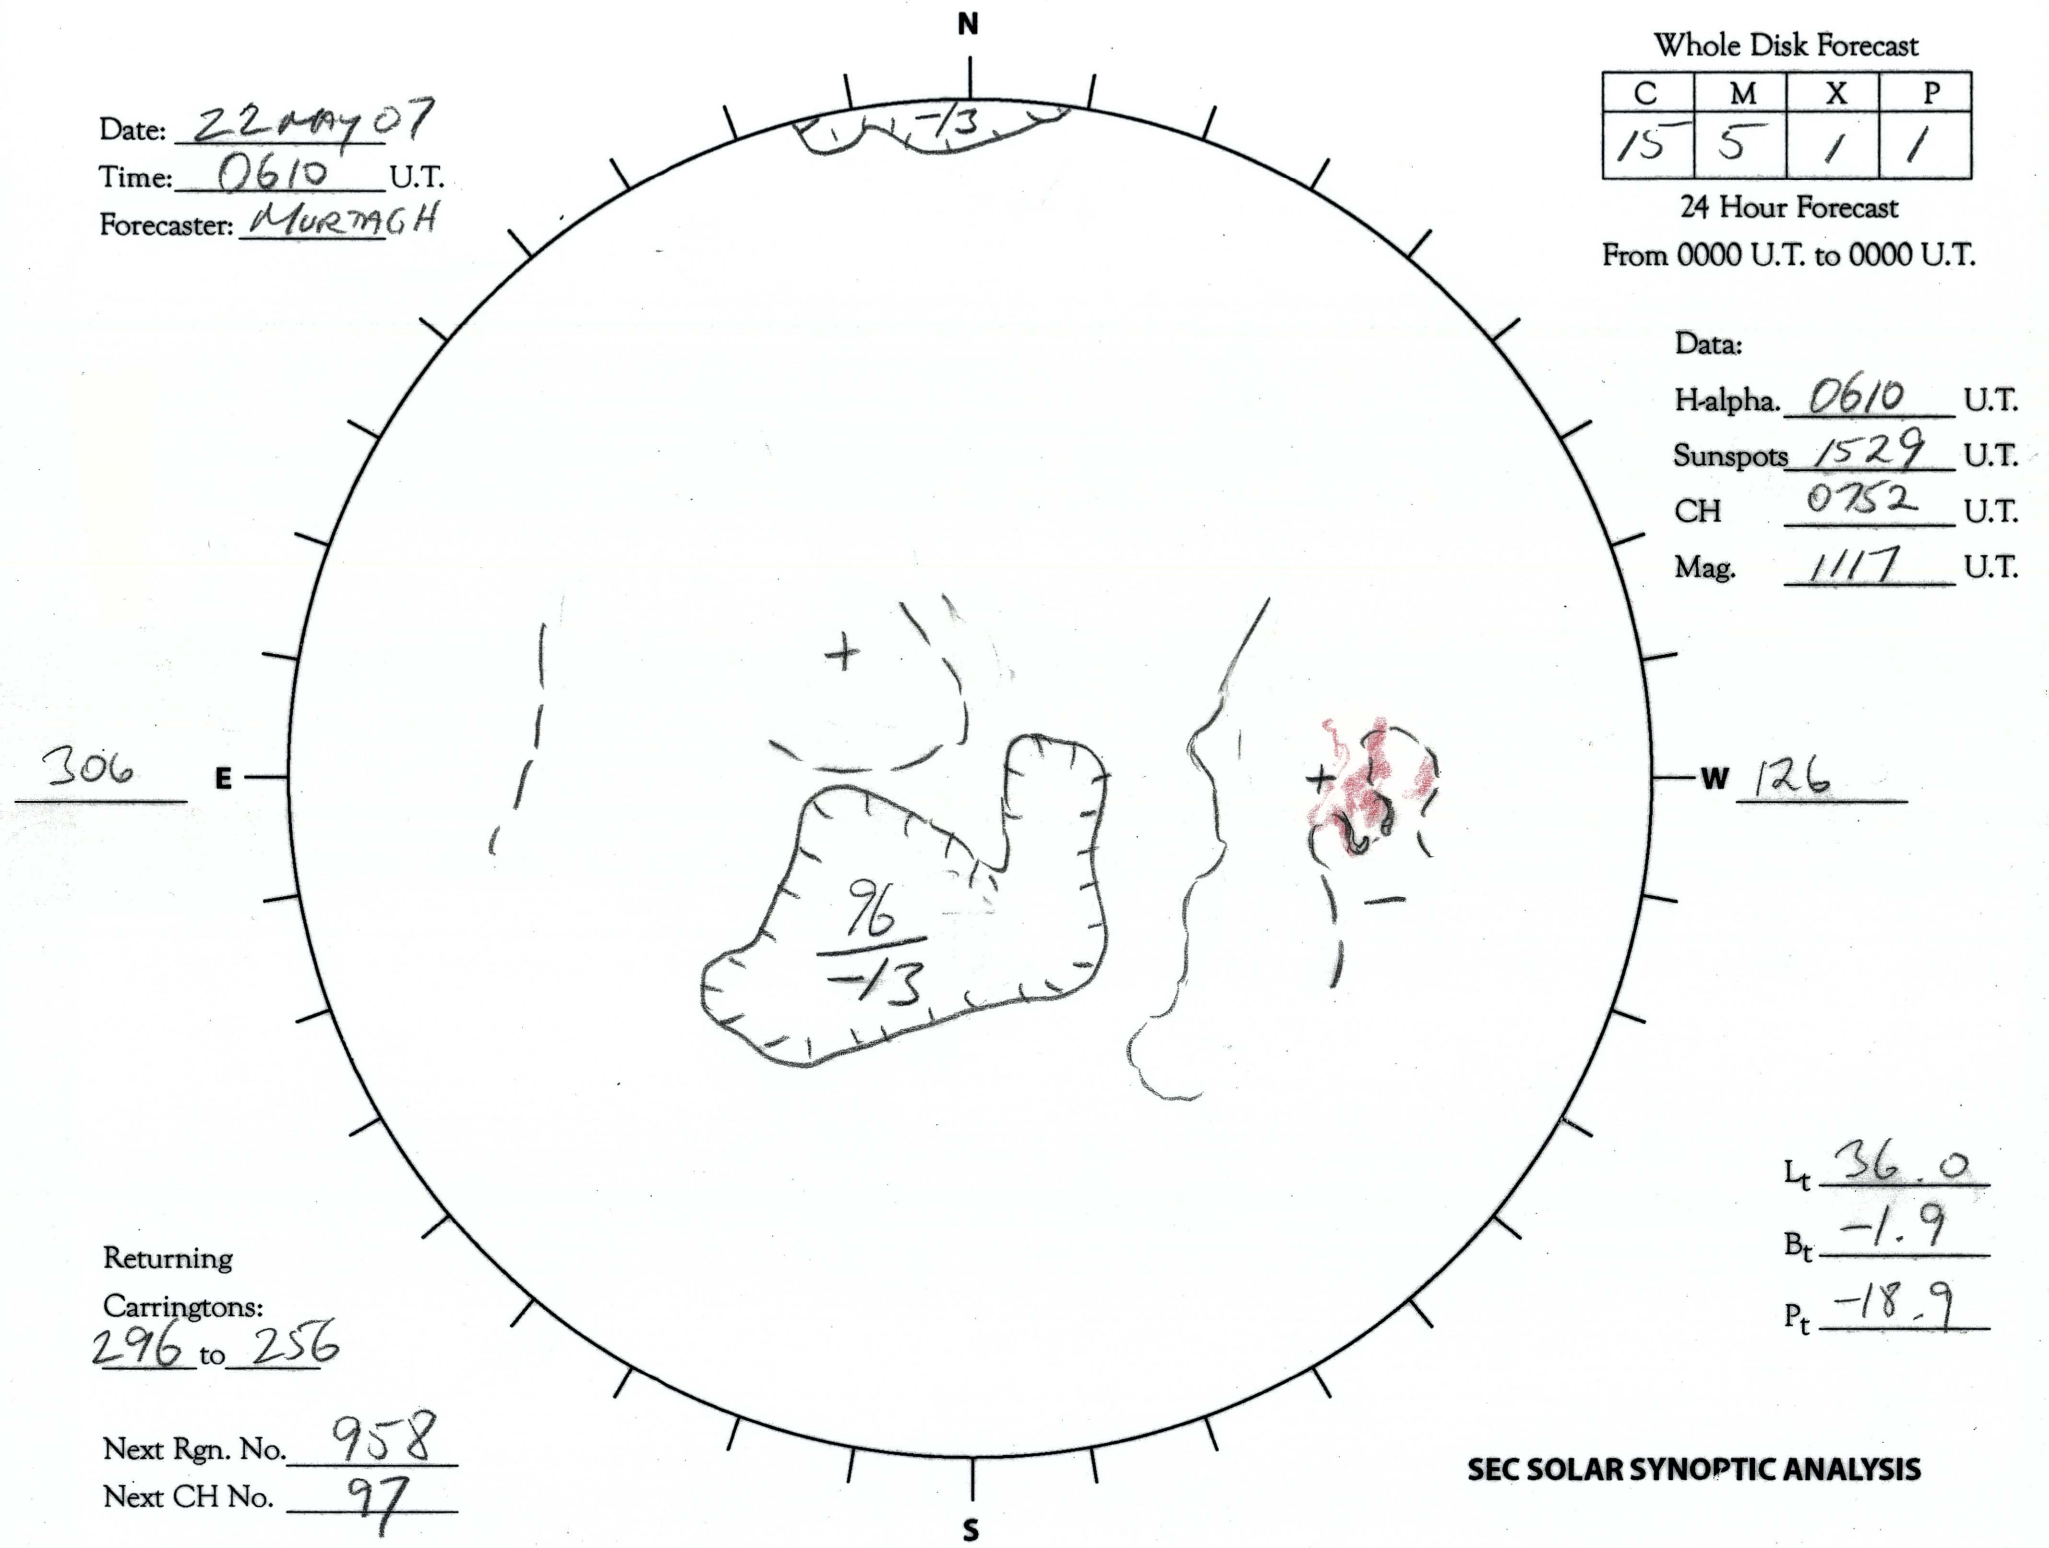

Date: 22 MAY 07  
 Time: 0610 U.T.  
 Forecaster: MURTAGH

Whole Disk Forecast

C	M	X	P
<u>15</u>	<u>5</u>	<u>1</u>	<u>1</u>

24 Hour Forecast  
 From 0000 U.T. to 0000 U.T.

Data:

H-alpha. 0610 U.T.

Sunspots 1529 U.T.

CH 0752 U.T.

Mag. 1117 U.T.

Returning  
 Carringtons:  
296 to 256

Next Rgn. No. 958  
 Next CH No. 97

$L_t$  36.0

$B_t$  -1.9

$P_t$  -18.9