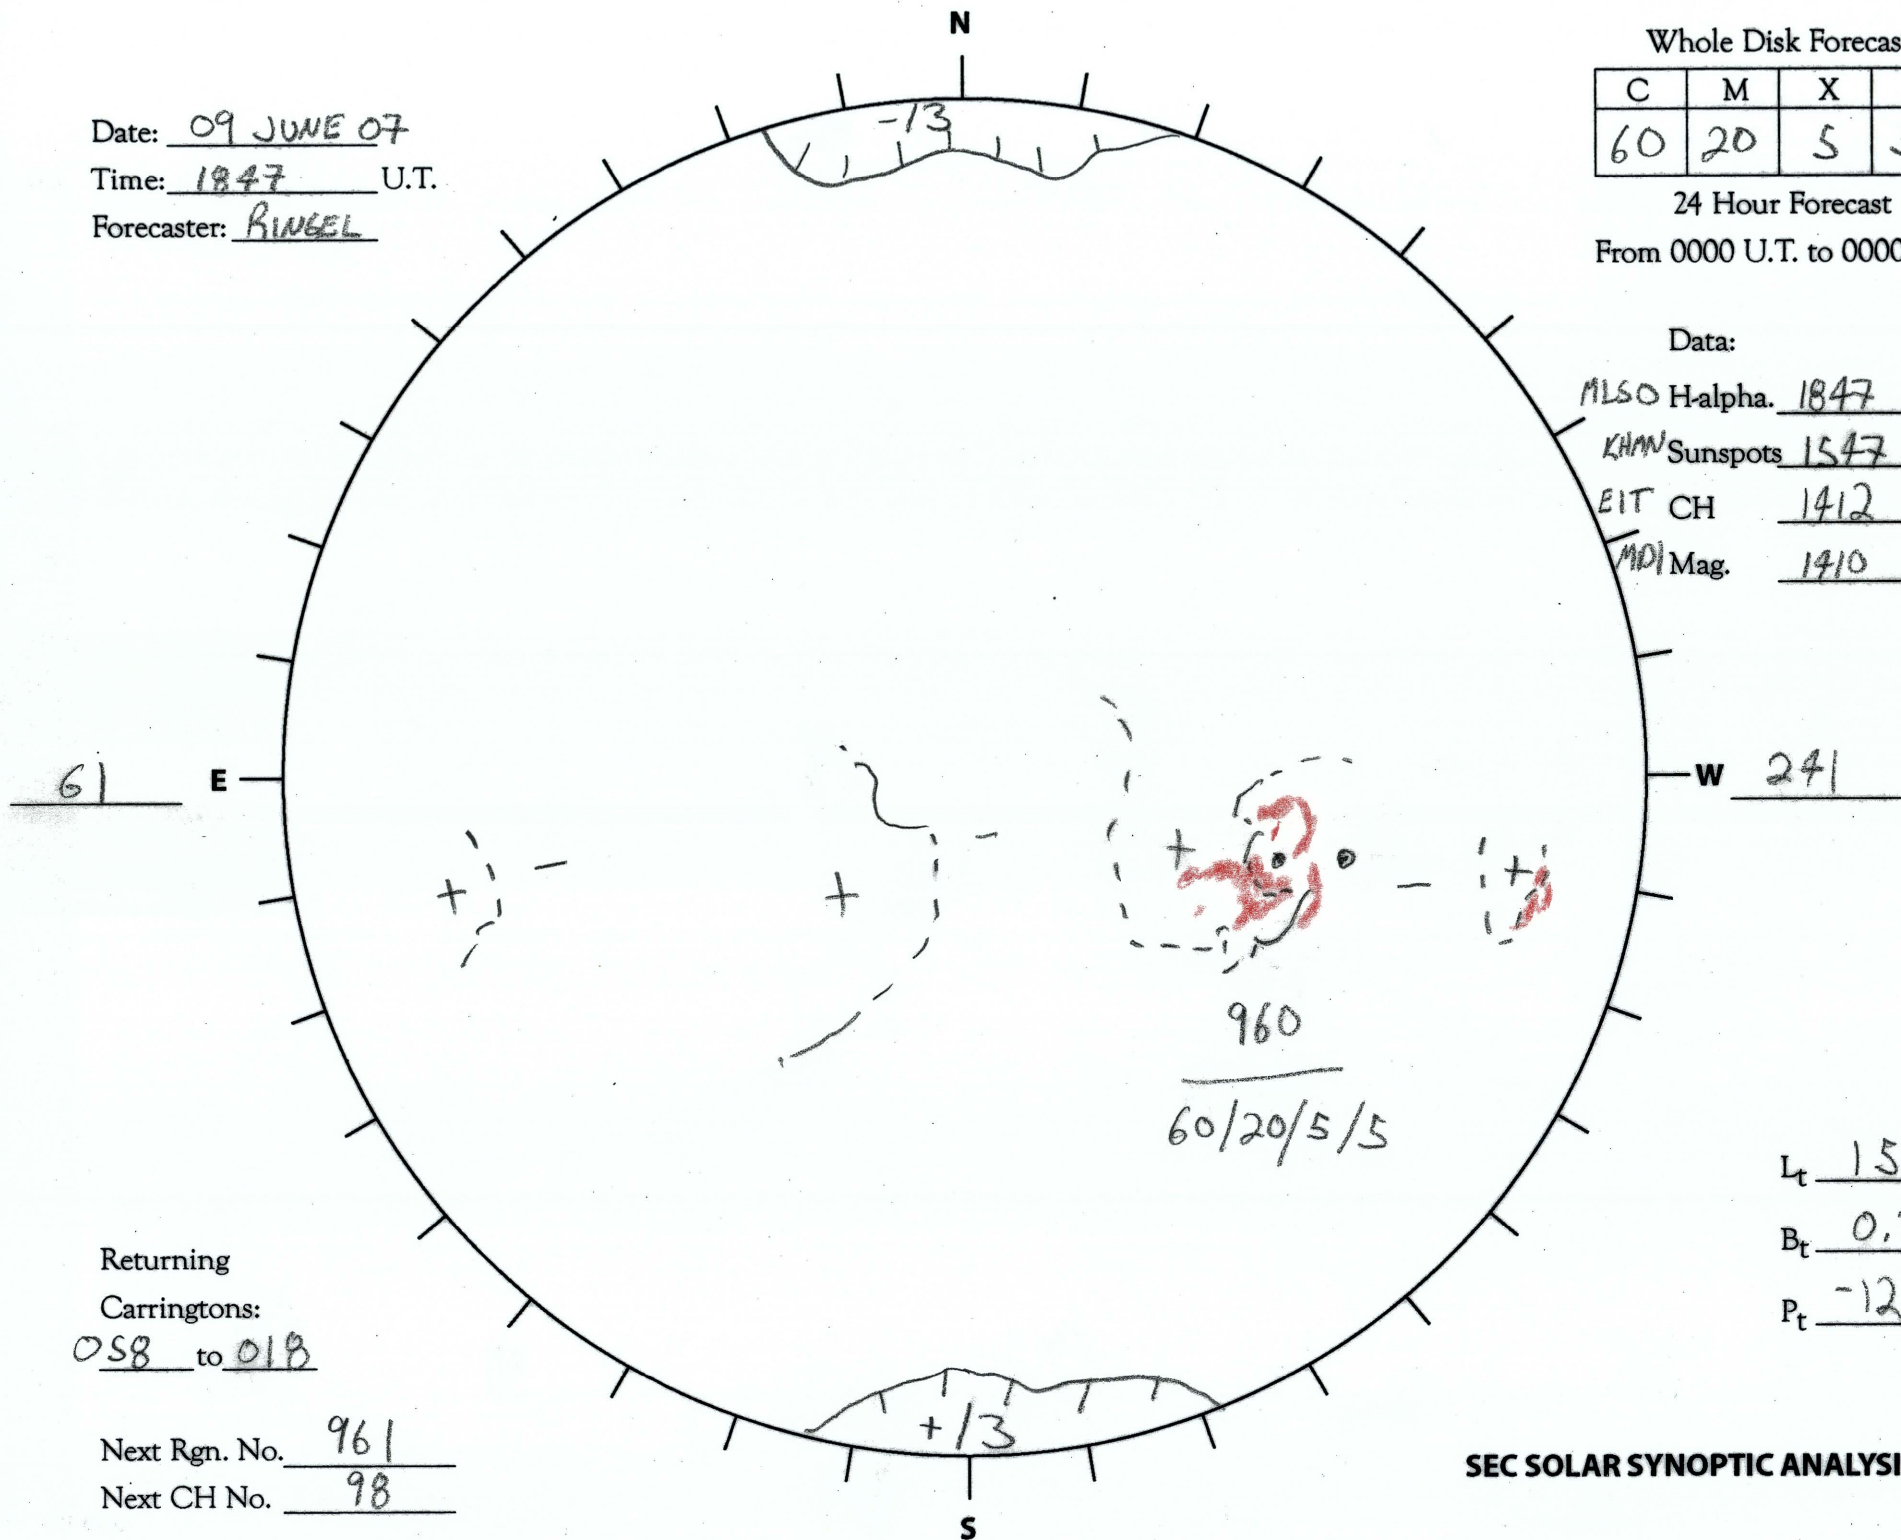

Date: 09 JUNE 07
 Time: 1847 U.T.
 Forecaster: RINEEL

Whole Disk Forecast

C	M	X	P
60	20	5	5

24 Hour Forecast
 From 0000 U.T. to 0000 U.T.

Data:

MLSO H-alpha. 1847 U.T.
 KHMN Sunspots 1547 U.T.
 EIT CH 1412 U.T.
 MDI Mag. 1410 U.T.

Returning
 Carringtons:
058 to 018

Next Rgn. No. 961
 Next CH No. 98

L_t 151
 B_t 0.3
 P_t -12.2