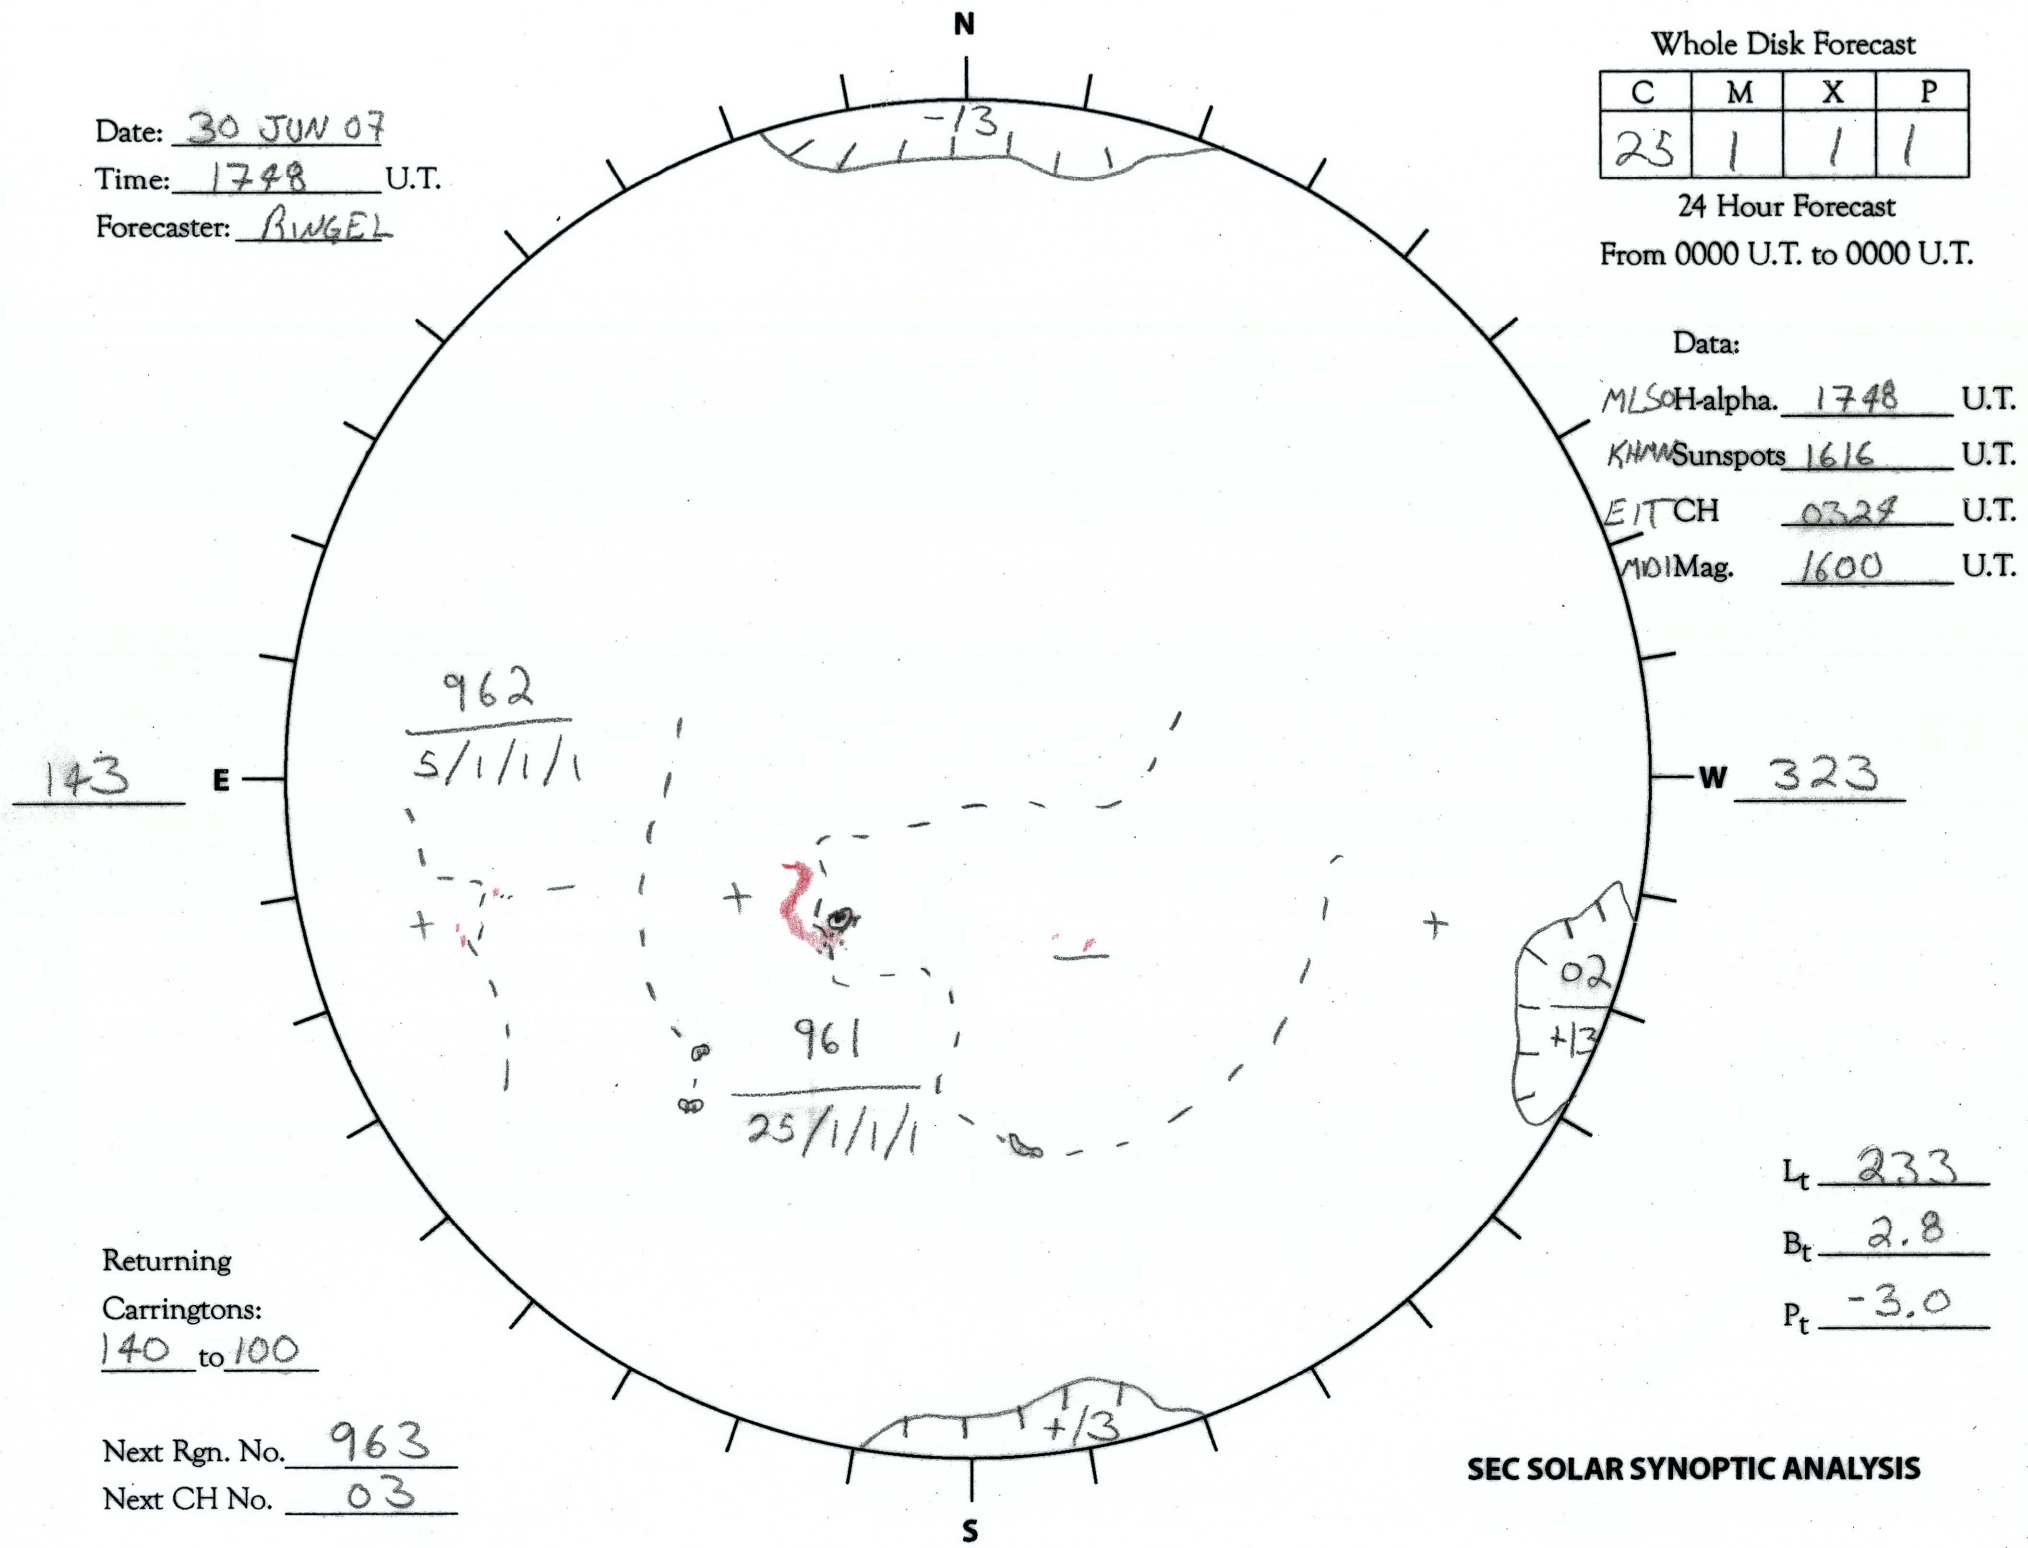

Date: 30 JUN 07  
 Time: 1748 U.T.  
 Forecaster: RINGEL

Whole Disk Forecast

C	M	X	P
25	1	1	1

24 Hour Forecast  
 From 0000 U.T. to 0000 U.T.

Data:

MLSO H-alpha. 1748 U.T.  
 KHMW Sunspots 1616 U.T.  
 EITCH 0329 U.T.  
 MDI Mag. 1600 U.T.

Returning  
 Carringtons:  
140 to 100

Next Rgn. No. 963  
 Next CH No. 03

L<sub>t</sub> 233  
 B<sub>t</sub> 2.8  
 P<sub>t</sub> -3.0