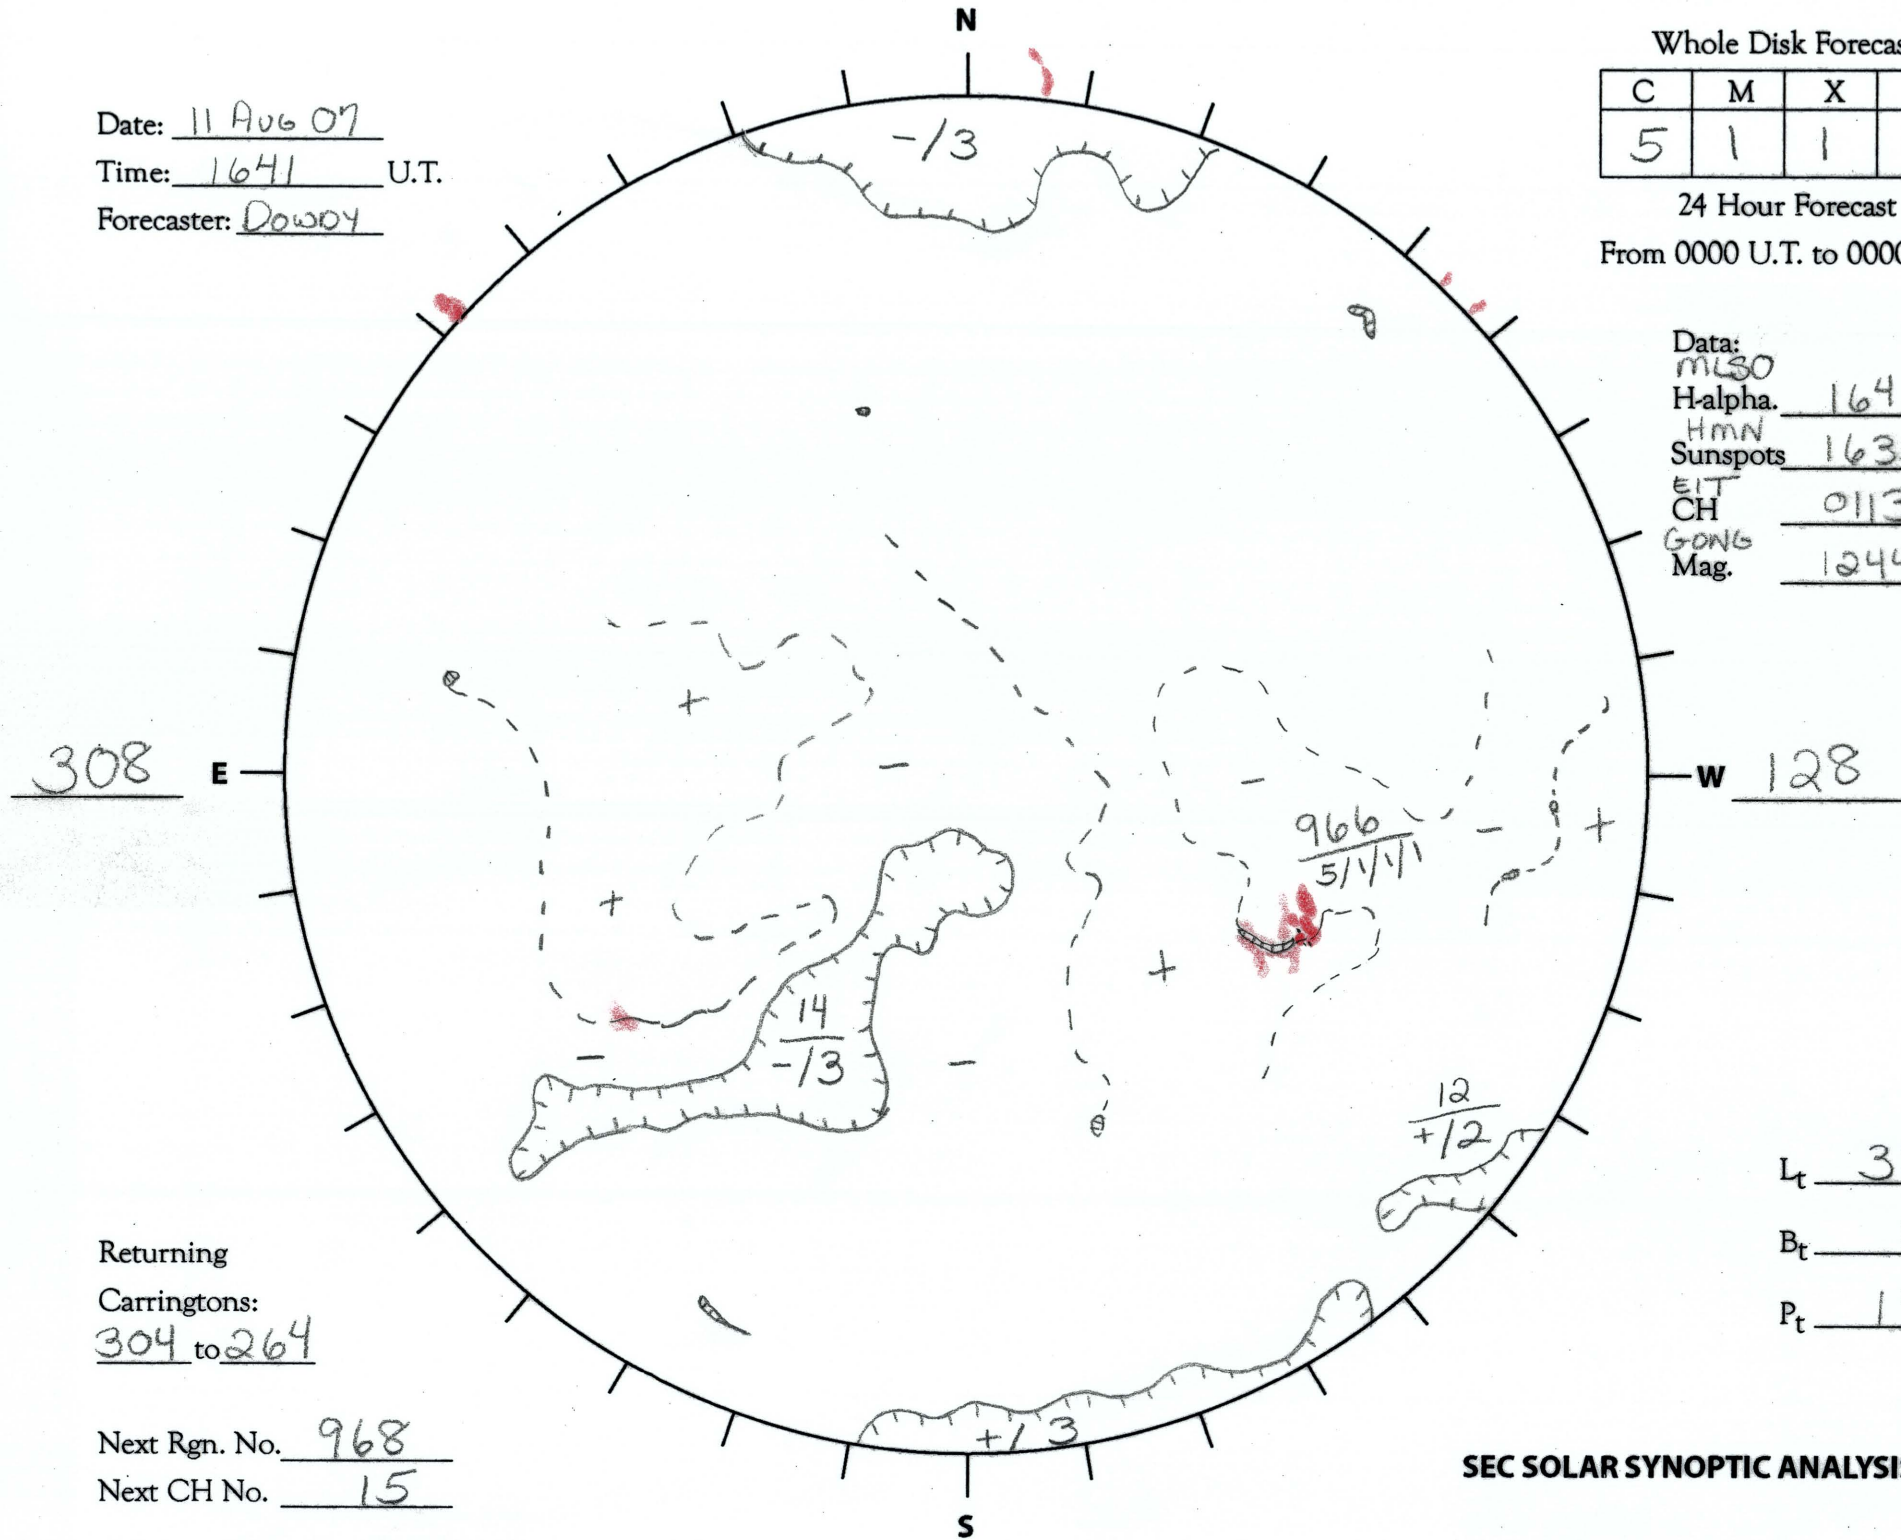

Date: 11 Aug 07
 Time: 1641 U.T.
 Forecaster: Dowdy

Whole Disk Forecast

C	M	X	P
5	1	1	1

24 Hour Forecast
 From 0000 U.T. to 0000 U.T.

Data:
 ML30
 H-alpha. 1641 U.T.
 HMN
 Sunspots 1635 U.T.
 EIT
 CH 0113 U.T.
 GONG
 Mag. 1244 U.T.

Returning
 Carringtons:
304 to 264

Next Rgn. No. 968
 Next CH No. 15

L_t 38.4
 B_t 6.4
 P_t 14.7