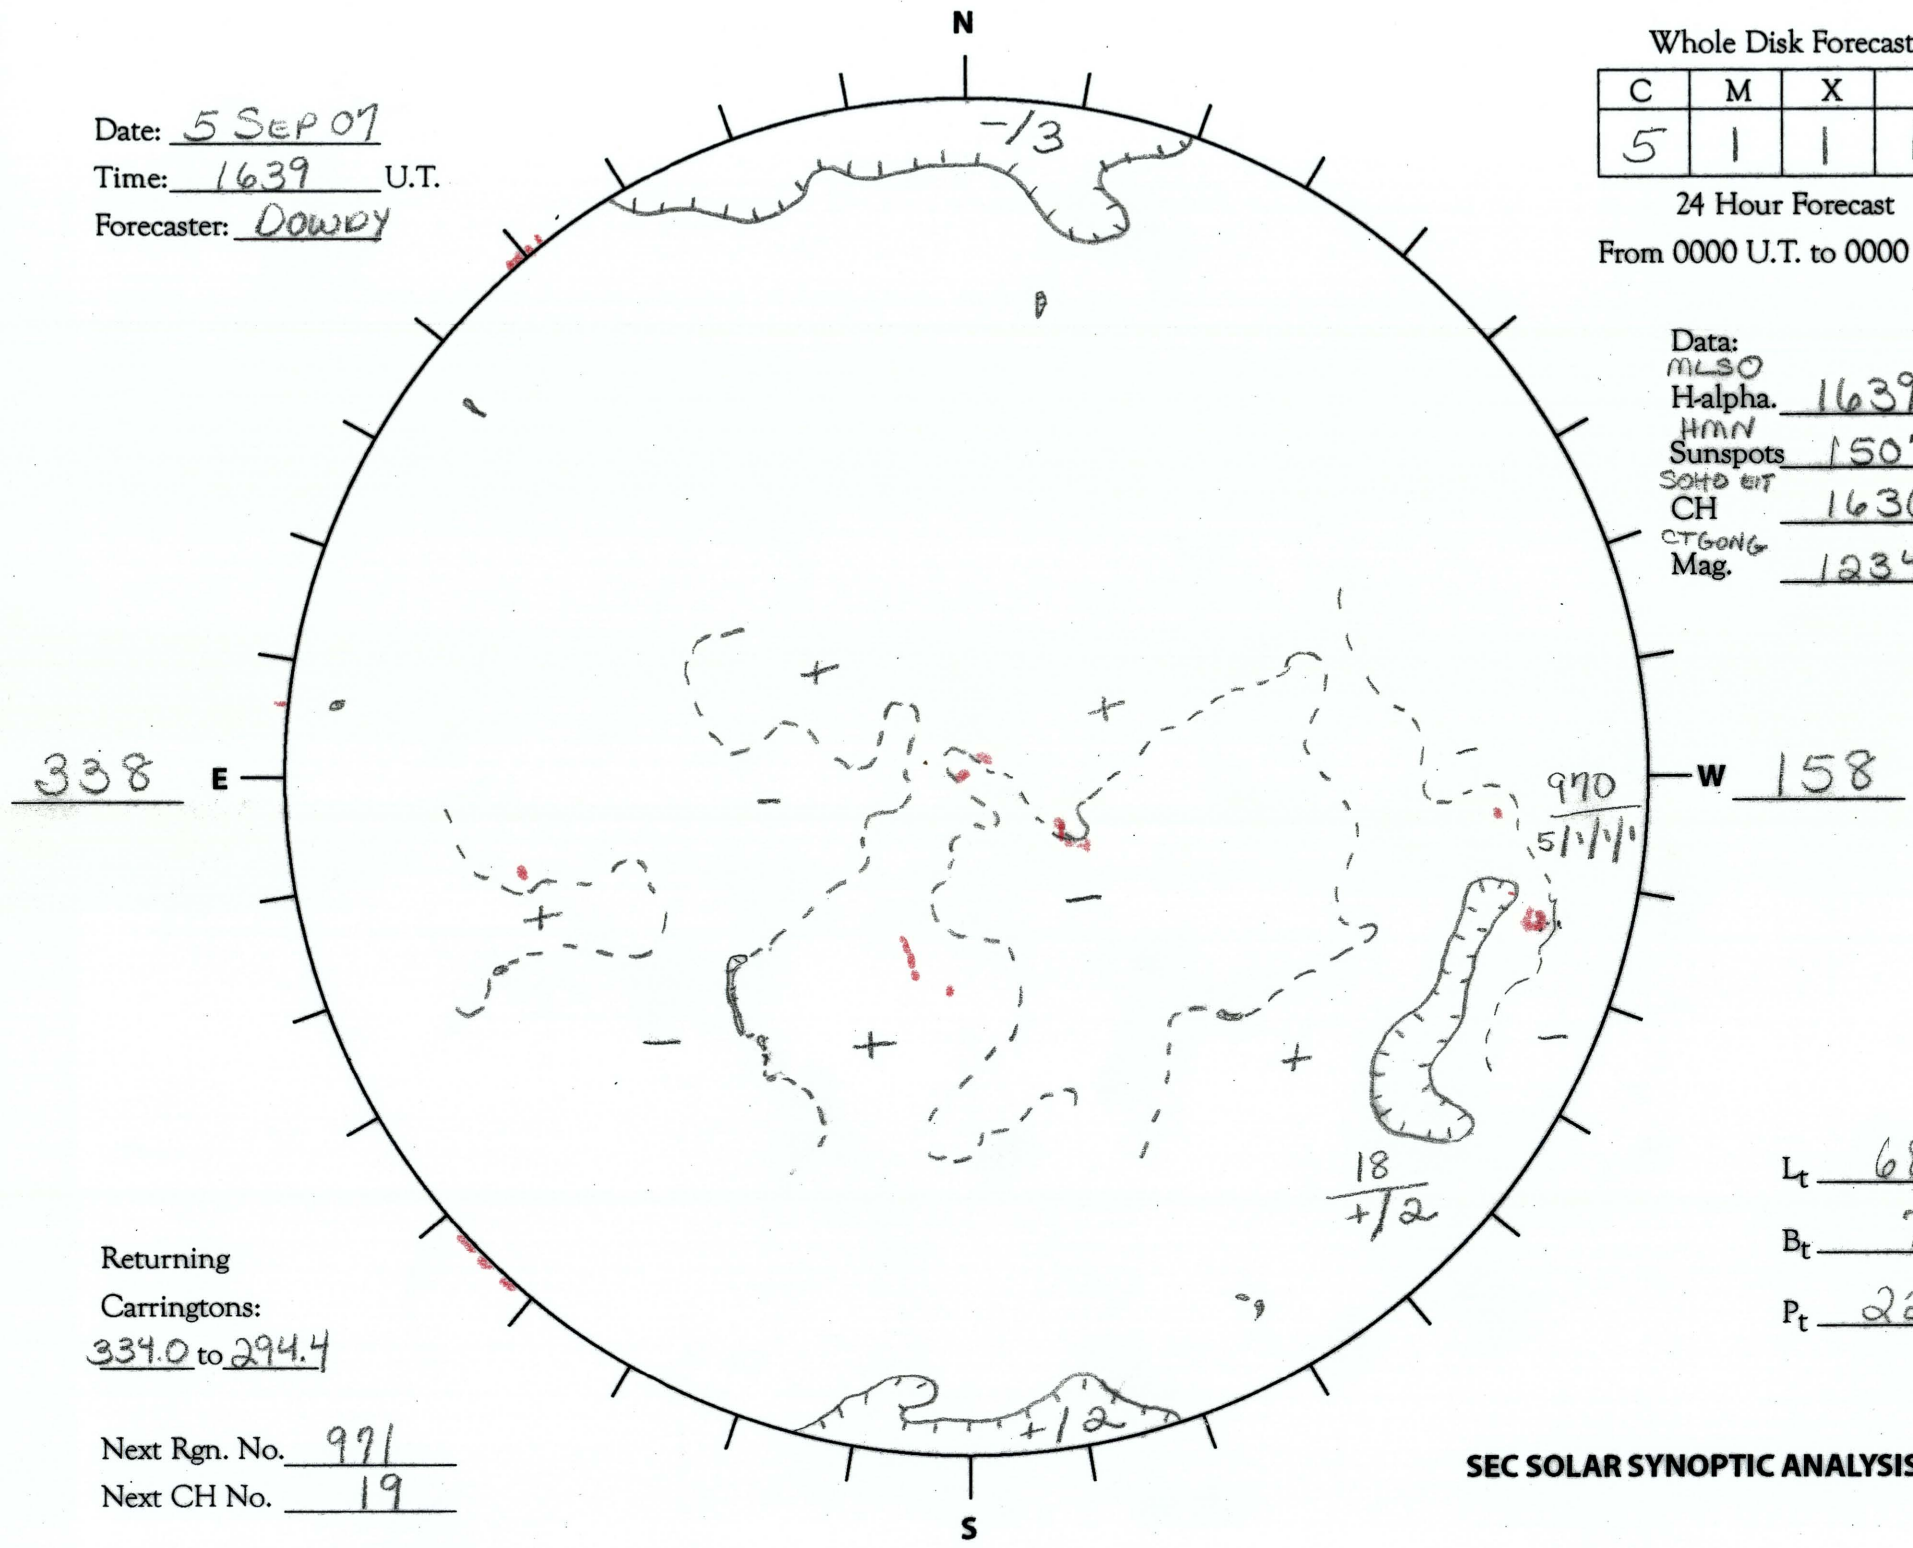

Date: 5 SEP 07  
 Time: 1639 U.T.  
 Forecaster: Dowdy

Whole Disk Forecast

C	M	X	P
5	1	1	1

24 Hour Forecast  
 From 0000 U.T. to 0000 U.T.

Data:  
 MLSO  
 H-alpha. 1639 U.T.  
 H<sub>β</sub>  
 Sunspots 1507 U.T.  
 SOHO EIT  
 CH 1636 U.T.  
 CTGONG  
 Mag. 1234 U.T.

Returning  
 Carringtons:  
334.0 to 294.4

Next Rgn. No. 971  
 Next CH No. 19

L<sub>t</sub> 68.1  
 B<sub>t</sub> 7.2  
 P<sub>t</sub> 22.1