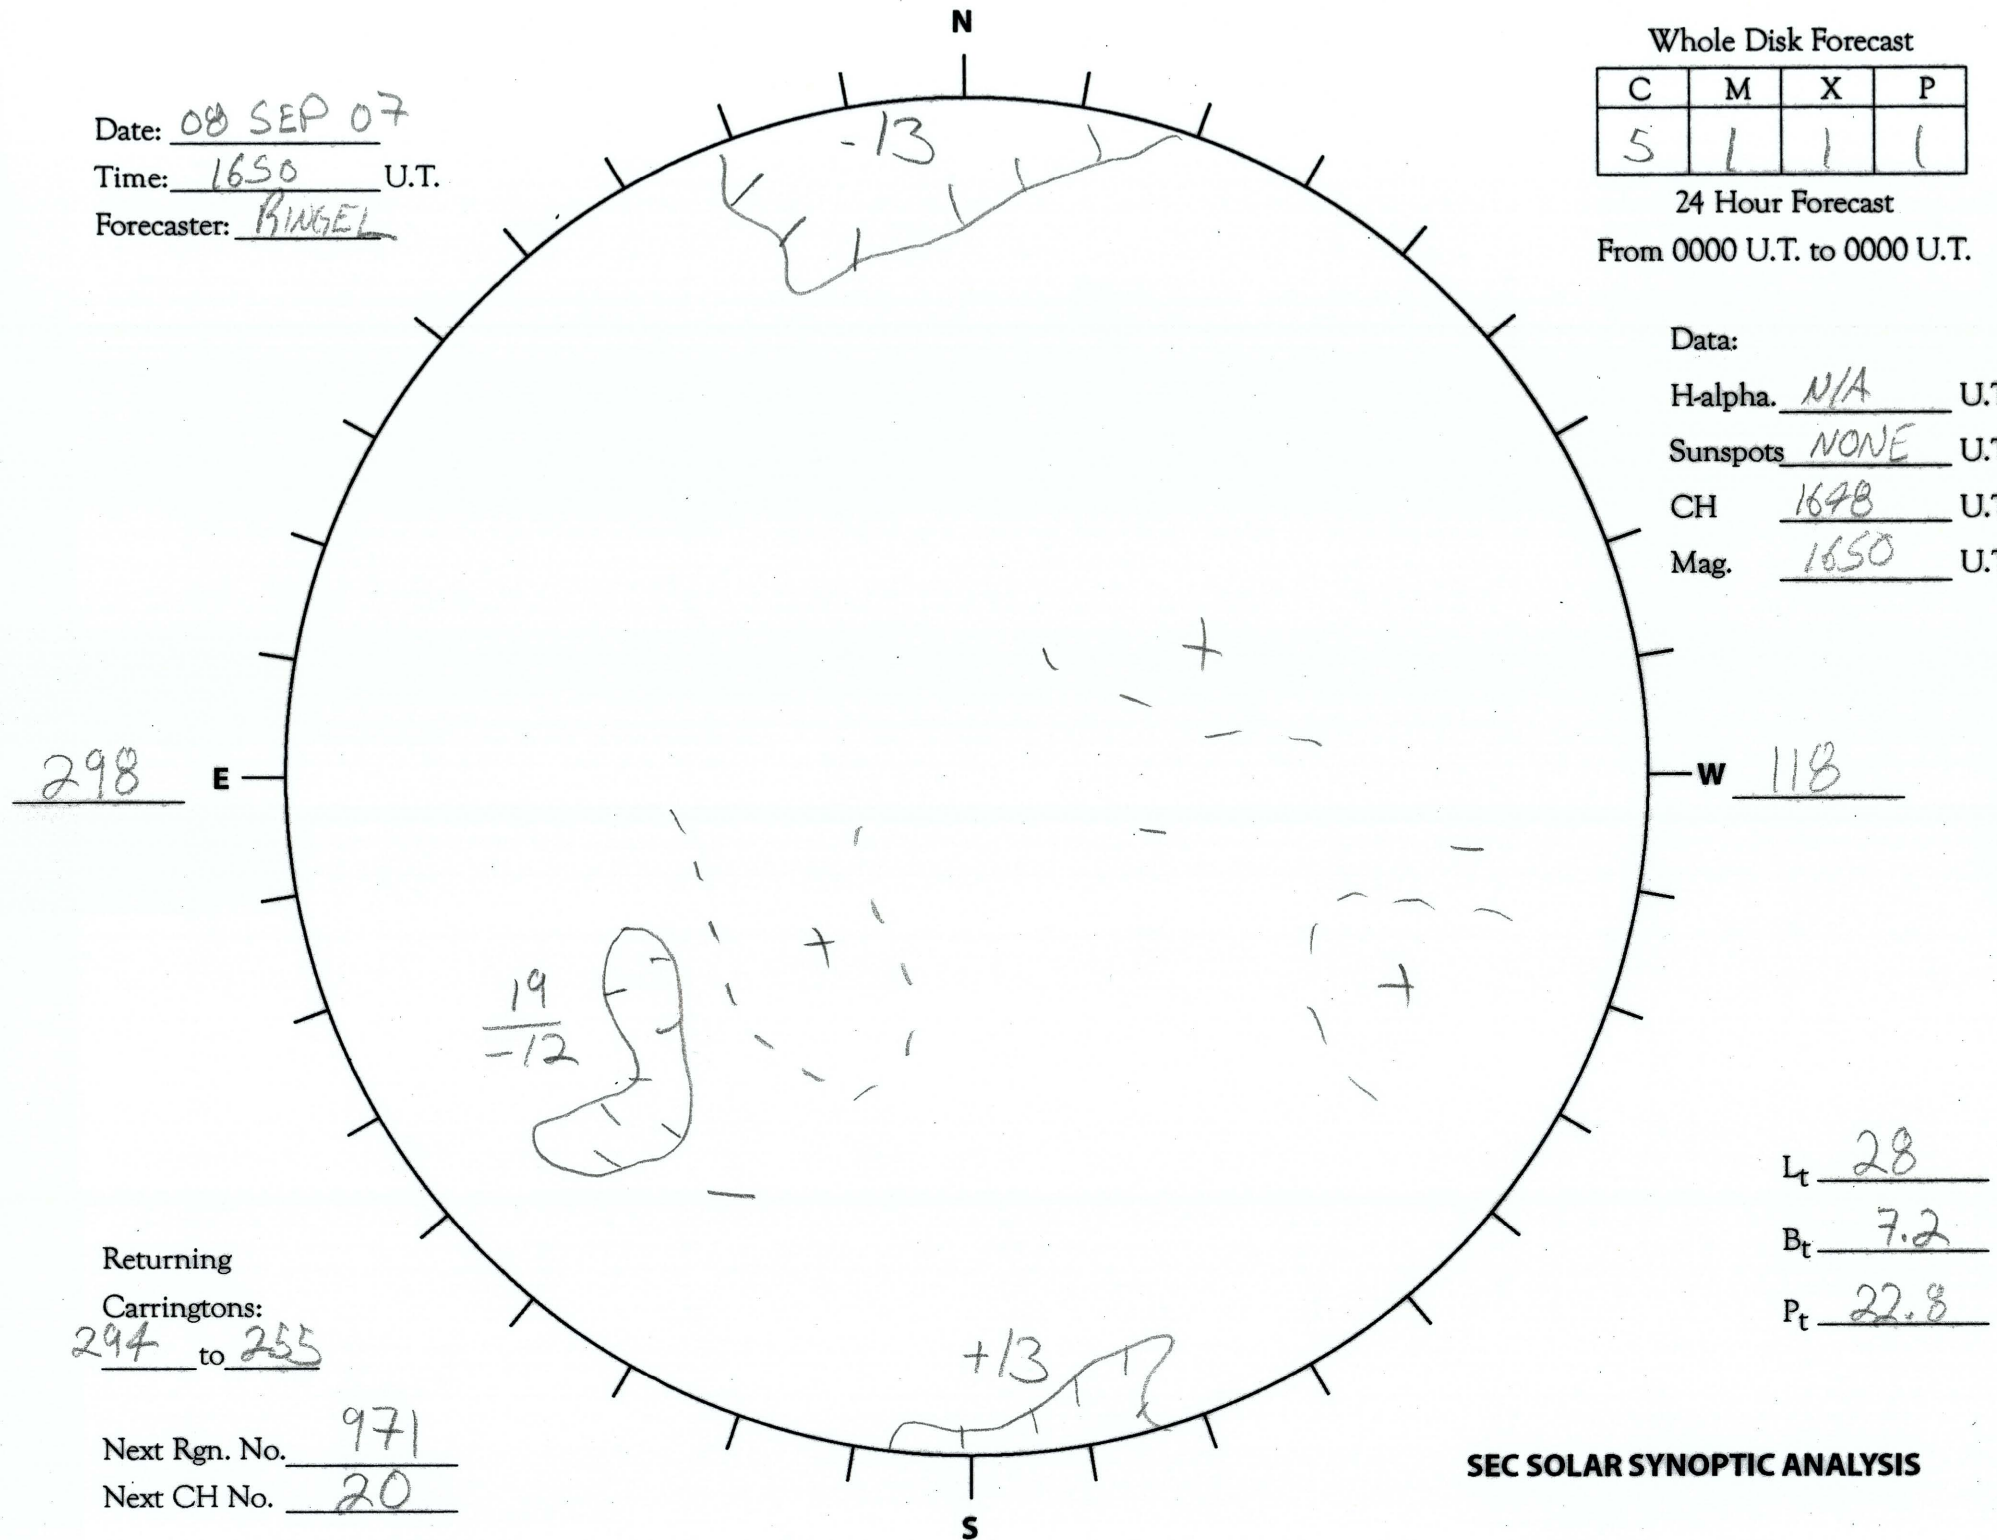

Date: 08 SEP 07  
 Time: 1650 U.T.  
 Forecaster: RINGEL

Whole Disk Forecast

C	M	X	P
5	1	1	1

24 Hour Forecast  
 From 0000 U.T. to 0000 U.T.

Data:  
 H-alpha. N/A U.T.  
 Sunspots NONE U.T.  
 CH 1648 U.T.  
 Mag. 1650 U.T.

Returning  
 Carringtons:  
294 to 255

Next Rgn. No. 971  
 Next CH No. 20

L<sub>t</sub> 28  
 B<sub>t</sub> 7.2  
 P<sub>t</sub> 22.8