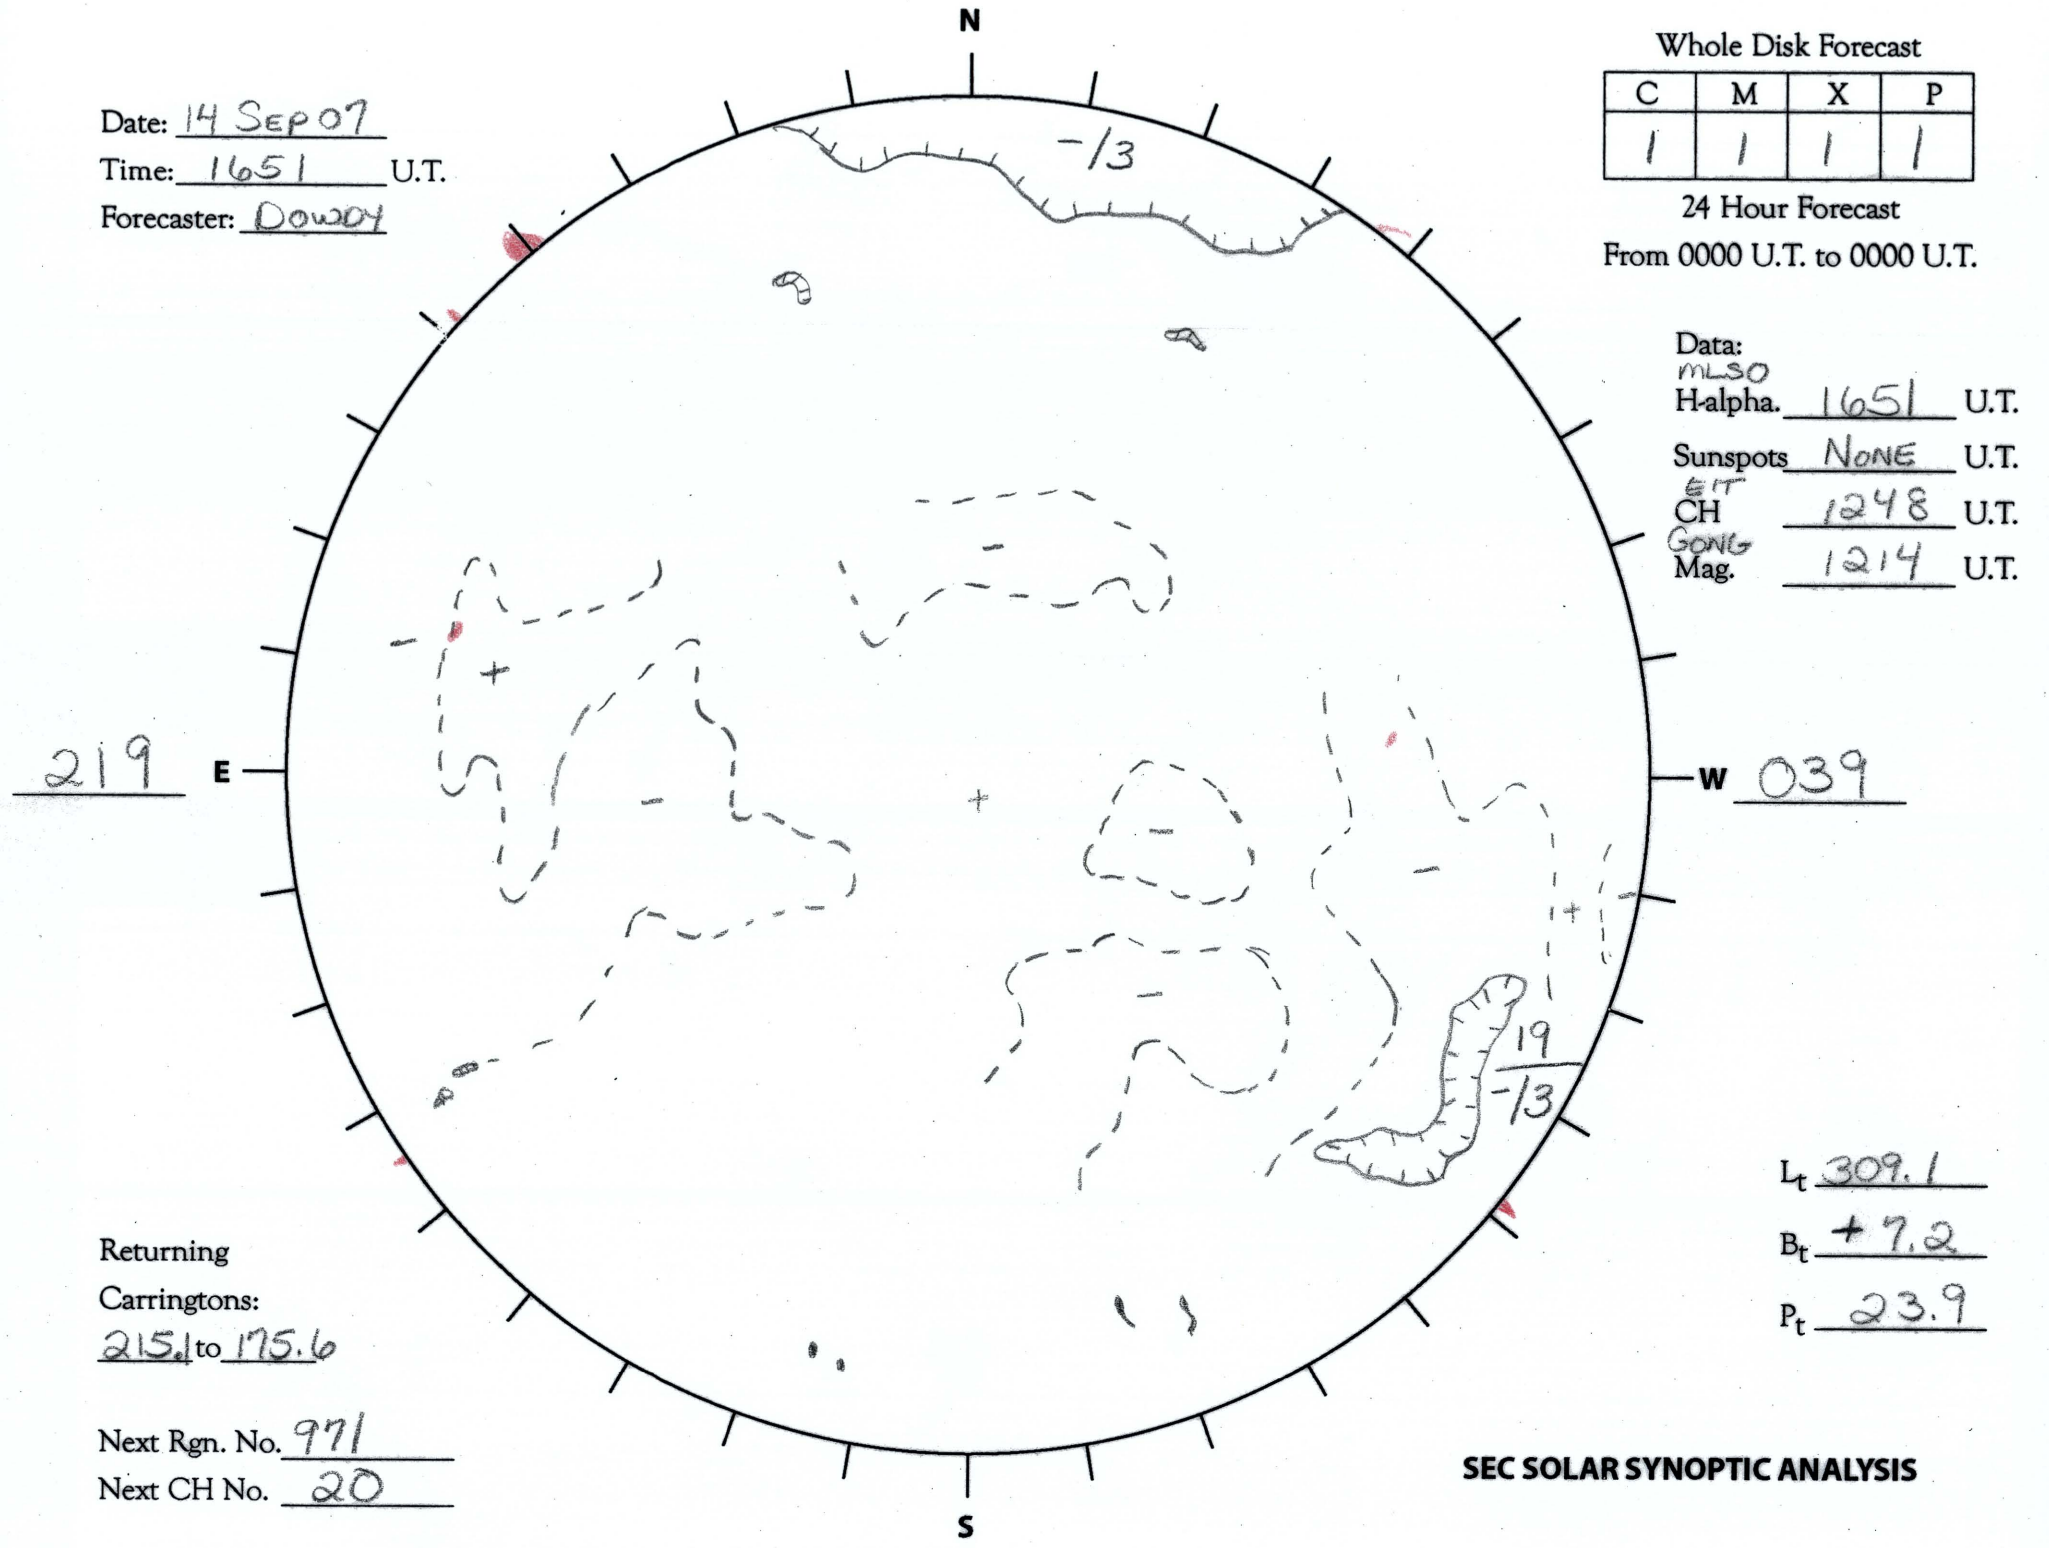

Date: 14 SEP 07
 Time: 1651 U.T.
 Forecaster: Dowdy

Whole Disk Forecast

C	M	X	P
1	1	1	1

24 Hour Forecast
 From 0000 U.T. to 0000 U.T.

Data:
 MISO
 H-alpha. 1651 U.T.
 Sunspots NONE U.T.
 EIT
 CH 1248 U.T.
 GONG
 Mag. 1214 U.T.

Returning
 Carringtons:
215.1 to 175.6

Next Rgn. No. 971
 Next CH No. 20

L_t 309.1
 B_t +7.2
 P_t 23.9