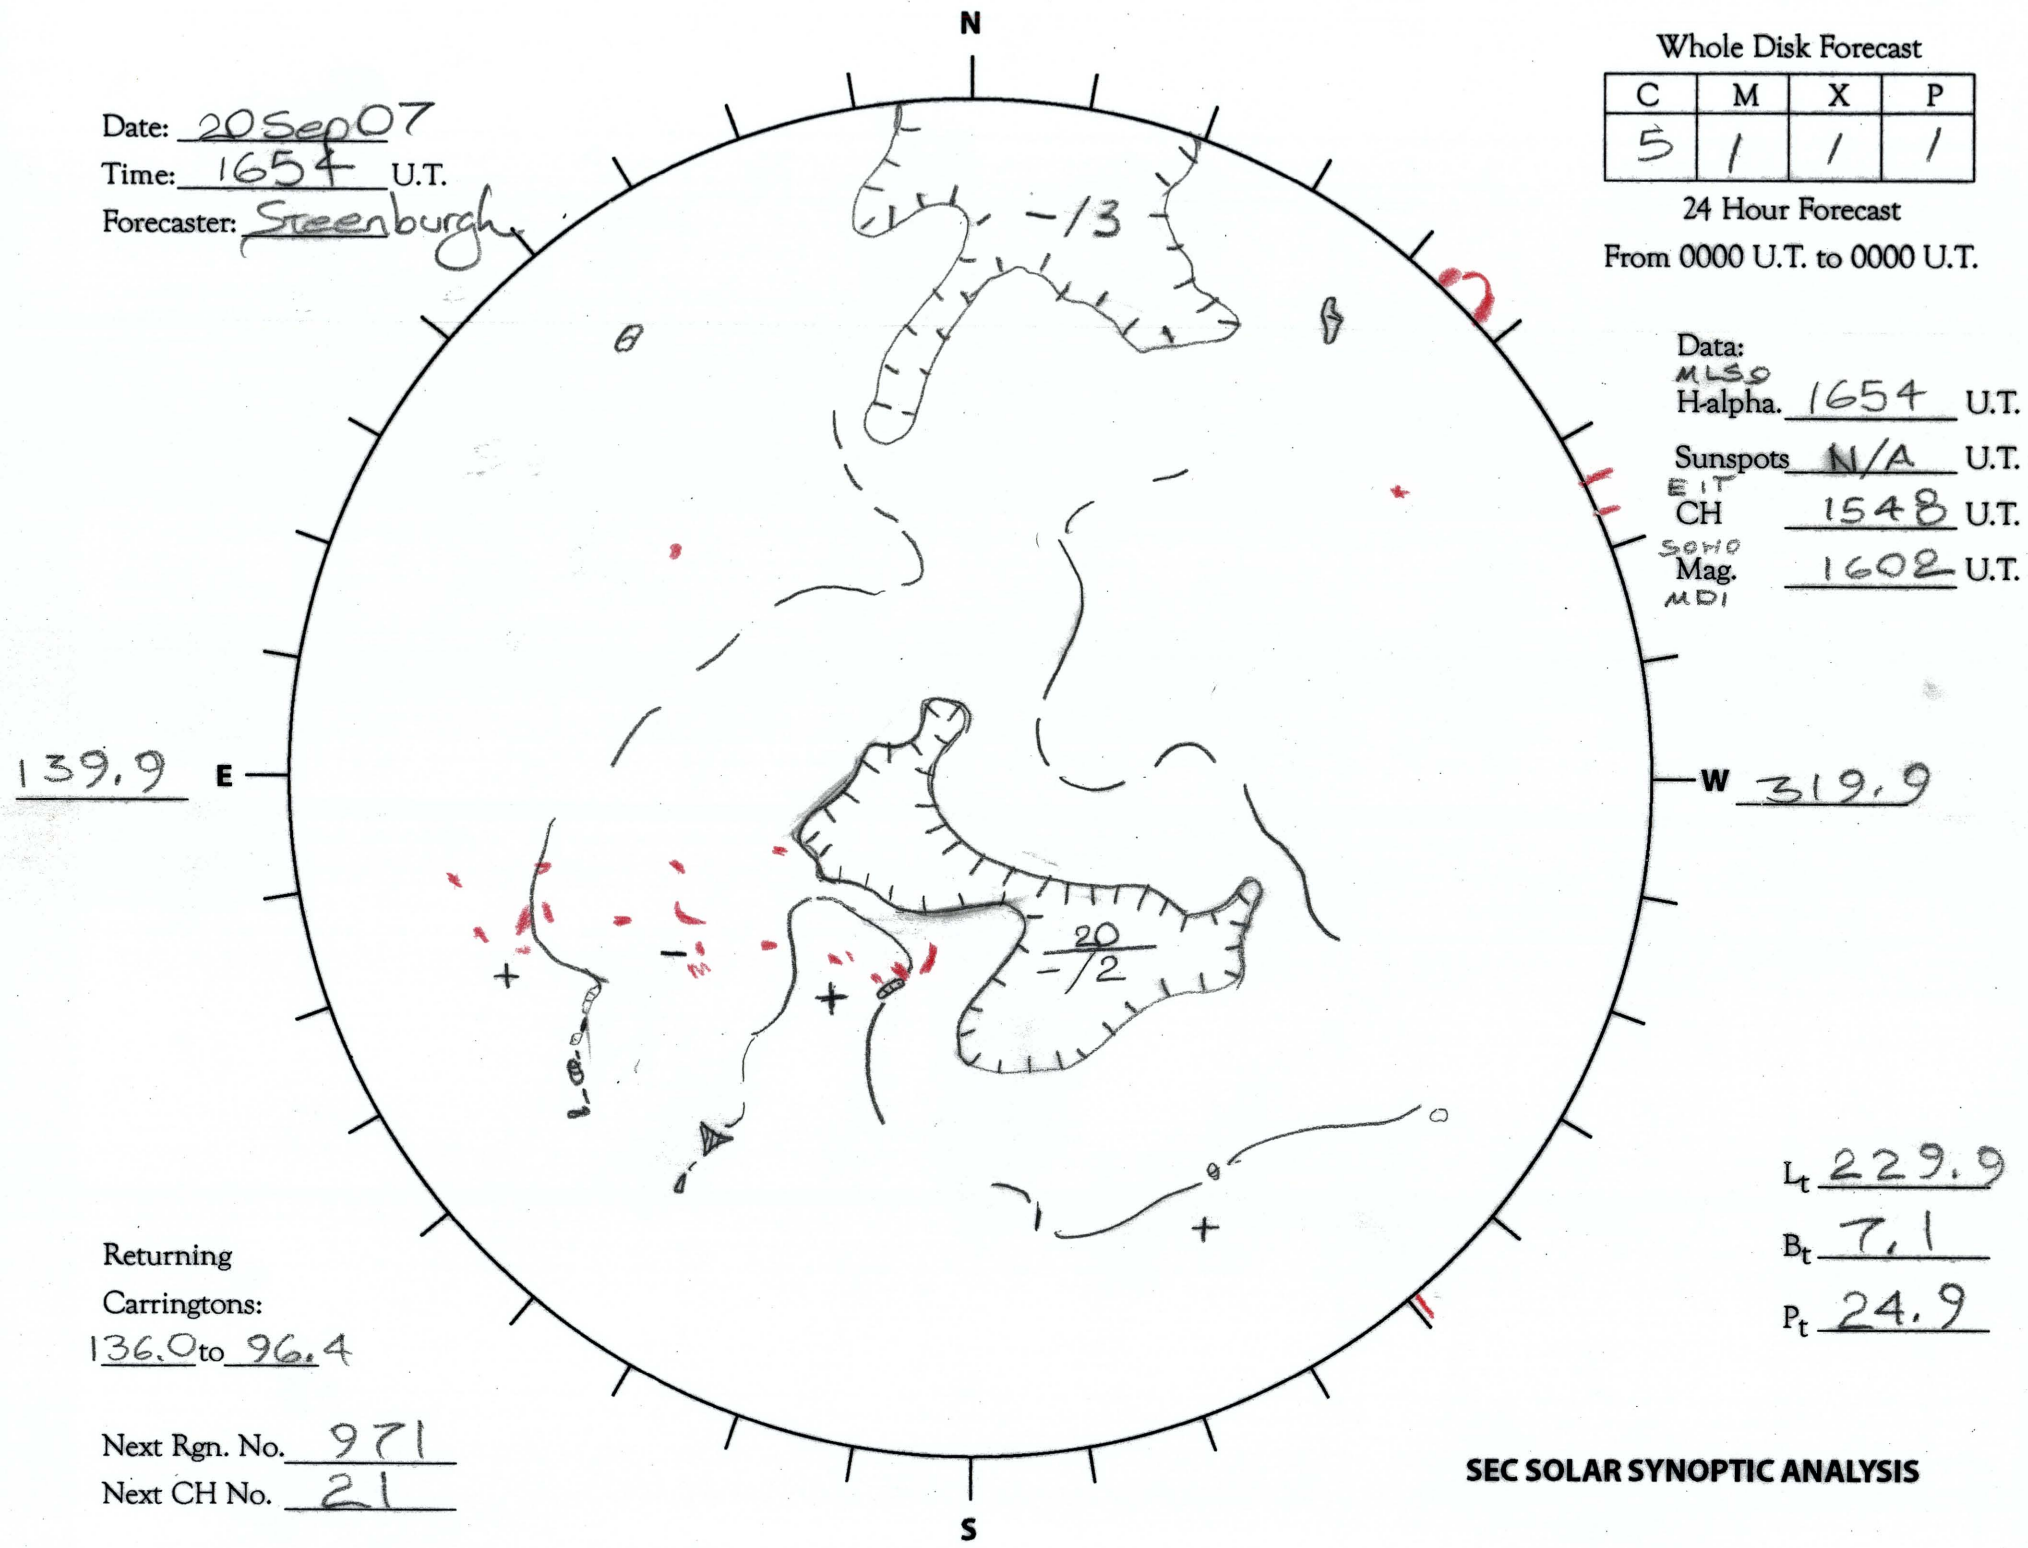

Date: 20 Sep 07
 Time: 1654 U.T.
 Forecaster: Steenburgh

Whole Disk Forecast

C	M	X	P
5	1	1	1

24 Hour Forecast
 From 0000 U.T. to 0000 U.T.

Data:
 MLSO
 H-alpha. 1654 U.T.
 Sunspots N/A U.T.
 EIT
 CH 1548 U.T.
 SOHO
 Mag. 1602 U.T.
 MDI

Returning
 Carringtons:
136.0 to 96.4

Next Rgn. No. 971
 Next CH No. 21

L_t 229.9
 B_t 7.1
 P_t 24.9