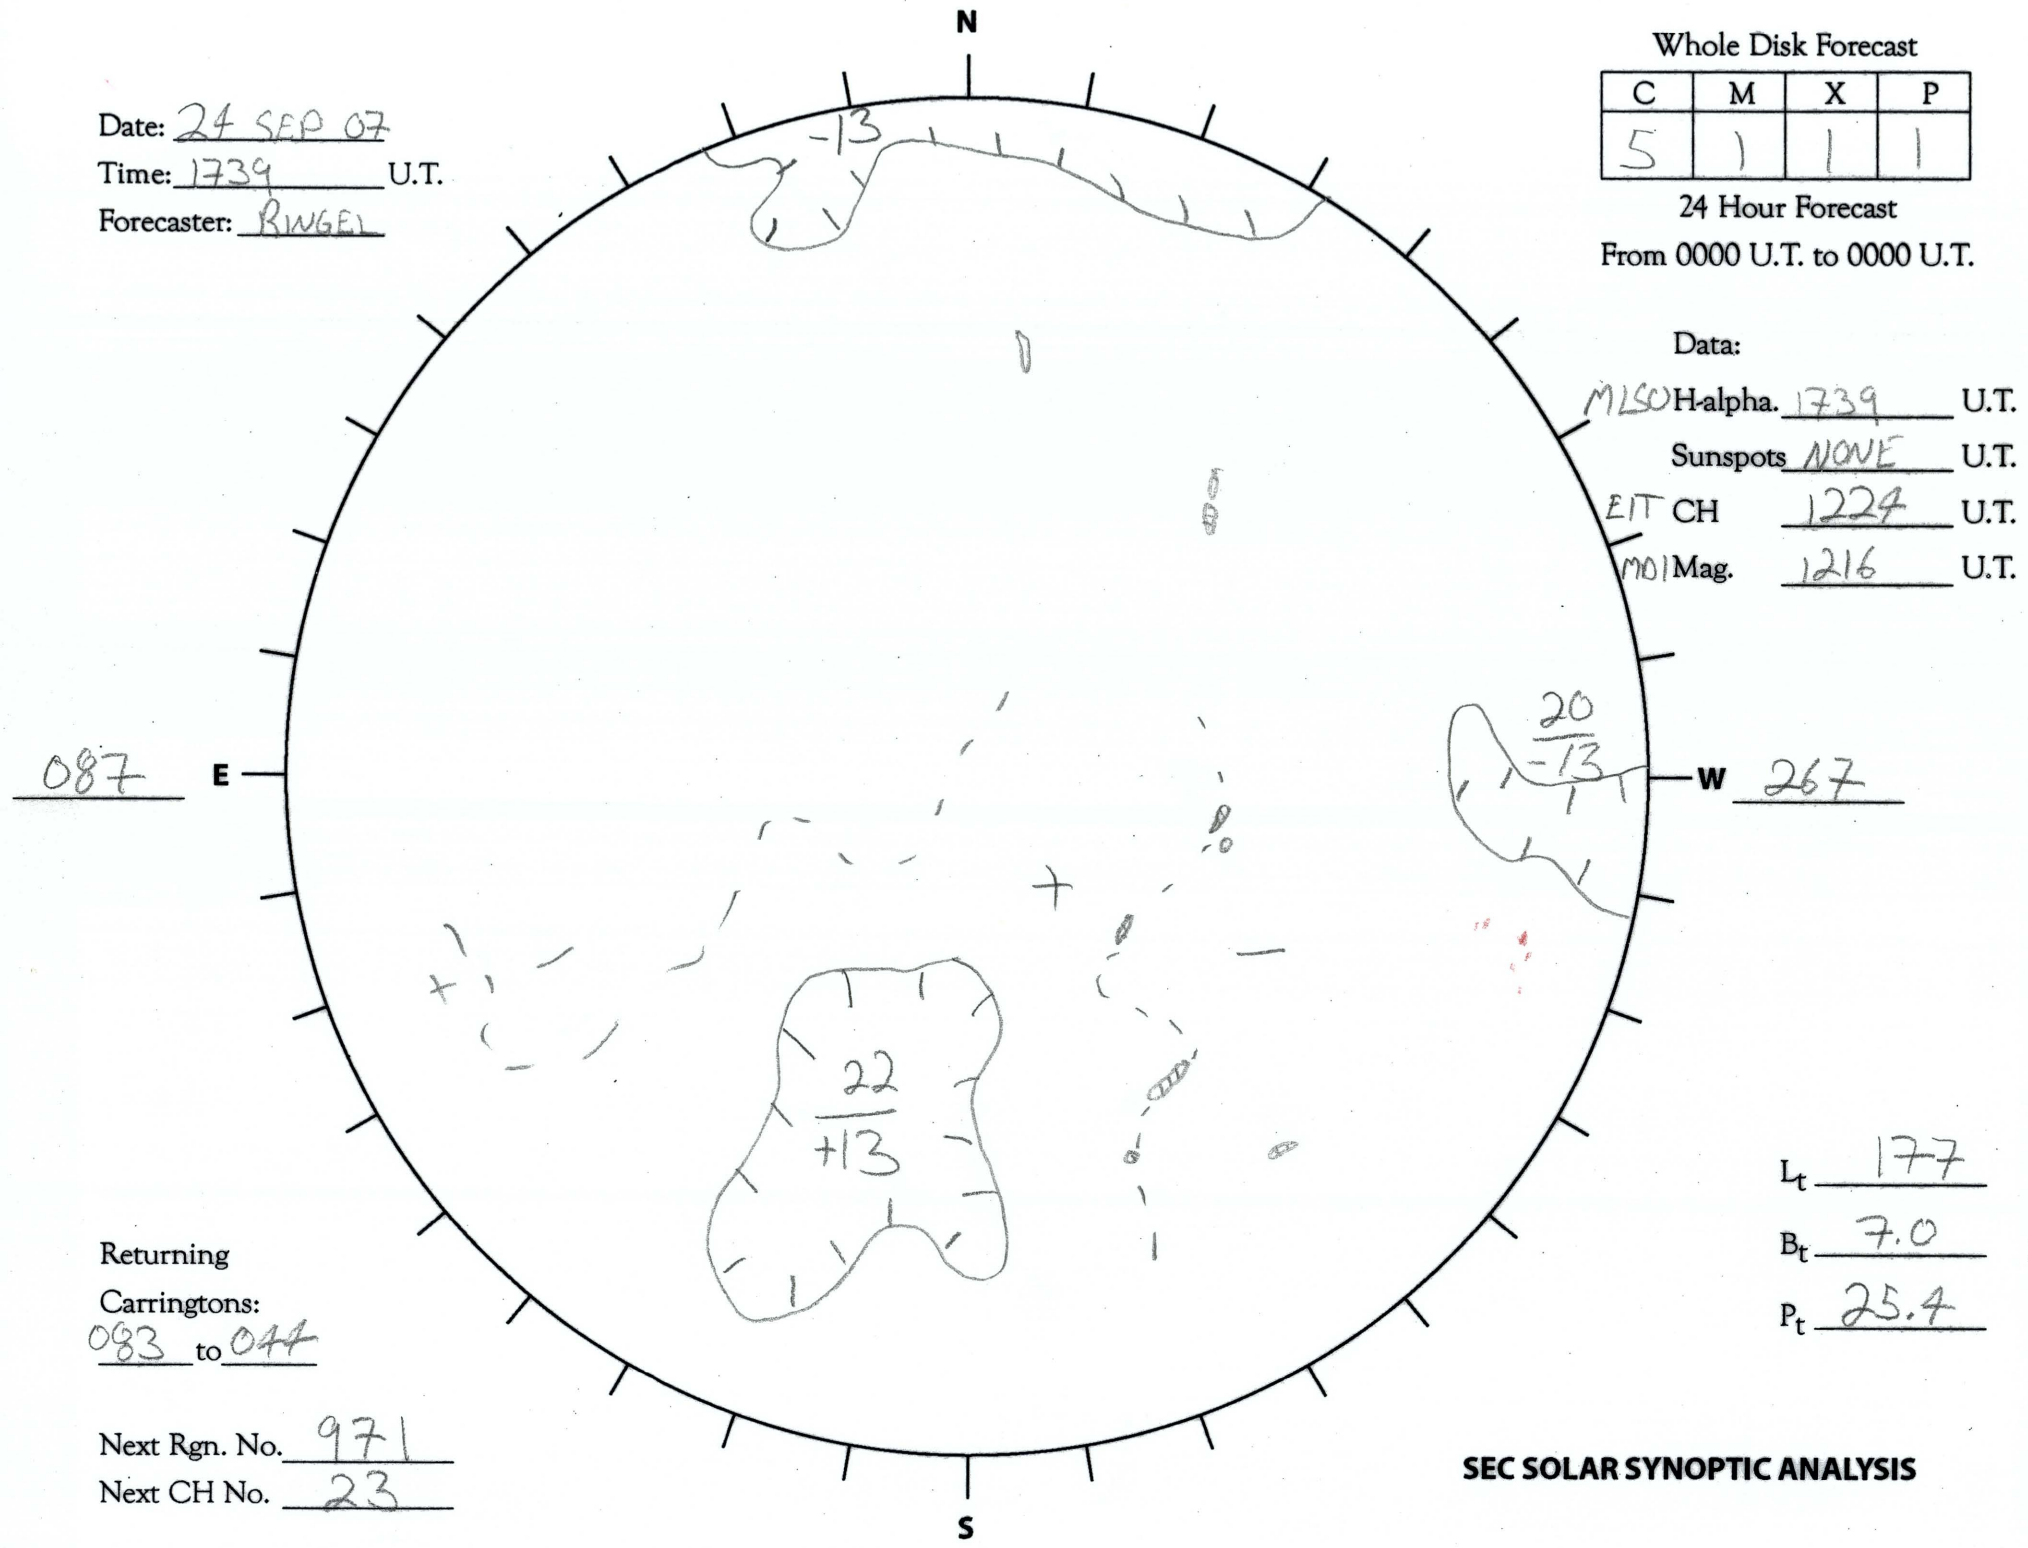

Date: 24 SEP 07
 Time: 1739 U.T.
 Forecaster: RWGEI

Whole Disk Forecast

C	M	X	P
5	1	1	1

24 Hour Forecast
 From 0000 U.T. to 0000 U.T.

Data:

MISO H-alpha. 1739 U.T.

Sunspots NONE U.T.

EIT CH 1224 U.T.

MOI Mag. 1216 U.T.

087 E

W 267

Returning
 Carringtons:
083 to 044

Next Rgn. No. 971
 Next CH No. 23

L_t 177

B_t 7.0

P_t 25.4