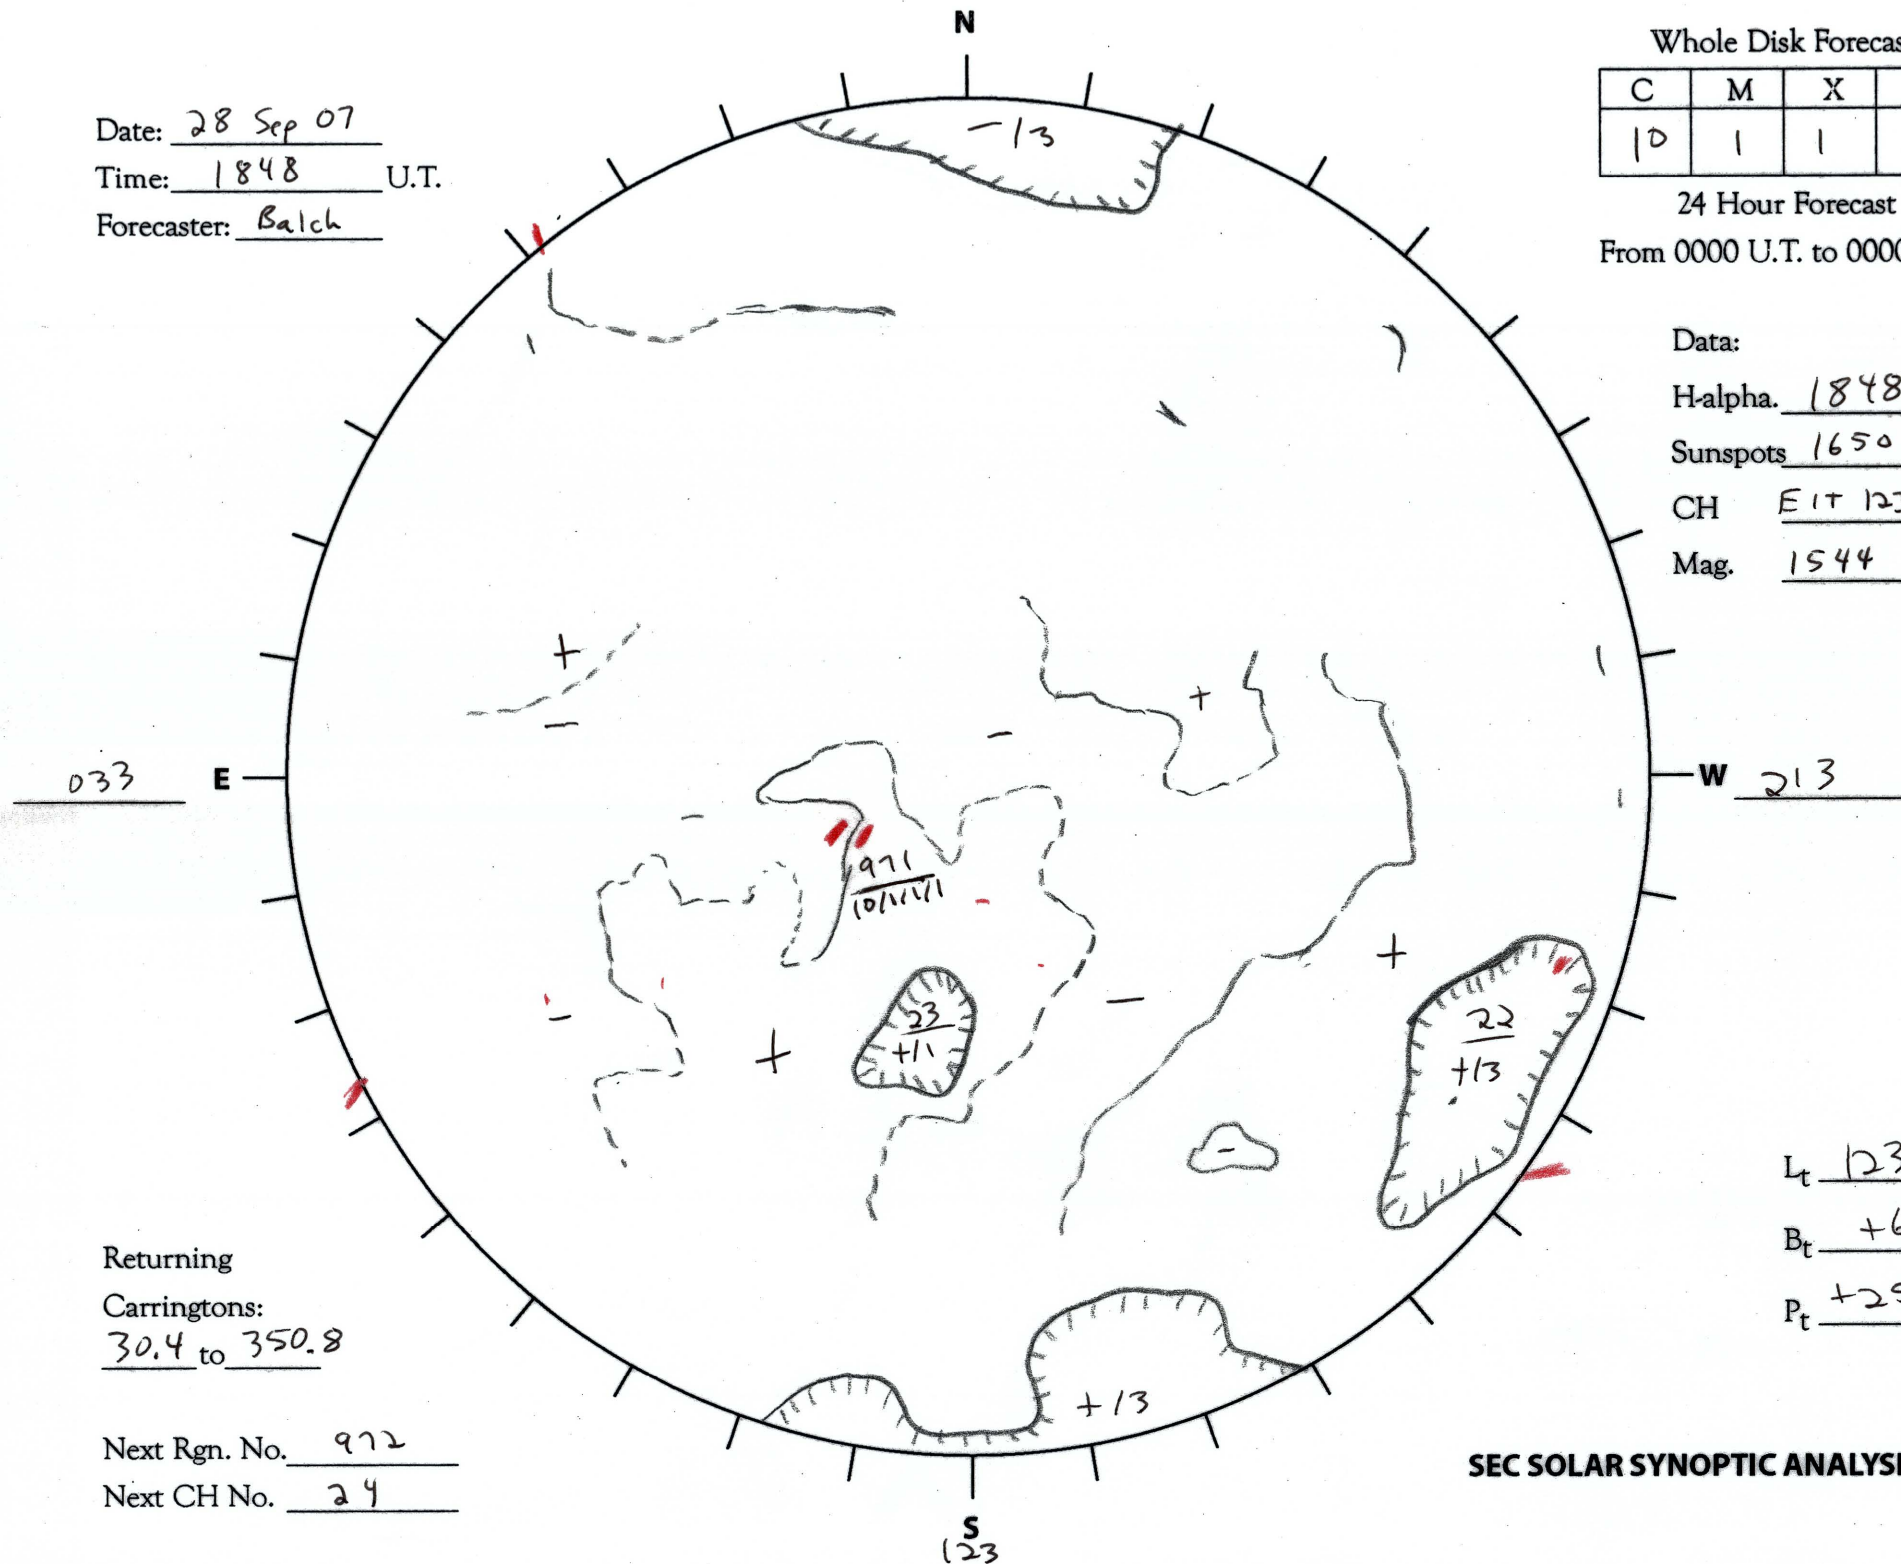

Date: 28 Sep 07
 Time: 1848 U.T.
 Forecaster: Balch

Whole Disk Forecast

C	M	X	P
10	1	1	1

24 Hour Forecast
 From 0000 U.T. to 0000 U.T.

Data:
 H-alpha. 1848 U.T.
 Sunspots 1650 U.T.
 CH EIT 1236 U.T.
 Mag. 1544 U.T.

033 E

W 213

Returning
 Carringtons:
30.4 to 350.8

Next Rgn. No. 972
 Next CH No. 24

L_t 123.3
 B_t +6.8
 P_t +25.8

S
 123