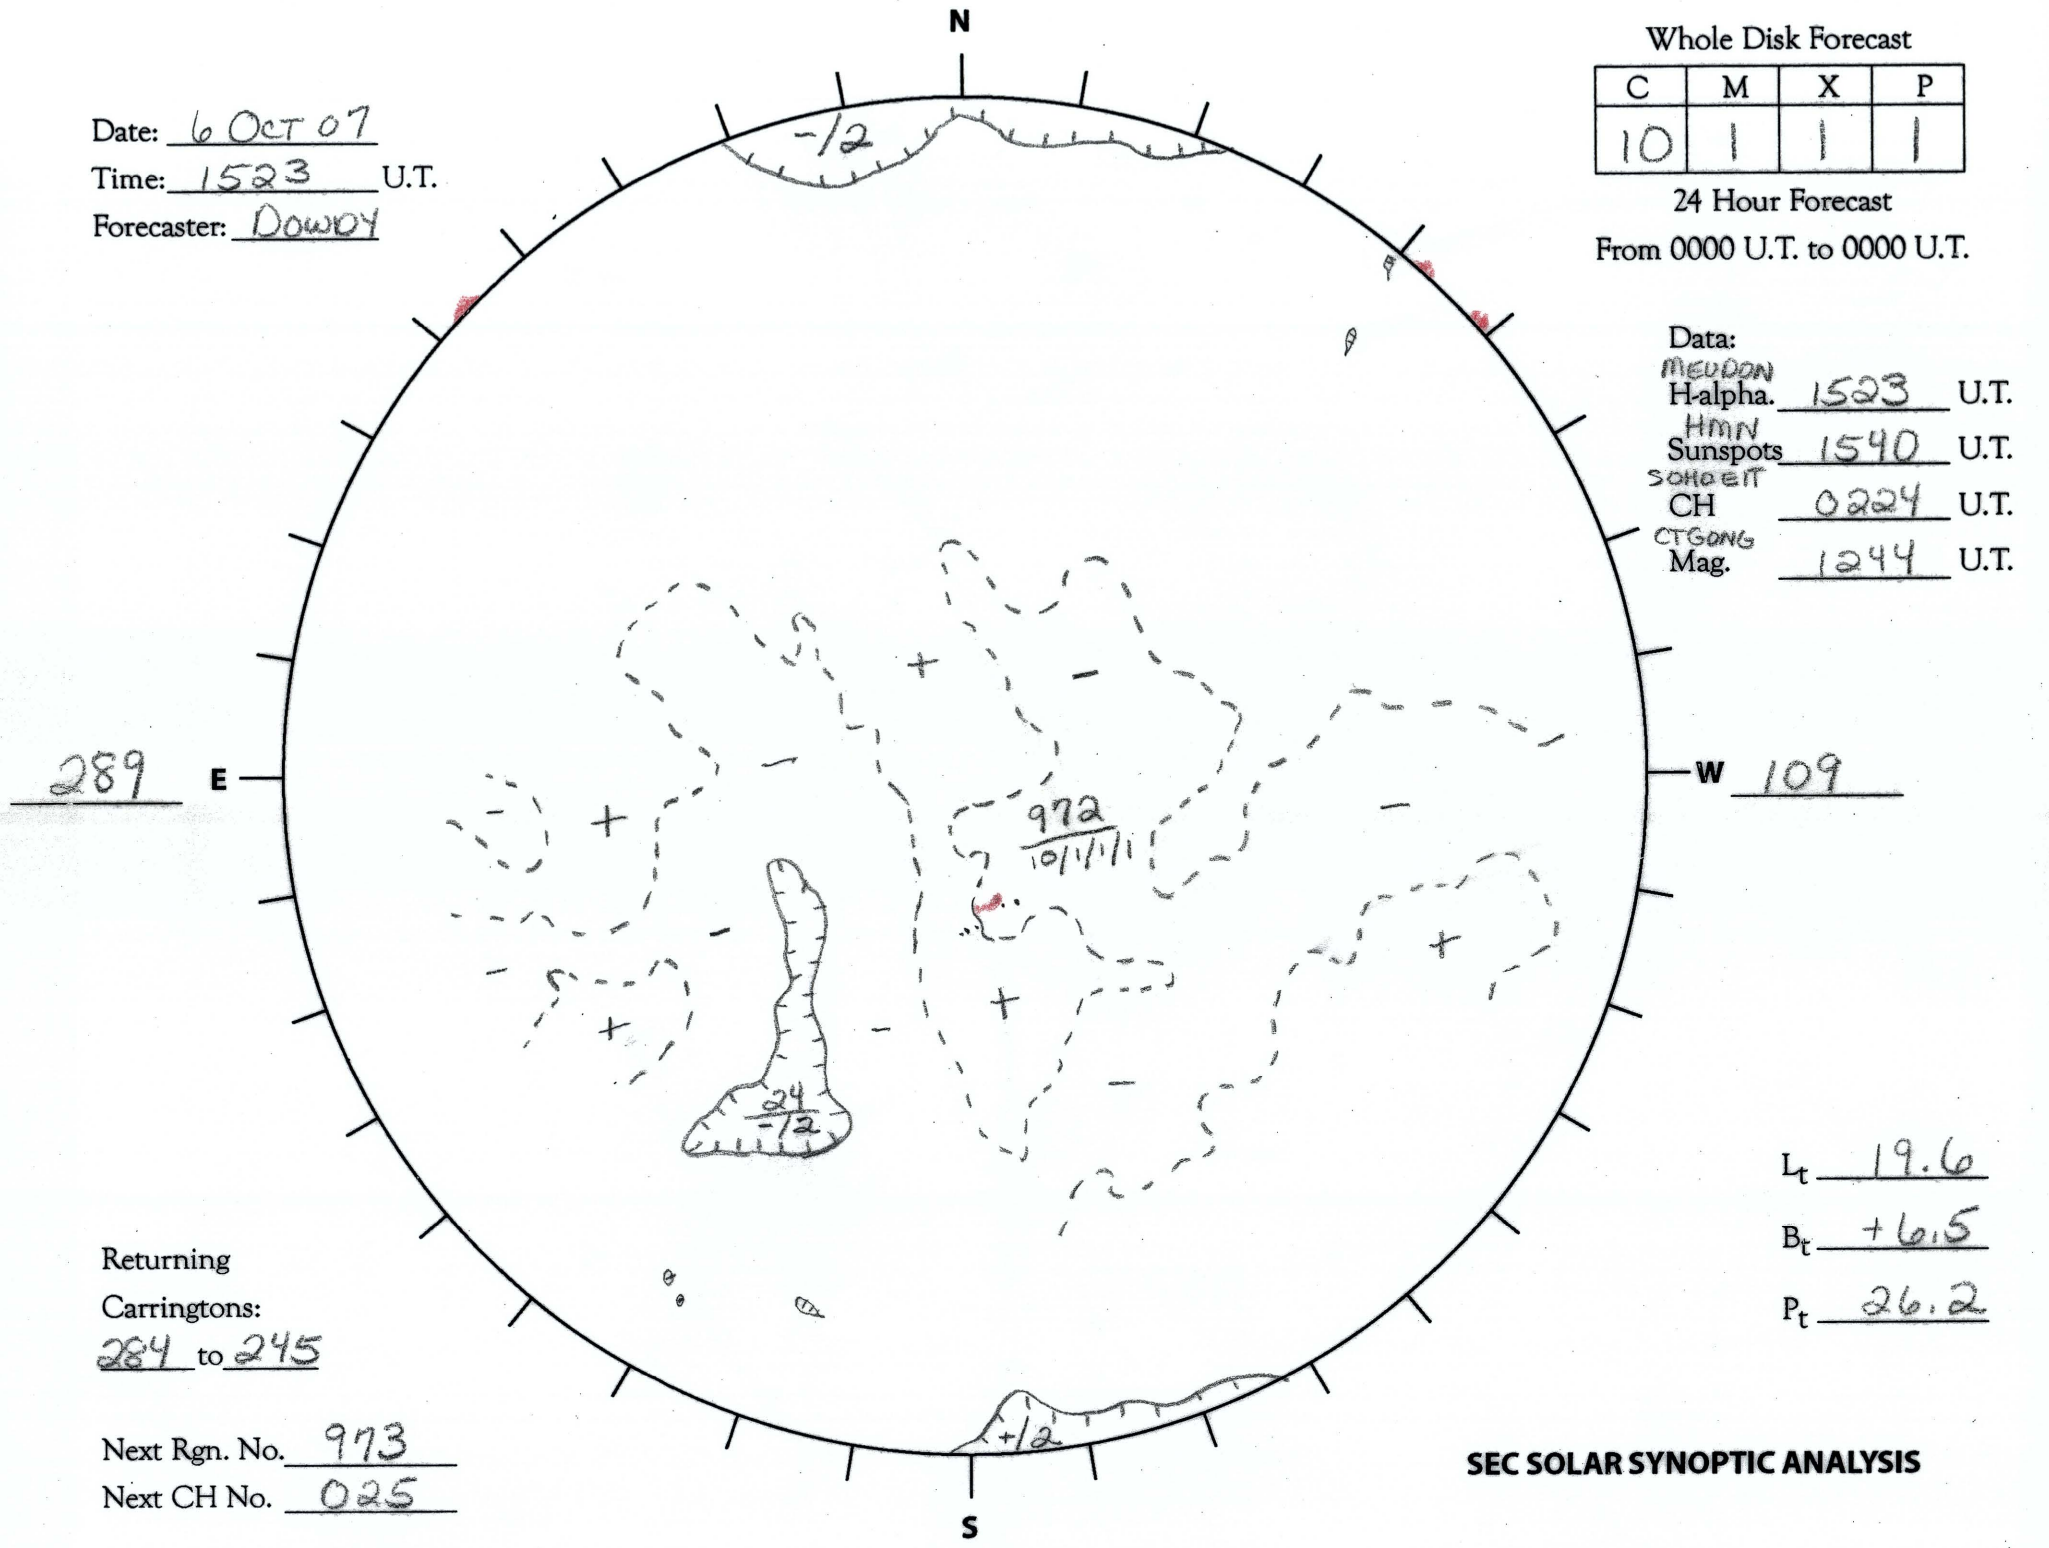

Date: 6 Oct 07
 Time: 1523 U.T.
 Forecaster: Dowdy

Whole Disk Forecast

C	M	X	P
10	1	1	1

24 Hour Forecast
 From 0000 U.T. to 0000 U.T.

Data:
 MEUDON
 H-alpha. 1523 U.T.
 HMN
 Sunspots 1540 U.T.
 SOHO EIT
 CH 0224 U.T.
 CTGONG
 Mag. 1244 U.T.

Returning
 Carringtons:
284 to 245

Next Rgn. No. 973
 Next CH No. 025

L_t 19.6
 B_t +6.5
 P_t 26.2