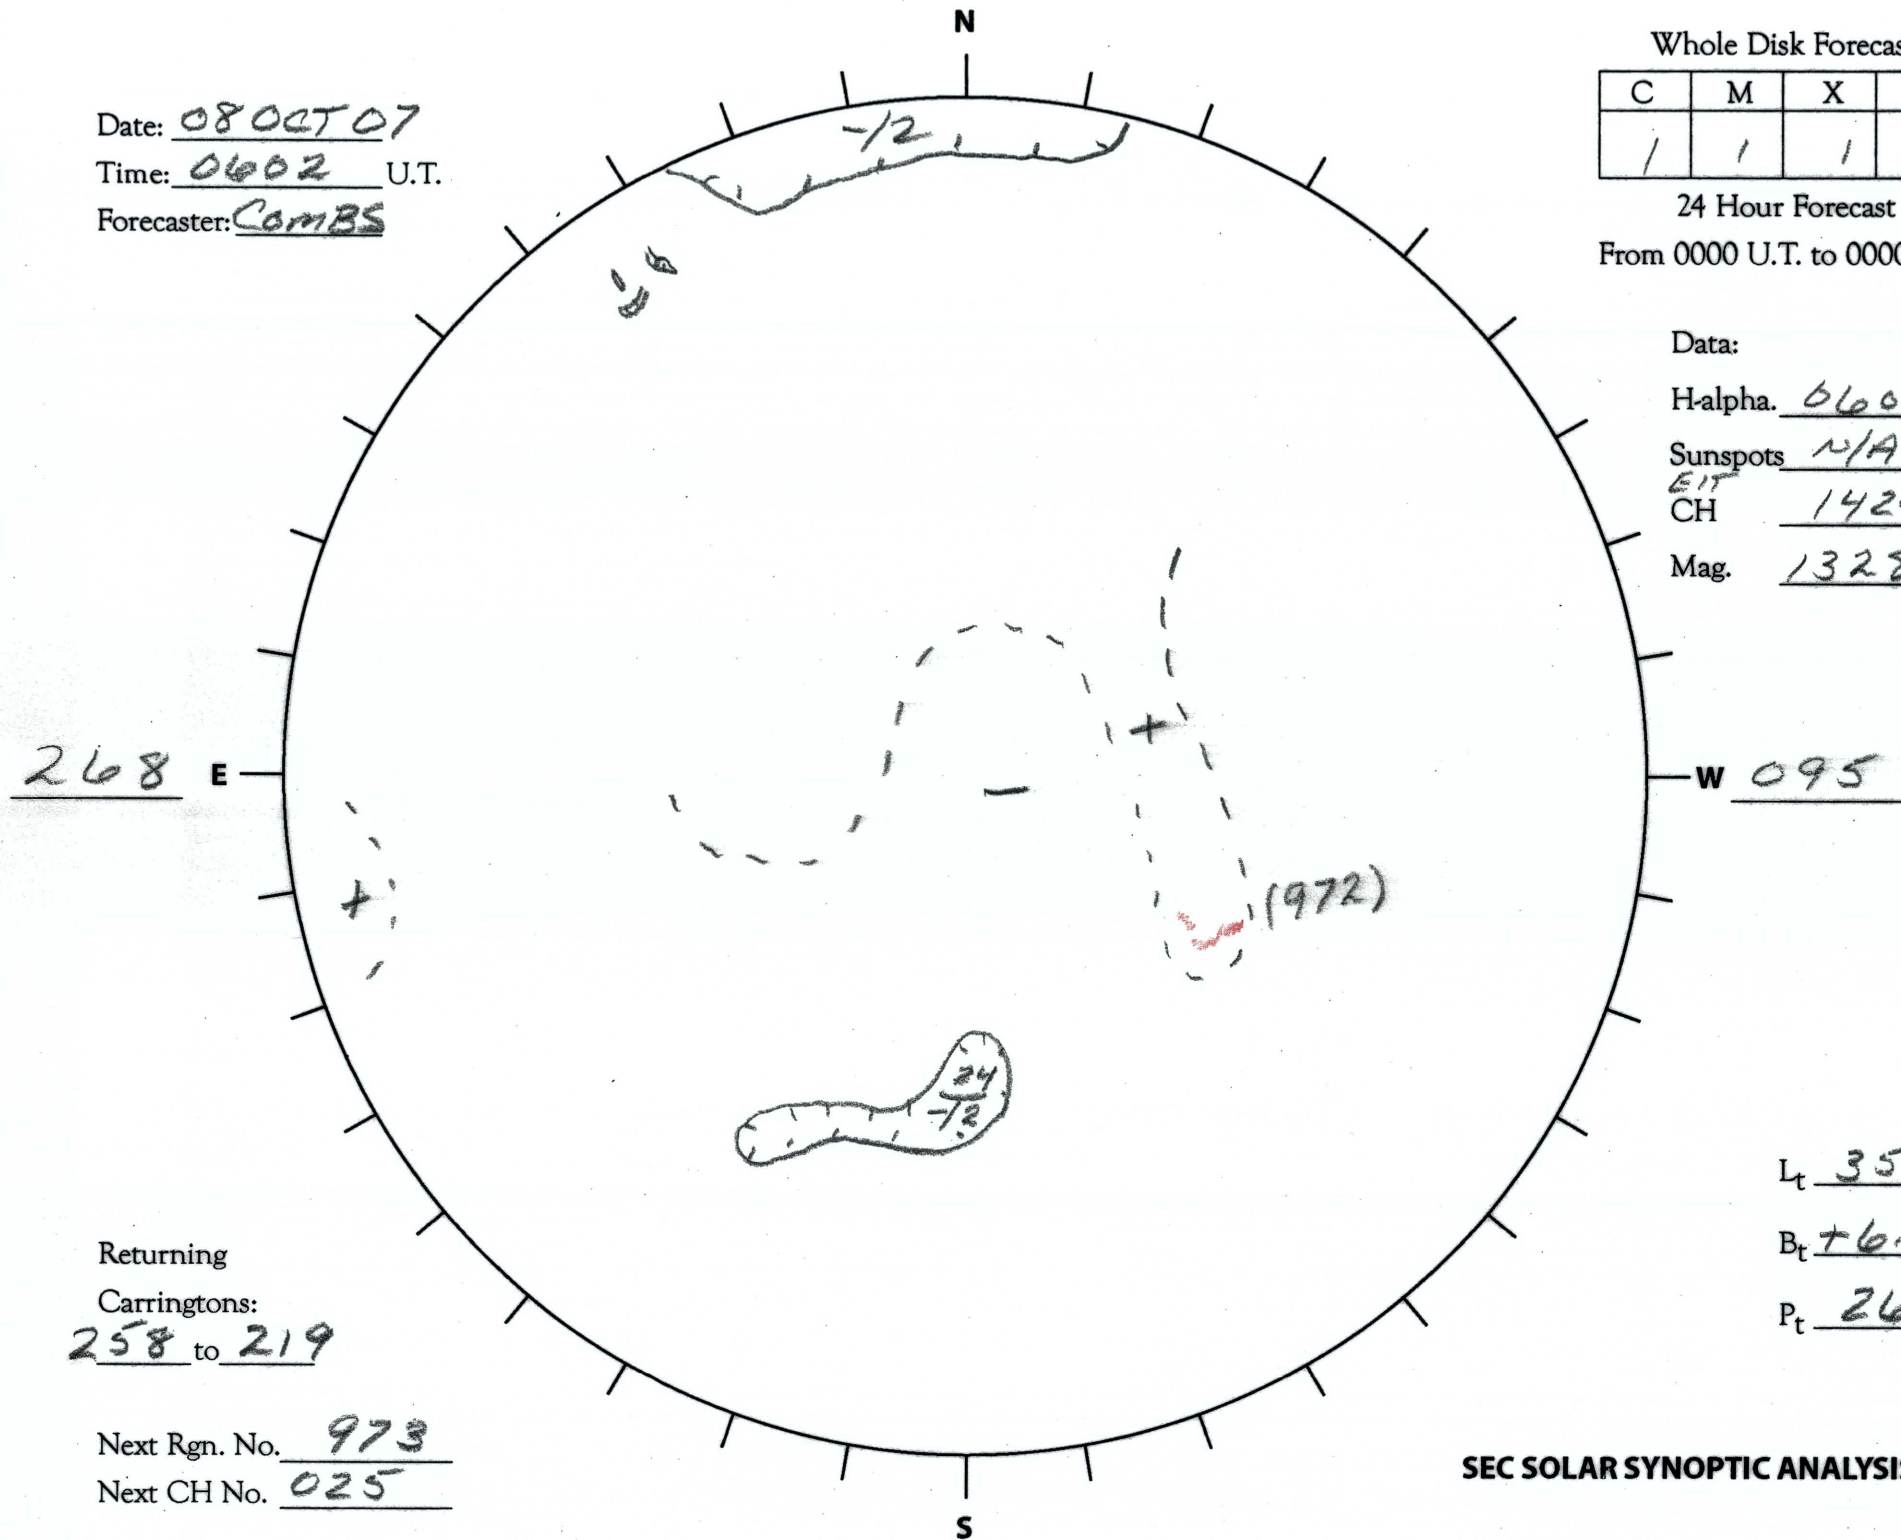

Date: 08 OCT 07  
 Time: 0602 U.T.  
 Forecaster: COMBS

Whole Disk Forecast

C	M	X	P
/	/	/	/

24 Hour Forecast  
 From 0000 U.T. to 0000 U.T.

Data:

H-alpha. 0602 U.T.

Sunspots N/A U.T.

<sup>EIT</sup> CH 1424 U.T.

Mag. 1328 U.T.

Returning  
 Carringtons:  
258 to 219

Next Rgn. No. 973  
 Next CH No. 025

$L_t$  358.3

$B_t$  +6.4

$P_t$  26.3