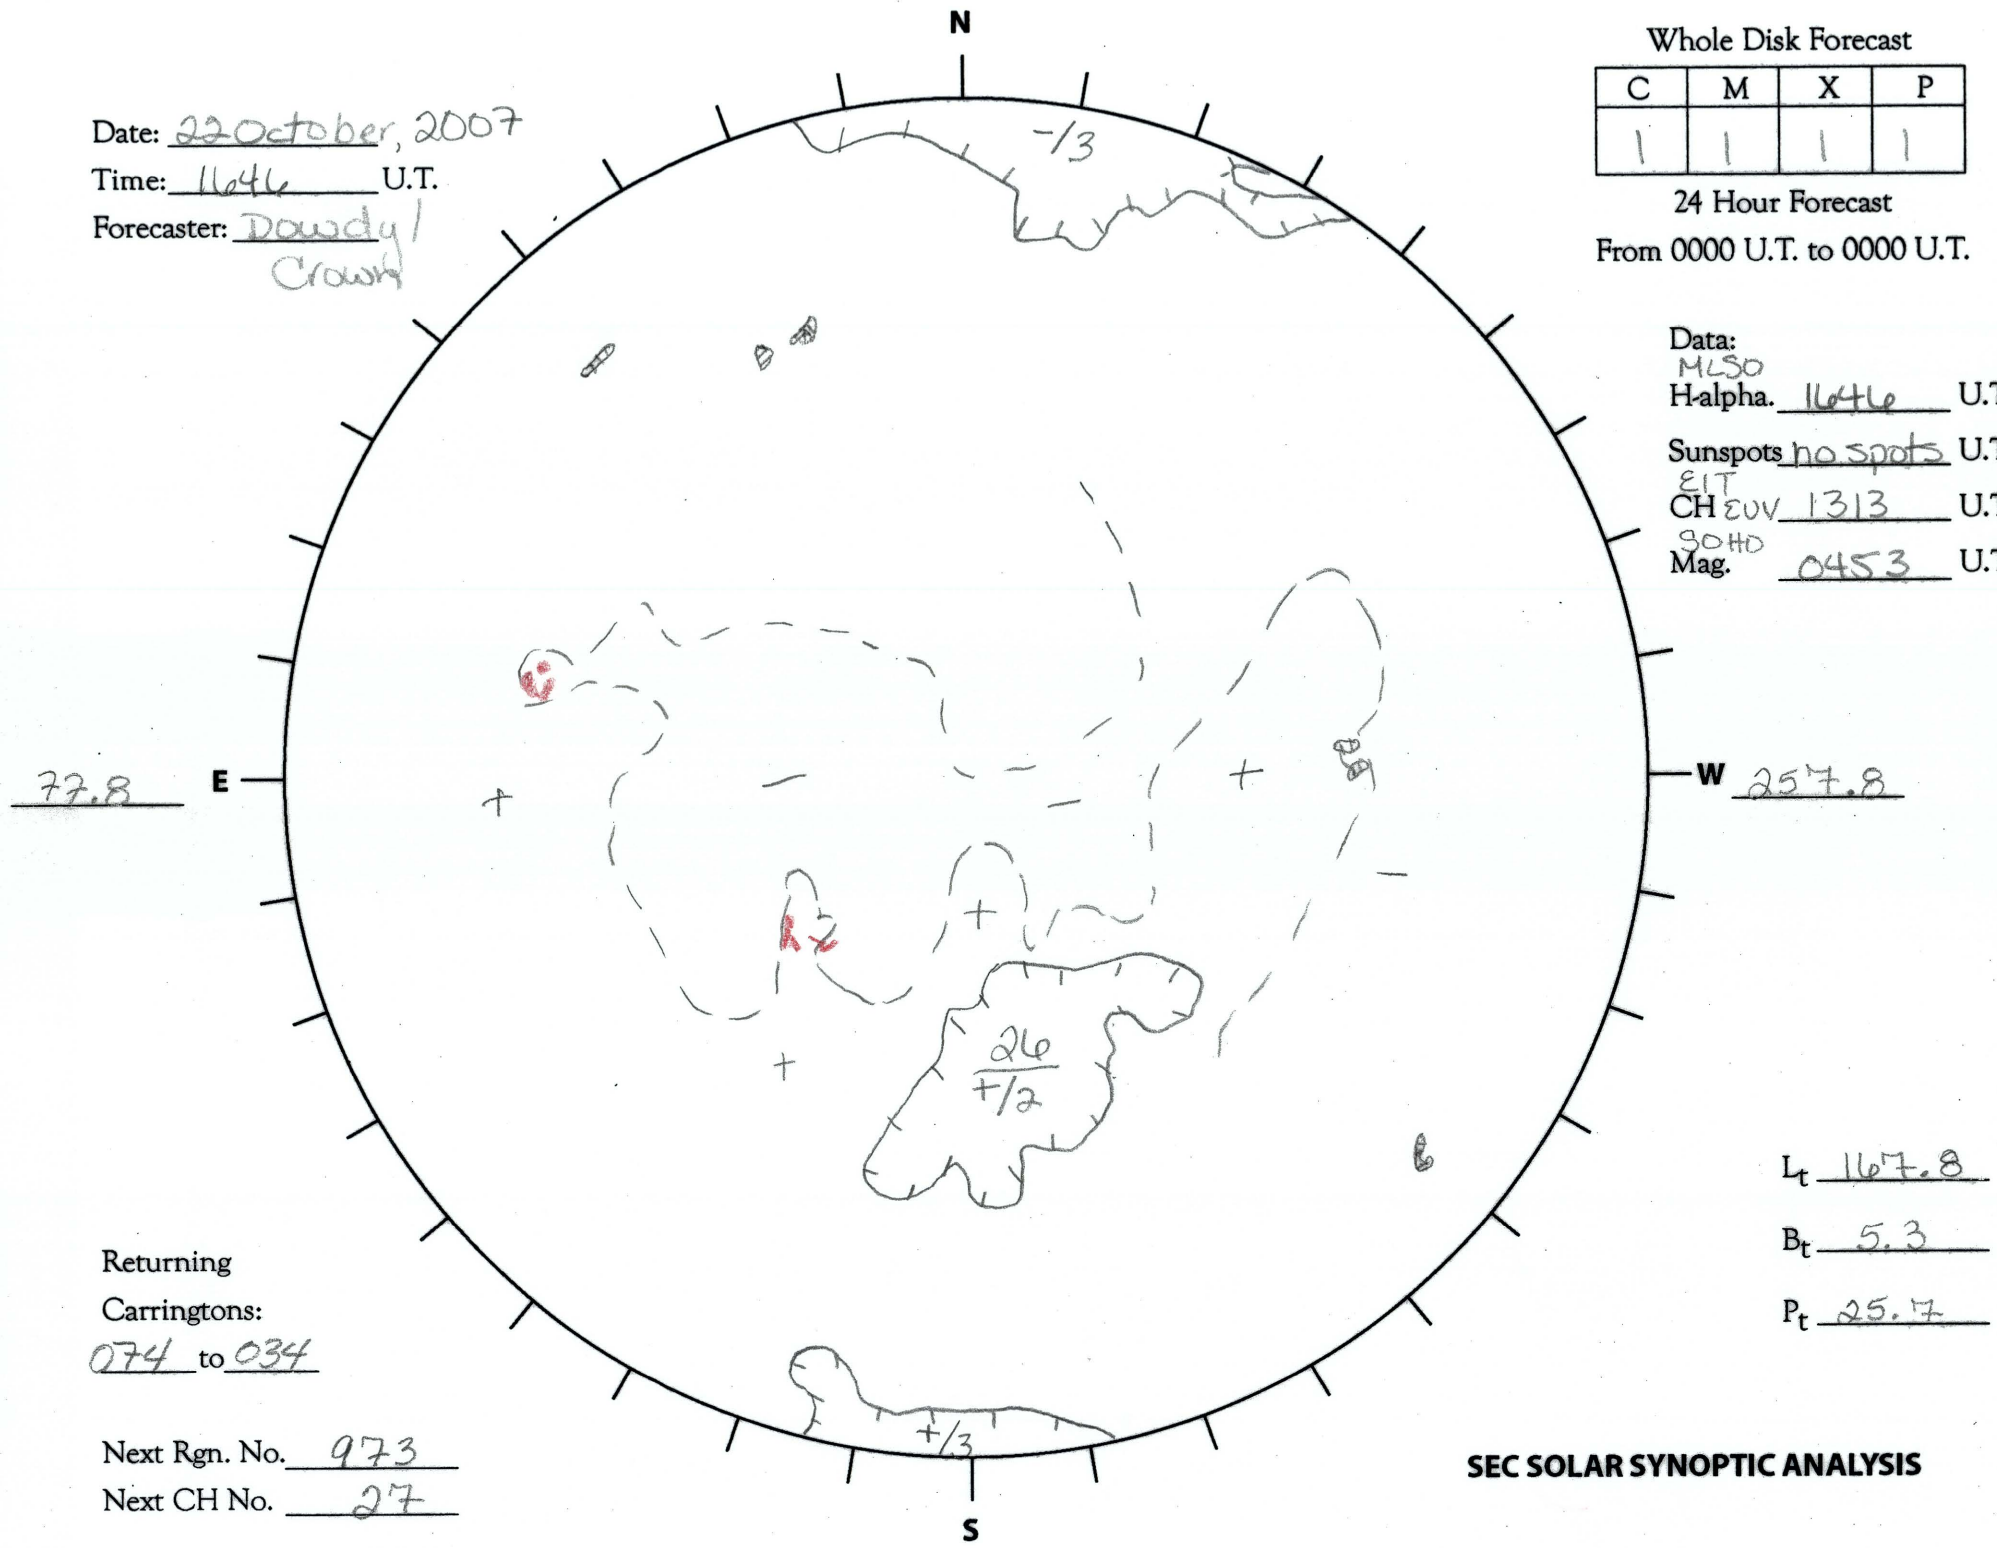

Date: 22 October, 2007

Time: 1146 U.T.

Forecaster: Dowdy /  
Crown

### Whole Disk Forecast

C	M	X	P
1	1	1	1

24 Hour Forecast

From 0000 U.T. to 0000 U.T.

Data:

MLSO

H-alpha. 1146 U.T.

Sunspots no spots U.T.

EIT

CH EUV 1313 U.T.

SOHO

Mag. 0453 U.T.

Returning

Carringtons:

074 to 034

Next Rgn. No. 973

Next CH No. 27

$L_t$  167.8

$B_t$  5.3

$P_t$  25.7