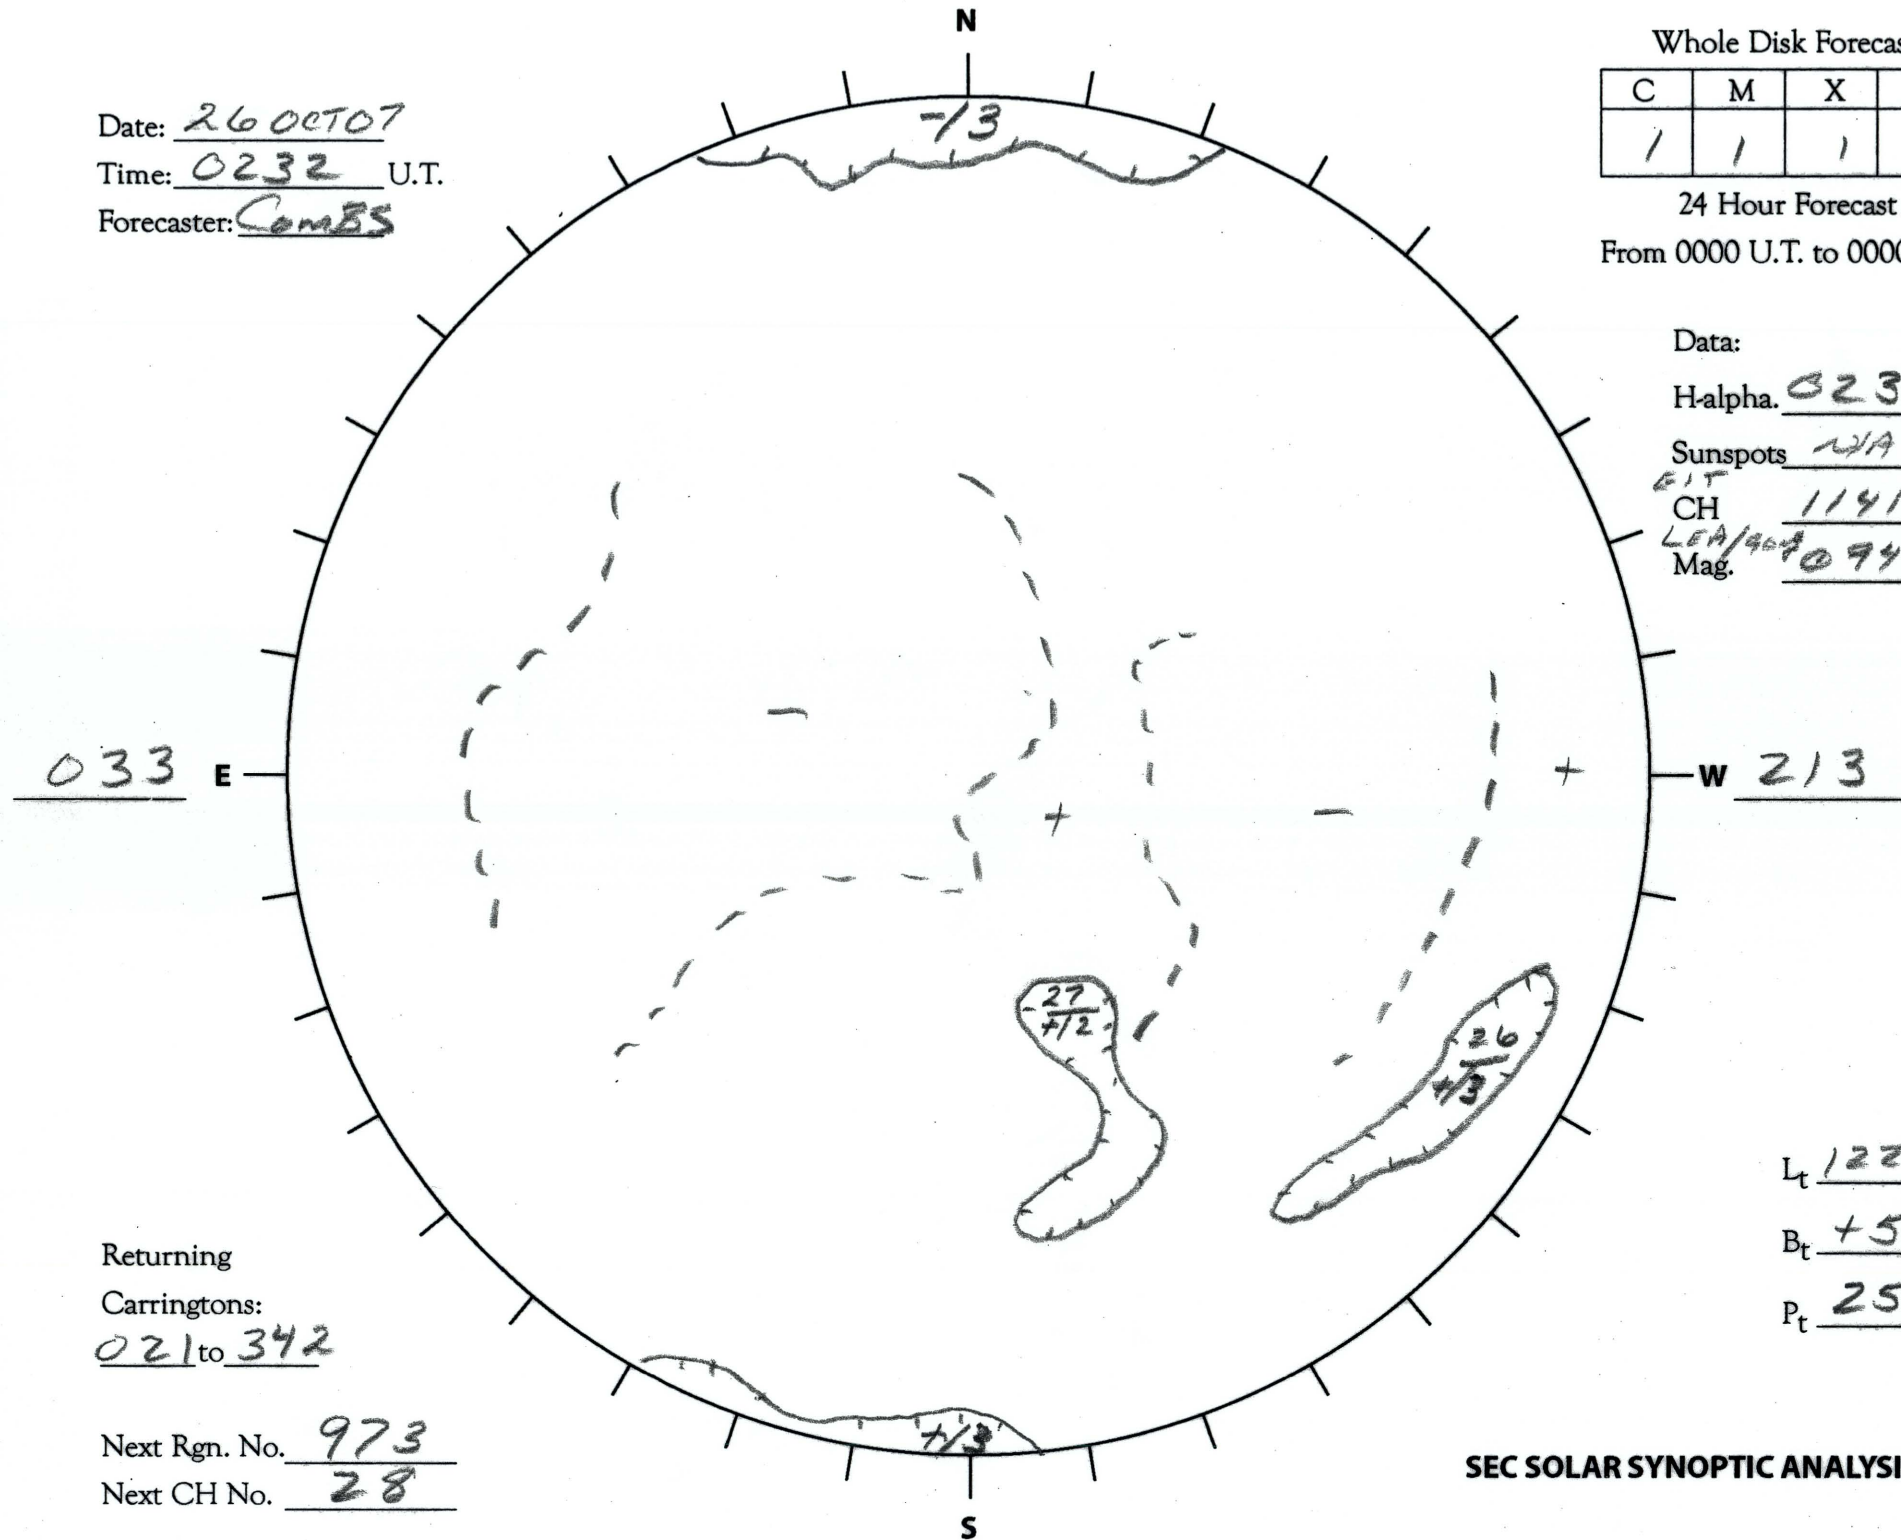

Date: 26 OCT 07  
 Time: 0232 U.T.  
 Forecaster: ComBS

Whole Disk Forecast

C	M	X	P
/	/	/	/

24 Hour Forecast  
 From 0000 U.T. to 0000 U.T.

Data:

H-alpha. 0232 U.T.

Sunspots WA U.T.

<sup>EIT</sup> CH 1141 U.T.

LEA/464 Mag. 0944 U.T.

Returning  
 Carringtons:  
021 to 342

Next Rgn. No. 973  
 Next CH No. 28

$L_t$  122.8

$B_t$  +5.0

$P_t$  25.4