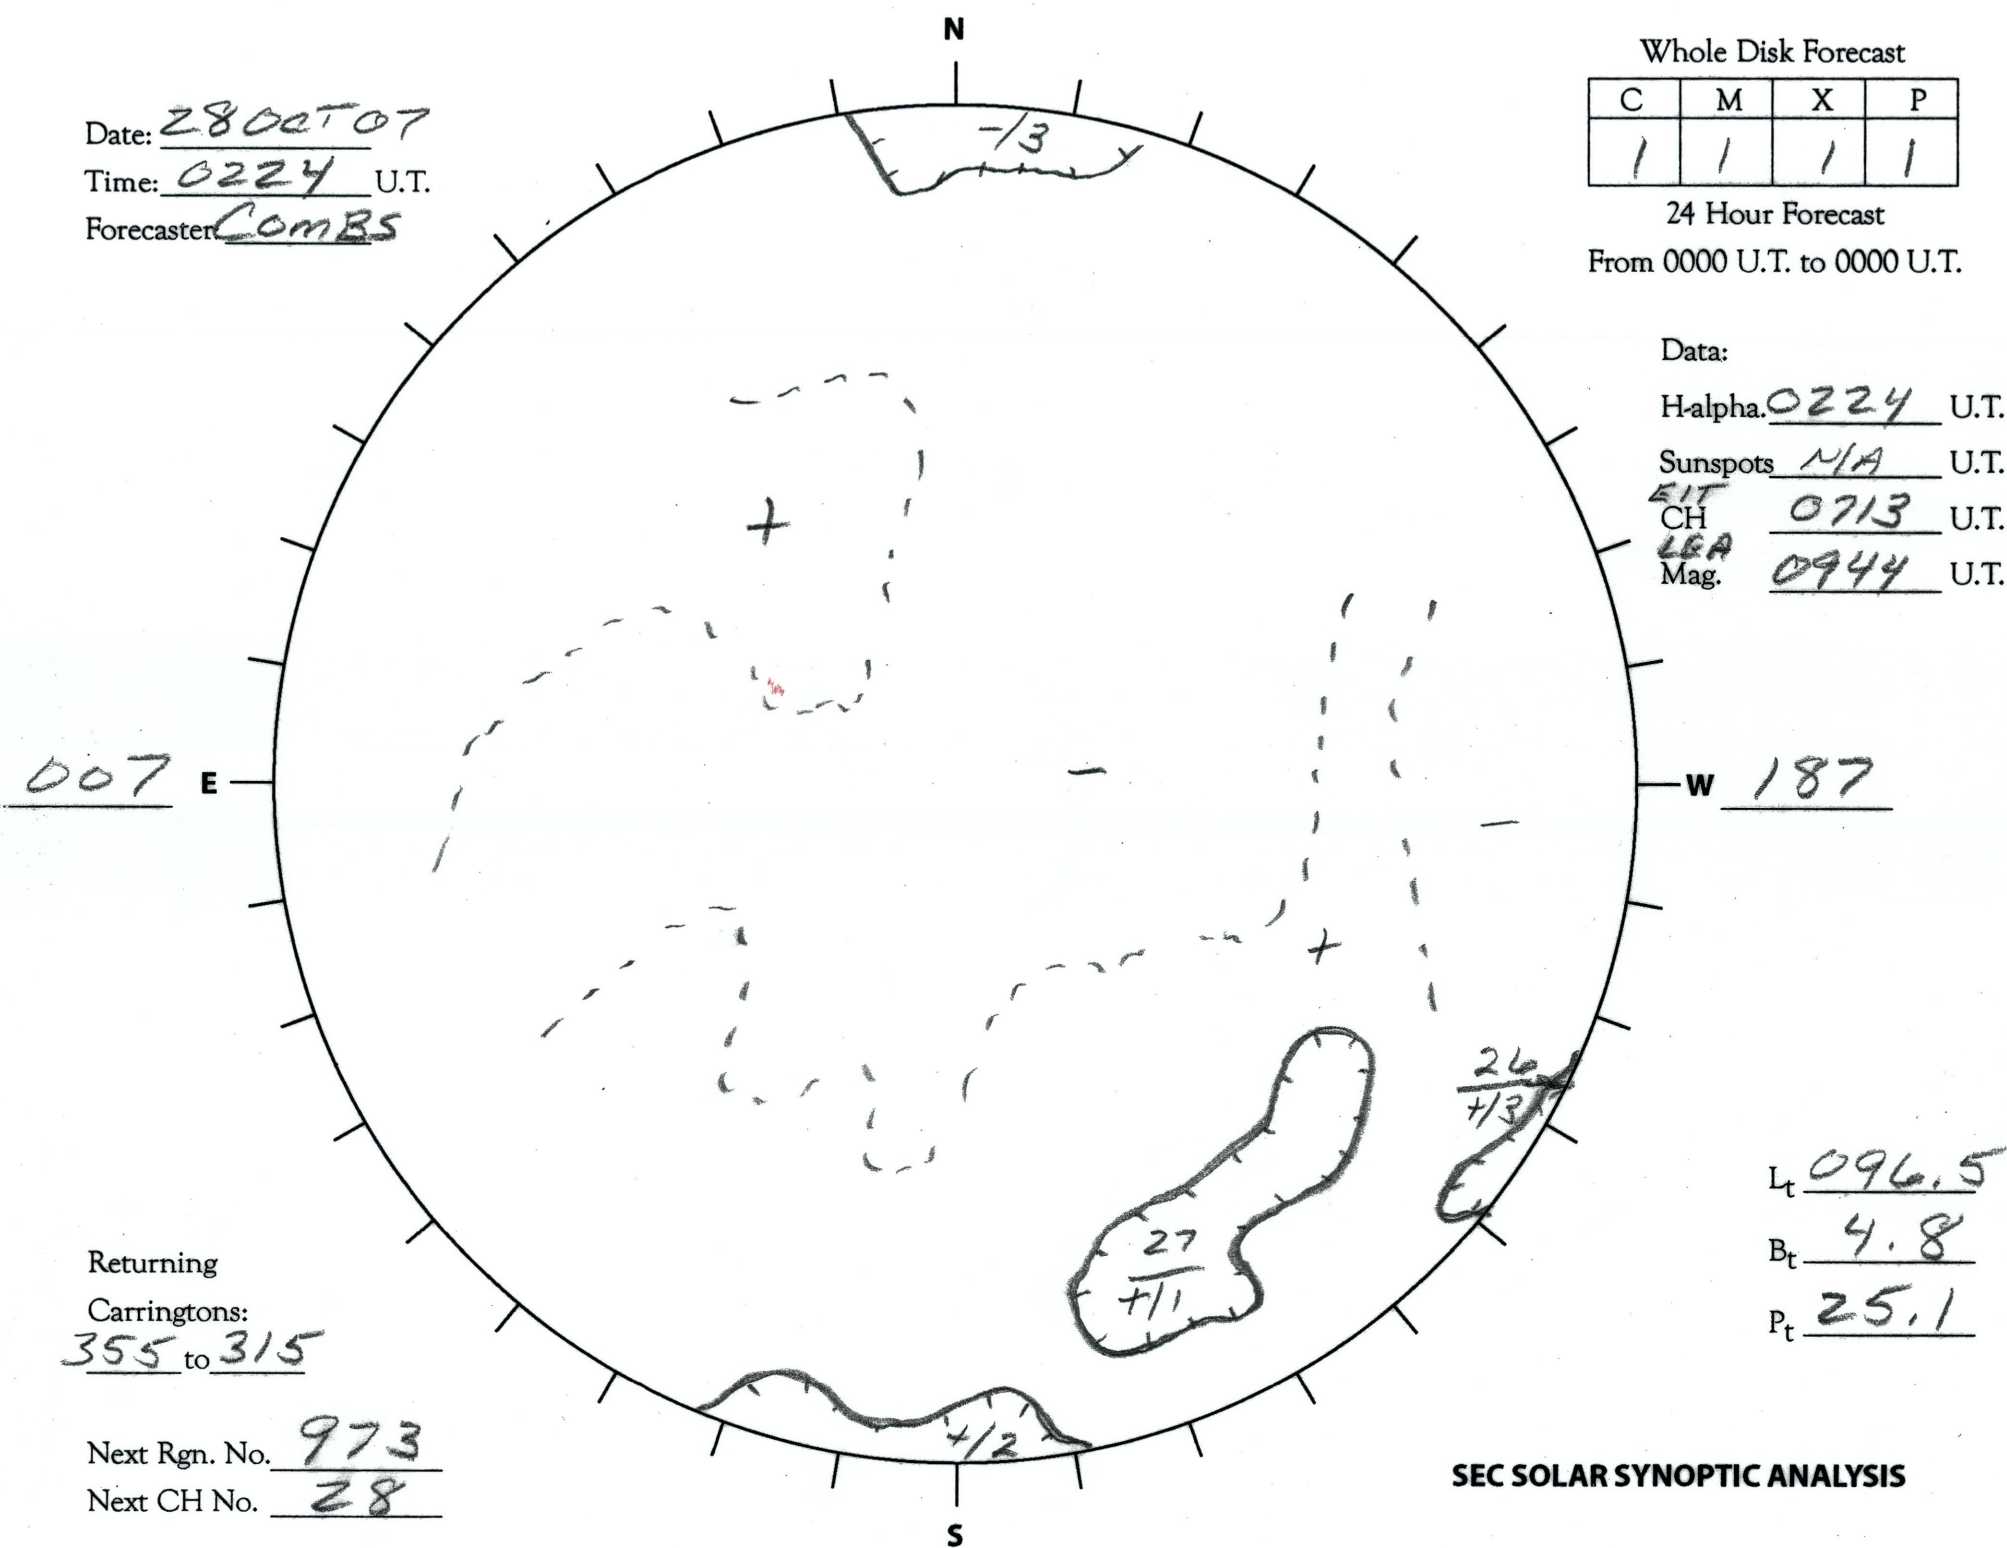

Date: 28 OCT 07
 Time: 0224 U.T.
 Forecaster: COMBS

Whole Disk Forecast

C	M	X	P
1	1	1	1

24 Hour Forecast
 From 0000 U.T. to 0000 U.T.

Data:

H-alpha: 0224 U.T.

Sunspots N/A U.T.

EIT 0713 U.T.

LEA 0944 U.T.

Returning
 Carringtons:
355 to 315

Next Rgn. No. 973
 Next CH No. 28

L_t 096.5
 B_t 4.8
 P_t 25.1