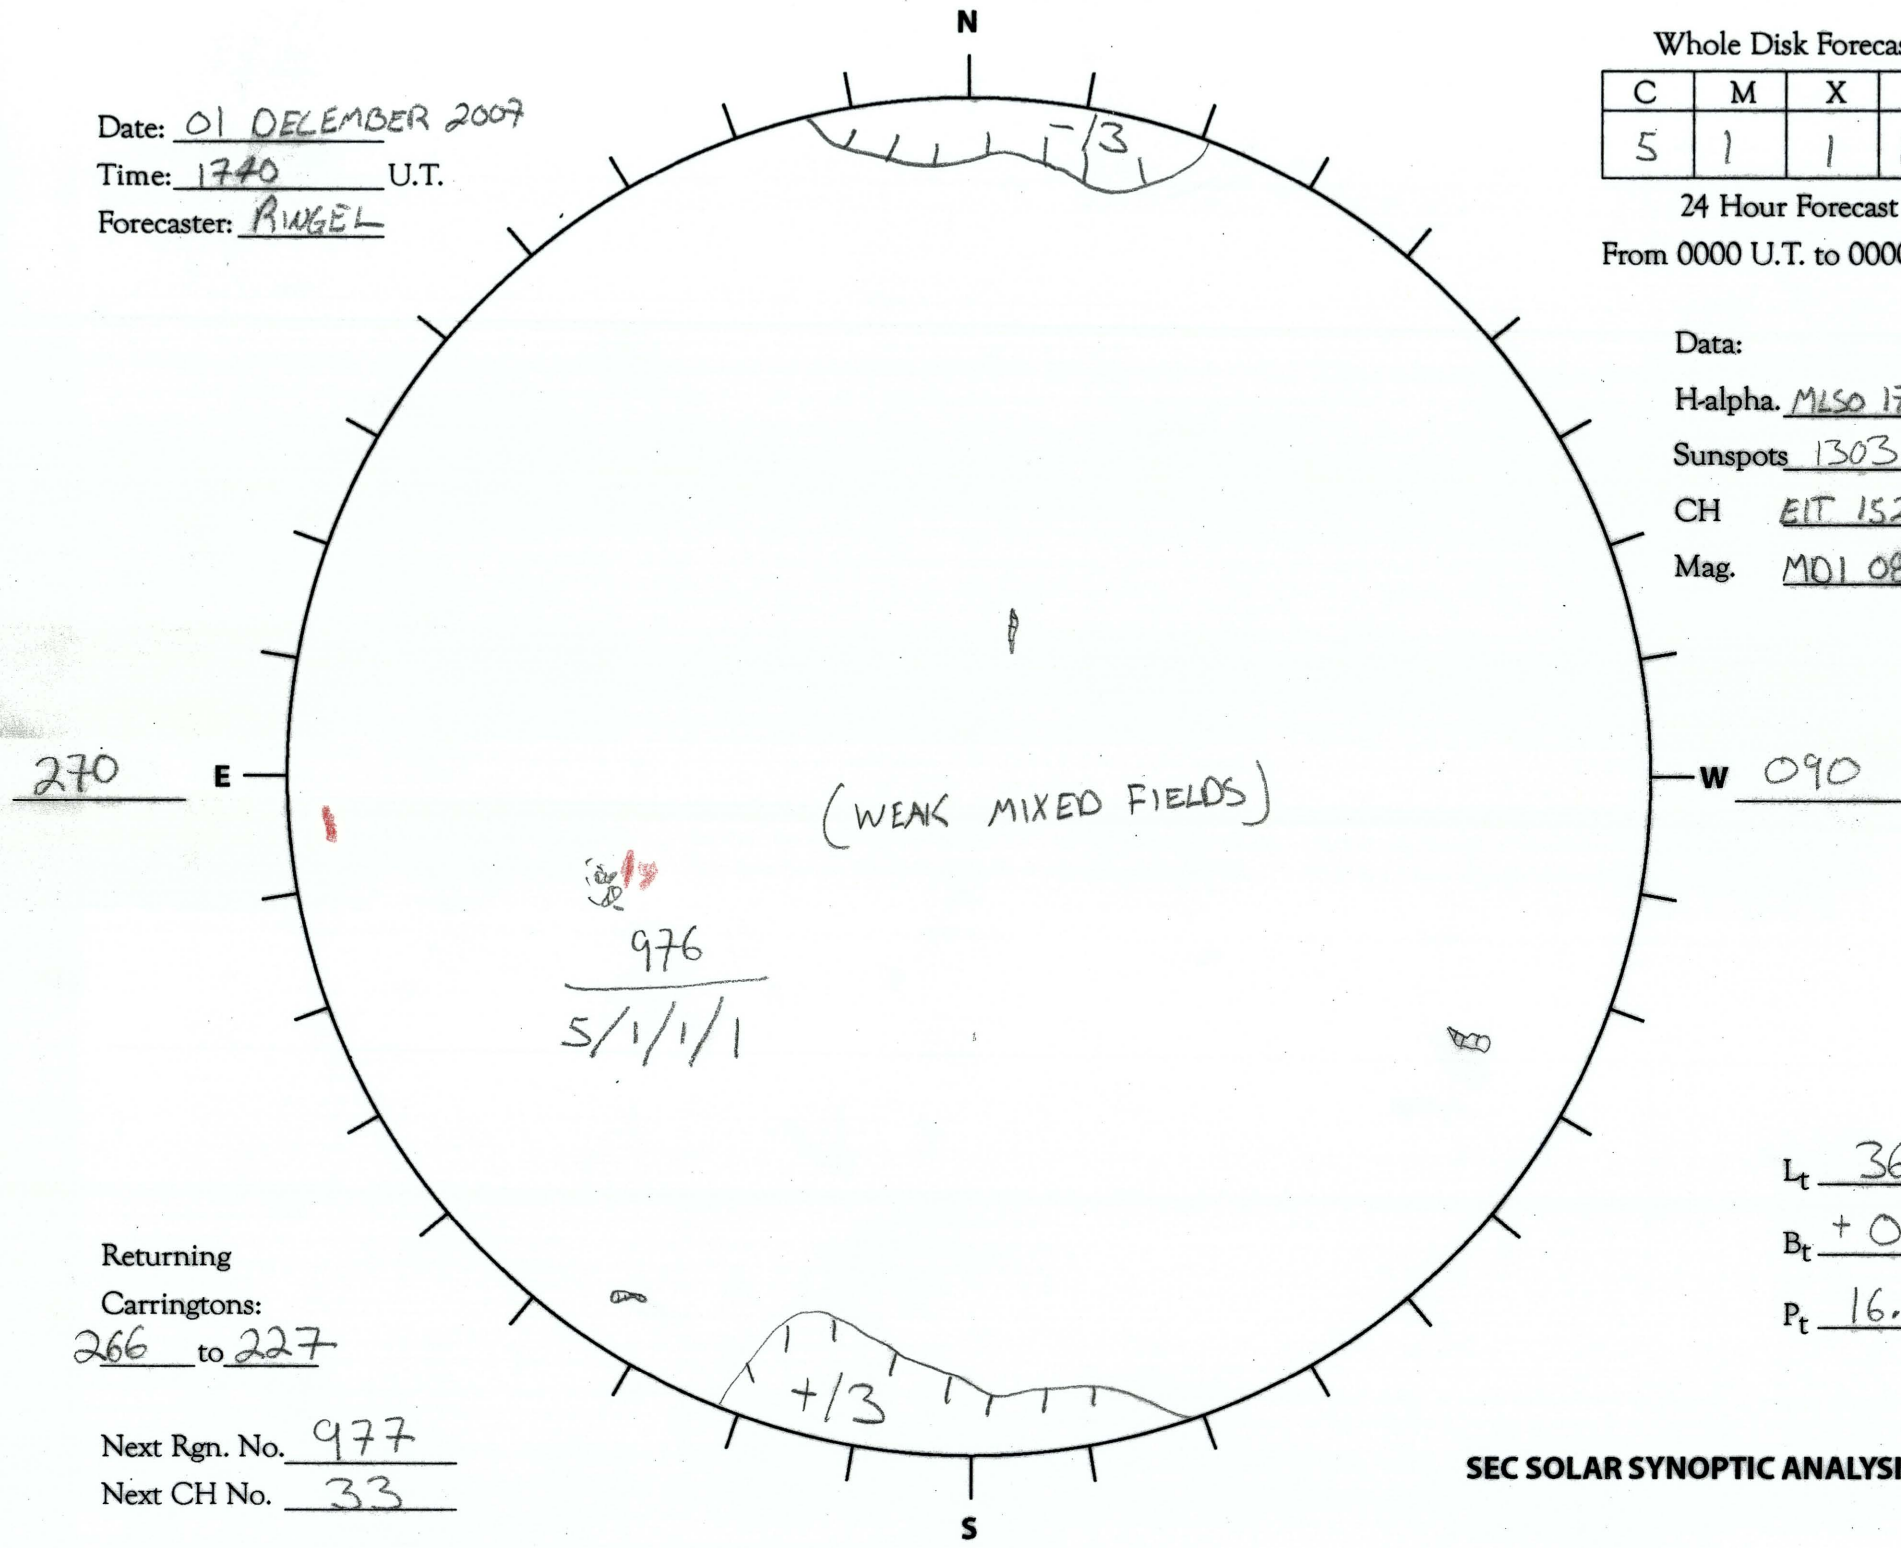

Date: 01 DECEMBER 2007

Time: 1740 U.T.

Forecaster: RINGEL

Whole Disk Forecast

C	M	X	P
5	1	1	1

24 Hour Forecast

From 0000 U.T. to 0000 U.T.

Data:

H-alpha. MLSO 1740 U.T.

Sunspots 1303 U.T.

CH EIT 1524 U.T.

Mag. MDI 0805 U.T.

Returning
Carringtons:
266 to 227

Next Rgn. No. 977

Next CH No. 33

L_t 360

B_t +0.8

P_t 16.0