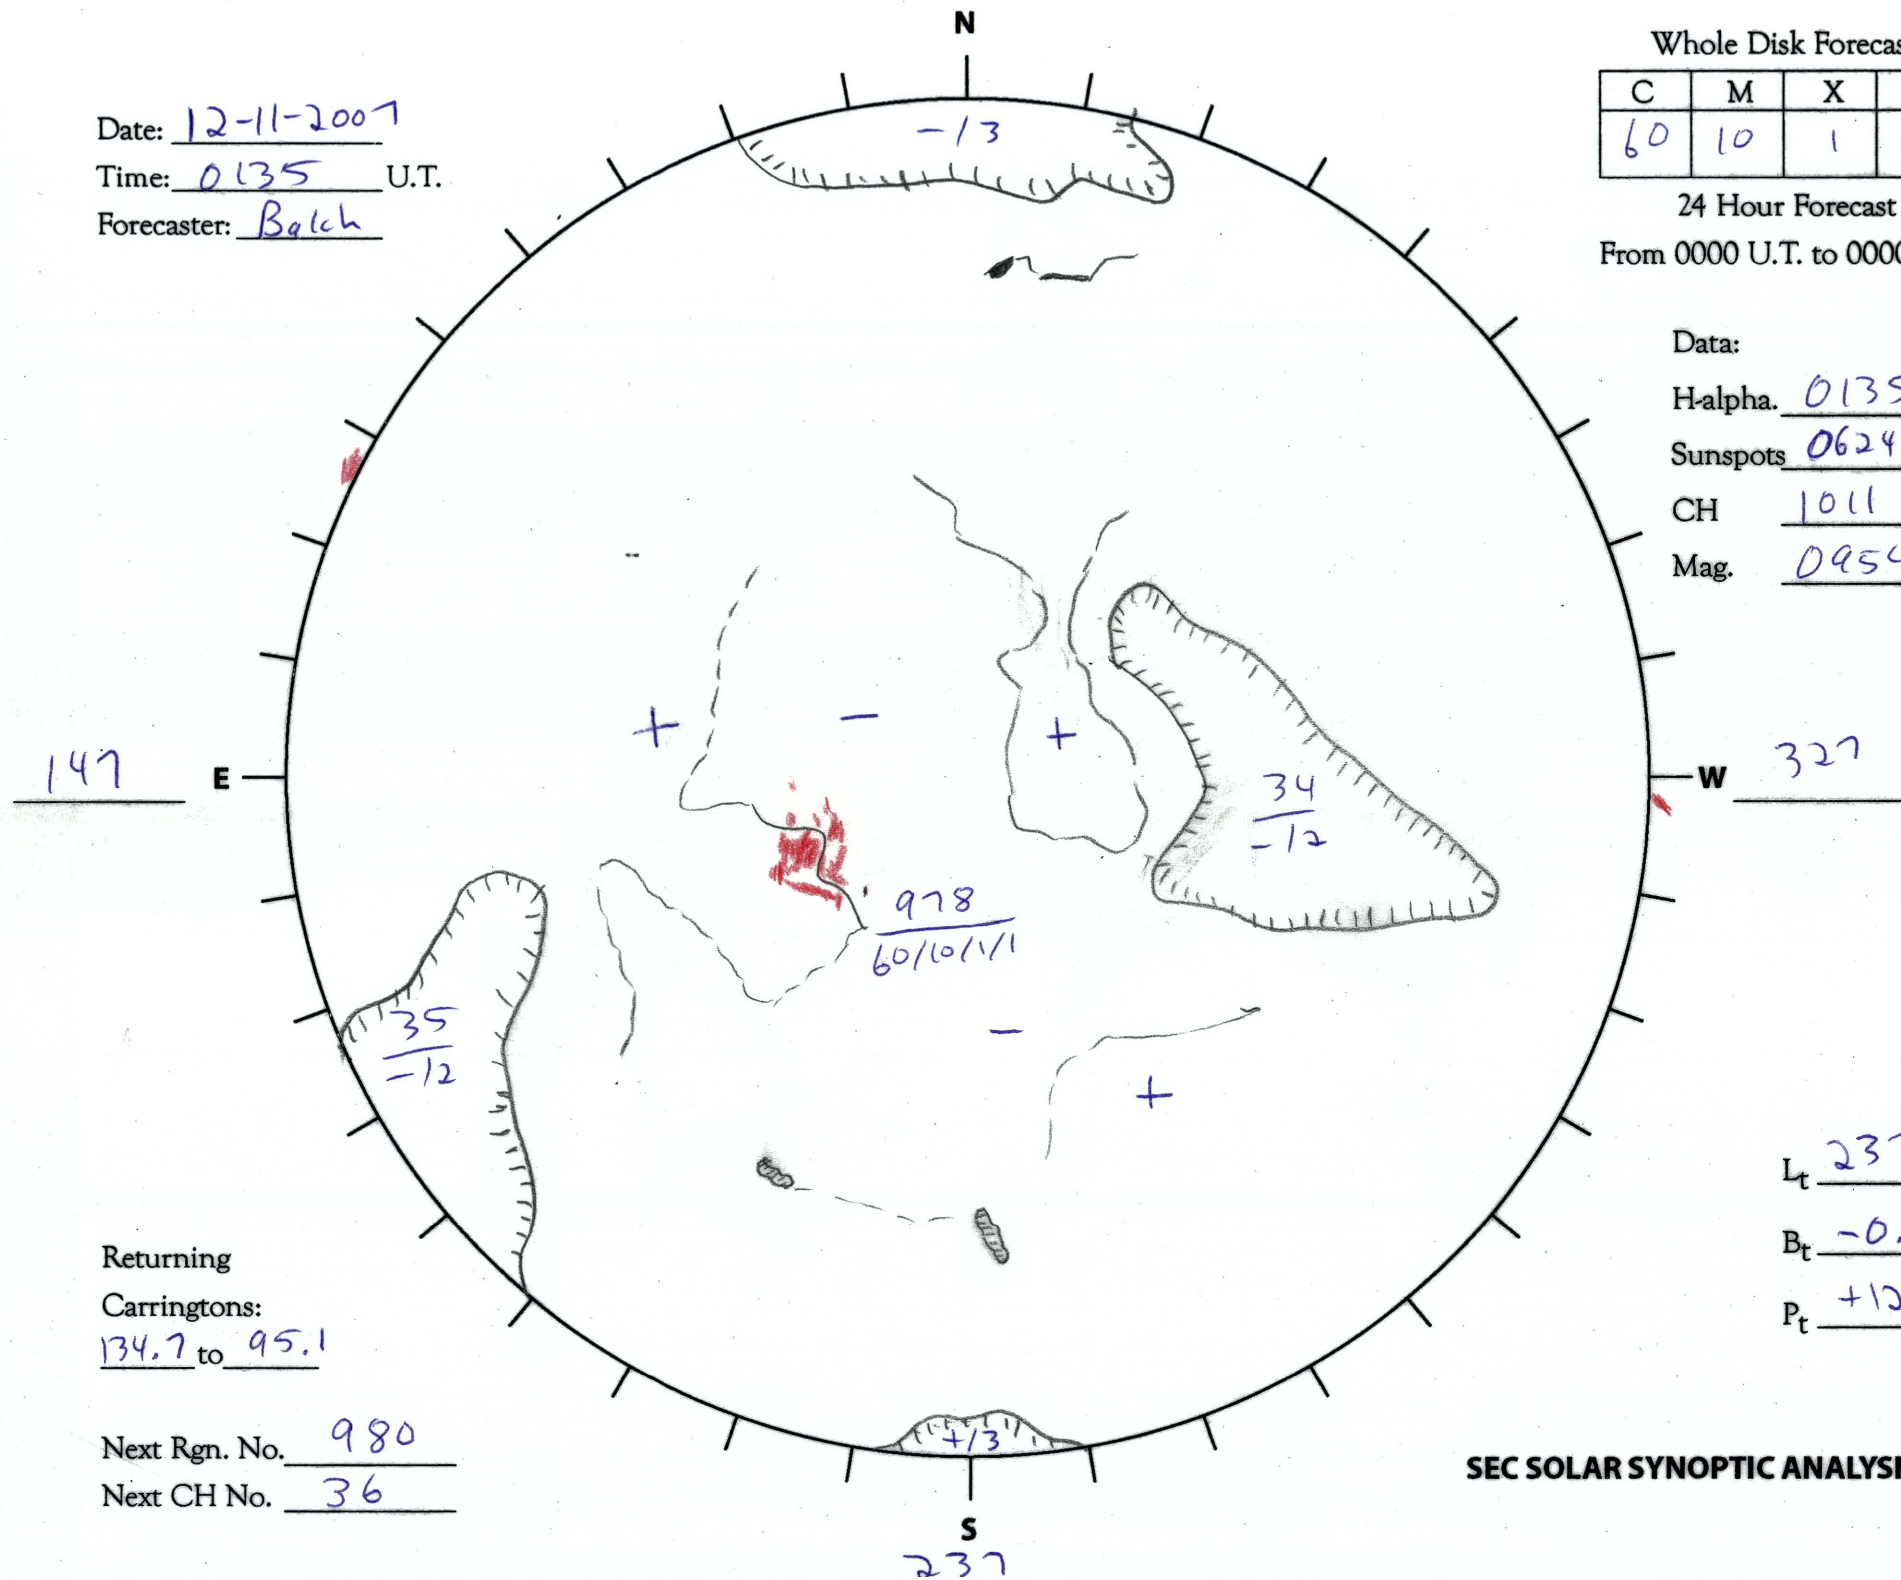

Date: 12-11-2007  
 Time: 0135 U.T.  
 Forecaster: Batch

Whole Disk Forecast

C	M	X	P
60	10	1	1

24 Hour Forecast  
 From 0000 U.T. to 0000 U.T.

Data:

H-alpha. 0135 U.T.

Sunspots 0624 U.T.

CH 1011 U.T.

Mag. 0954 U.T.

Returning  
 Carringtons:  
134.7 to 95.1

Next Rgn. No. 980  
 Next CH No. 36

$L_t$  237.0

$B_t$  -0.3

$P_t$  +12.1