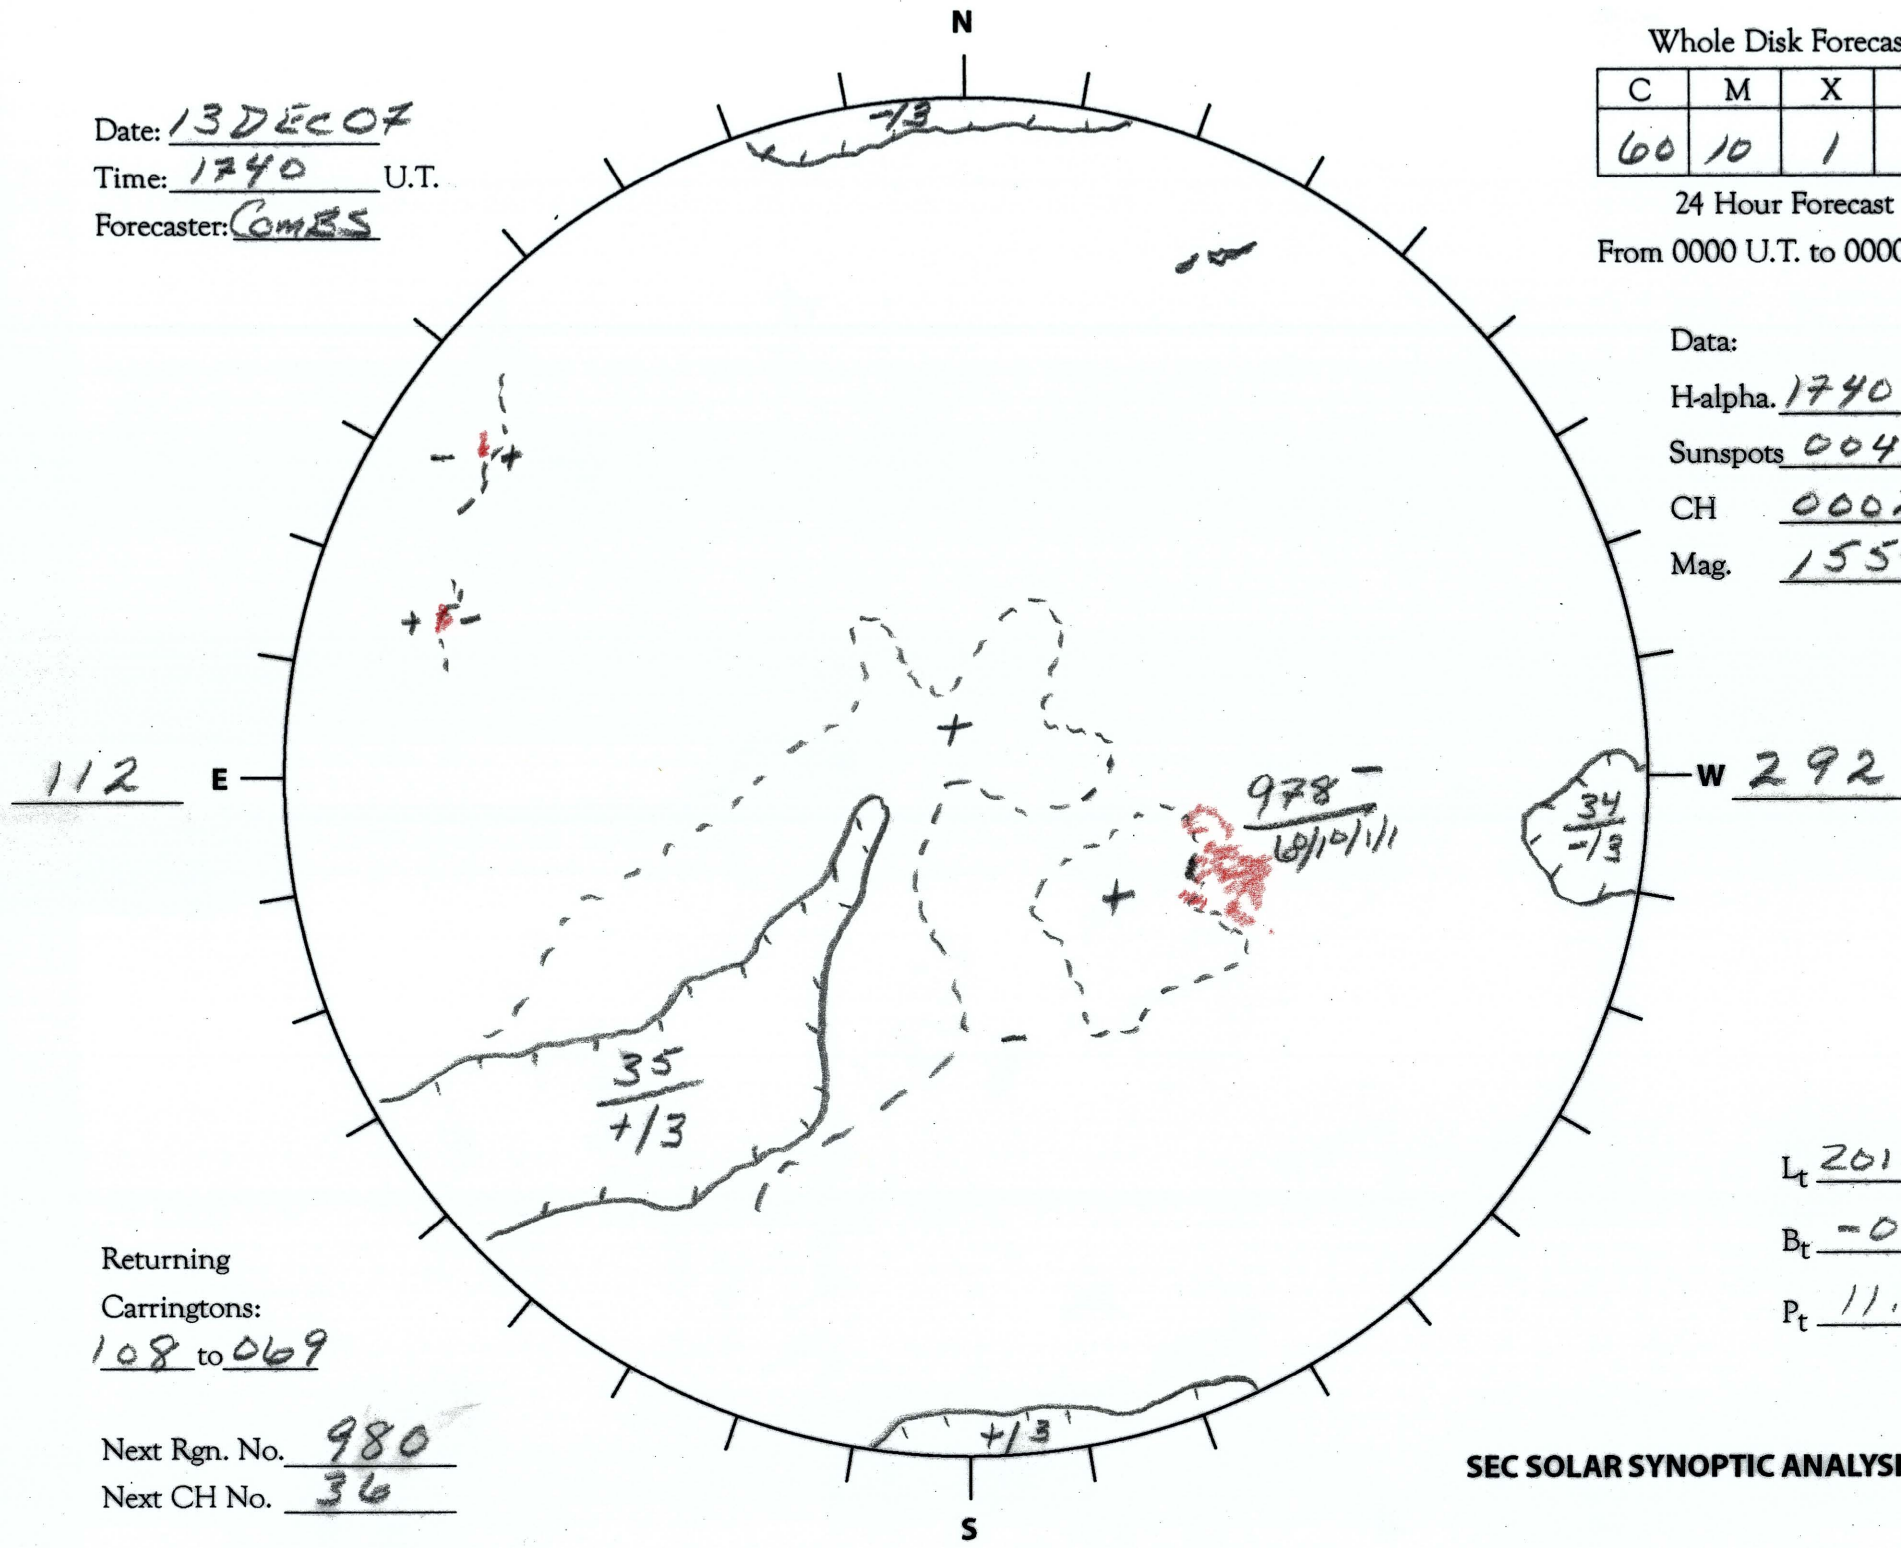

Date: 13 DEC 07  
 Time: 1740 U.T.  
 Forecaster: COMBS

Whole Disk Forecast

C	M	X	P
60	10	1	1

24 Hour Forecast  
 From 0000 U.T. to 0000 U.T.

Data:  
 H-alpha. 1740 U.T.  
 Sunspots 0040 U.T.  
 CH 0002 U.T.  
 Mag. 1554 U.T.

Returning  
 Carringtons:  
108 to 069

Next Rgn. No. 980  
 Next CH No. 36

$L_t$  201.8  
 $B_t$  -0.7  
 $P_t$  11.0