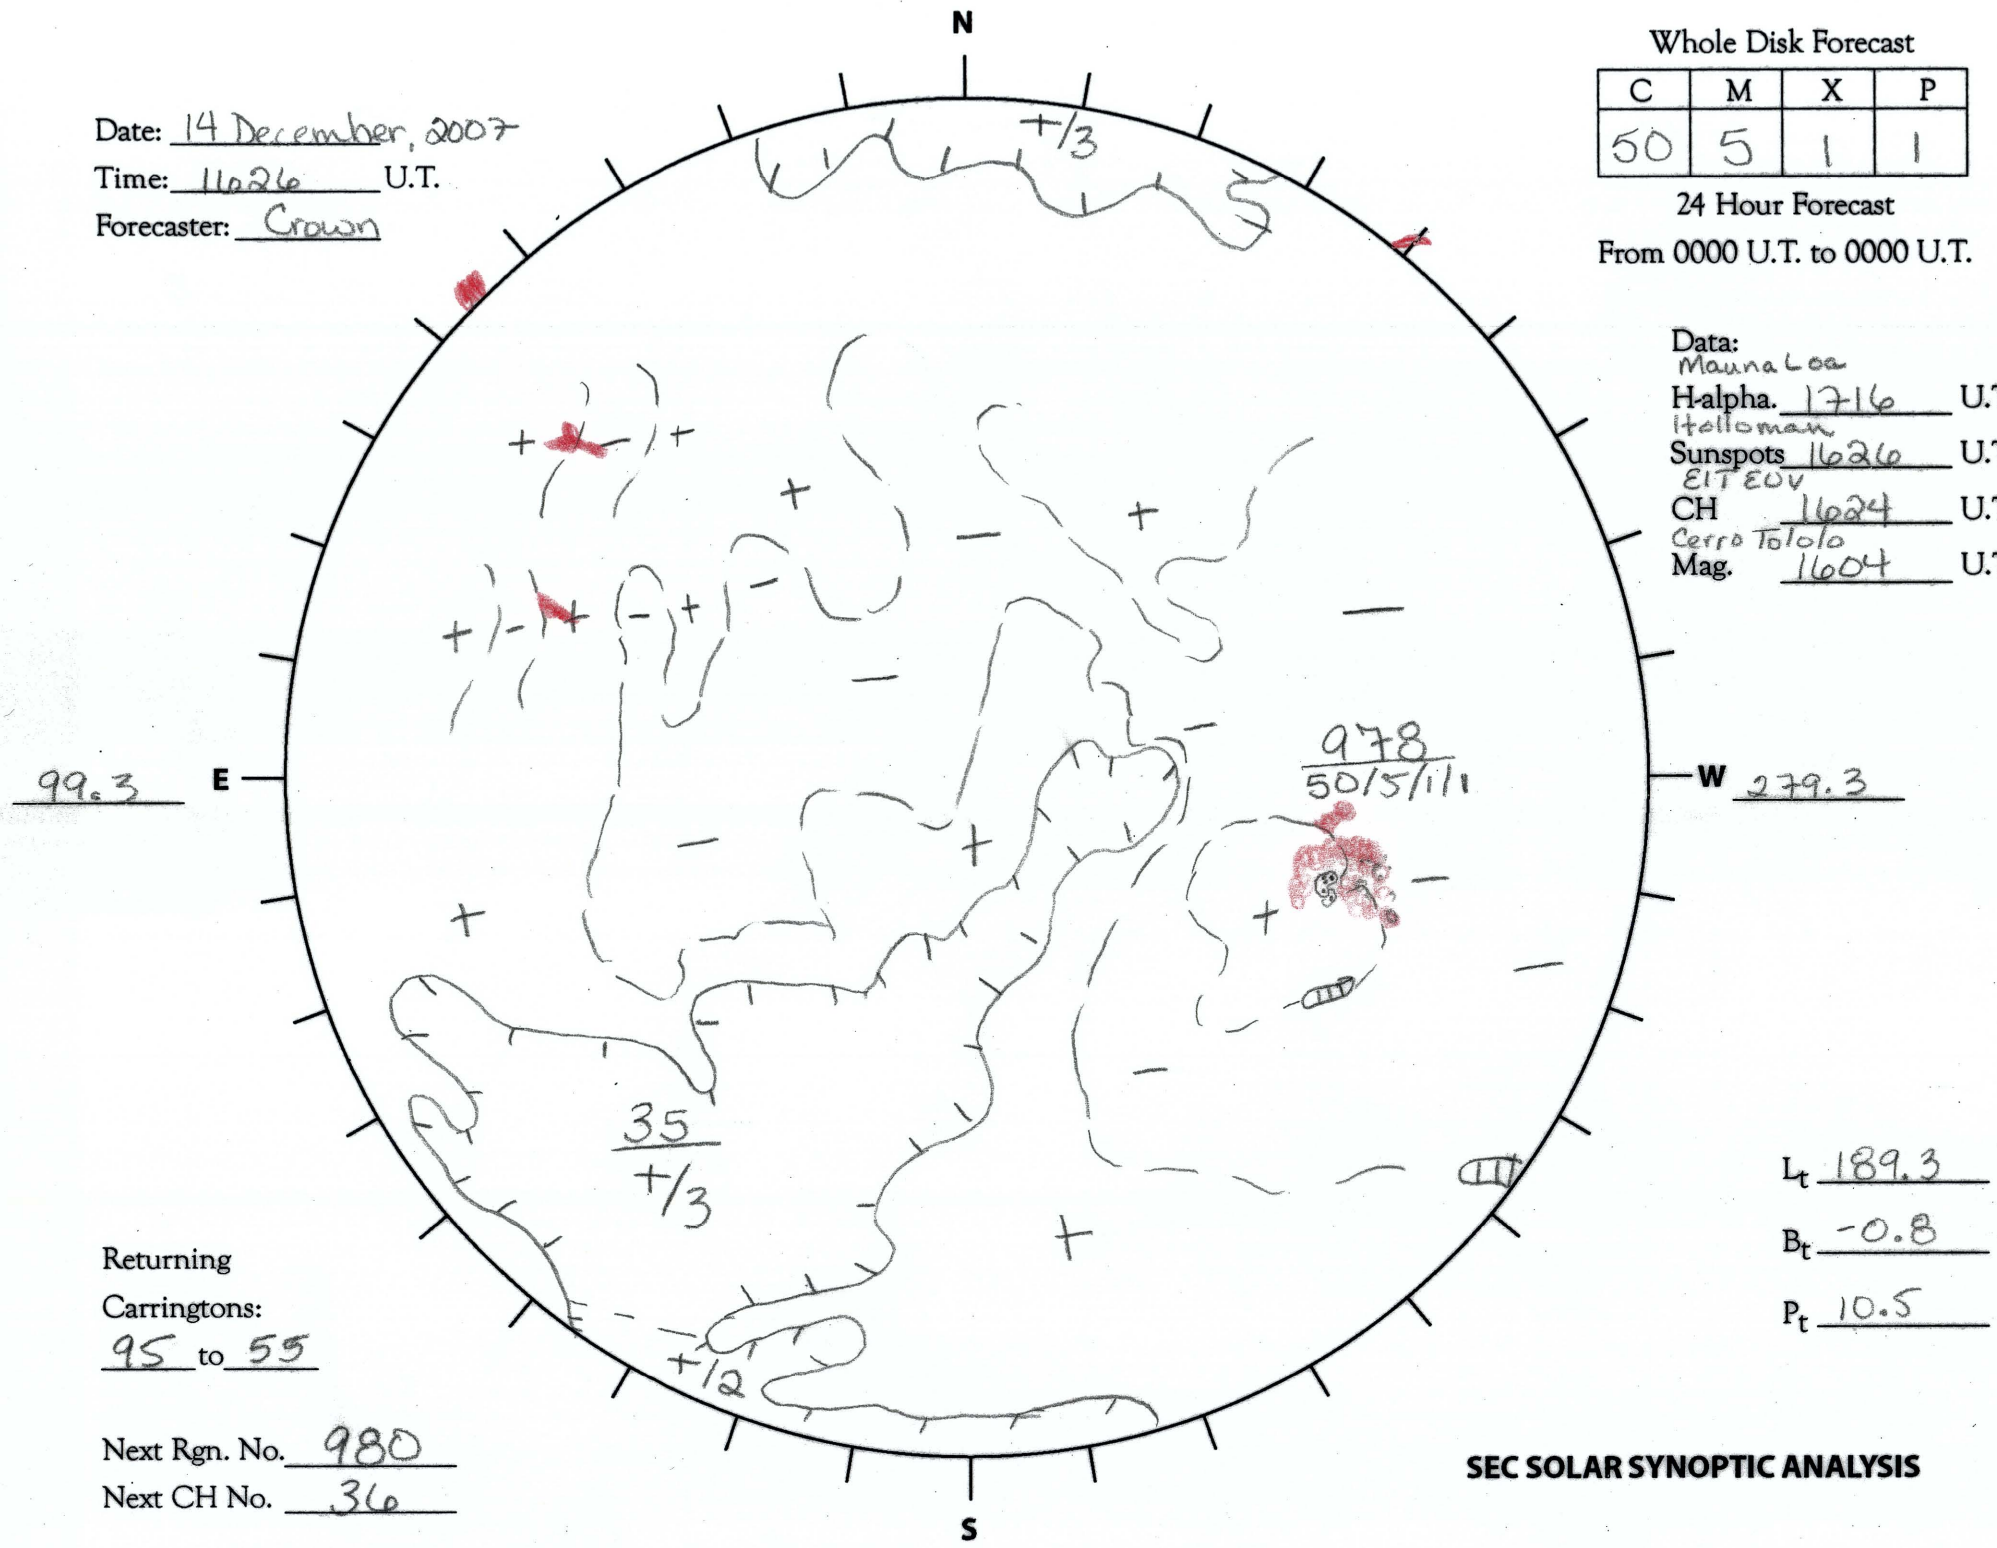

Date: 14 December, 2007
 Time: 11026 U.T.
 Forecaster: Crown

Whole Disk Forecast

C	M	X	P
50	5	1	1

24 Hour Forecast
 From 0000 U.T. to 0000 U.T.

Data:
 Mauna Loa
 H-alpha. 1716 U.T.
 Hotteloman
 Sunspots 1626 U.T.
 EIT EOV
 CH 1624 U.T.
 Cerro Tololo
 Mag. 1604 U.T.

Returning
 Carringtons:
95 to 55

Next Rgn. No. 980
 Next CH No. 36

L_t 189.3
 B_t -0.8
 P_t 10.5