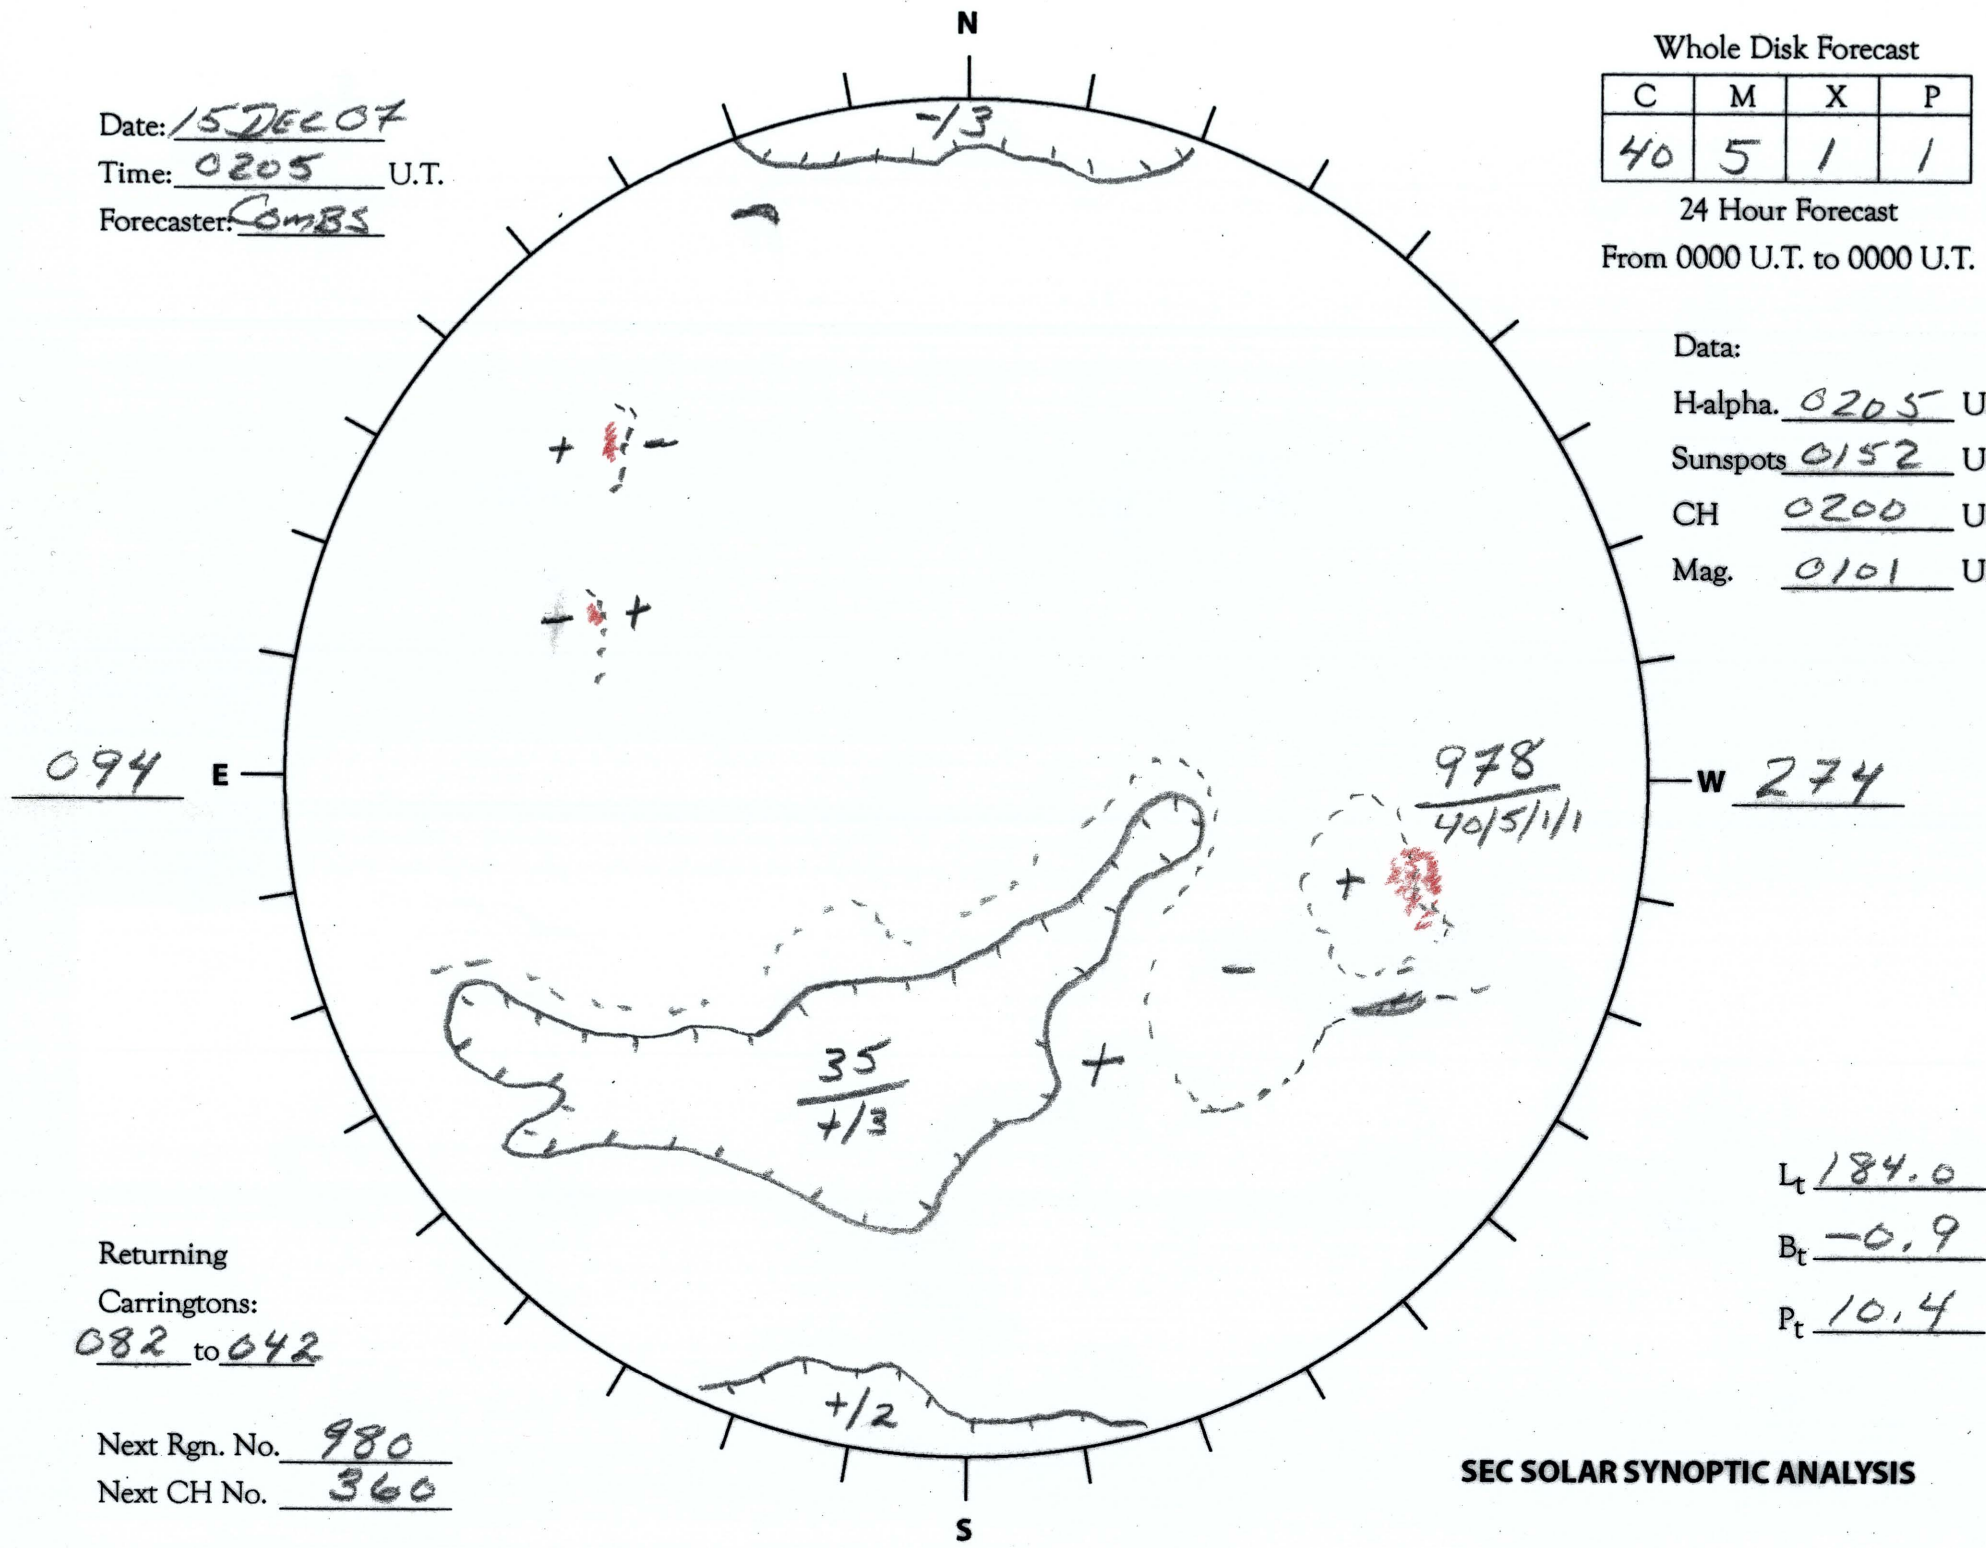

Date: 15 DEC 07
 Time: 0205 U.T.
 Forecaster: COMBS

Whole Disk Forecast

C	M	X	P
40	5	1	1

24 Hour Forecast
 From 0000 U.T. to 0000 U.T.

Data:

H-alpha. 0205 U.T.

Sunspots 0152 U.T.

CH 0200 U.T.

Mag. 0101 U.T.

Returning
 Carringtons:
082 to 042

Next Rgn. No. 980
 Next CH No. 360

L_t 184.0
 B_t -0.9
 P_t 10.4