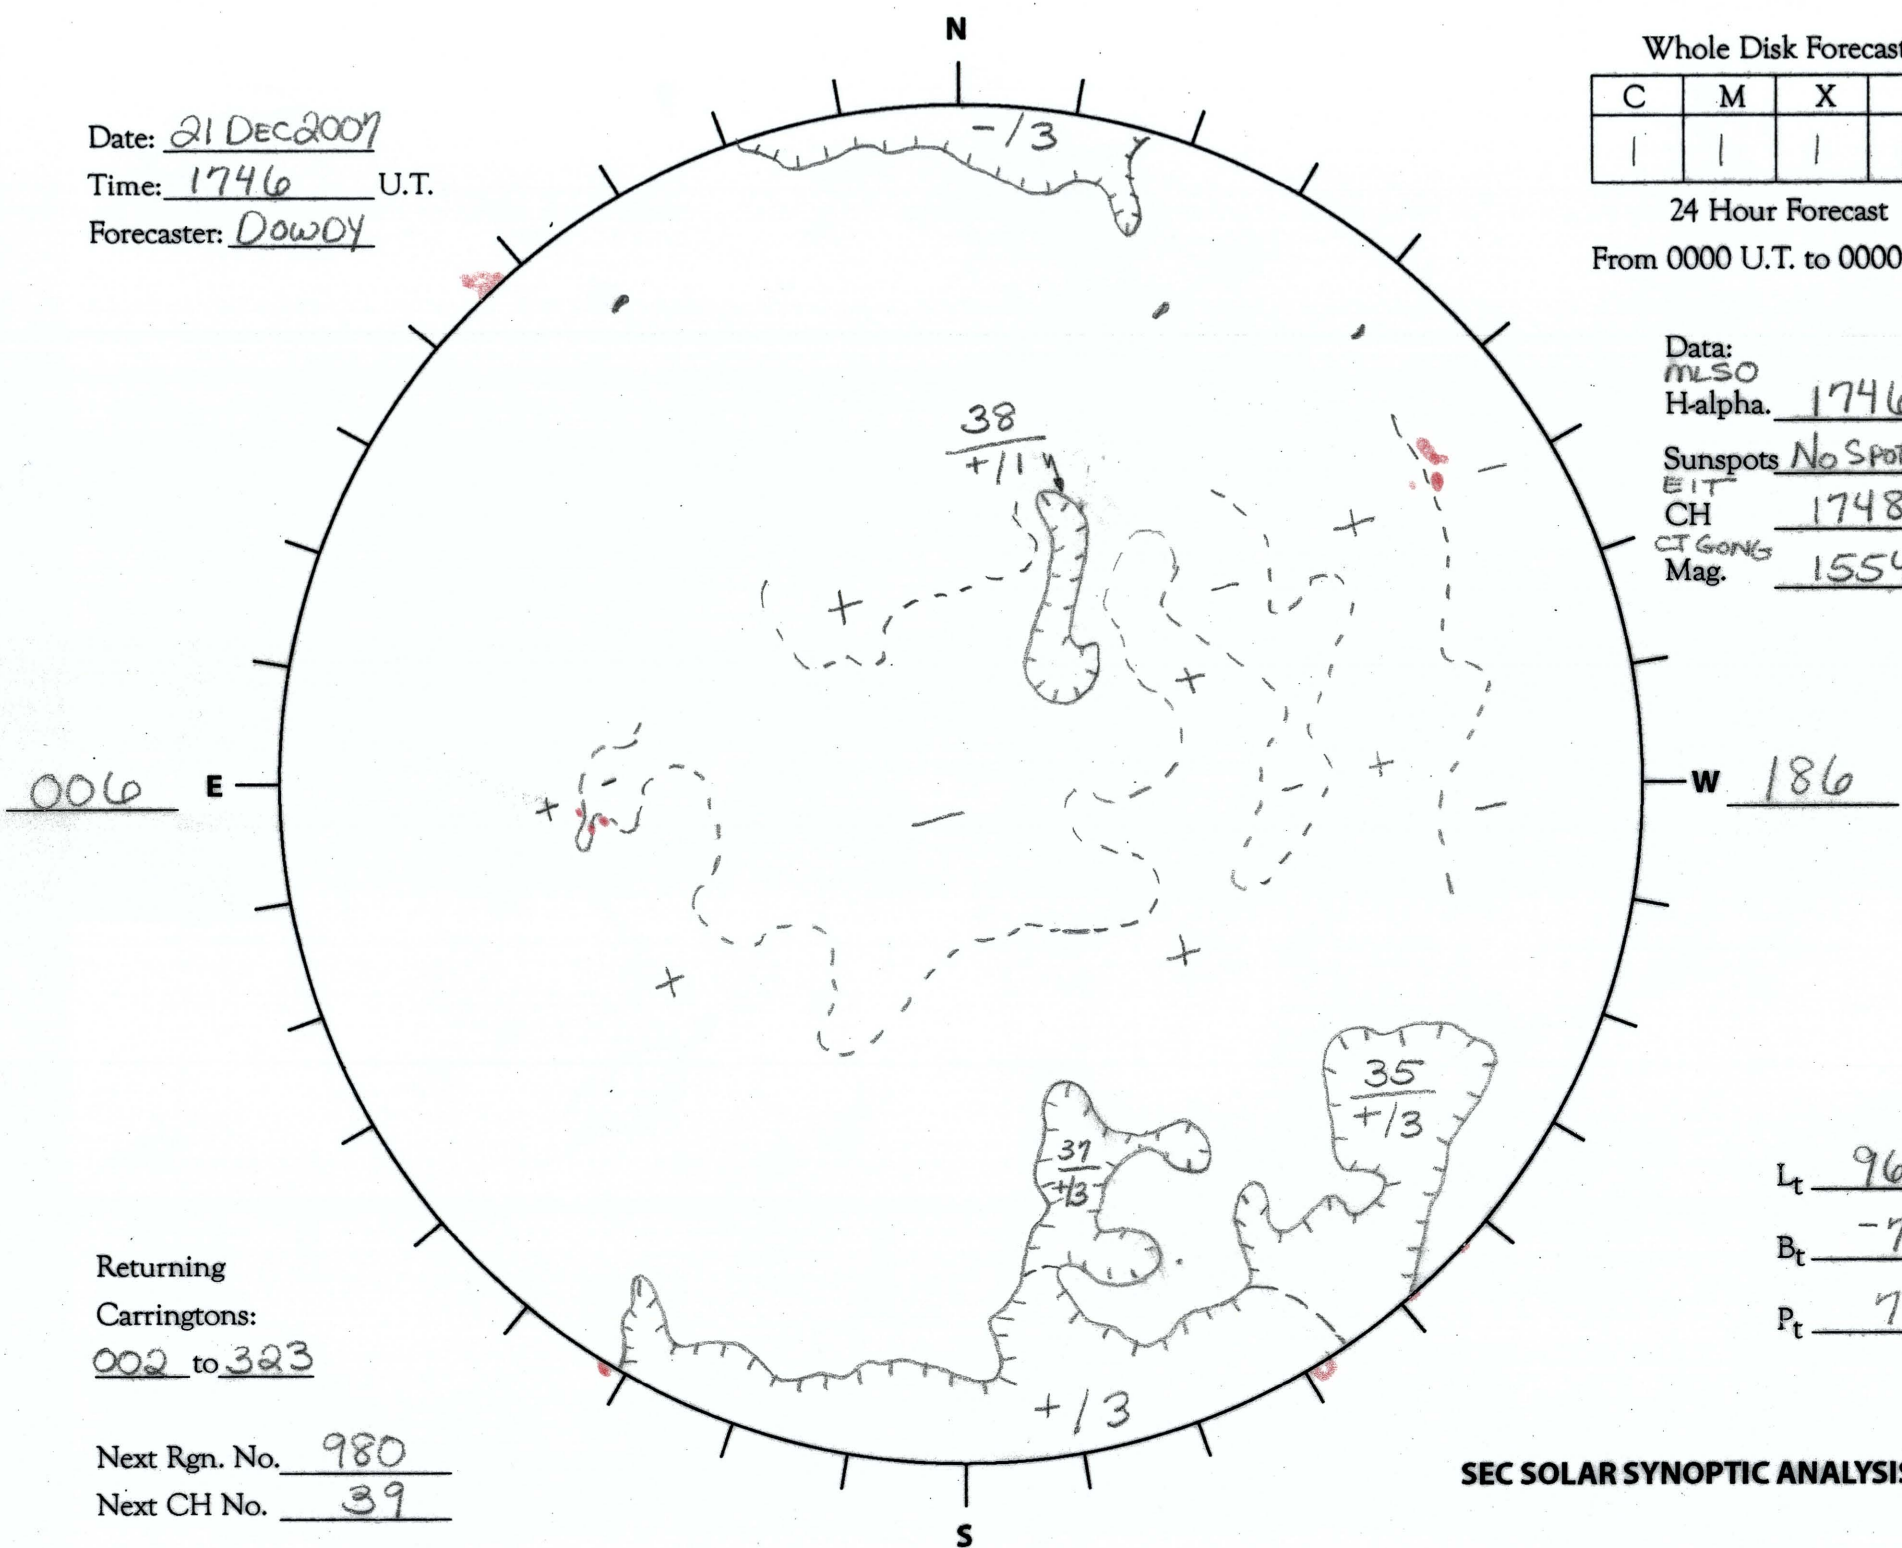

Date: 21 DEC 2007
 Time: 1746 U.T.
 Forecaster: Dowdy

Whole Disk Forecast

C	M	X	P

24 Hour Forecast
 From 0000 U.T. to 0000 U.T.

Data:
 MISO
 H-alpha. 1746 U.T.
 Sunspots No Spots U.T.
 EIT
 CH 1748 U.T.
 CT GONGS
 Mag. 1554 U.T.

Returning
 Carringtons:
002 to 323

Next Rgn. No. 980
 Next CH No. 39

L_t 96.3
 B_t -7.1
 P_t 7.3