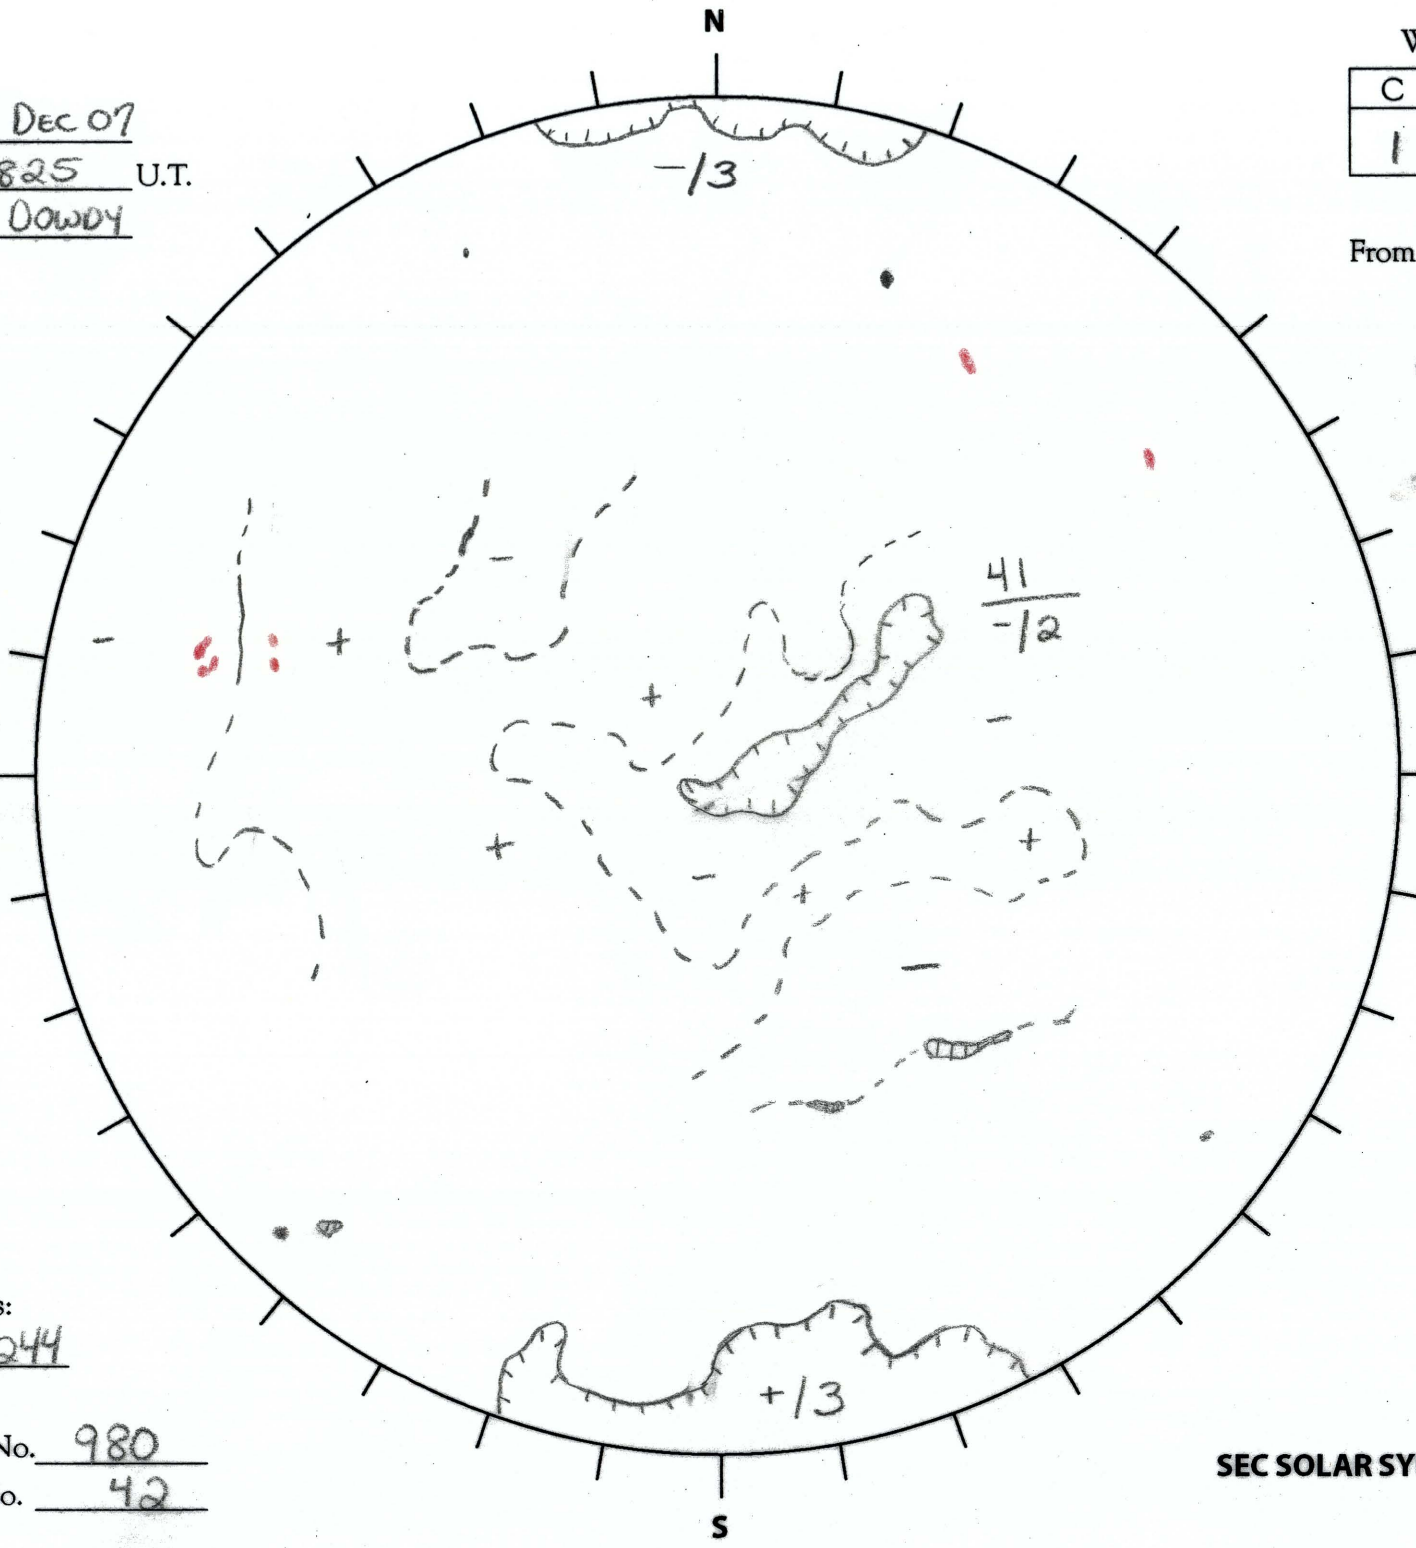

Date: 27 Dec 07
 Time: 0825 U.T.
 Forecaster: Dowdy

Whole Disk Forecast

| C | M | X | P |
|---|---|---|---|
| 1 | 1 | 1 | 1 |

24 Hour Forecast
 From 0000 U.T. to 0000 U.T.

Data:
 KANZ 0825 U.T.
 H-alpha. 0825 U.T.
 Sunspots No Spots U.T.
 EIT 1014 U.T.
 CH 1604 U.T.
 KANZ Mag. 1604 U.T.

292.4 E

W 112.4

Returning
 Carringtons:
283 to 244

Next Rgn. No. 980
 Next CH No. 42

L_t 22.4
 B_t -2.4
 P_t 4.6