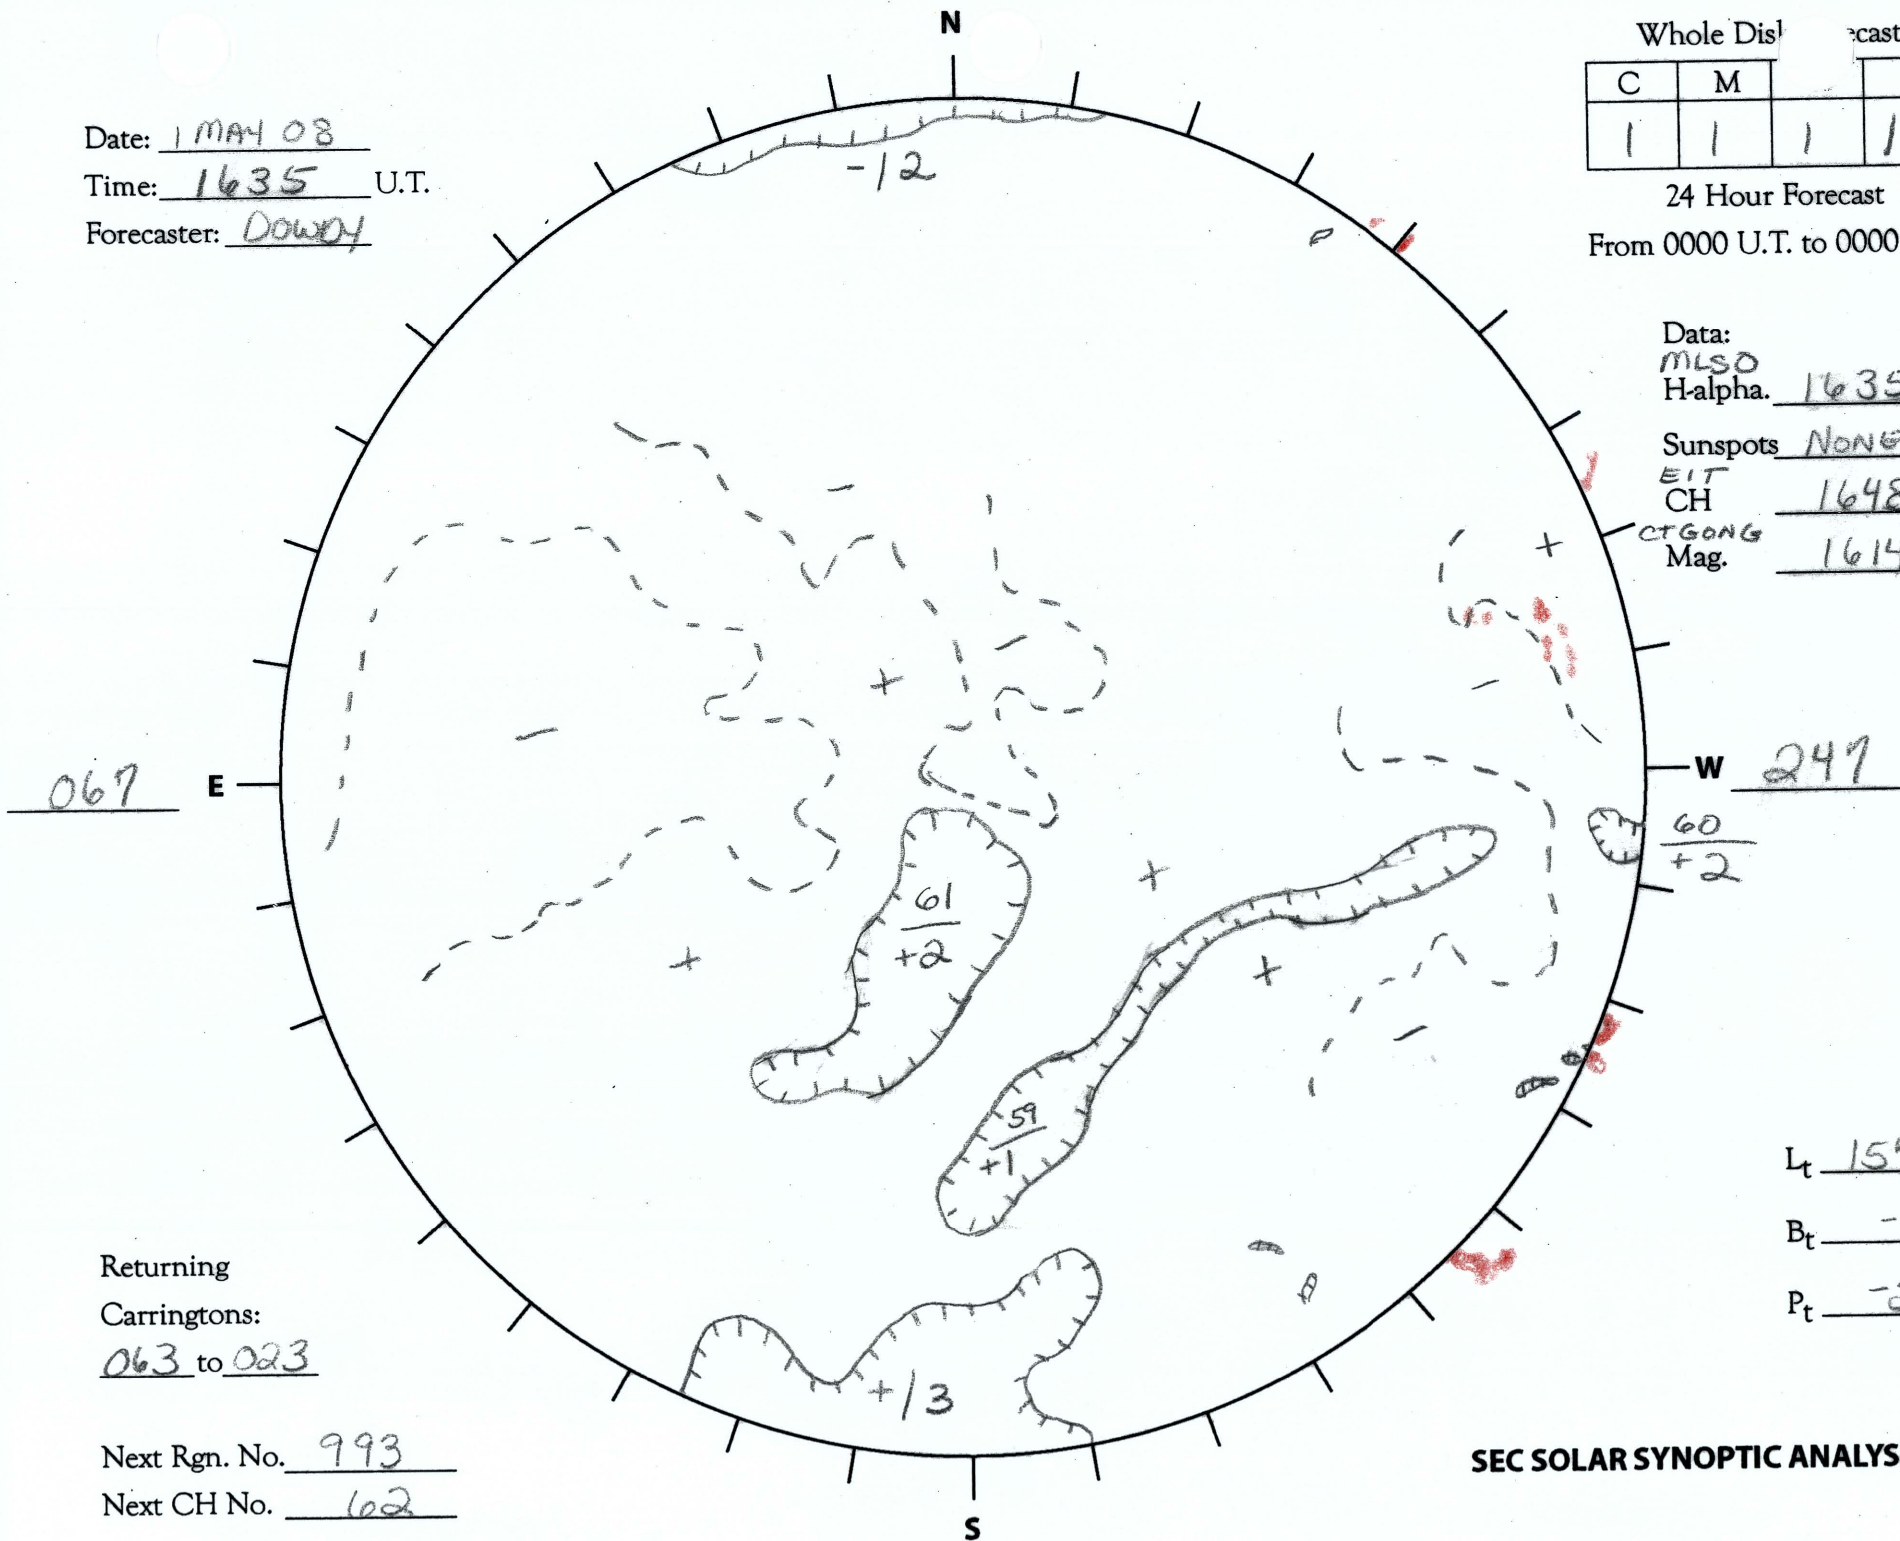

Date: 1 MAY 08
 Time: 1635 U.T.
 Forecaster: DOWDY

Whole Disk		Forecast	
C	M		P
1	1	1	1

24 Hour Forecast
 From 0000 U.T. to 0000 U.T.

Data:
 MLSD
 H-alpha. 1635 U.T.
 Sunspots NONE U.T.
 EIT
 CH 1648 U.T.
 CTGONG
 Mag. 1614 U.T.

Returning
 Carringtons:
063 to 023

Next Rgn. No. 993
 Next CH No. 62

L_t 157.2
 B_t -4.1
 P_t -23.9

SEC SOLAR SYNOPTIC ANALYSIS