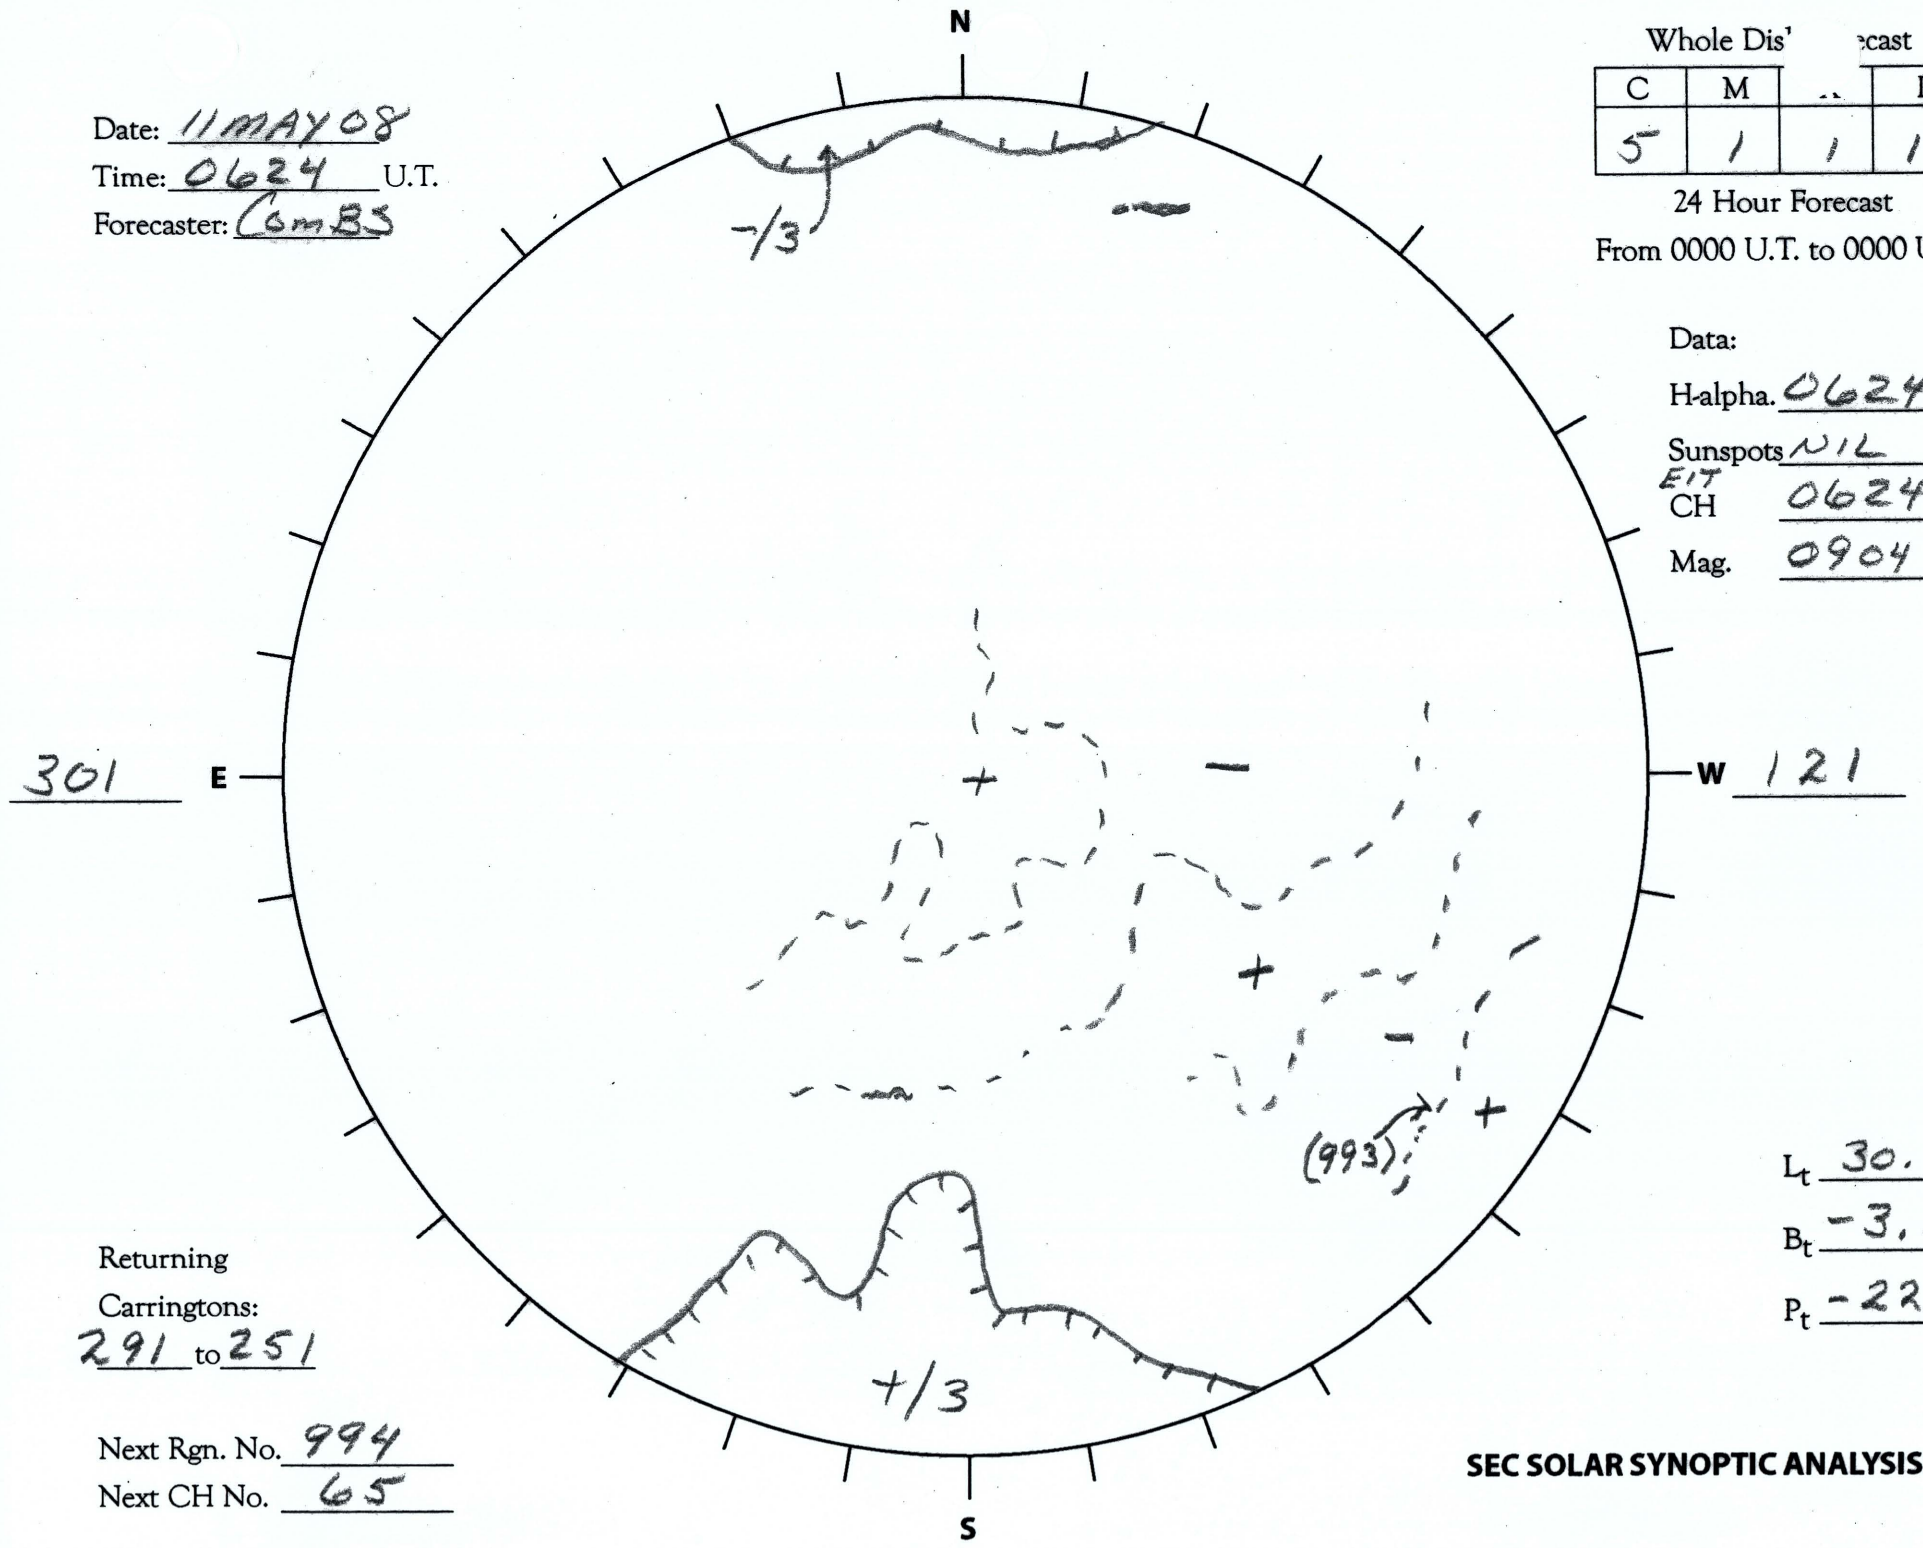

Date: 11 MAY 08
 Time: 0624 U.T.
 Forecaster: ComBS

Whole Dis'		Forecast	
C	M	..	P
5	1	1	1

24 Hour Forecast
 From 0000 U.T. to 0000 U.T.

Data:
 H-alpha. 0624 U.T.
 Sunspots NIL U.T.
 EIT 0624 U.T.
 CH 0624 U.T.
 Mag. 0904 U.T.

Returning
 Carringtons:
291 to 251

Next Rgn. No. 994
 Next CH No. 65

L_t 30.6
 B_t -3.1
 P_t -22.0

SEC SOLAR SYNOPTIC ANALYSIS