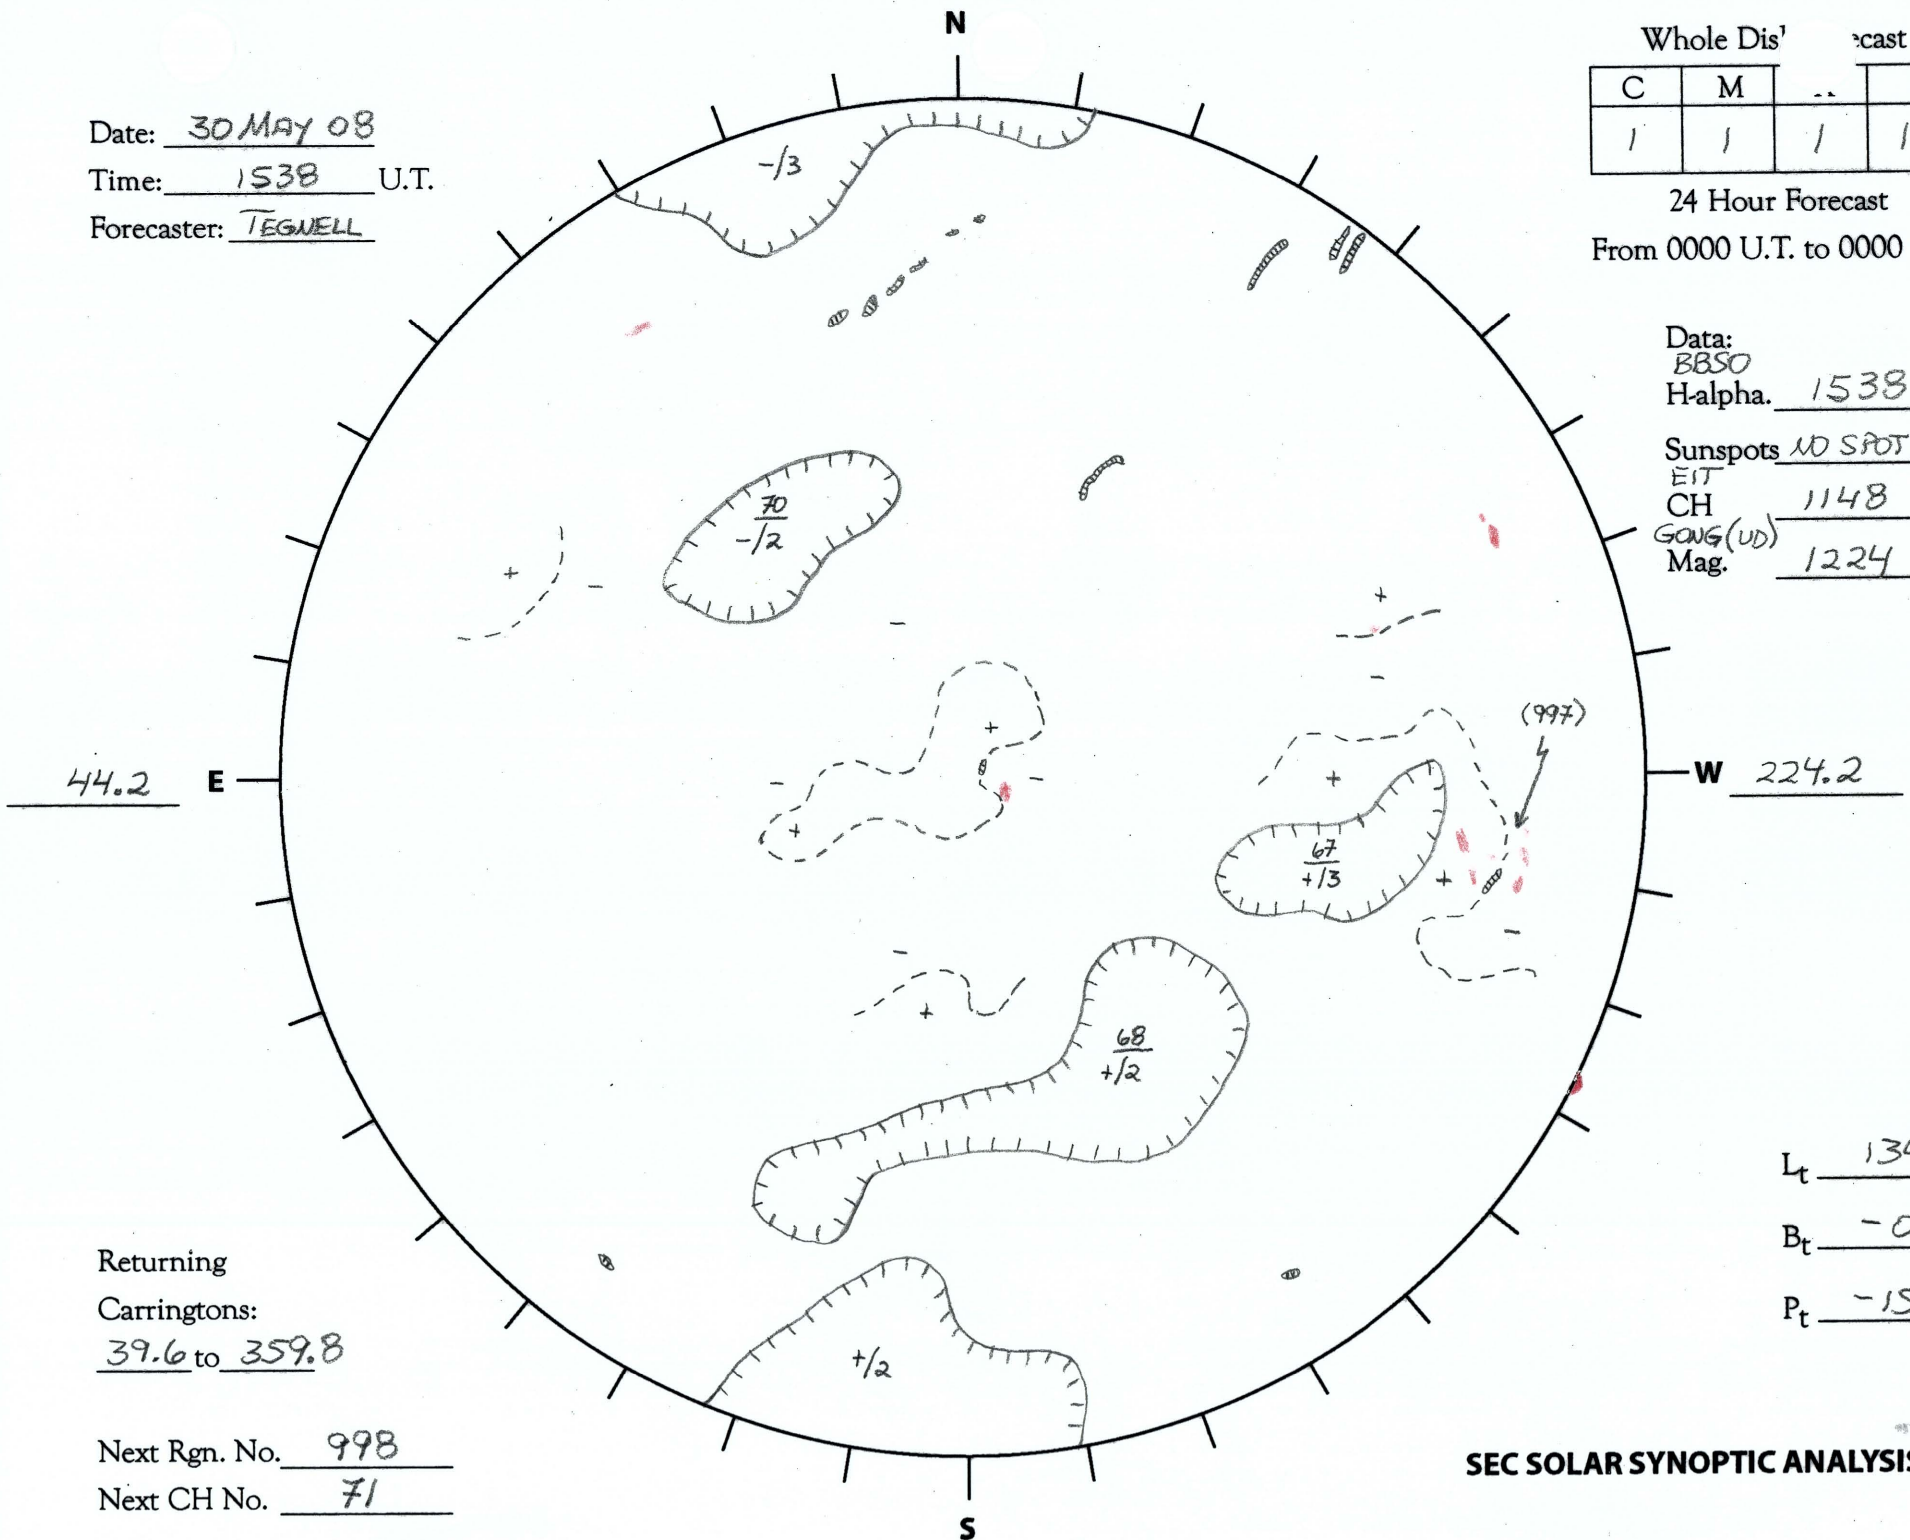

Date: 30 MAY 08
 Time: 1538 U.T.
 Forecaster: TEGWELL

Whole Dis'		cast	
C	M	..	P
1	1	1	1

24 Hour Forecast
 From 0000 U.T. to 0000 U.T.

Data:
 BBSO
 H-alpha. 1538 U.T.
 Sunspots NO SPOTS U.T.
 EIT
 CH 1148 U.T.
 GONG(UD)
 Mag. 1224 U.T.

44.2 E

W 224.2

Returning
 Carringtons:
39.6 to 359.8

Next Rgn. No. 998
 Next CH No. 71

L_t 134.2
 B_t -0.8
 P_t -15.8

SEC SOLAR SYNOPTIC ANALYSIS