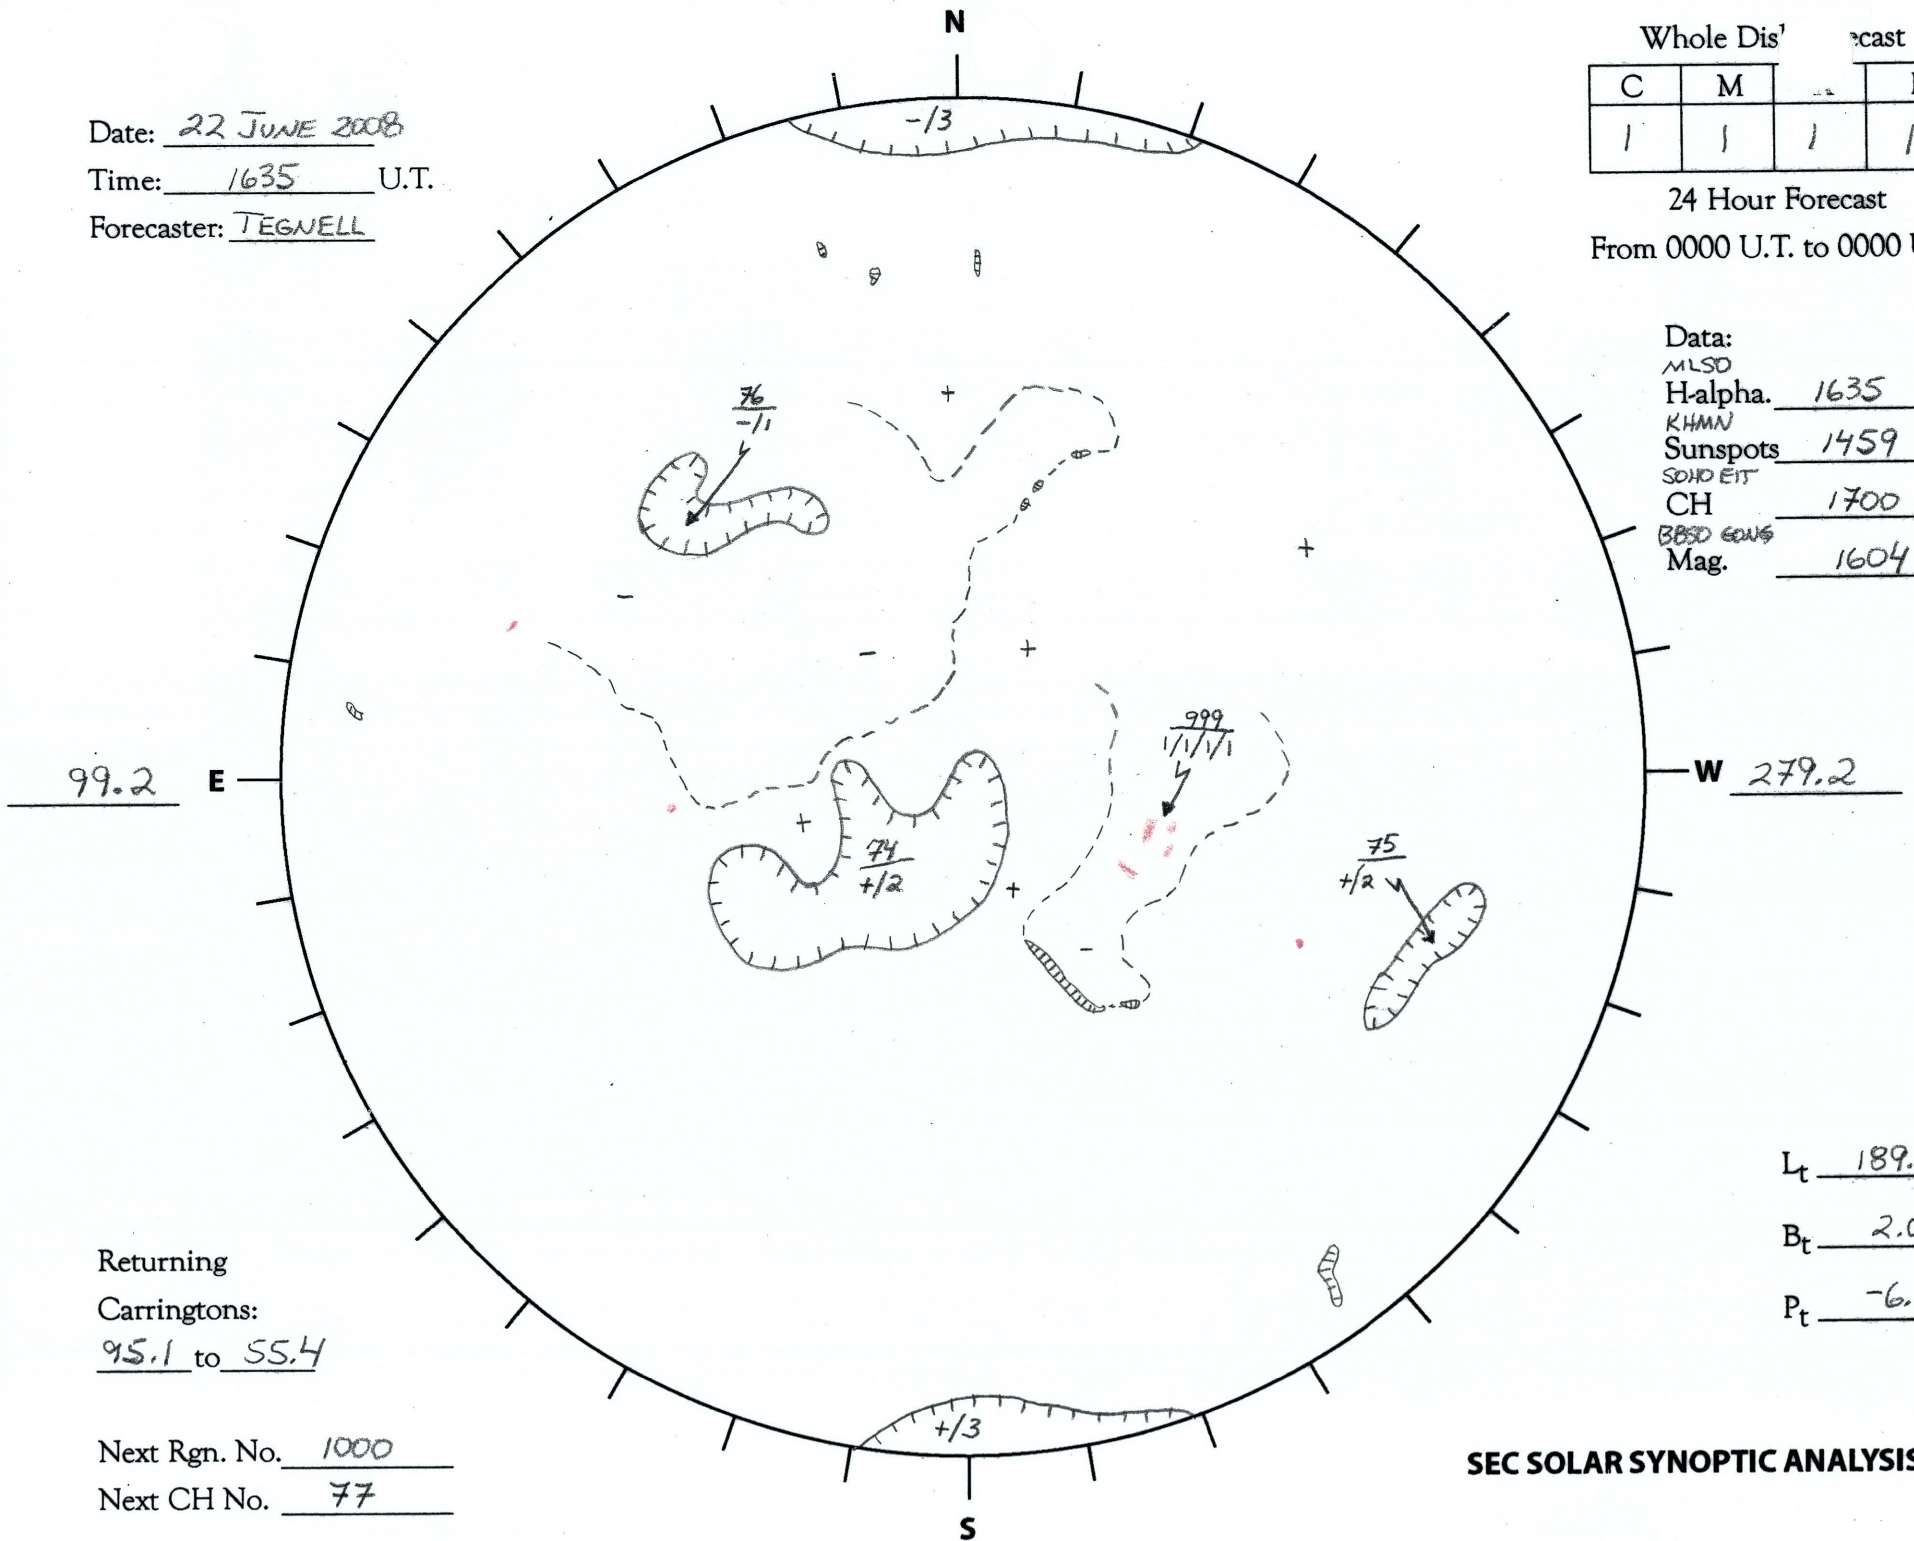

Date: 22 JUNE 2008
 Time: 1635 U.T.
 Forecaster: TEGNELL

Whole Dis'			cast
C	M		P
1	1	1	1

24 Hour Forecast
 From 0000 U.T. to 0000 U.T.

Data:
 MLSD
 H-alpha. 1635 U.T.
 KHMN
 Sunspots 1459 U.T.
 SOHO EIT
 CH 1700 U.T.
 BBSO 60WS
 Mag. 1604 U.T.

Returning
 Carringtons:
95.1 to 55.4

Next Rgn. No. 1000
 Next CH No. 77

L_t 189.2
 B_t 2.0
 P_t -6.3

SEC SOLAR SYNOPTIC ANALYSIS