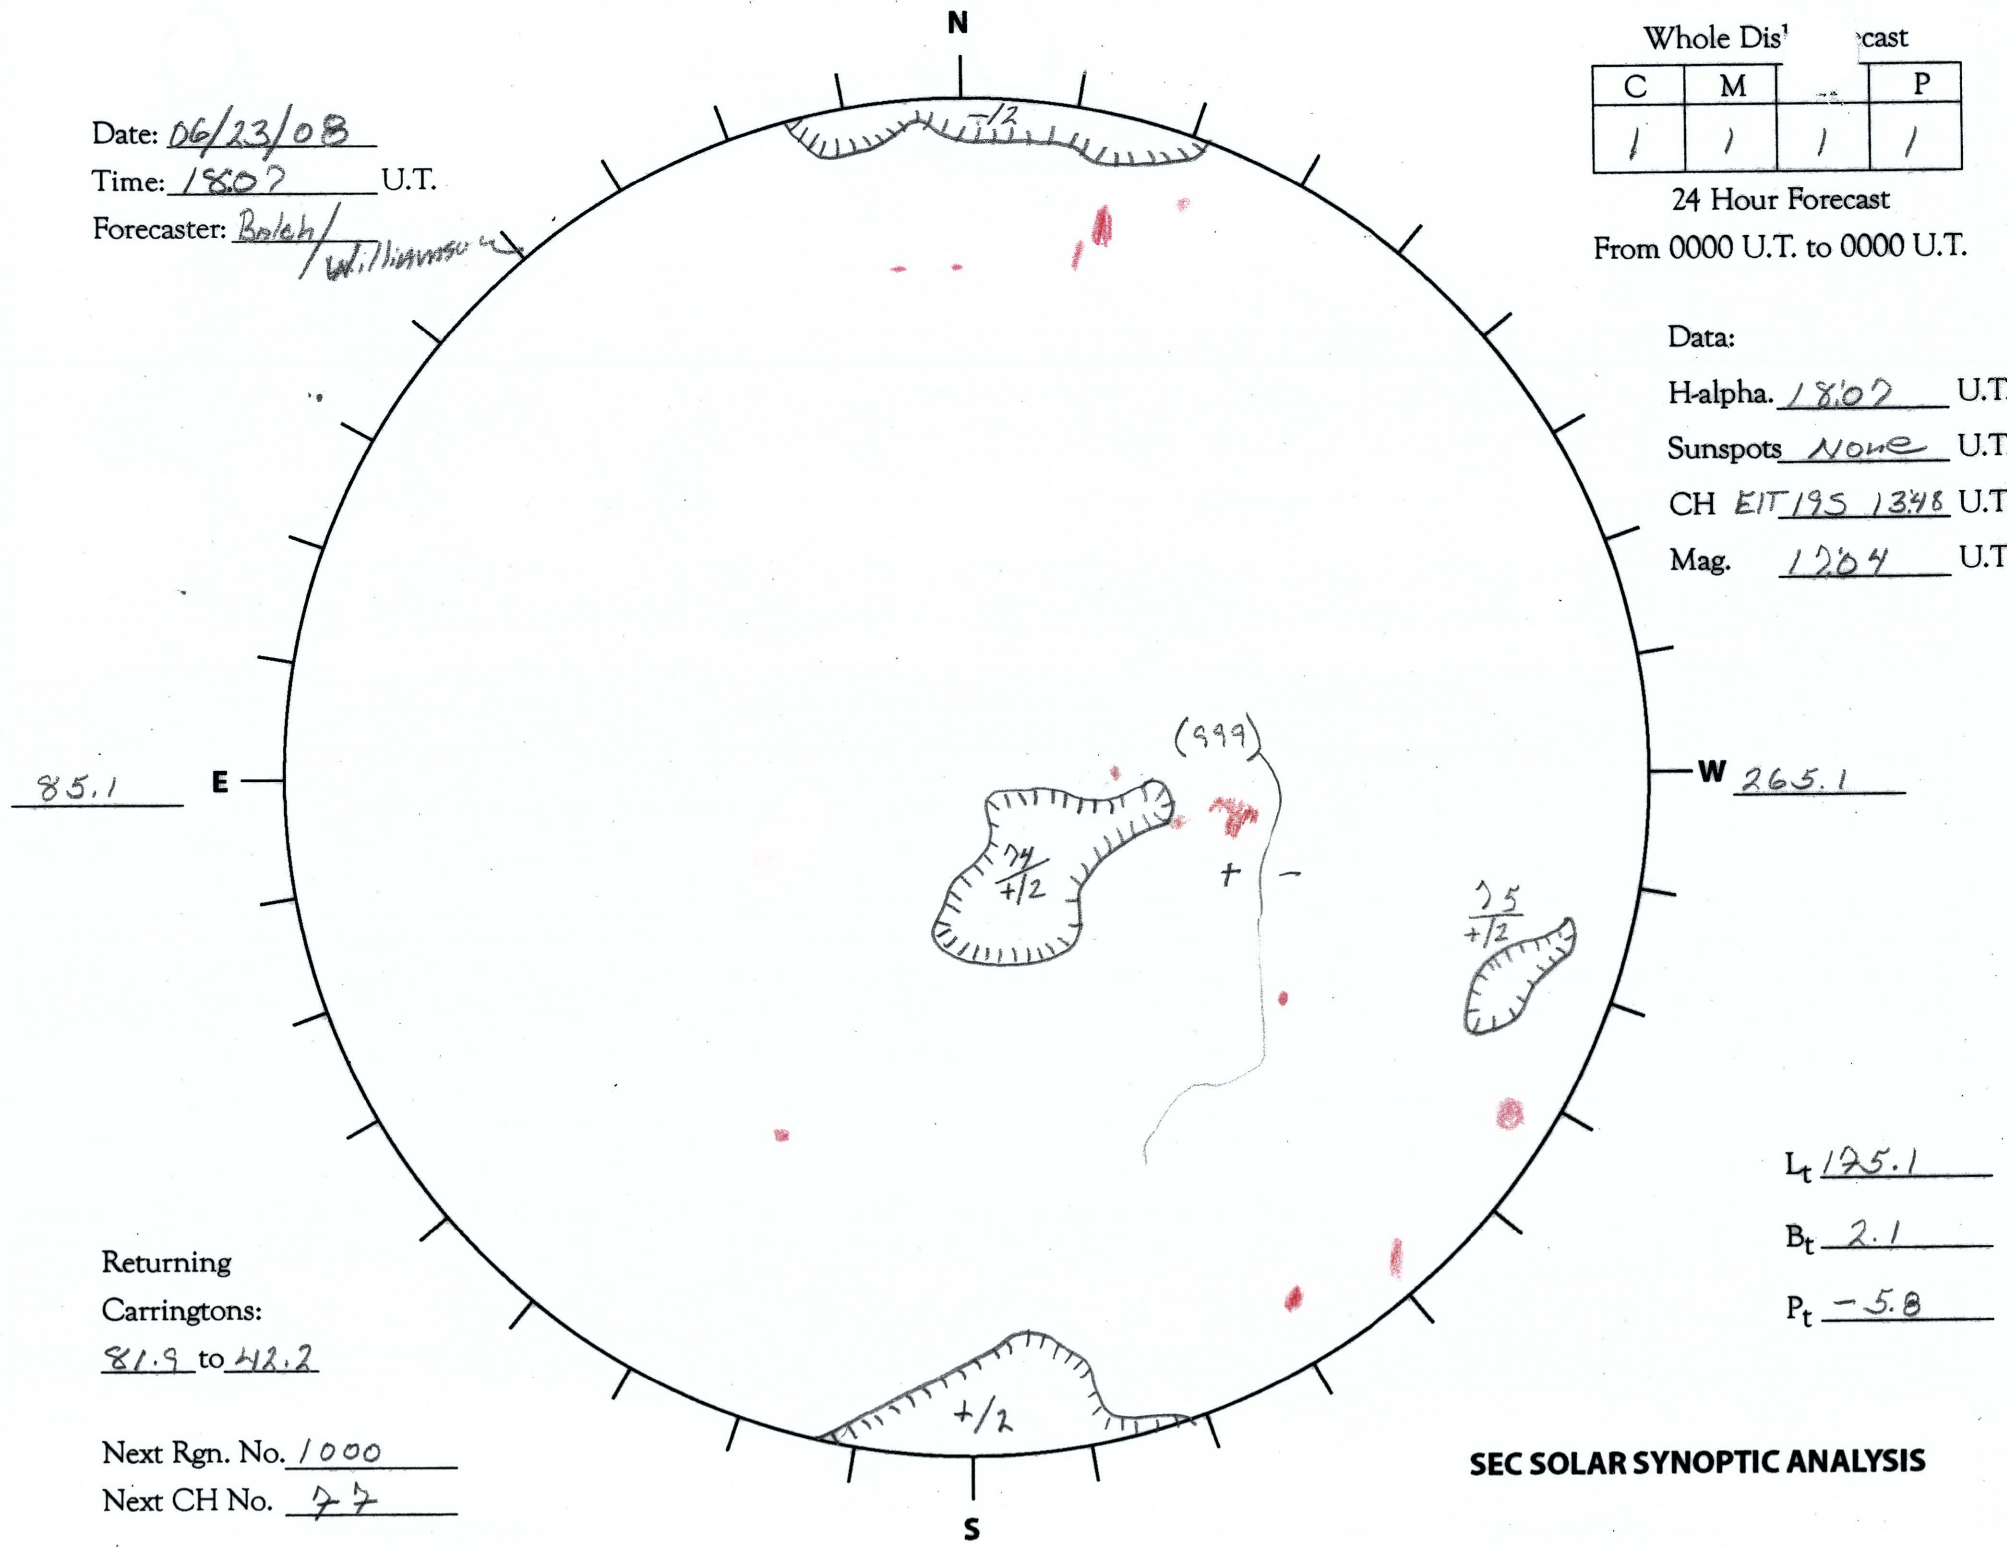

Date: 06/23/08

Time: 1807 U.T.

Forecaster: Bolch/Williamson

Whole Dis ¹			cast
C	M		P
1	1	1	1

24 Hour Forecast
From 0000 U.T. to 0000 U.T.

Data:
H-alpha. 1807 U.T.
Sunspots None U.T.
CH EIT 195 1348 U.T.
Mag. 1204 U.T.

Returning
Carringtons:
81.9 to 412.2

Next Rgn. No. 1000
Next CH No. 77

L_t 125.1
B_t 2.1
P_t -5.8

SEC SOLAR SYNOPTIC ANALYSIS