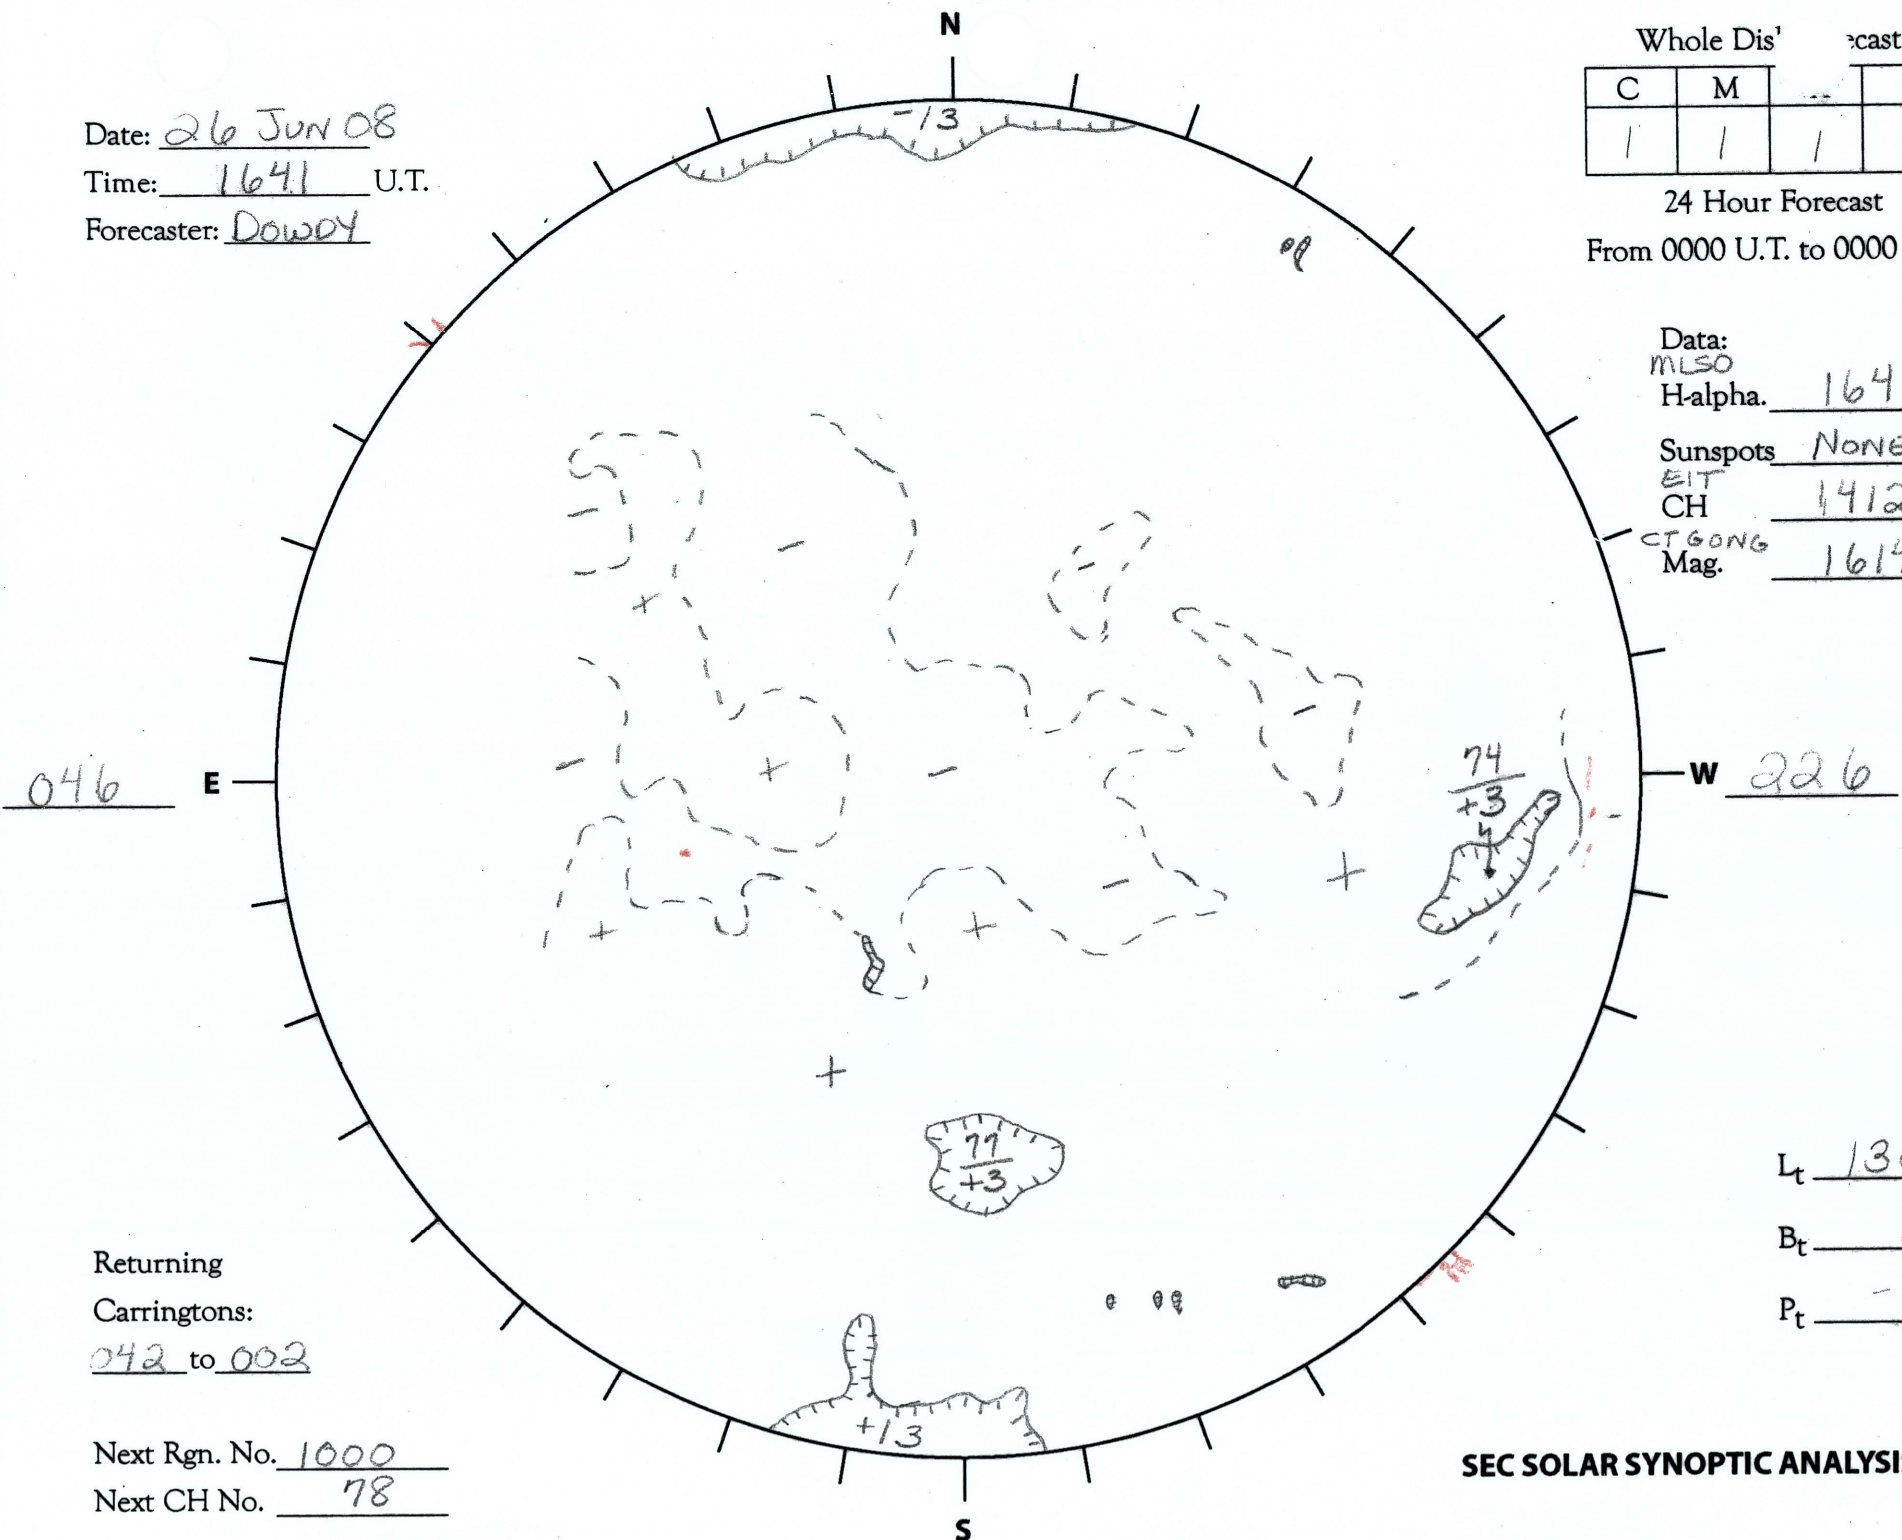

Date: 26 Jun 08
 Time: 1641 U.T.
 Forecaster: Dowdy

Whole Dis'			cast
C	M		P
1	1	1	1

24 Hour Forecast
 From 0000 U.T. to 0000 U.T.

Data:
 MLSO
 H-alpha. 1641 U.T.
 Sunspots NONE U.T.
 EIT
 CH 1412 U.T.
 CTGONG
 Mag. 1614 U.T.

046 E

W 226

Returning
 Carringtons:
042 to 002

Next Rgn. No. 1000
 Next CH No. 78

L_t 13612
 B_t 2.4
 P_t -4.5