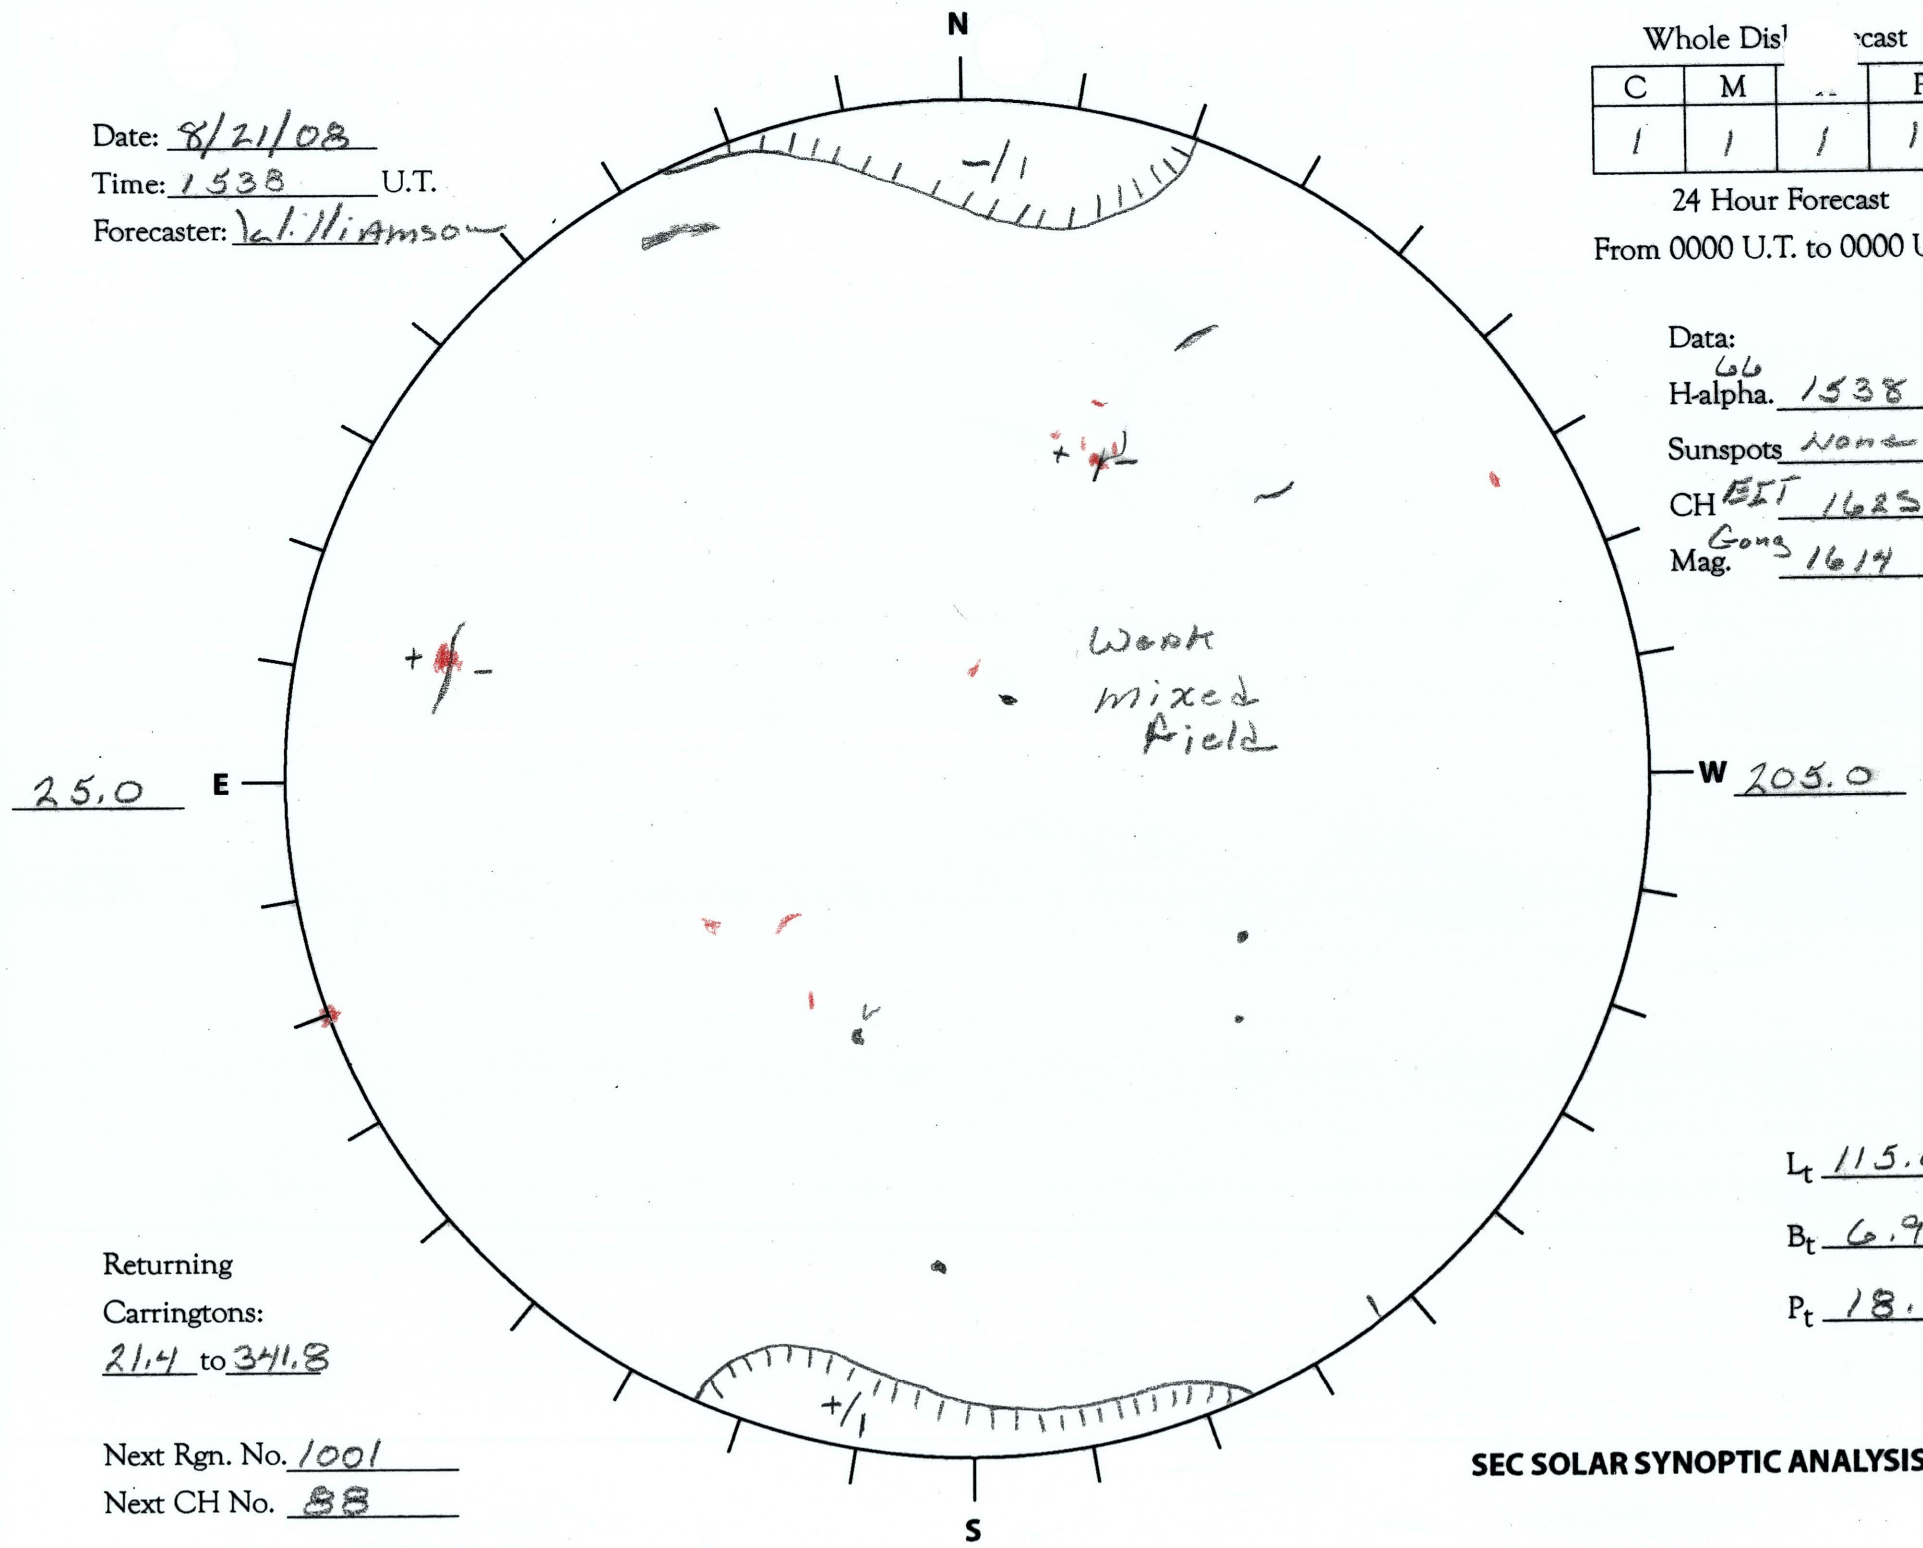

Date: 8/21/08  
 Time: 1538 U.T.  
 Forecaster: Williamson

Whole Dis <sup>1</sup>		cast	
C	M	..	P
<u>1</u>	<u>1</u>	<u>1</u>	<u>1</u>

24 Hour Forecast  
 From 0000 U.T. to 0000 U.T.

Data:  
<sup>66</sup>H-alpha. 1538 U.T.  
 Sunspots None U.T.  
 CH <sup>EIT</sup> 1625 U.T.  
 Mag. <sup>Gong</sup> 1614 U.T.

Returning Carringtons:  
21.4 to 341.8

Next Rgn. No. 1001  
 Next CH No. 88

L<sub>t</sub> 115.0  
 B<sub>t</sub> 6.9  
 P<sub>t</sub> 18.3